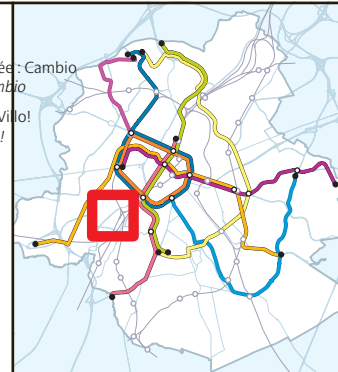

.brussels

STIB - MIVB Dépôt Petite Île Stelplaats Klein Eiland

Boulevard Industriel, 14
Industrielaan, 14
1070 Bruxelles / Brussel
Tel : 02 / 515 26 91

○ Hermes

B 73 78

○ Petite Île / Klein Eiland (+ Dépôt/stelplaats)

B 73 78

○ Digue du Canal / Vaardijk

B 49 73 74 78

○ Wiels

T 82 97 B 49 50

Légende / Legende

- Accès piétons
  Toegang voor voetgangers
- Accès cyclistes
  Toegang voor fietsers
- Accès voitures
  Toegang voor wagens
- Accès livraisons
  Toegang leveringen
- Parking
- Parking vélos
  Motorfiets & fietsuitrustingen
- Parking livraisons
  Leveranciers parking

- Voiture partagée : Cambio
  Autodelen: Cambio
- Vélo partagé : Villo!
  Fietsdelen: Villo!

Avec le soutien de
Met de steun van

BRUXELLES MOBILITÉ
BRUSSEL MOBILITEIT

Réalisé au moyen de :
Verwezenlijkt met:

digital mapping
cib3-cib3g

Cartographie : STIB-SMN
Cartografie: MVB-SMN
.brussels

n° 001o
Édition / Uitgave
11.2023
Réseau / Netwerk
09.2023