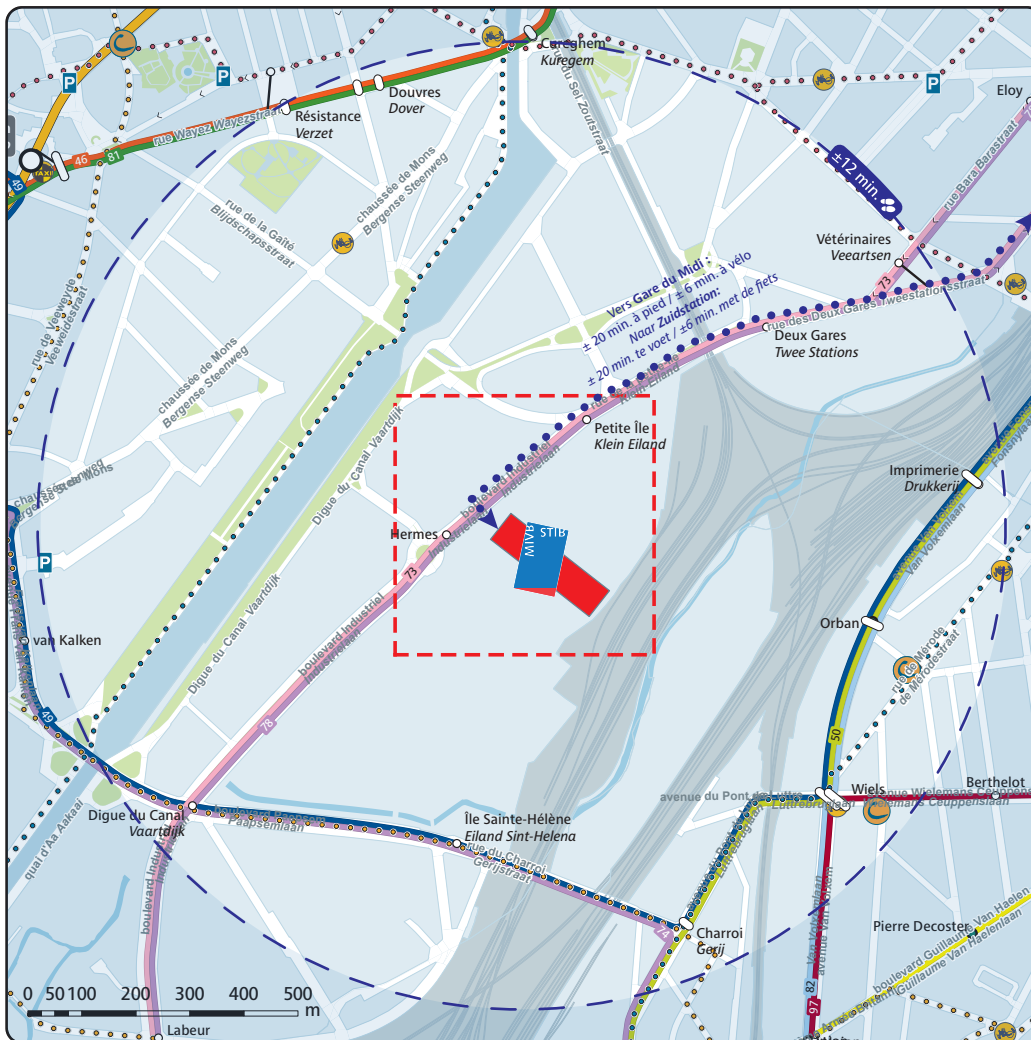

.brussels

STIB - MIVB Dépôt Petite Île Stelplaats Klein Eiland

Boulevard Industriel, 14
Industrielaan, 14
1070 Bruxelles / Brussel
Tel : 02 / 515 26 91

○ Hermes

B 73 78

○ Petite Île / Klein Eiland (+ Dépôt/stelplaats)

B 73 78

○ Digue du Canal / Vaardijk

B 49 73 74 78

○ Wiels

T 82 97 B 49 50

Légende / Legende

- Accès piétons
  Toegang voor voetgangers
- Accès cyclistes
  Toegang voor fietsers
- Accès voitures
  Toegang voor wagens
- Accès livraisons
  Toegang leveringen
- Parking
- Parking vélos
  Motorfiets & fietsuitrustingen
- Parking livraisons
  Leveranciers parking

- Voiture partagée : Cambio
  Autodelen: Cambio
- Vélo partagé : Villo!
  Fietsdelen: Villo!

Avec le soutien de
Met de steun van

BRUXELLES MOBILITÉ
BRUSSEL MOBILITEIT

Réalisé au moyen de :
Verwezenlijkt met:

digital mapping
cib3-cib3g

Cartographie : STIB-SMN
Cartografie: MVB-SMN
.brussels

n° 001o
Édition / Uitgave
11.2023
Réseau / Netwerk
09.2023