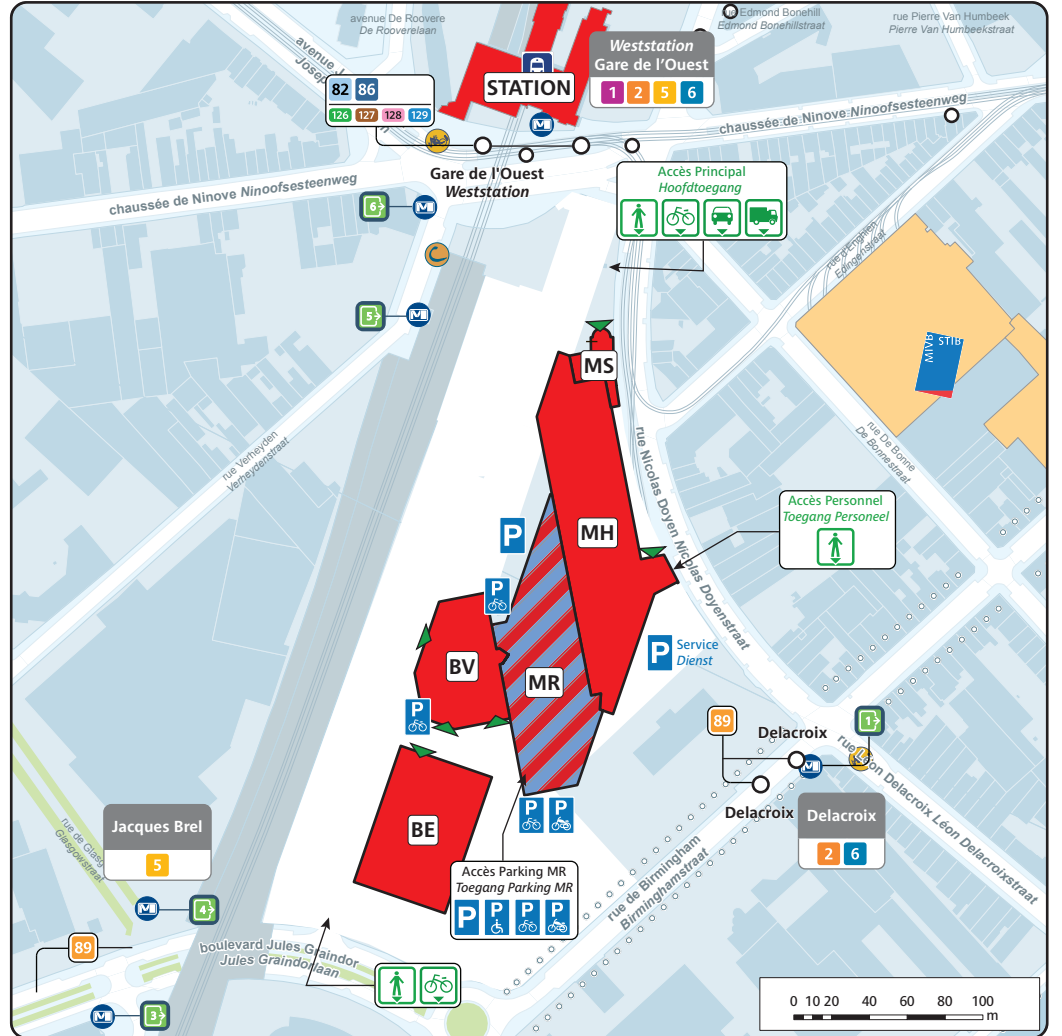

.brussels

STIB / MIVB
Jacques Brel
Dépôt - Stelplaats

Accueil / Onthaal
02 / 515 36 90

Rue Nicolas Doyen straat 1
1080 Bruxelles / Brussel

Gare de l'Ouest / Weststation

M 1 2 5 6 T 82 B 86

126 127 128 129

Bruxelles-Ouest / Brussel West S10

Jacques Brel

M 5 B 89

Delacroix

M 2 6 B 89

Légende / Legende

- Accès piétons / Toegang voor voetgangers
- Accès cyclistes / Toegang voor fietsers
- Accès voitures / Toegang voor wagens
- Accès livraisons / Toegang leveringen
- Parking / Parking PMR / Parking / Parking PBM
- Parking vélos / Motorfiets & fietsuitrustingen
- Parking livraisons / Leveranciers parking
- Voiture partagée : Cambio / Autodelen: Cambio
- Vélo partagé : Villo! / Fietsdelen: Villo!

Avec le soutien de
Met de steun van

BRUXELLES MOBILITÉ / BRUSSEL MOBILITEIT
SERVICE PUBLIC RÉGIONAL DE BRUXELLES / GEWESTELIJKE OVERHEIDSDIENST BRUSSEL

Réalisé au moyen de :
Verwezenlijkt met:

n° 001c
Édition / Uitgave
09.2022
Réseau / Netwerk
09.2022