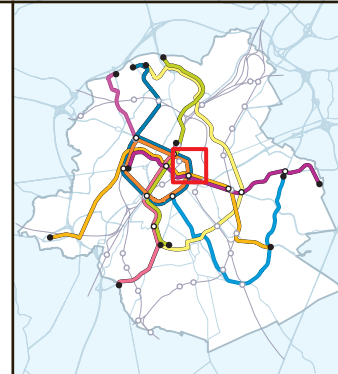

.brussels

STIB / MIVB
Jacques Brel
Dépôt - Stelplaats

Accueil / Onthaal
02 / 515 36 90

Rue Nicolas Doyen straat 1
1080 Bruxelles / Brussel

Gare de l'Ouest / Weststation

M 1 2 5 6 T 82 B 86

126 127 128 129

Bruxelles-Ouest / Brussel West S10

Jacques Brel

M 5 B 89

Delacroix

M 2 6 B 89

Légende / Legende

- Accès piétons / Toegang voor voetgangers
- Accès cyclistes / Toegang voor fietsers
- Accès voitures / Toegang voor wagens
- Accès livraisons / Toegang leveringen
- Parking / Parking PMR / Parking / Parking PBM
- Parking vélos / Motorfiets & fietsuitrustingen
- Parking livraisons / Leveranciers parking
- Voiture partagée : Cambio / Autodelen: Cambio
- Vélo partagé : Villo! / Fietsdelen: Villo!

Avec le soutien de
Met de steun van

BRUXELLES MOBILITÉ / BRUSSEL MOBILITEIT
SERVICE PUBLIC RÉGIONAL DE BRUXELLES / GEWESTELIJKE OVERHEIDSDIENST BRUSSEL

Réalisé au moyen de :
Verwezenlijkt met:

n° 001c
Édition / Uitgave
09.2022
Réseau / Netwerk
09.2022