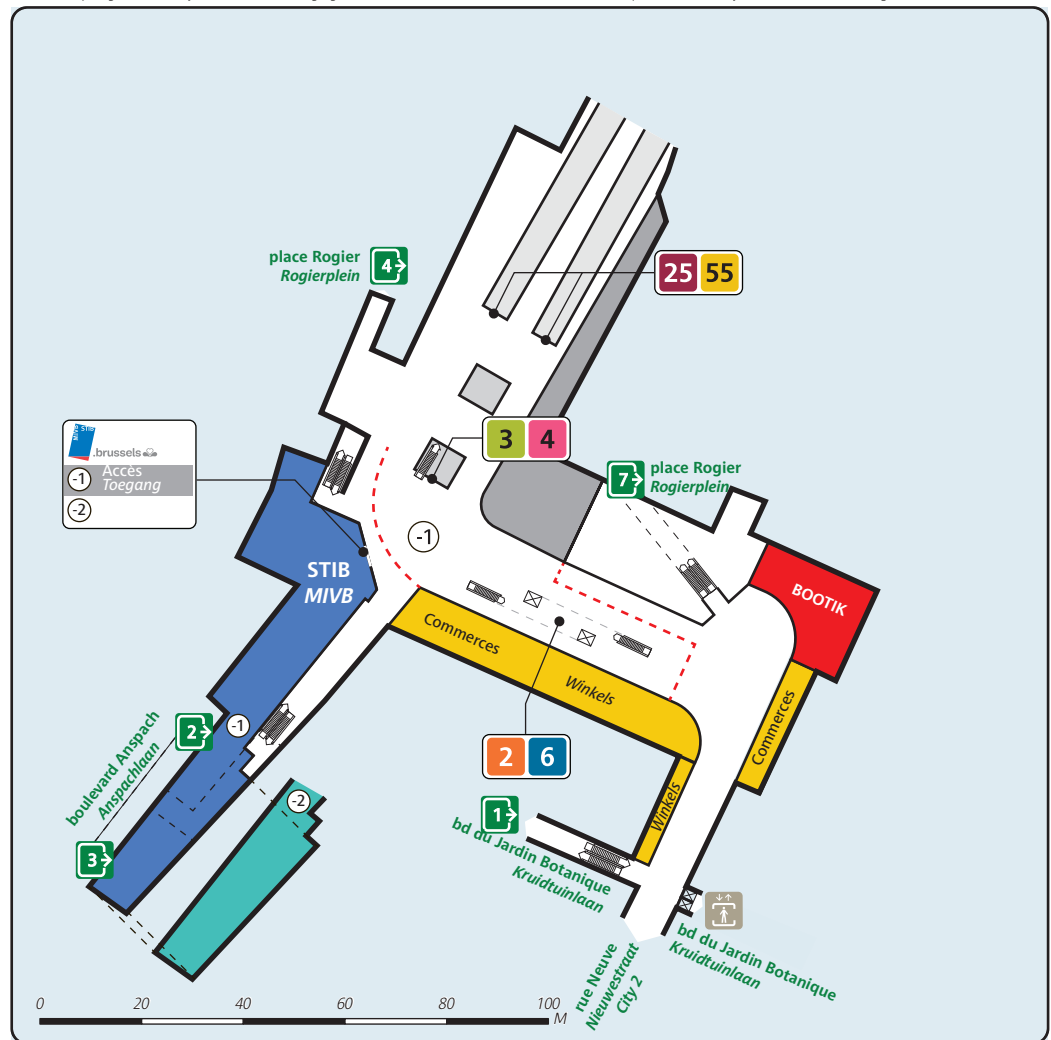

STIB - MIVB Rogier

M Rogier

M 2 6 T 3 4 25 55
B 58 61 88

Gare routière : 30 lignes de bus vers faubourgs
Busstation : 30 buslijnen naar voorsteden

Gare du Nord / Noordstation

M 3 4 25 55
B 14 20 57 58 61 88

Gare routière : 30 lignes de bus vers faubourgs
Busstation : 30 buslijnen naar voorsteden

Légende / Legende

- Accès piétons / Toegang voor voetgangers
- Parking
- Parking vélos / Fietsuitrustingen
- Parking livraisons / Leveranciers parking
- Voiture partagée : Cambio / Autodelen: Cambio
- Vélo partagé : Villo! / Fietsdelen: Villo!
- 12 ICR (Itinéraire Cyclable Régional)
- A GFR (Gewestelijke Fietsroute)
- SZ Piste cyclable / Fietspad

Avec le soutien de
Met de steun van

**BRUXELLES MOBILITÉ
BRUSSEL MOBILITEIT**

SERVICE PUBLIC RÉGIONAL DE BRUXELLES
GEWESTELIJKE OVERHEIDSDIENST BRUSSEL

Réalisé au moyen de :
Verwezenlijkt met:

Urbis
digital mapping
cibb-cibbg

Cartographie : STIB-SMN
Cartografie: MVB-SMN

n° 001r
Édition / Uitgave
03.2022
Réseau / Netwerk
03.2022