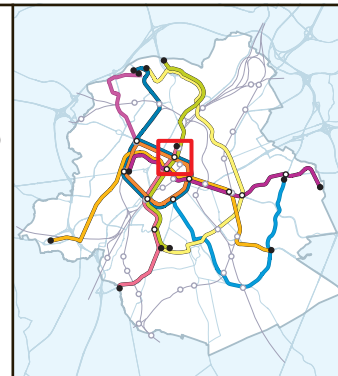

STIB - MIVB Rogier

M Rogier

M 2 6 T 3 4 25 55
B 58 61 88

Gare routière : 30 lignes de bus vers faubourgs
Busstation : 30 buslijnen naar voorsteden

Gare du Nord / Noordstation

M 3 4 25 55
B 14 20 57 58 61 88

Gare routière : 30 lignes de bus vers faubourgs
Busstation : 30 buslijnen naar voorsteden

Légende / Legende

- Accès piétons / Toegang voor voetgangers
- Parking
- Parking vélos / Fietsuitrustingen
- Parking livraisons / Leveranciers parking
- Voiture partagée : Cambio / Autodelen: Cambio
- Vélo partagé : Villo! / Fietsdelen: Villo!
- 12 ICR (Itinéraire Cyclable Régional)
- A GFR (Gewestelijke Fietsroute)
- SZ Piste cyclable / Fietspad

Avec le soutien de
Met de steun van

**BRUXELLES MOBILITÉ
BRUSSEL MOBILITEIT**

SERVICE PUBLIC RÉGIONAL DE BRUXELLES
GEWESTELIJKE OVERHEIDSDIENST BRUSSEL

Réalisé au moyen de :
Verwezenlijkt met:

Urbis
digital mapping
cibb-cibbg

Cartographie : STIB-SMN
Cartografie: MVB-SMN

n° 001r
Édition / Uitgave
03.2022
Réseau / Netwerk
03.2022