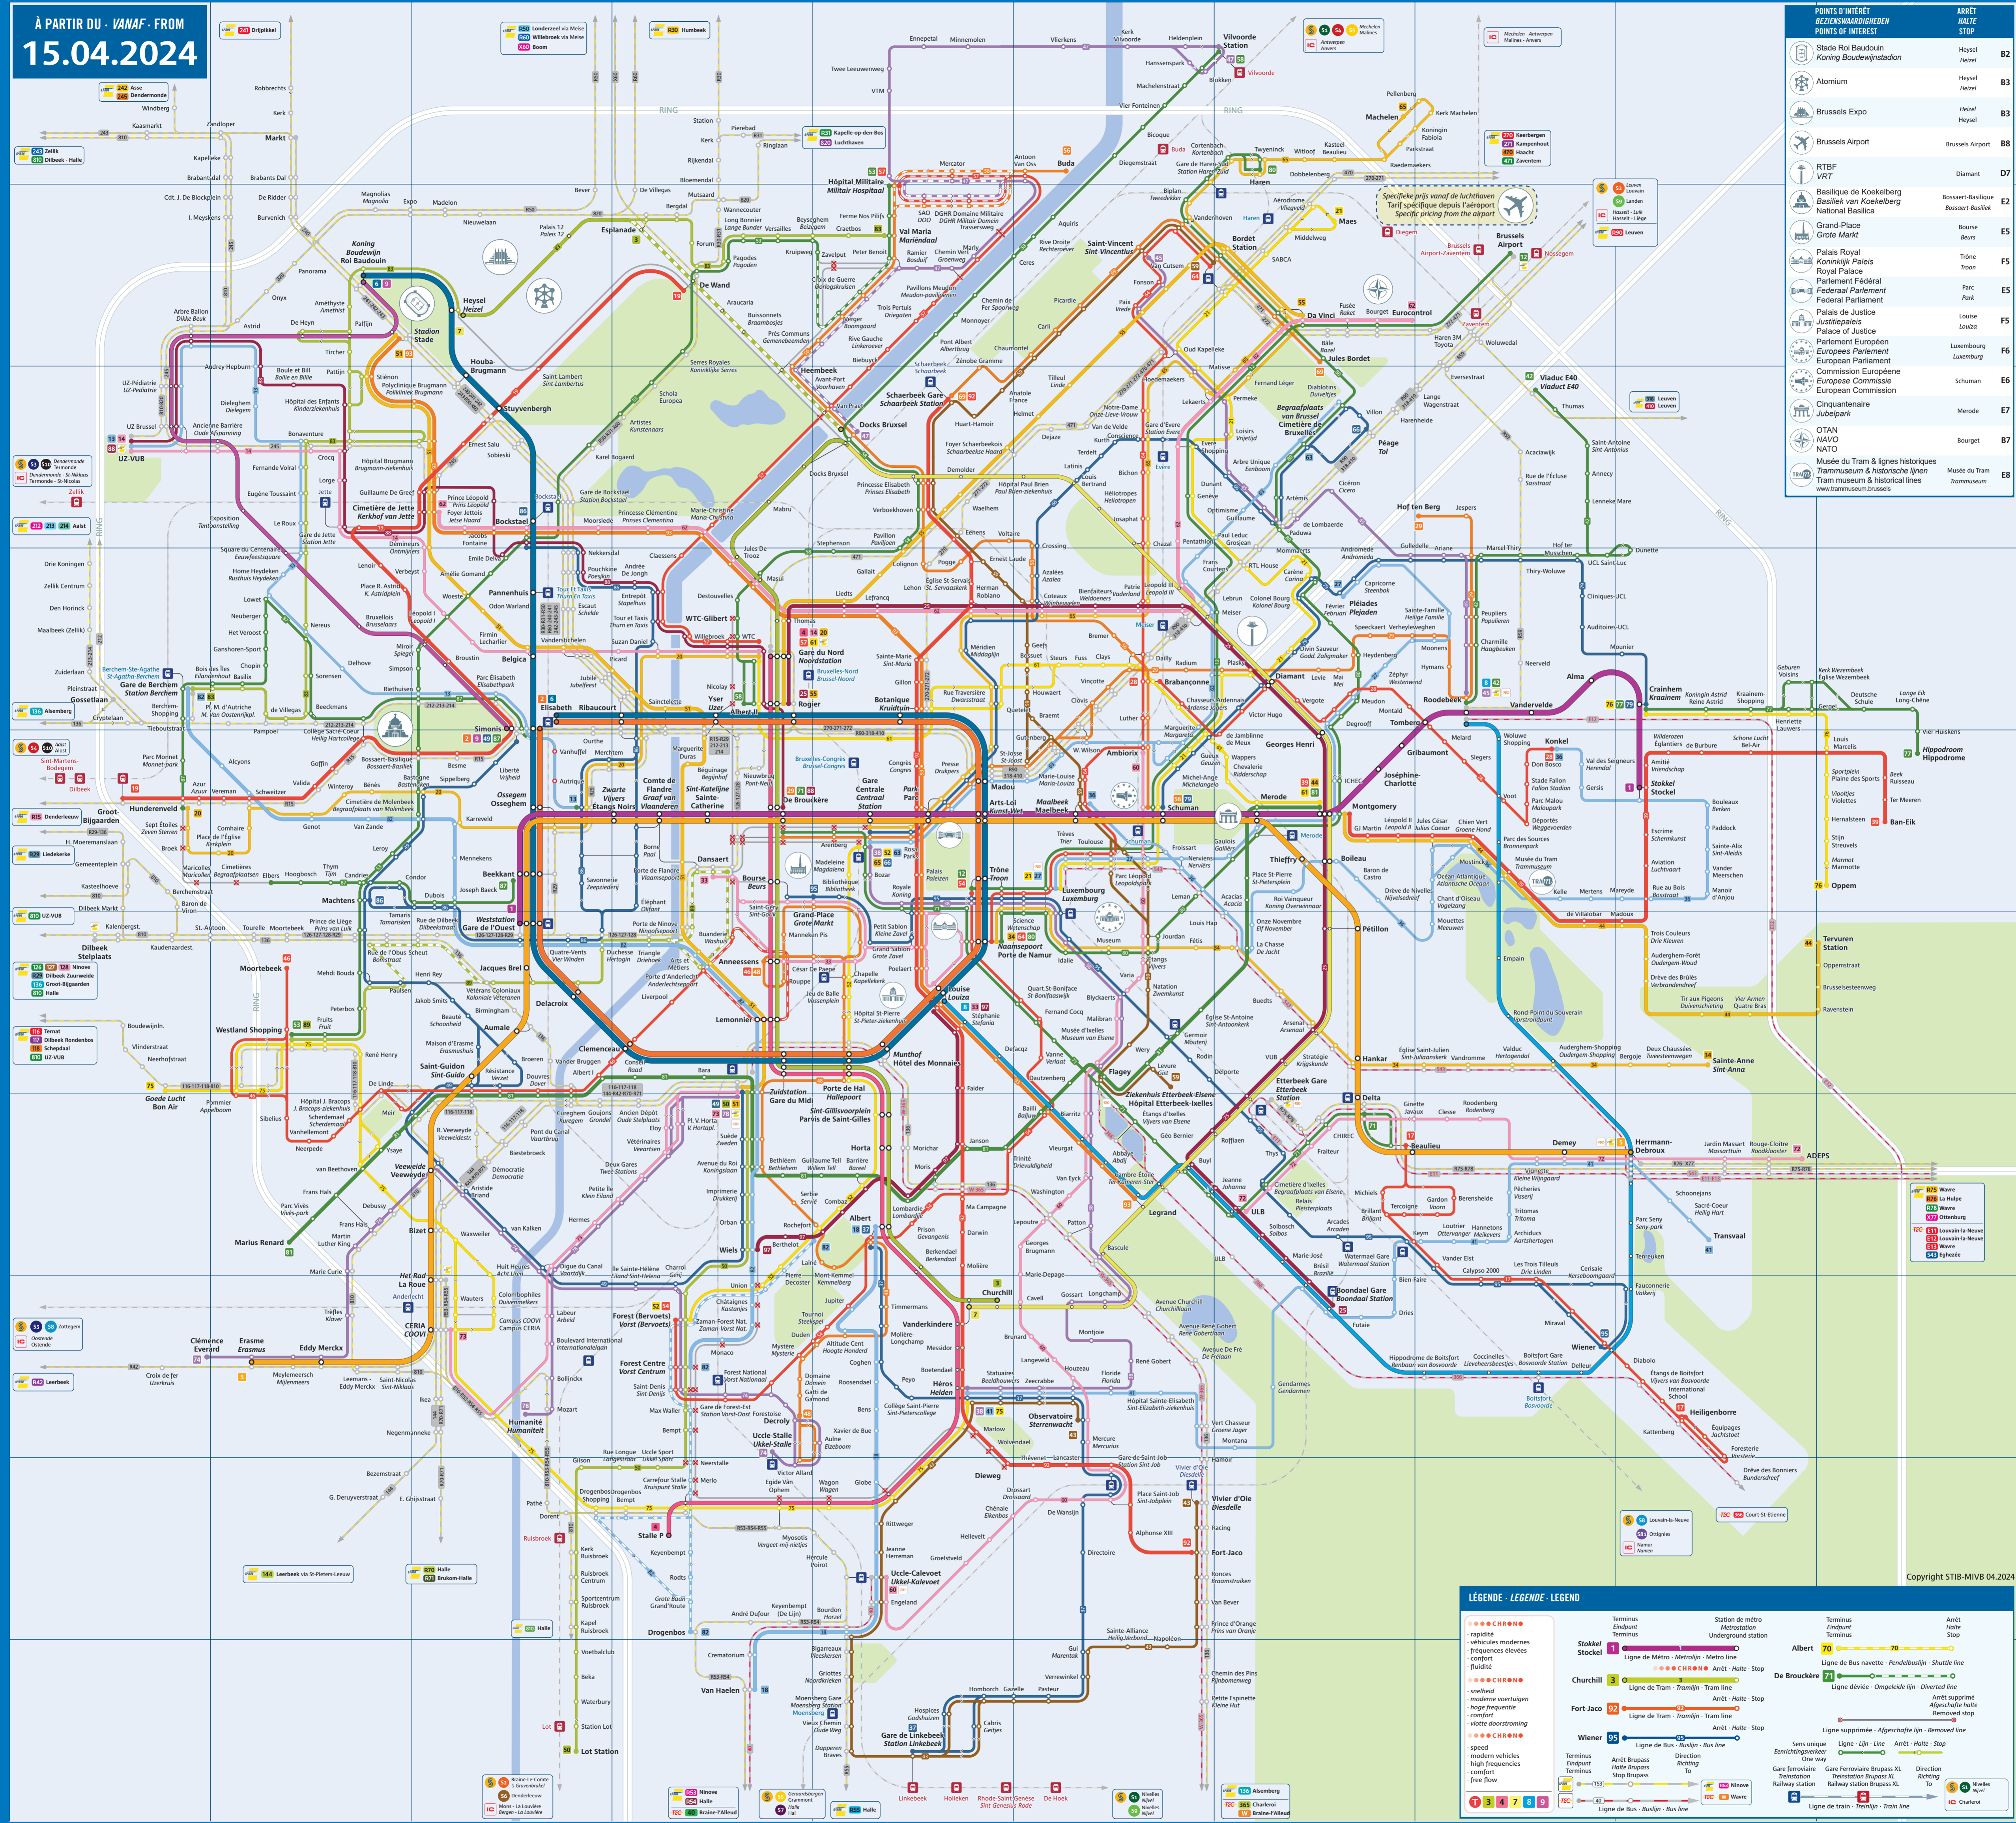

À PARTIR DU VANAF FROM
15.04.2024

POINTS D'INTÉRÊT / BEZIENSWAARDIGHEDEN / POINTS OF INTEREST	ARRÊT HALTE / STOP
Stade Roi Baudouin / Koning Boudewijnstadion	Heyzel / Heizel B2
Atomium	Heyzel / Heizel B3
Brussels Expo	Heyzel / Heizel B3
Brussels Airport	Brussels Airport B8
RTBF / VRT	Diamant / Diamant D7
Basilique de Koekelberg / Basiliek van Koekelberg	Bossart-Basiliek / Bossart-Basiliek E2
Grand-Place / Grote Markt	Bourse / Bourse E5
Palais Royal / Koninklijk Paleis	Trône / Troon F5
Parlement Fédéral / Federaal Parlement	Parc / Park E5
Palais de Justice / Justiepaleis	Louise / Louise F5
Parlement Européen / Europees Parlement	Luxembourg / Luxemburg F6
Commission Européenne / Europese Commissie	Schuman / Schuman E6
Cinquantenaire / Jubelpark	Merode / Merode E7
OTAN / NAVO	Bourget / Bourget B7
Musée du Tram & lignes historiques / Tram museum & historical lines	Musée du Tram / Trammuseum E8

LÉGENDE - LEGENDE - LEGEND

Terminus / Eindpunt / Terminus	Station de métro / Metrostation / Underground station	Terminus / Eindpunt / Terminus	Arrêt / Halte / Stop
Stokkel / Stockel 1	Ligne de Métro - Métrolijn - Metro line	De Broekere 71	Ligne de Bus navette - Pendelbuslijn - Shuttle line
Churchill 3	Ligne de Tram - Tramlijn - Tram line	Arret / Halte / Stop	Ligne de Bus navette - Pendelbuslijn - Shuttle line
Fort-Jaco 92	Ligne de Tram - Tramlijn - Tram line	Arret / Halte / Stop	Ligne de Bus navette - Pendelbuslijn - Shuttle line
Wiener 95	Ligne de Bus - Buslijn - Bus line	Arret / Halte / Stop	Ligne de Bus navette - Pendelbuslijn - Shuttle line

ARRÊT HALTE / STOP

Terminus / Eindpunt / Terminus	Station de métro / Metrostation / Underground station	Terminus / Eindpunt / Terminus	Arrêt / Halte / Stop
Arret / Halte / Stop	Arret / Halte / Stop	Arret / Halte / Stop	Arret / Halte / Stop
Arret / Halte / Stop	Arret / Halte / Stop	Arret / Halte / Stop	Arret / Halte / Stop