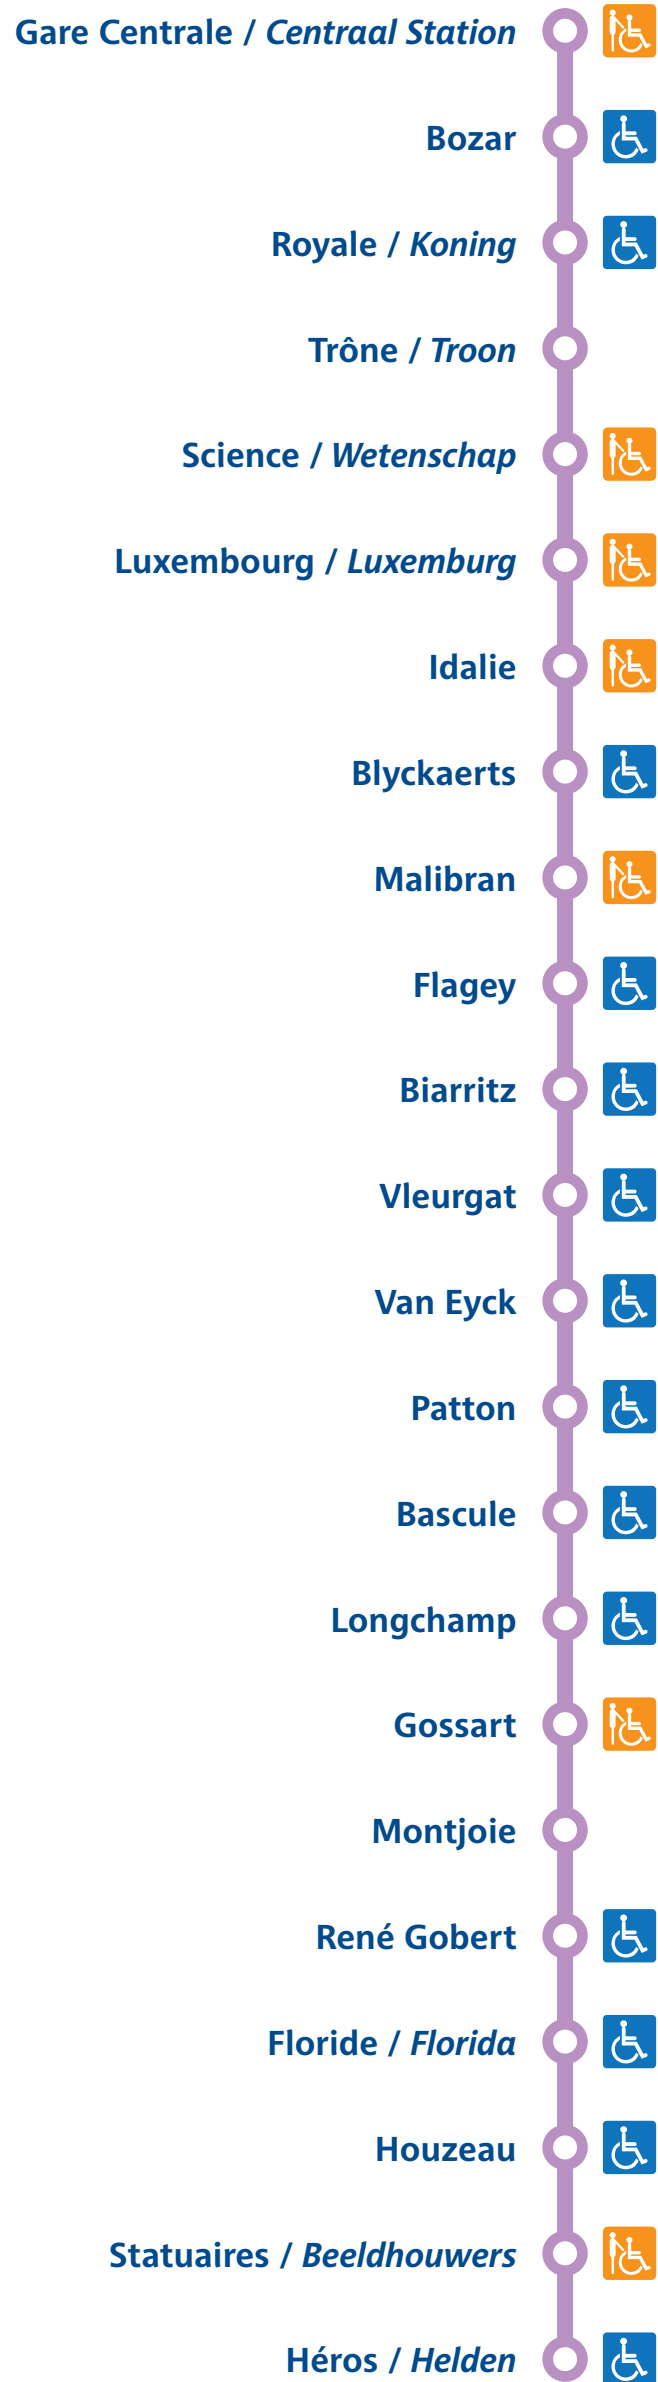

# ACCESSIBILITÉ DES ARRÊTS / TOEGANKELIJKHEID VAN DE HALTES

## B 38 Héros Helden

## B 38 Gare Centrale Centraal Station