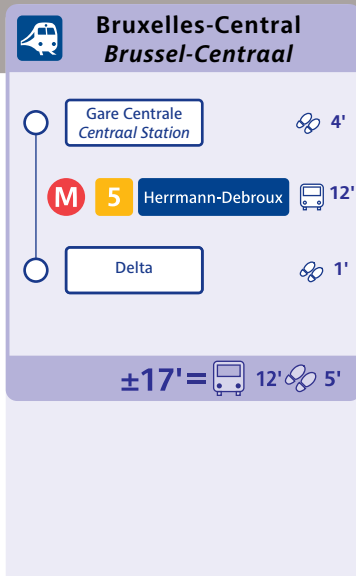

Delta

M 5 B 71 72

341 343 348 349 TEC C

Ligne 26 : Hal - Vilvorde
Lijn 26: Halle - Vilvoorde

Metro Training Center
 Dans la station entre les sorties **1** et **4**
 In het station tussen uitgangen **1** en **4**

Fiche d'accessibilité
Bereikbaarheidsfiche

STIB - Dépôt Delta
MIVB - Stelplaats Delta

Jonction ferroviaire Nord-Midi / Noord-Zuid spoorwegverbinding

**Voiture partagée
Autodelen**

La station la plus proche est :
Het dichtstbijzijnde station is: