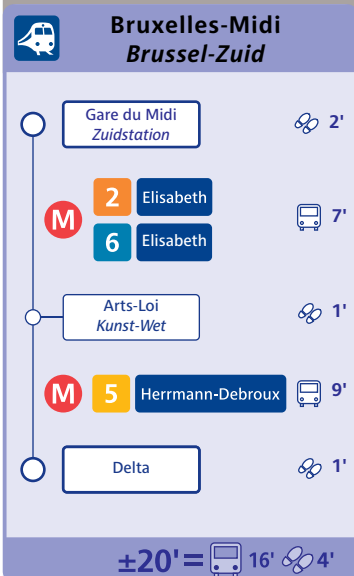

Delta

M 5 B 71 72

341 343 348 349 TEC C

Ligne 26 : Hal - Vilvorde
Lijn 26: Halle - Vilvoorde

Metro Training Center
 Dans la station entre les sorties **1** et **4**
 In het station tussen uitgangen **1** en **4**

Légende / Legende

- Accès piétons / Toegang voor voetgangers
- Parking
- Parking vélos / Fietsuitrustingen
- Parking livraisons / Leveranciers parking
- vers Parking livraisons / Naar leveranciers parking
- Voiture partagée : Cambio / Autodelen: Cambio
- Vélo partagé : Villo! / Fietsdelen: Villo!
- Piste cyclable / Fietspad
- ICR (Itinéraire Cyclable Régional)
- GFR (Gewestelijke Fietsroute)

Fiche d'accessibilité
Bereikbaarheidsfiche

STIB - Dépôt Delta
MIVB - Stelplaats Delta

Jonction ferroviaire Nord-Midi / Noord-Zuid spoorwegverbinding

**Voiture partagée
Autodelen**

La station la plus proche est :
Het dichtstbijzijnde station is:

Depuis le centre-ville : rejoindre le Boulevard Général Jacques puis prendre le boulevard du Triomphe jusqu'à l'avenue J. Cockx
Vanaf centrum-stad : naar de Generaal Jacqueslaan rijden en daarna de Triomflaan volgen tot de J. Cockxlaan.