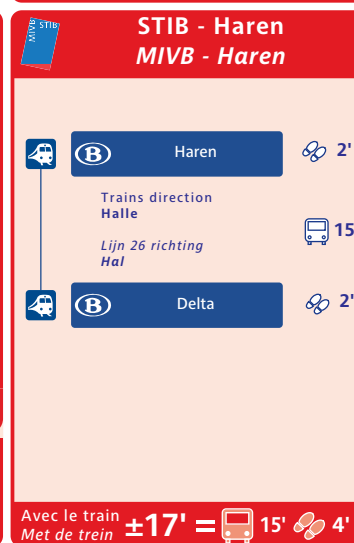

Fiche d'accessibilité
Bereikbaarheidsfiche

STIB - Dépôt Delta
MIVB - Stelplaats Delta

Jonction ferroviaire Nord-Midi / Noord-Zuid spoorwegverbinding

**Voiture partagée
Autodelen**

La station la plus proche est :
Het dichtstbijzijnde station is:

Hankar
Chaussée de Wavre, 1140
Waverssesteenweg, 1140
1160 Bruxelles / Brussel

www.cambio.be
02 / 227 93 02

**Vélo partagé
Fietsdelen**

La station la plus proche est :
Het dichtstbijzijnde station is:

Delta
Boulevard des Invalides
Invalidenlaan
1160 Bruxelles / Brussel

www.villo.be
078 / 05 11 10

Fréquences / Frequencies

Lignes / Lijnen		PM	C	PS	S
Delta					
M 5	Erasmus - Herrmann-Debroux Erasmus - Herrmann-Debroux	5	7:30	5	10
B 71	De Brouckère - Delta	5	6	5	10
B 72	Devèze-ULB - ADEPS	60	60	60	-
Arts-Loi / Kunst-Wet					
M 1	Stokkel - Gare de l'Ouest Stokkel - Weststation	5	7:30	5	10
M 2	Simonis - Elisabeth	6:30	7:30	6:30	10
M 6	Simonis - Roi Baudouin Simonis - Koning Boudewijn	6:30	7:30	6:30	10
B 22	Trône - Montgomery Troon - Montgomery	15	15	15	-
Correspondance Aansluiting		M 5			

PM = Heure de pointe du Matin / Ochtendspits
C = Heure creuse / Daluren
PS = Heure de pointe du soir / Avondspits
S = Soirée / Avond

Attente maximum
Maximum wachttijd

Alternatives / Alternatieven

Tickets SNCB à prix réduits en vente à la salle des recettes
Tickets NMBS korting te koop bij het ontvangstenzaal