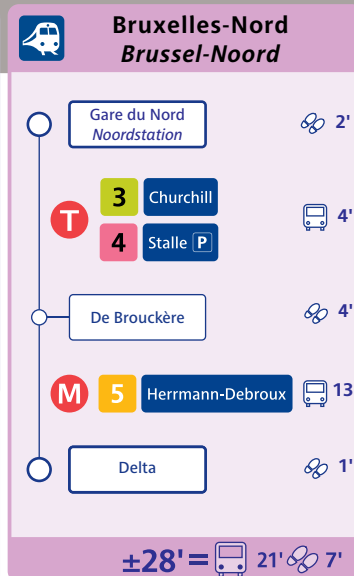

Delta

M 5 B 71 72

341 343 348 349 TEC C

Ligne 26 : Hal - Vilvorde
Lijn 26: Halle - Vilvoorde

Metro Training Center
 Dans la station entre les sorties **1** et **4**
 In het station tussen uitgangen **1** en **4**

Légende / Legende

- Accès piétons / Toegang voor voetgangers
- Parking
- Parking vélos / Fietsuitrustingen
- Parking livraisons / Leveranciers parking
- vers Parking livraisons / Naar leveranciers parking
- Voiture partagée : Cambio / Autodelen: Cambio
- Vélo partagé : Villo! / Fietsdelen: Villo!
- Piste cyclable / Fietspad
- ICR (Itinéraire Cyclable Régional)
- GFR (Gewestelijke Fietsroute)

Fiche d'accessibilité
Bereikbaarheidsfiche

STIB - Dépôt Delta
MIVB - Stelplaats Delta

Jonction ferroviaire Nord-Midi / Noord-Zuid spoorwegverbinding

**Voiture partagée
Autodelen**

La station la plus proche est :
Het dichtstbijzijnde station is:

Depuis le centre-ville : rejoindre le Boulevard Général Jacques puis prendre le boulevard du Triomphe jusqu'à l'avenue J. Cockx
Vanaf centrum-stad : naar de Generaal Jacqueslaan rijden en daarna de Triomflaan volgen tot de J. Cockxlaan.