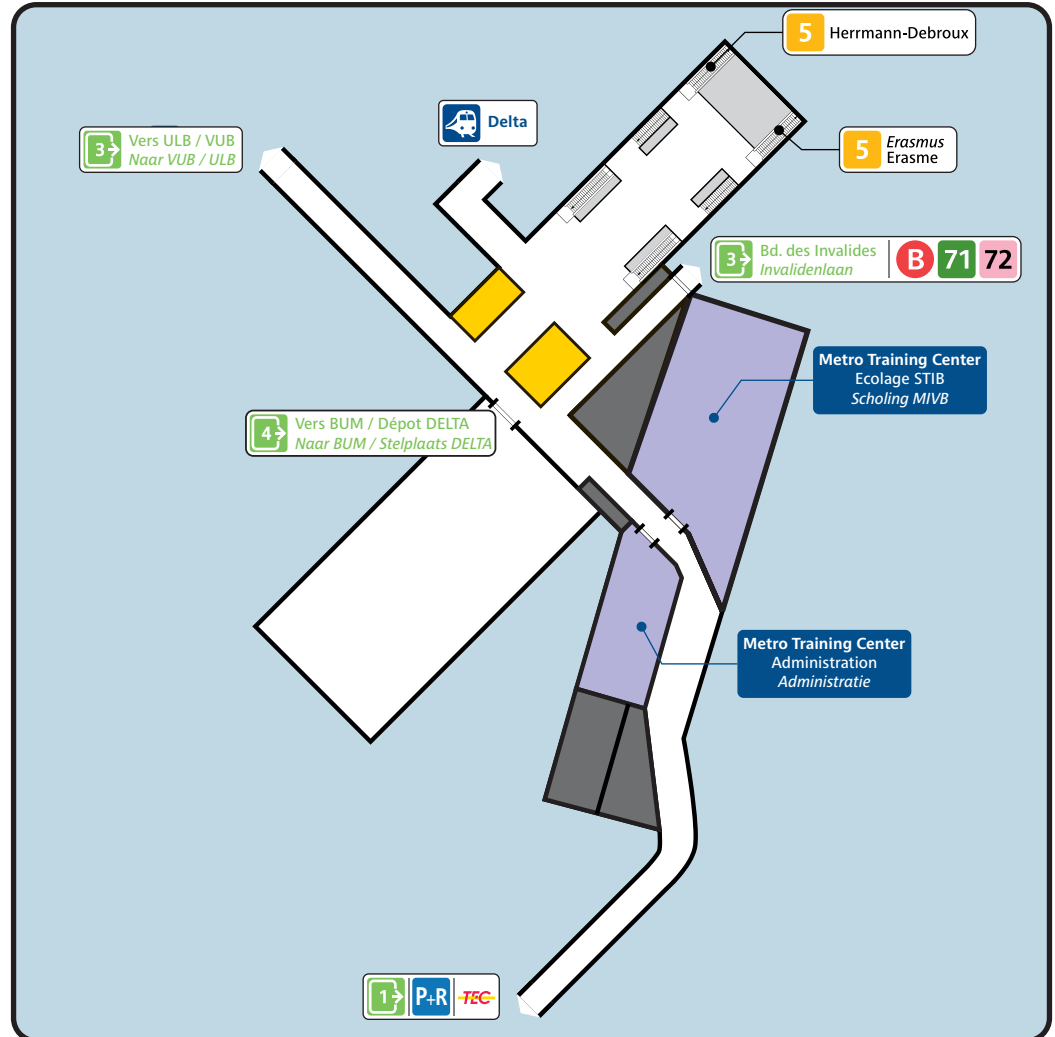

Delta

M 5 B 71 72

341 343 348 349 TEC C

Ligne 26 : Hal - Vilvorde
Lijn 26: Halle - Vilvoorde

Metro Training Center
 Dans la station entre les sorties **1** et **4**
 In het station tussen uitgangen **1** en **4**

Légende / Legende

- Accès piétons / Toegang voor voetgangers
- Parking
- Parking vélos / Fietsuitrustingen
- Parking livraisons / Leveranciers parking
- vers Parking livraisons / Naar leveranciers parking
- Voiture partagée : Cambio / Autodelen: Cambio
- Vélo partagé : Villo! / Fietsdelen: Villo!
- Piste cyclable / Fietspad
- ICR (Itinéraire Cyclable Régional)
- GFR (Gewestelijke Fietsroute)

Fiche d'accessibilité
Bereikbaarheidsfiche

STIB - Dépôt Delta
MIVB - Stelplaats Delta

Jonction ferroviaire Nord-Midi / Noord-Zuid spoorwegverbinding

**Voiture partagée
Autodelen**

La station la plus proche est :
Het dichtstbijzijnde station is:

Parking de transit + correspondance Metro :
CERIA (200 pl.), Kraainem (172 pl.), Delta (350 pl.), Herrmann-Debroux (200 pl.),
Roodebeek (189 pl.), Stalle (400 pl.), Erasme (100 pl.).

Overstapparking + verbinding Metro :
COOVI (200 pl.), Kraainem (172 pl.), Delta (350 pl.), Herrmann-Debroux (200 pl.),
Roodebeek (189 pl.), Stalle (400 pl.), Erasmus (100 pl.).