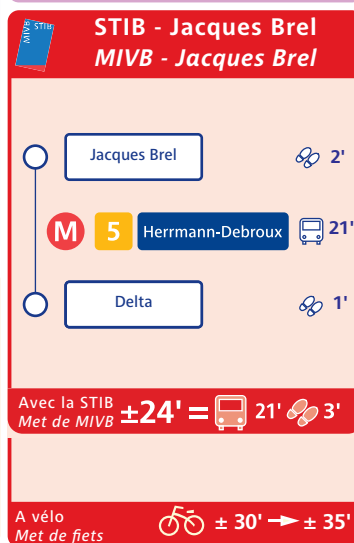

Fiche d'accessibilité
Bereikbaarheidsfiche

STIB - Dépôt Delta
MIVB - Stelplaats Delta

Jonction ferroviaire Nord-Midi / Noord-Zuid spoorwegverbinding

**Voiture partagée
Autodelen**

La station la plus proche est :
Het dichtstbijzijnde station is:

Hankar
Chaussée de Wavre, 1140
Waverssesteenweg, 1140
1160 Bruxelles / Brussel

www.cambio.be
02 / 227 93 02

**Vélo partagé
Fietsdelen**

La station la plus proche est :
Het dichtstbijzijnde station is:

Delta
Boulevard des Invalides
Invalidenlaan
1160 Bruxelles / Brussel

www.villo.be
078 / 05 11 10

Fréquences / Frequencies

Lignes / Lijnen		PM	C	PS	S
Delta					
M 5	Erasmus - Herrmann-Debroux Erasmus - Herrmann-Debroux	5	7:30	5	10
B 71	De Brouckère - Delta	5	6	5	10
B 72	Devèze-ULB - ADEPS	60	60	60	-
Arts-Loi / Kunst-Wet					
M 1	Stokkel - Gare de l'Ouest Stokkel - Weststation	5	7:30	5	10
M 2	Simonis - Elisabeth	6:30	7:30	6:30	10
M 6	Simonis - Roi Baudouin Simonis - Koning Boudewijn	6:30	7:30	6:30	10
B 22	Trône - Montgomery Troon - Montgomery	15	15	15	-
Correspondance Aansluiting		M 5			