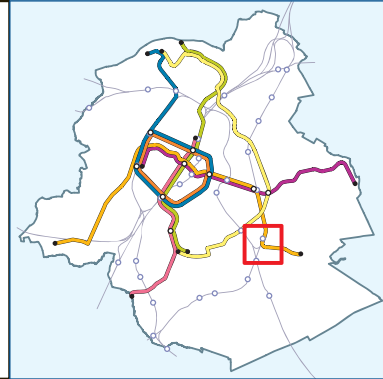

Delta

M 5 B 71 72

341 343 348 349 TEC C

Ligne 26 : Hal - Vilvorde
Lijn 26: Halle - Vilvoorde

Metro Training Center
 Dans la station entre les sorties **1** et **4**
 In het station tussen uitgangen **1** en **4**

Fiche d'accessibilité
Bereikbaarheidsfiche

STIB - Dépôt Delta
MIVB - Stelplaats Delta

Jonction ferroviaire Nord-Midi / Noord-Zuid spoorwegverbinding

**Voiture partagée
Autodelen**

La station la plus proche est :
Het dichtstbijzijnde station is:

Suivre la rue Jules Cockx, tourner à droite dans l'avenue Charles Michiels et tourner à droite dans l'avenue Ch. D'Orjo de Marchovelette en-dessous de l'autoroute.
Volgen de Jules Cockx straat, rechts draaien in de Charles Michiels laan en rechts draaien in de Ch. D'Orjo De Marchoveletelaan onder de brug van de snelweg.

Depuis le centre-ville : rejoindre le Boulevard Général Jacques puis prendre le boulevard du Triomphe jusqu'à l'avenue J. Cockx
Vanaf centrum-stad : naar de Generaal Jacqueslaan rijden en daarna de Triomflaan volgen tot de J. Cockxlaan.