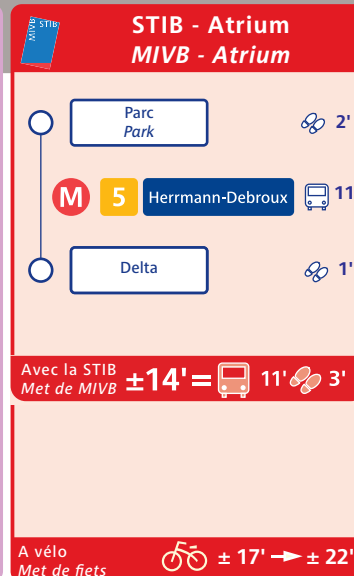

Delta

M 5 B 71 72

341 343 348 349 TEC C

Ligne 26 : Hal - Vilvorde
Lijn 26: Halle - Vilvoorde

Metro Training Center
 Dans la station entre les sorties **1** et **4**
 In het station tussen uitgangen **1** en **4**

Légende / Legende

- Accès piétons / Toegang voor voetgangers
- Parking
- Parking vélos / Fietsuitrustingen
- Parking livraisons / Leveranciers parking
- vers Parking livraisons / Naar leveranciers parking
- Voiture partagée : Cambio / Autodelen: Cambio
- Vélo partagé : Villo! / Fietsdelen: Villo!
- Piste cyclable / Fietspad
- ICR (Itinéraire Cyclable Régional)
- GFR (Gewestelijke Fietsroute)

Fiche d'accessibilité
Bereikbaarheidsfiche

STIB - Dépôt Delta
MIVB - Stelplaats Delta

Jonction ferroviaire Nord-Midi / Noord-Zuid spoorwegverbinding

**Voiture partagée
Autodelen**

La station la plus proche est :
Het dichtstbijzijnde station is: