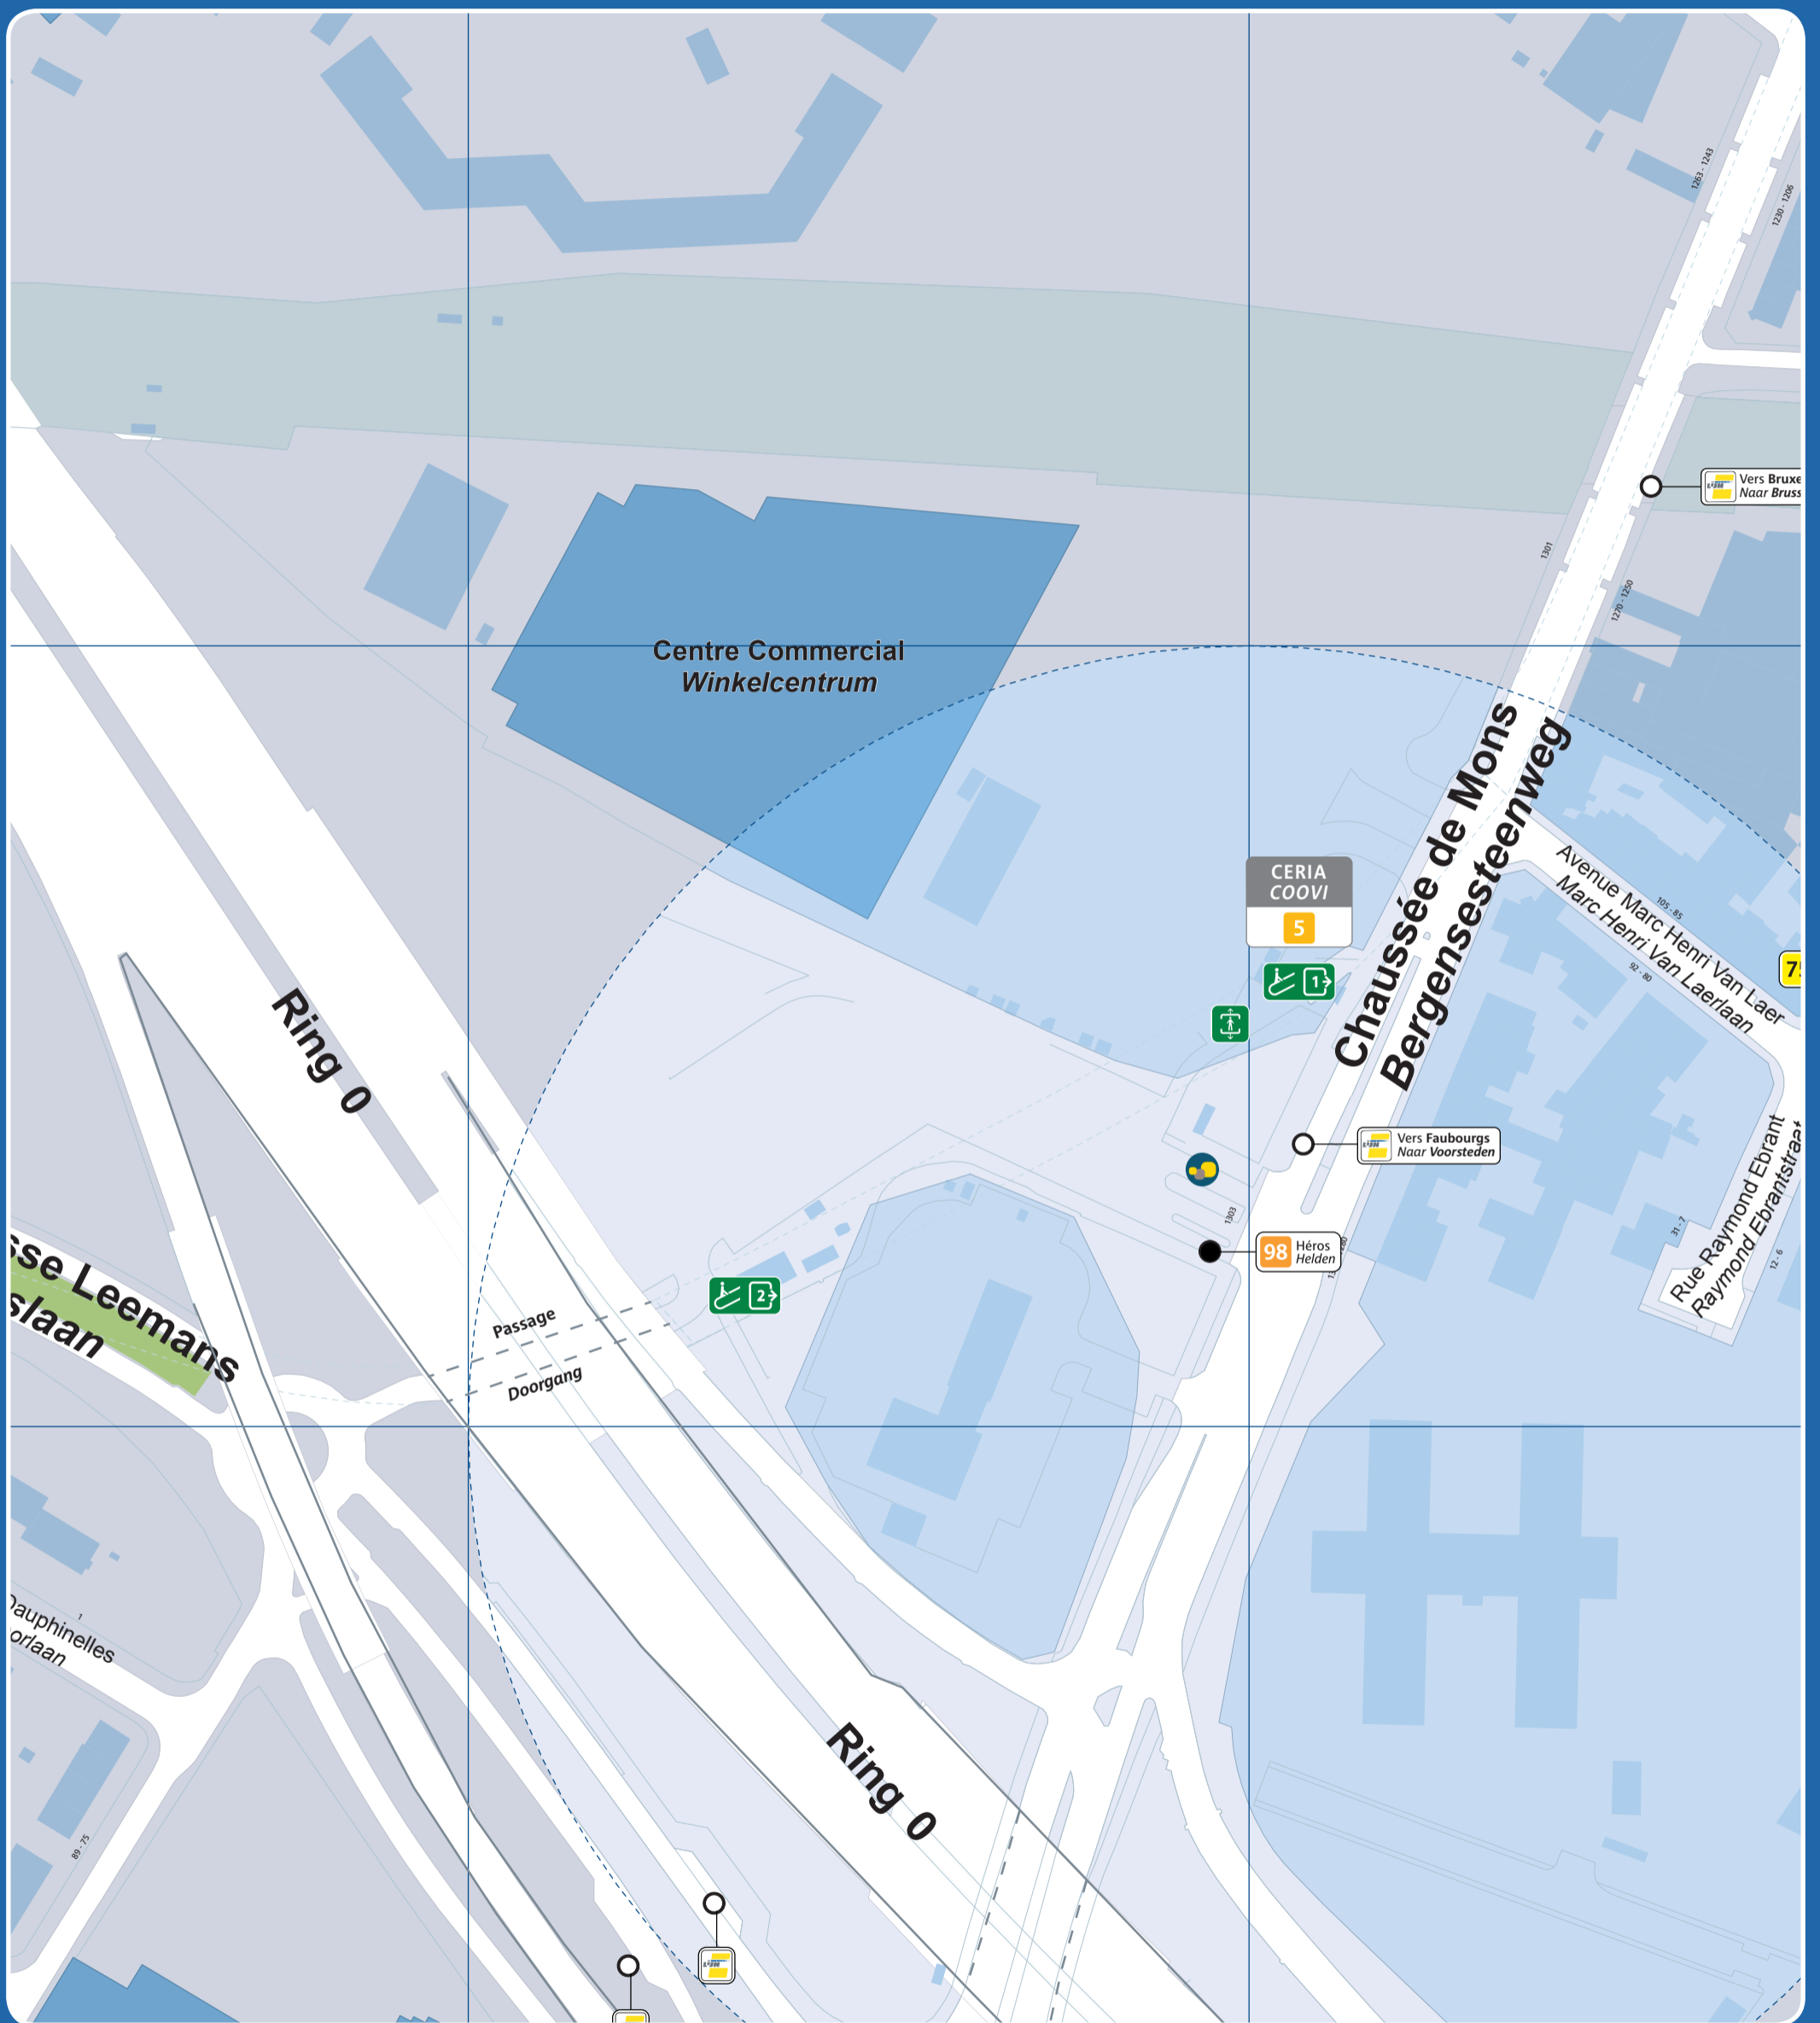

CERIA / COOVI

	Accès station et métro / Prémétro Toegang premetro / metrostation Entrance prémetro / metrostation		Ascenseur pour PMR Lift voor PBM Lift for the PRM		Arrêt de surface Bovengrondse halte Aboveground stop		Taxis		Parking public Openbare parking Public car park		Police Politie
	Numéro de sortie Nummer uitgang Exit number		Automate de vente Verkoopautomaat Vending machine		Terminus ligne de surface Bovengrondse terminus Aboveground terminus		Taxis Collecto 23:00 - 06:00 02 / 800 36 36 www.collecto.org		Zone piétonne Voetgangerszone Pedestrian area		Maison communale Gemeentehuis Town hall
	Accès par escalier Toegang via trappen Access by stairs		Point de vente Verkooppunten Sales point		Vélo partagé Fietsdelen Bicycle sharing		Gare ferroviaire Treinstation Railway station		Bureau de poste Postkantoor Post office		École School
	Accès par escalator Toegang via roltrappen Access by escalators		Point de vente rapide Snelverkooppunt Rapid sales point		Voiture partagée Autodelen Car sharing		Parking vélo Fietsenstalling Bicycle parking place		Hôpital Ziekenhuis Hospital		