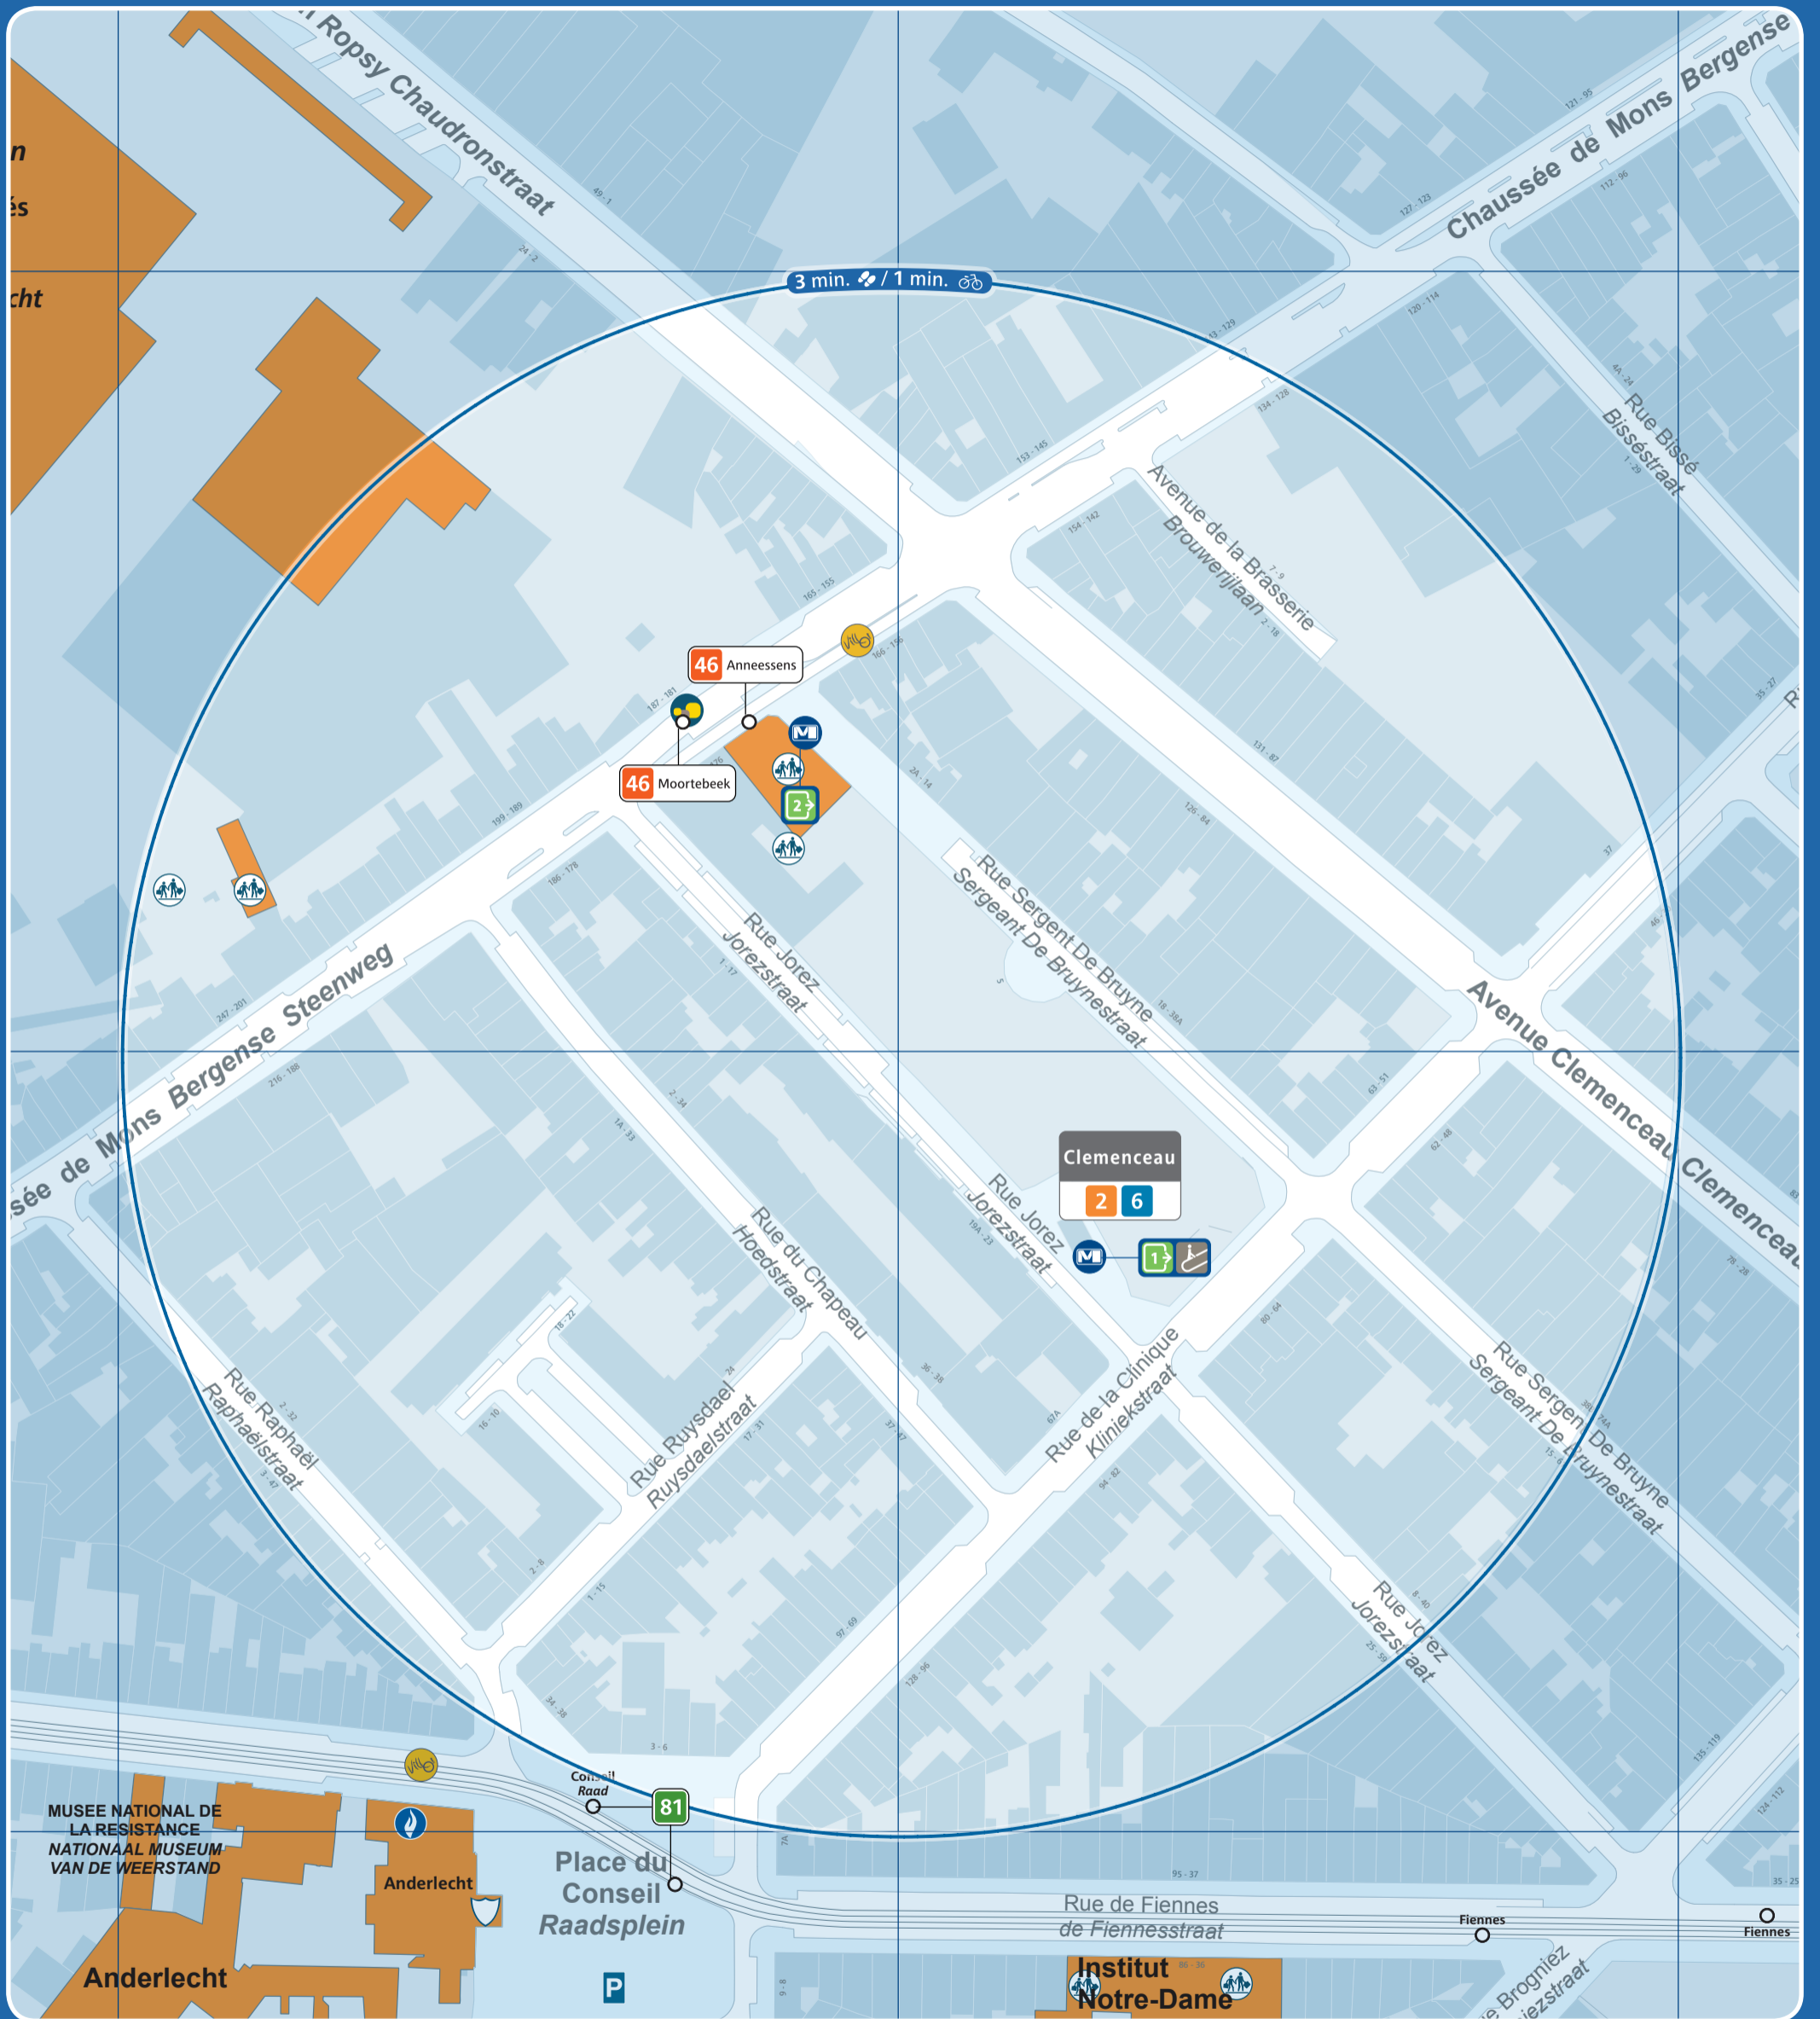

Clemenceau

Accès station et métro / Prémétro Toegang premetro / metrostation Entrance prémetro / metrostation	Ascenseur pour PMR Lift voor PBM Lift for the PRM	Arrêt de surface Bovengrondse halte Aboveground stop	Taxis	Parking public Openbare parking Public car park	Police Politie
Numéro de sortie Nummer uitgang Exit number	Automate de vente Verkoopautomaat Vending machine	Terminus ligne de surface Bovengrondse terminus Aboveground terminus	Taxis Collecto 23:00 - 06:00 02 / 800 36 36 www.collecto.org	Zone piétonne Voetgangerszone Pedestrian area	Maison communale Gemeentehuis Town hall
Accès par escalier Toegang via trappen Access by stairs	Point de vente Verkooppunten Sales point	Vélo partagé Fietsdelen Bicycle sharing	Gare ferroviaire Treinstation Railway station	Bureau de poste Postkantoor Post office	École School
Accès par escalator Toegang via roltrappen Access by escalators	Point de vente rapide Snelverkooppunt Rapid sales point	Voiture partagée Autodelen Car sharing	Parking vélo Fietsenstalling Bicycle parking place	Hôpital Ziekenhuis Hospital	