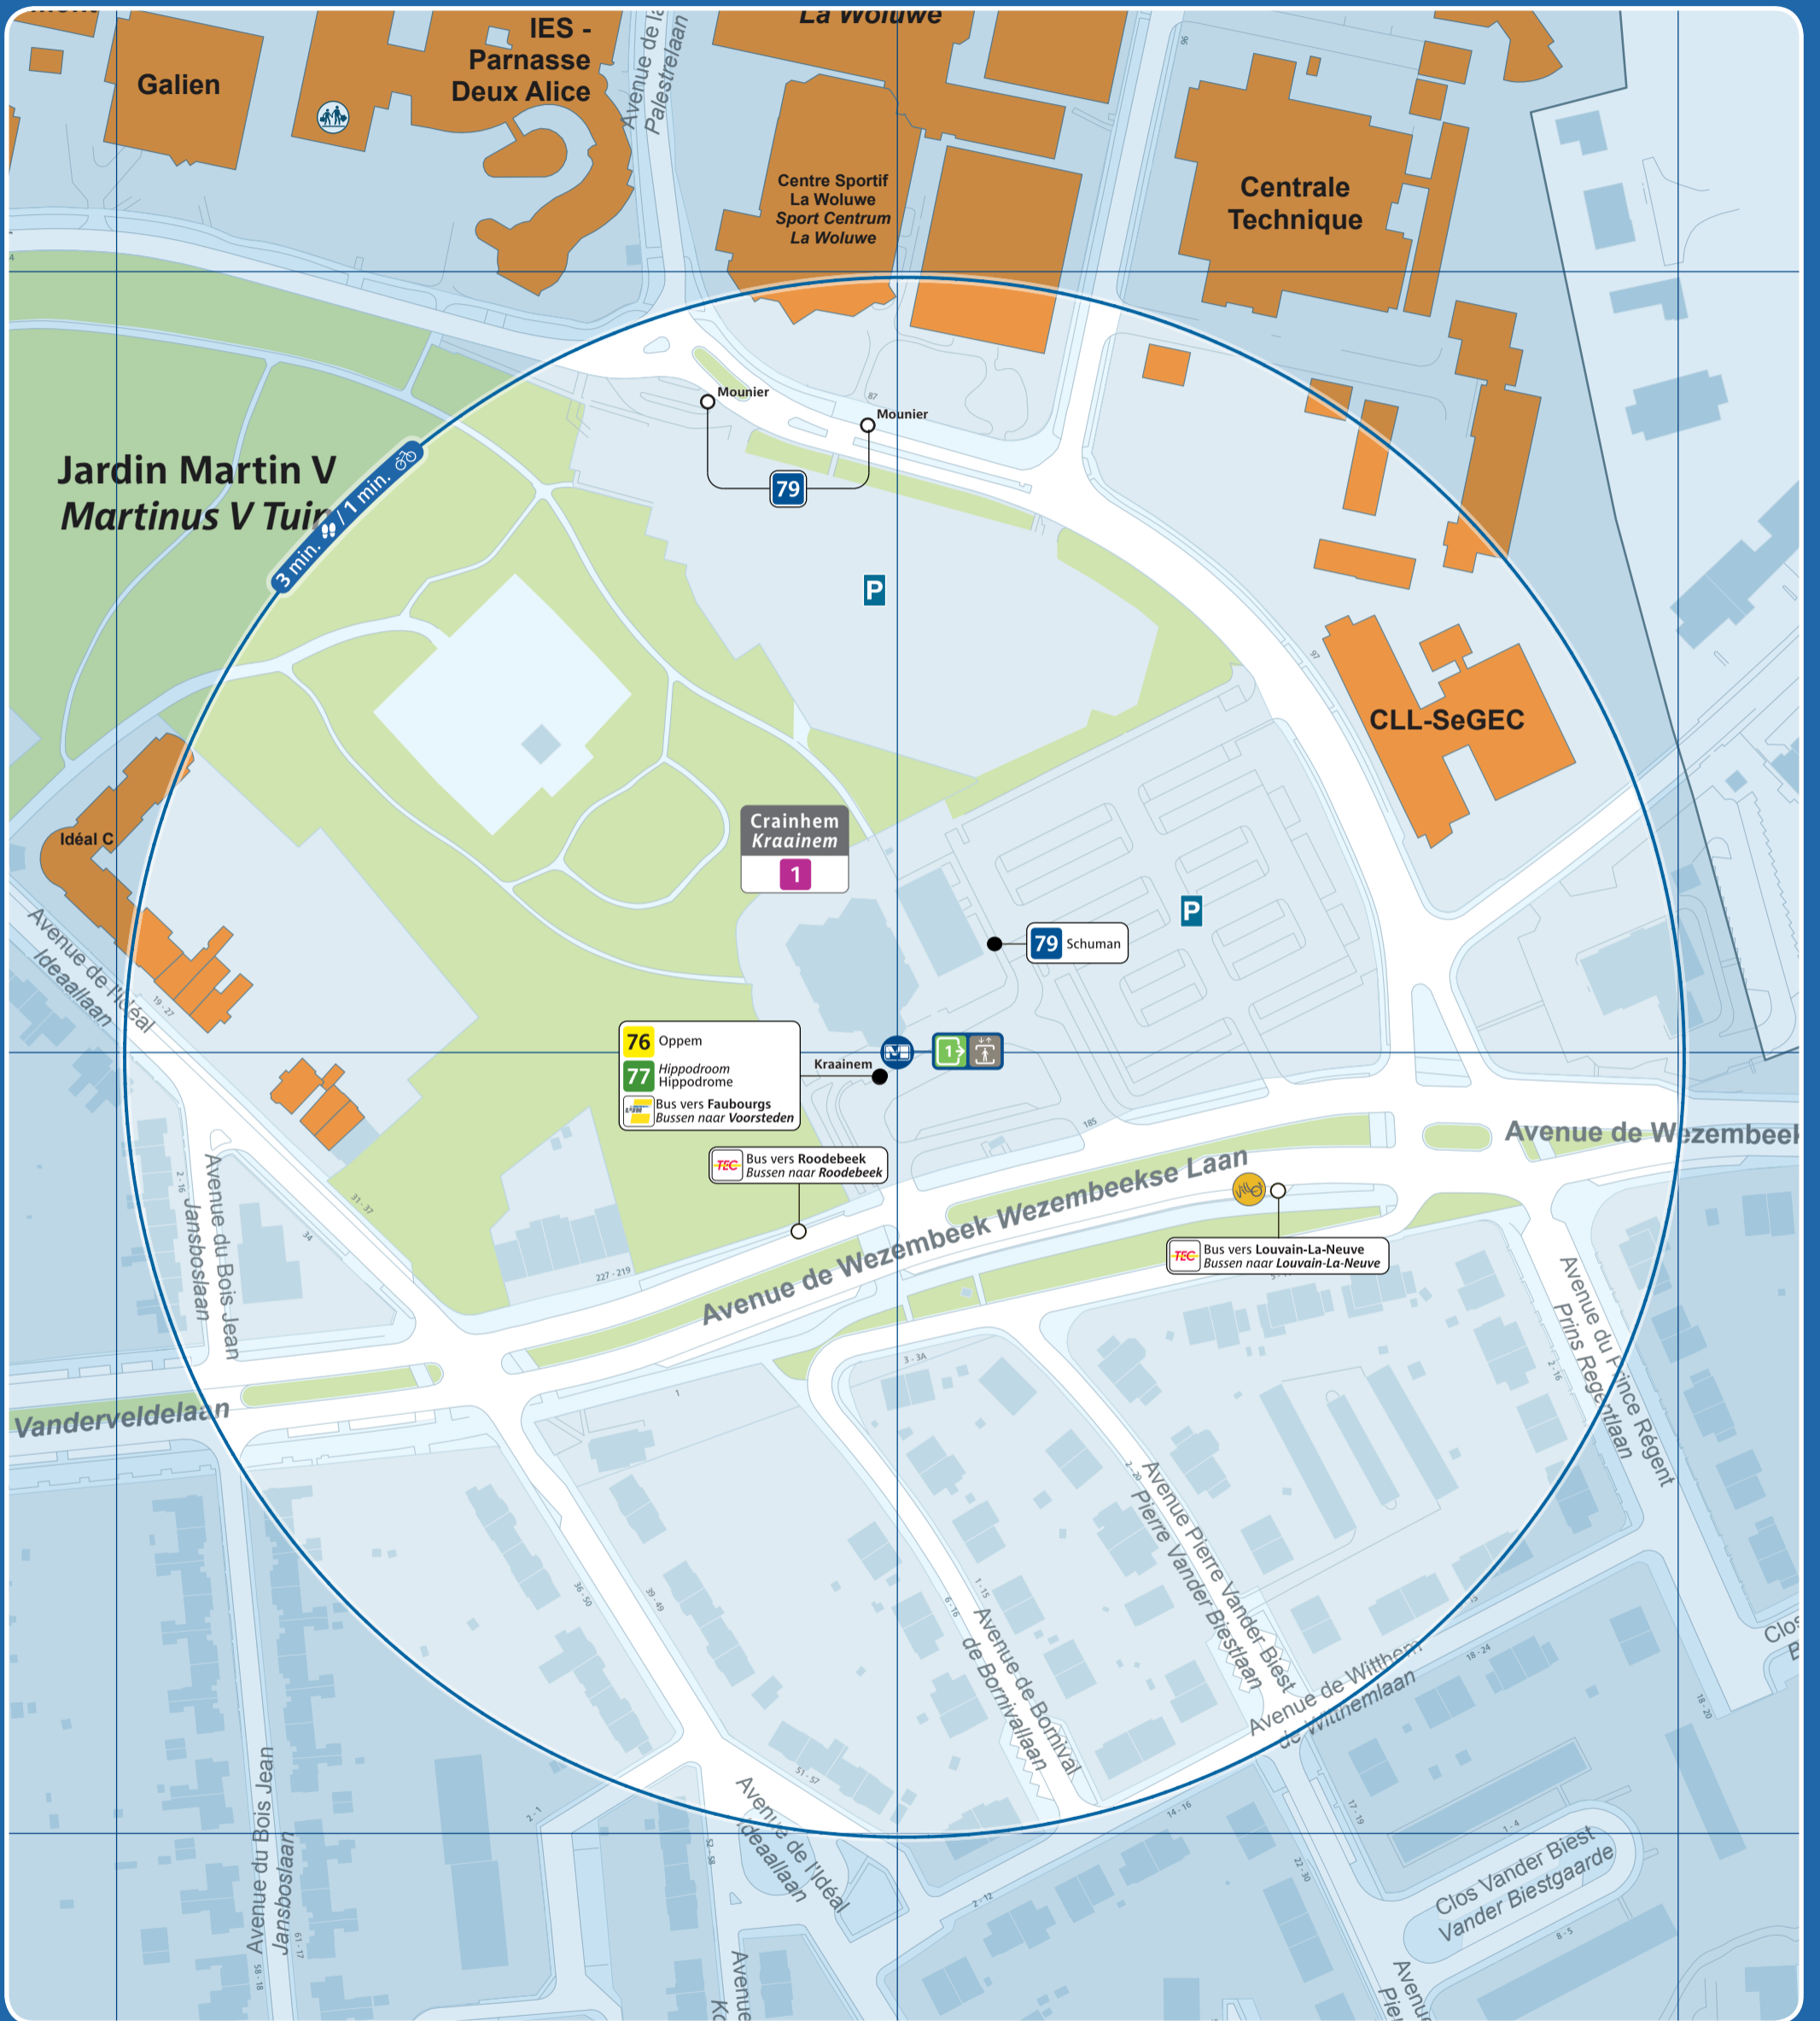

# Crainhem / Kraainem

	Accès station et métro / Prémétro Toegang premetro / metrostation Entrance prémetro / metrostation		Ascenseur pour PMR Lift voor PBM Lift for the PRM		Arrêt de surface Bovengrondse halte Aboveground stop		Taxis		Parking public Openbare parking Public car park		Police Politie
	Numéro de sortie Nummer uitgang Exit number		Automate de vente Verkoopautomaat Vending machine		Terminus ligne de surface Bovengrondse terminus Aboveground terminus		Taxis Collecto 23:00 - 06:00 02 / 800 36 36 www.collecto.org		Zone piétonne Voetgangerszone Pedestrian area		Maison communale Gemeentehuis Town hall
	Accès par escalier Toegang via trappen Access by stairs		Point de vente Verkooppunten Sales point		Vélo partagé Fietsdelen Bicycle sharing		Gare ferroviaire Treinstation Railway station		Bureau de poste Postkantoor Post office		École School
	Accès par escalator Toegang via roltrappen Access by escalators		Point de vente rapide Snelverkooppunt Rapid sales point		Voiture partagée Autodelen Car sharing		Parking vélo Fietsenstalling Bicycle parking place		Hôpital Ziekenhuis Hospital		