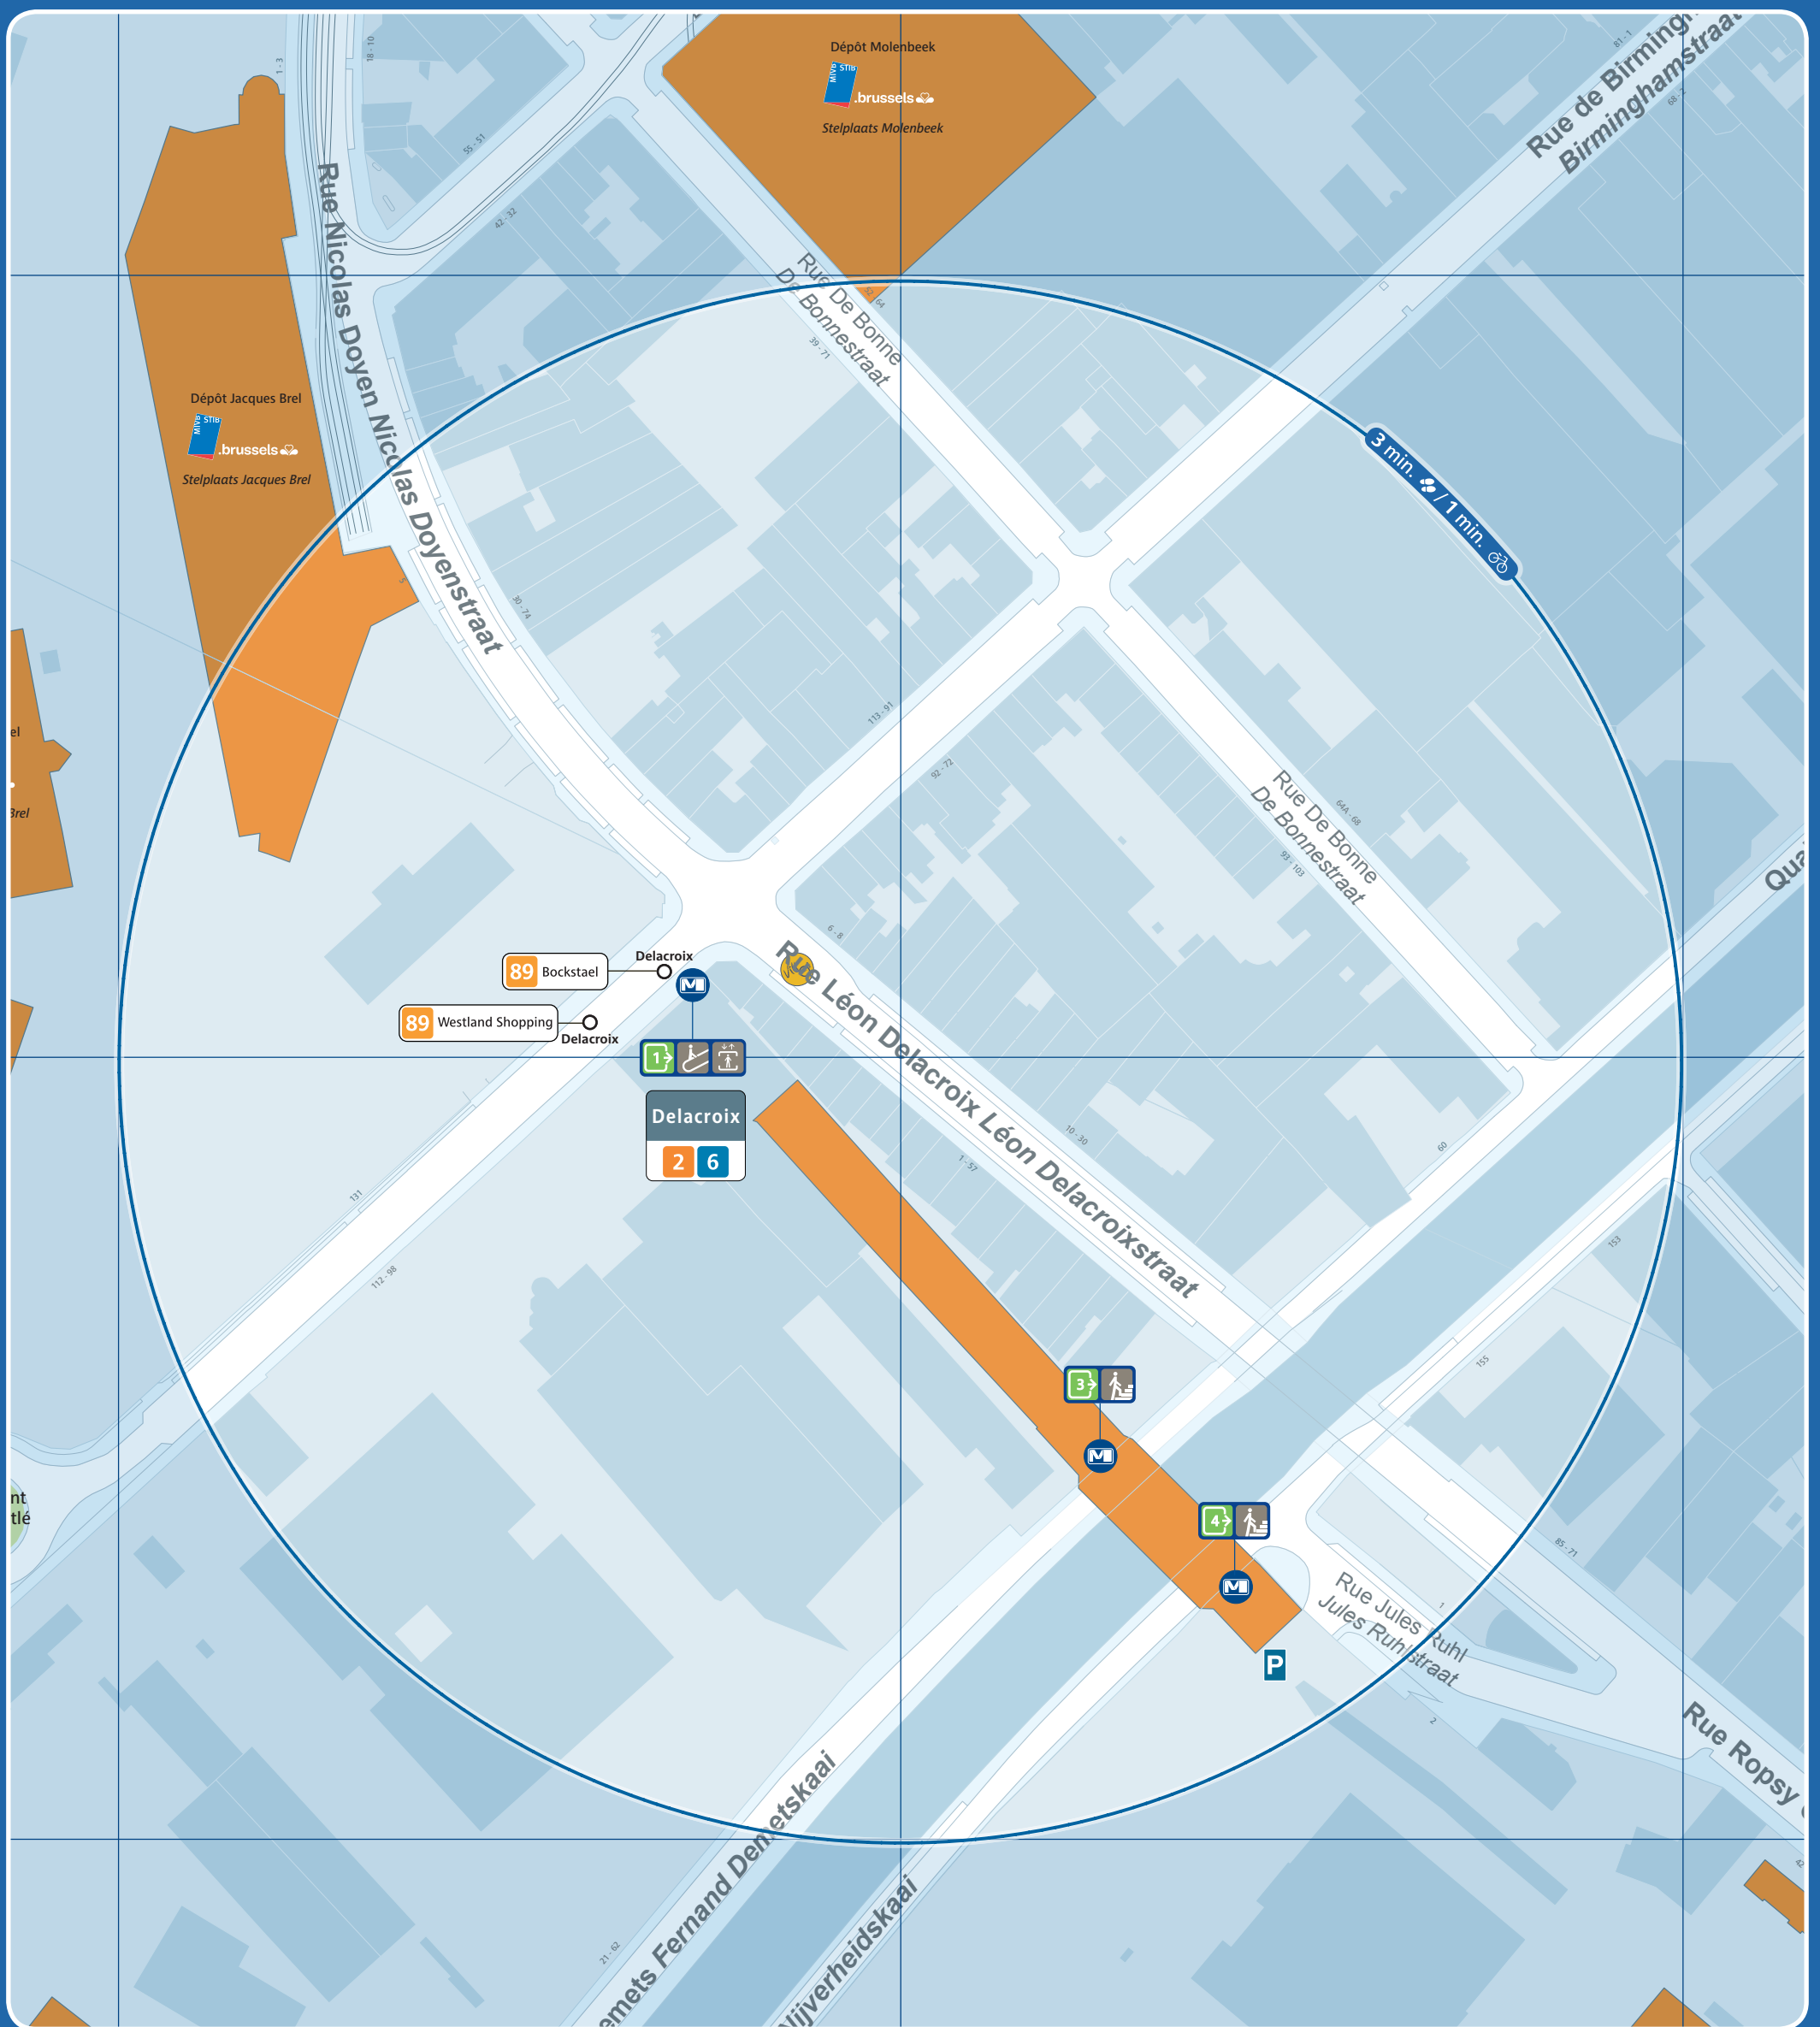

Delacroix

	Accès station et métro / Prémétro Toegang premetro / metrostation Entrance prémetro / metrostation		Ascenseur pour PMR Lift voor PBM Lift for the PRM		Arrêt de surface Bovengrondse halte Aboveground stop		Taxis		Parking public Openbare parking Public car park		Police Politie
	Numéro de sortie Nummer uitgang Exit number		Automate de vente Verkoopautomaat Vending machine		Terminus ligne de surface Bovengrondse terminus Aboveground terminus		Taxis Collecto 23:00 - 06:00 02 / 800 36 36 www.collecto.org		Zone piétonne Voetgangerszone Pedestrian area		Maison communale Gemeentehuis Town hall
	Accès par escalier Toegang via trappen Access by stairs		Point de vente Verkooppunten Sales point		Vélo partagé Fietsdelen Bicycle sharing		Gare ferroviaire Treinstation Railway station		Bureau de poste Postkantoor Post office		École School
	Accès par escalator Toegang via roltrappen Access by escalators		Point de vente rapide Snelverkooppunt Rapid sales point		Voiture partagée Autodelen Car sharing		Parking vélo Fietsstalling Bicycle parking place		Hôpital Ziekenhuis Hospital		