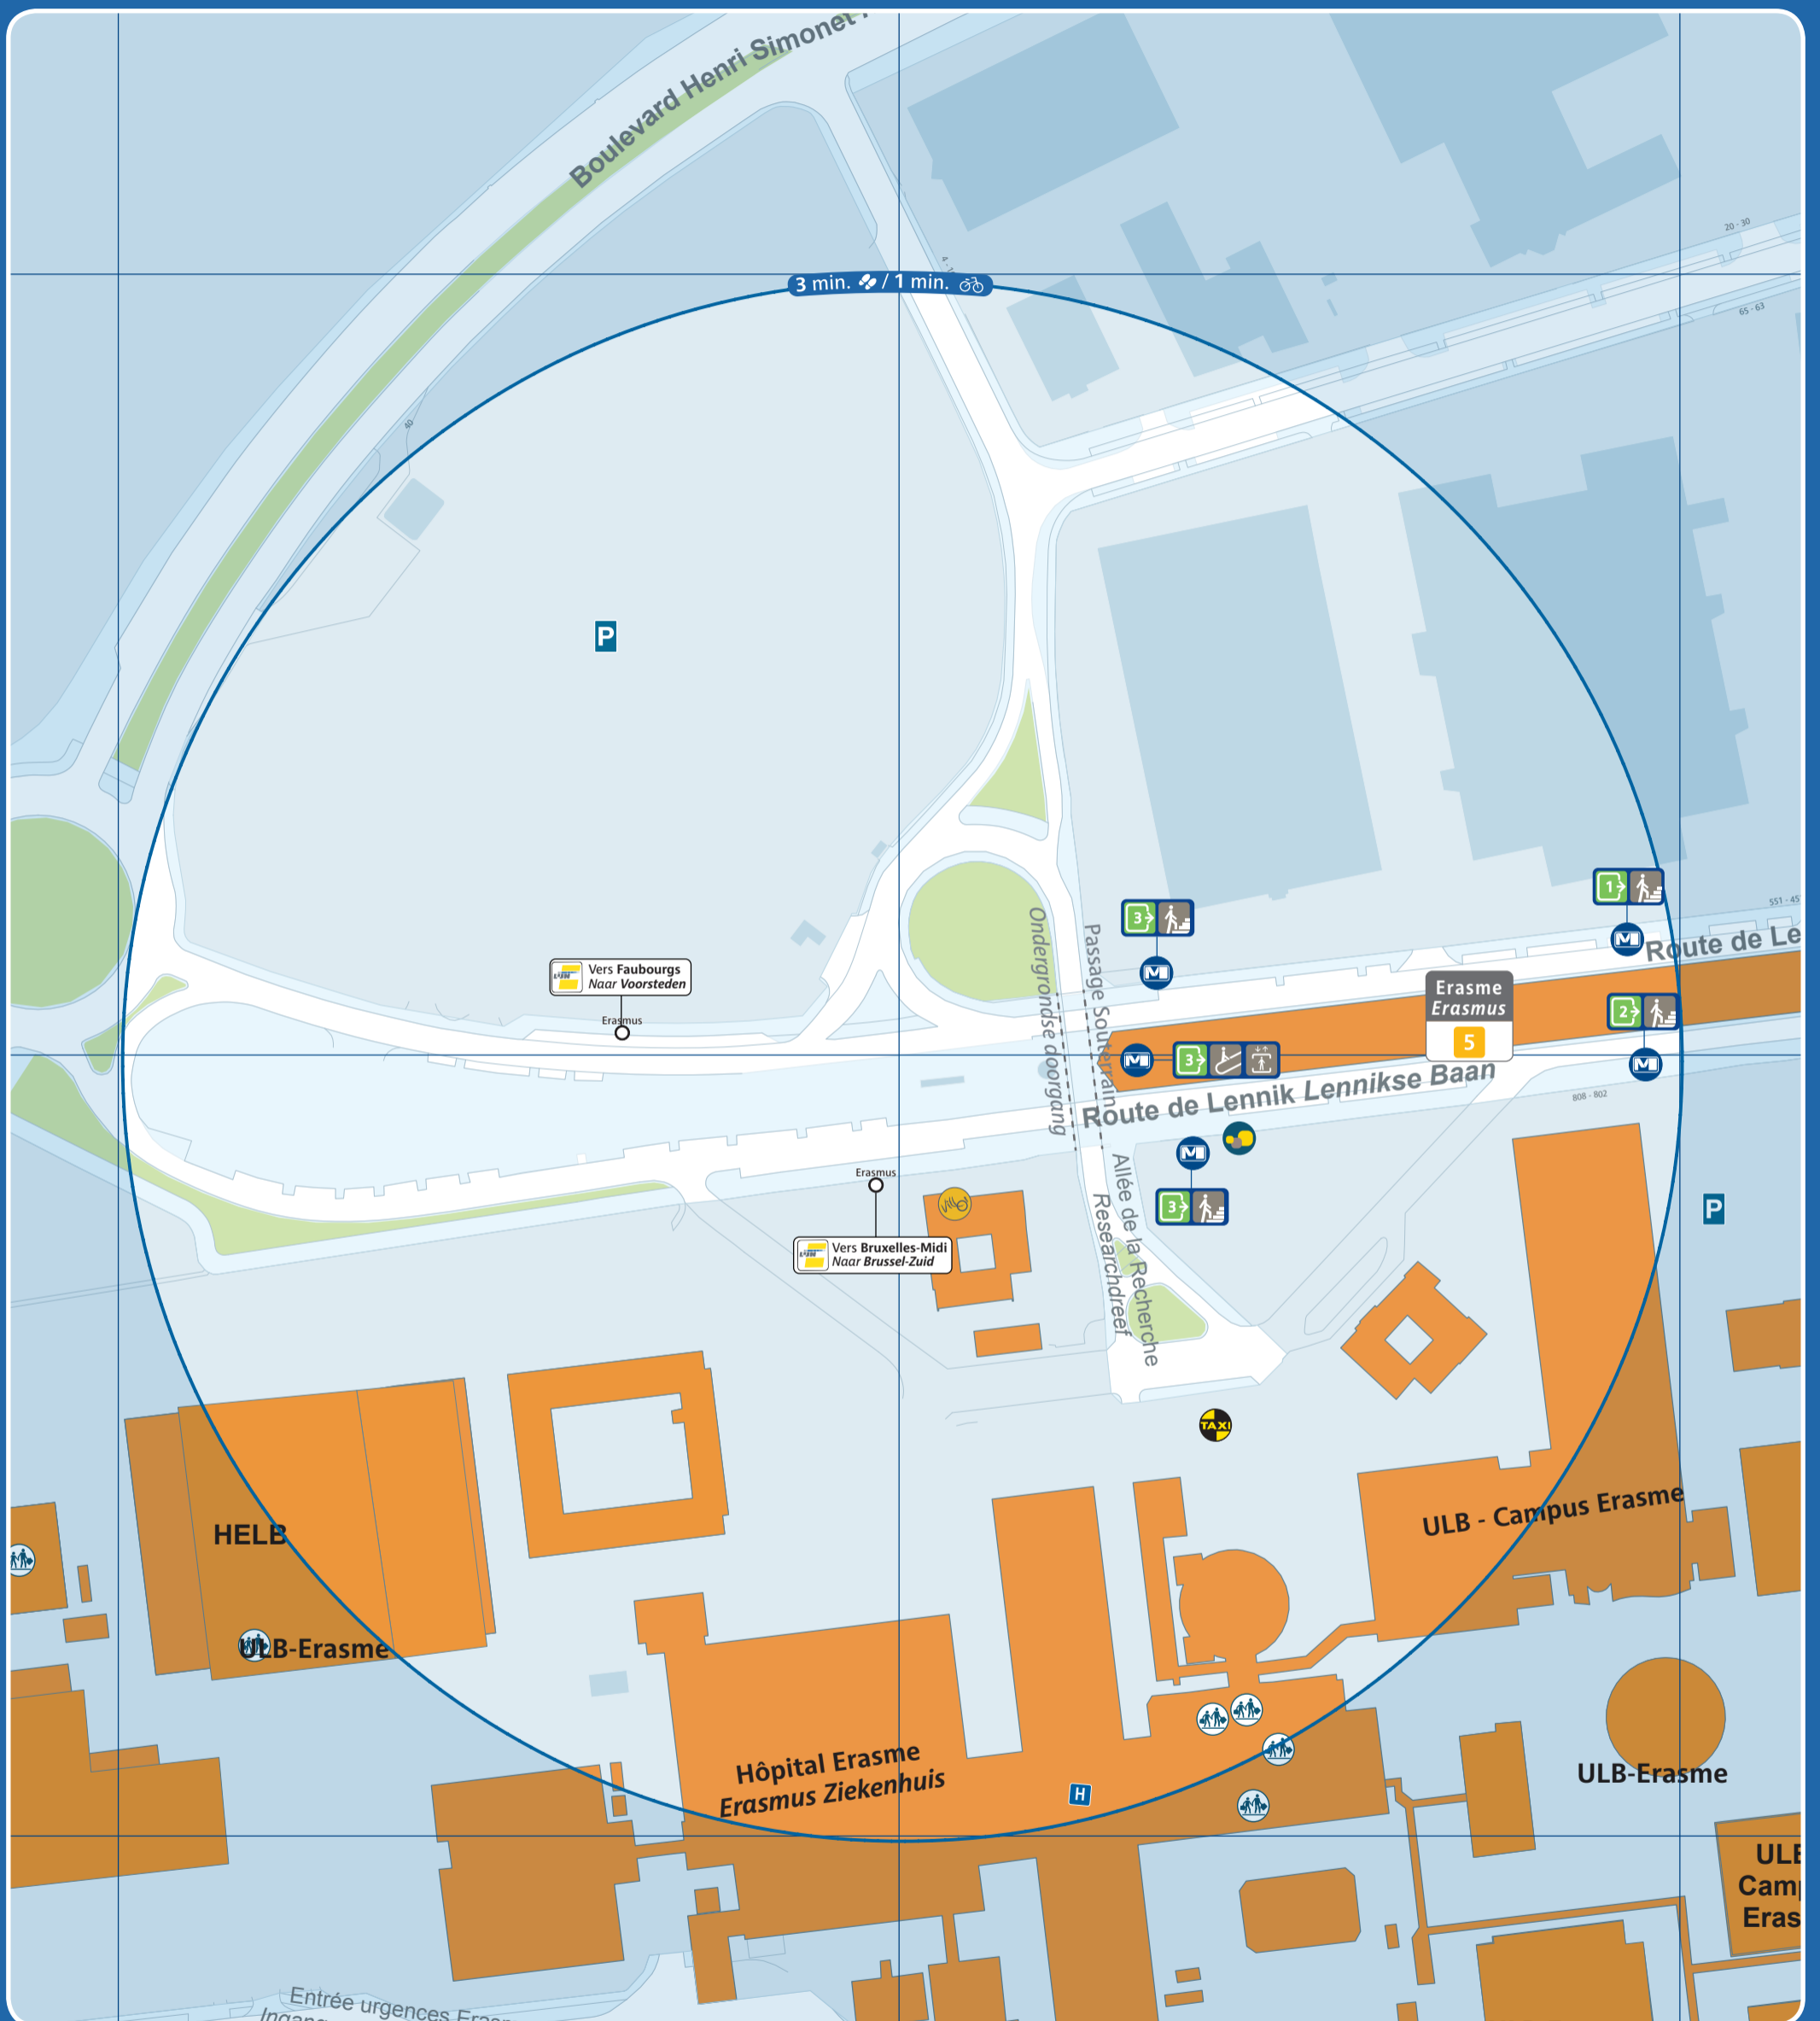

Erasme / Erasmus

	Accès station et métro / Prémétro Toegang premetro / metrostation Entrance prémetro / metrostation		Ascenseur pour PMR Lift voor PBM Lift for the PRM		Arrêt de surface Bovengrondse halte Aboveground stop		Taxis		Parking public Openbare parking Public car park		Police Politie
	Numéro de sortie Nummer uitgang Exit number		Automate de vente Verkoopautomaat Vending machine		Terminus ligne de surface Bovengrondse terminus Aboveground terminus		Taxis Collecto 23:00 - 06:00 02 / 800 36 36 www.collecto.org		Zone piétonne Voetgangerszone Pedestrian area		Maison communale Gemeentehuis Town hall
	Accès par escalier Toegang via trappen Access by stairs		Point de vente Verkooppunten Sales point		Vélo partagé Fietsdelen Bicycle sharing		Gare ferroviaire Treinstation Railway station		Bureau de poste Postkantoor Post office		École School
	Accès par escalator Toegang via roltrappen Access by escalators		Point de vente rapide Snelverkooppunt Rapid sales point		Voiture partagée Autodelen Car sharing		Parking vélo Fietsenstalling Bicycle parking place		Hôpital Ziekenhuis Hospital		