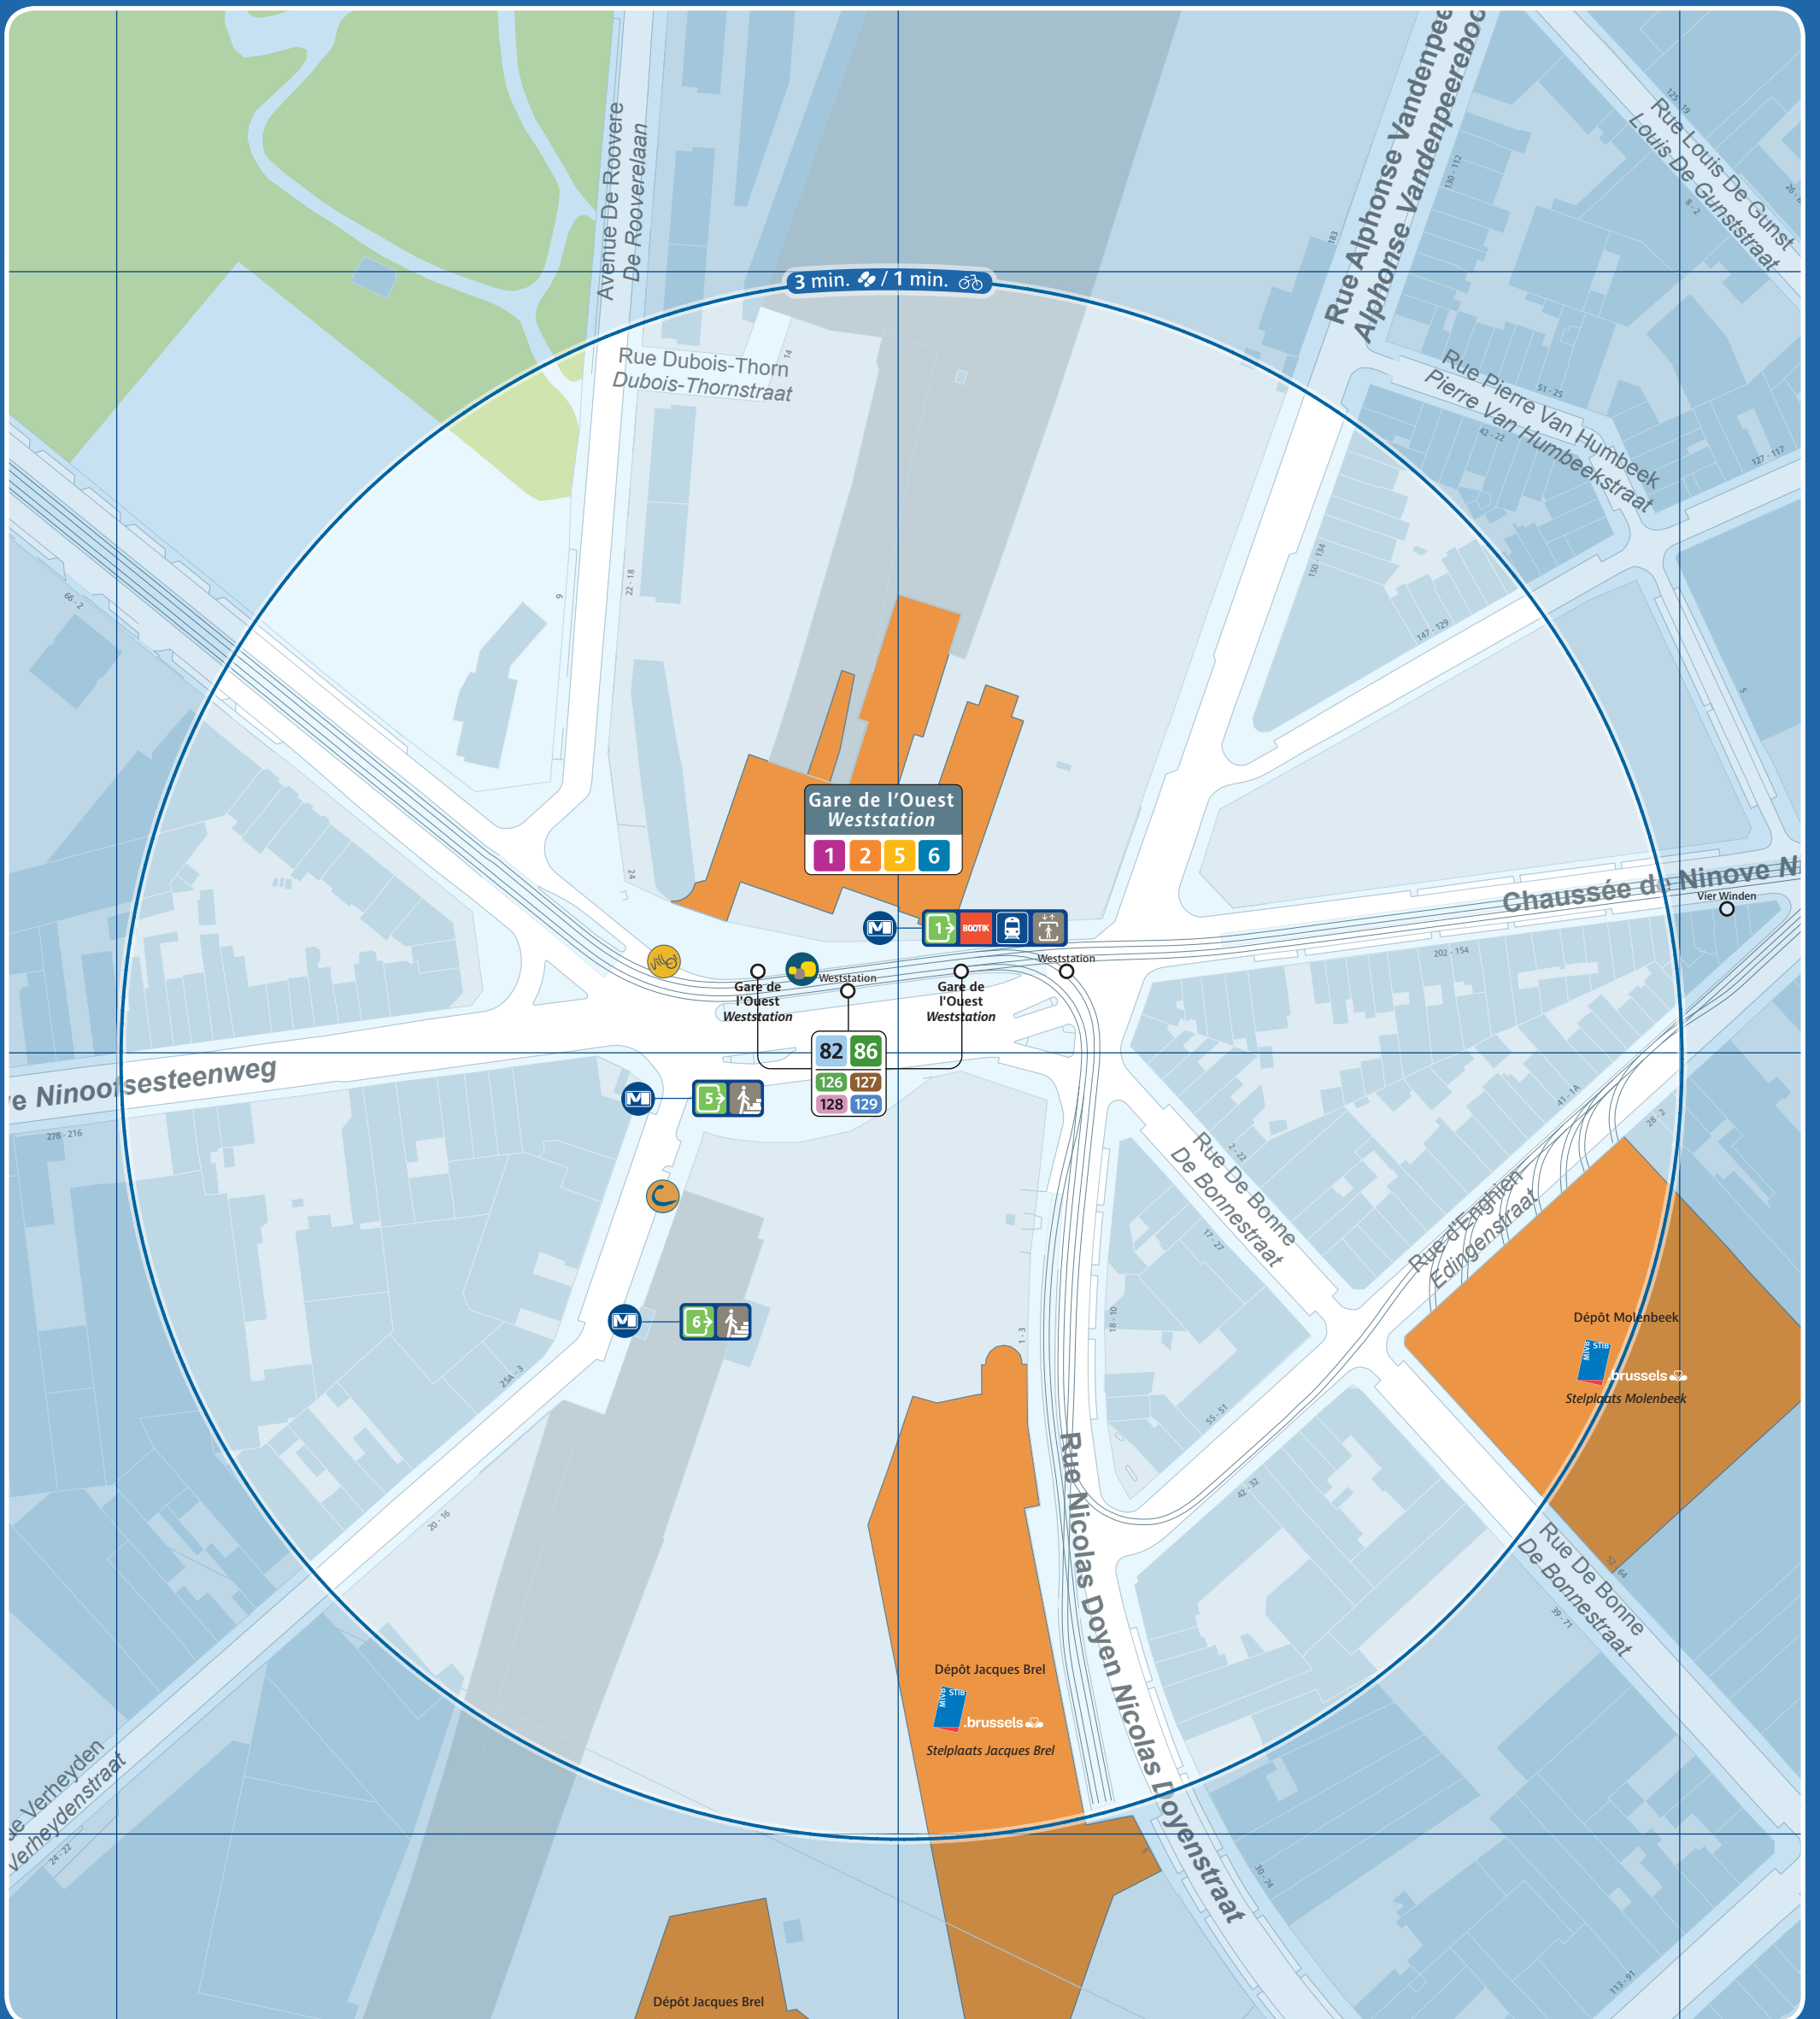

# Gare de l'Ouest / Weststation

	Accès station et métro / Prémétro Toegang premetro / metrostation Entrance prémetro / metrostation		Ascenseur pour PMR Lift voor PBM Lift for the PRM		Arrêt de surface Bovengrondse halte Aboveground stop		Taxis		Parking public Openbare parking Public car park		Police Politie
	Numéro de sortie Nummer uitgang Exit number		Automate de vente Verkoopautomaat Vending machine		Terminus ligne de surface Bovengrondse terminus Aboveground terminus		Taxis Collecto 23:00 - 06:00 02 / 800 36 36 www.collecto.org		Zone piétonne Voetgangerszone Pedestrian area		Maison communale Gemeentehuis Town hall
	Accès par escalier Toegang via trappen Access by stairs		Point de vente Verkooppunten Sales point		Vélo partagé Fietsdelen Bicycle sharing		Gare ferroviaire Treinstation Railway station		Bureau de poste Postkantoor Post office		École School
	Accès par escalator Toegang via roltrappen Access by escalators		Point de vente rapide Snelverkooppunt Rapid sales point		Voiture partagée Autodelen Car sharing		Parking vélo Fietsstalling Bicycle parking place		Hôpital Ziekenhuis Hospital		