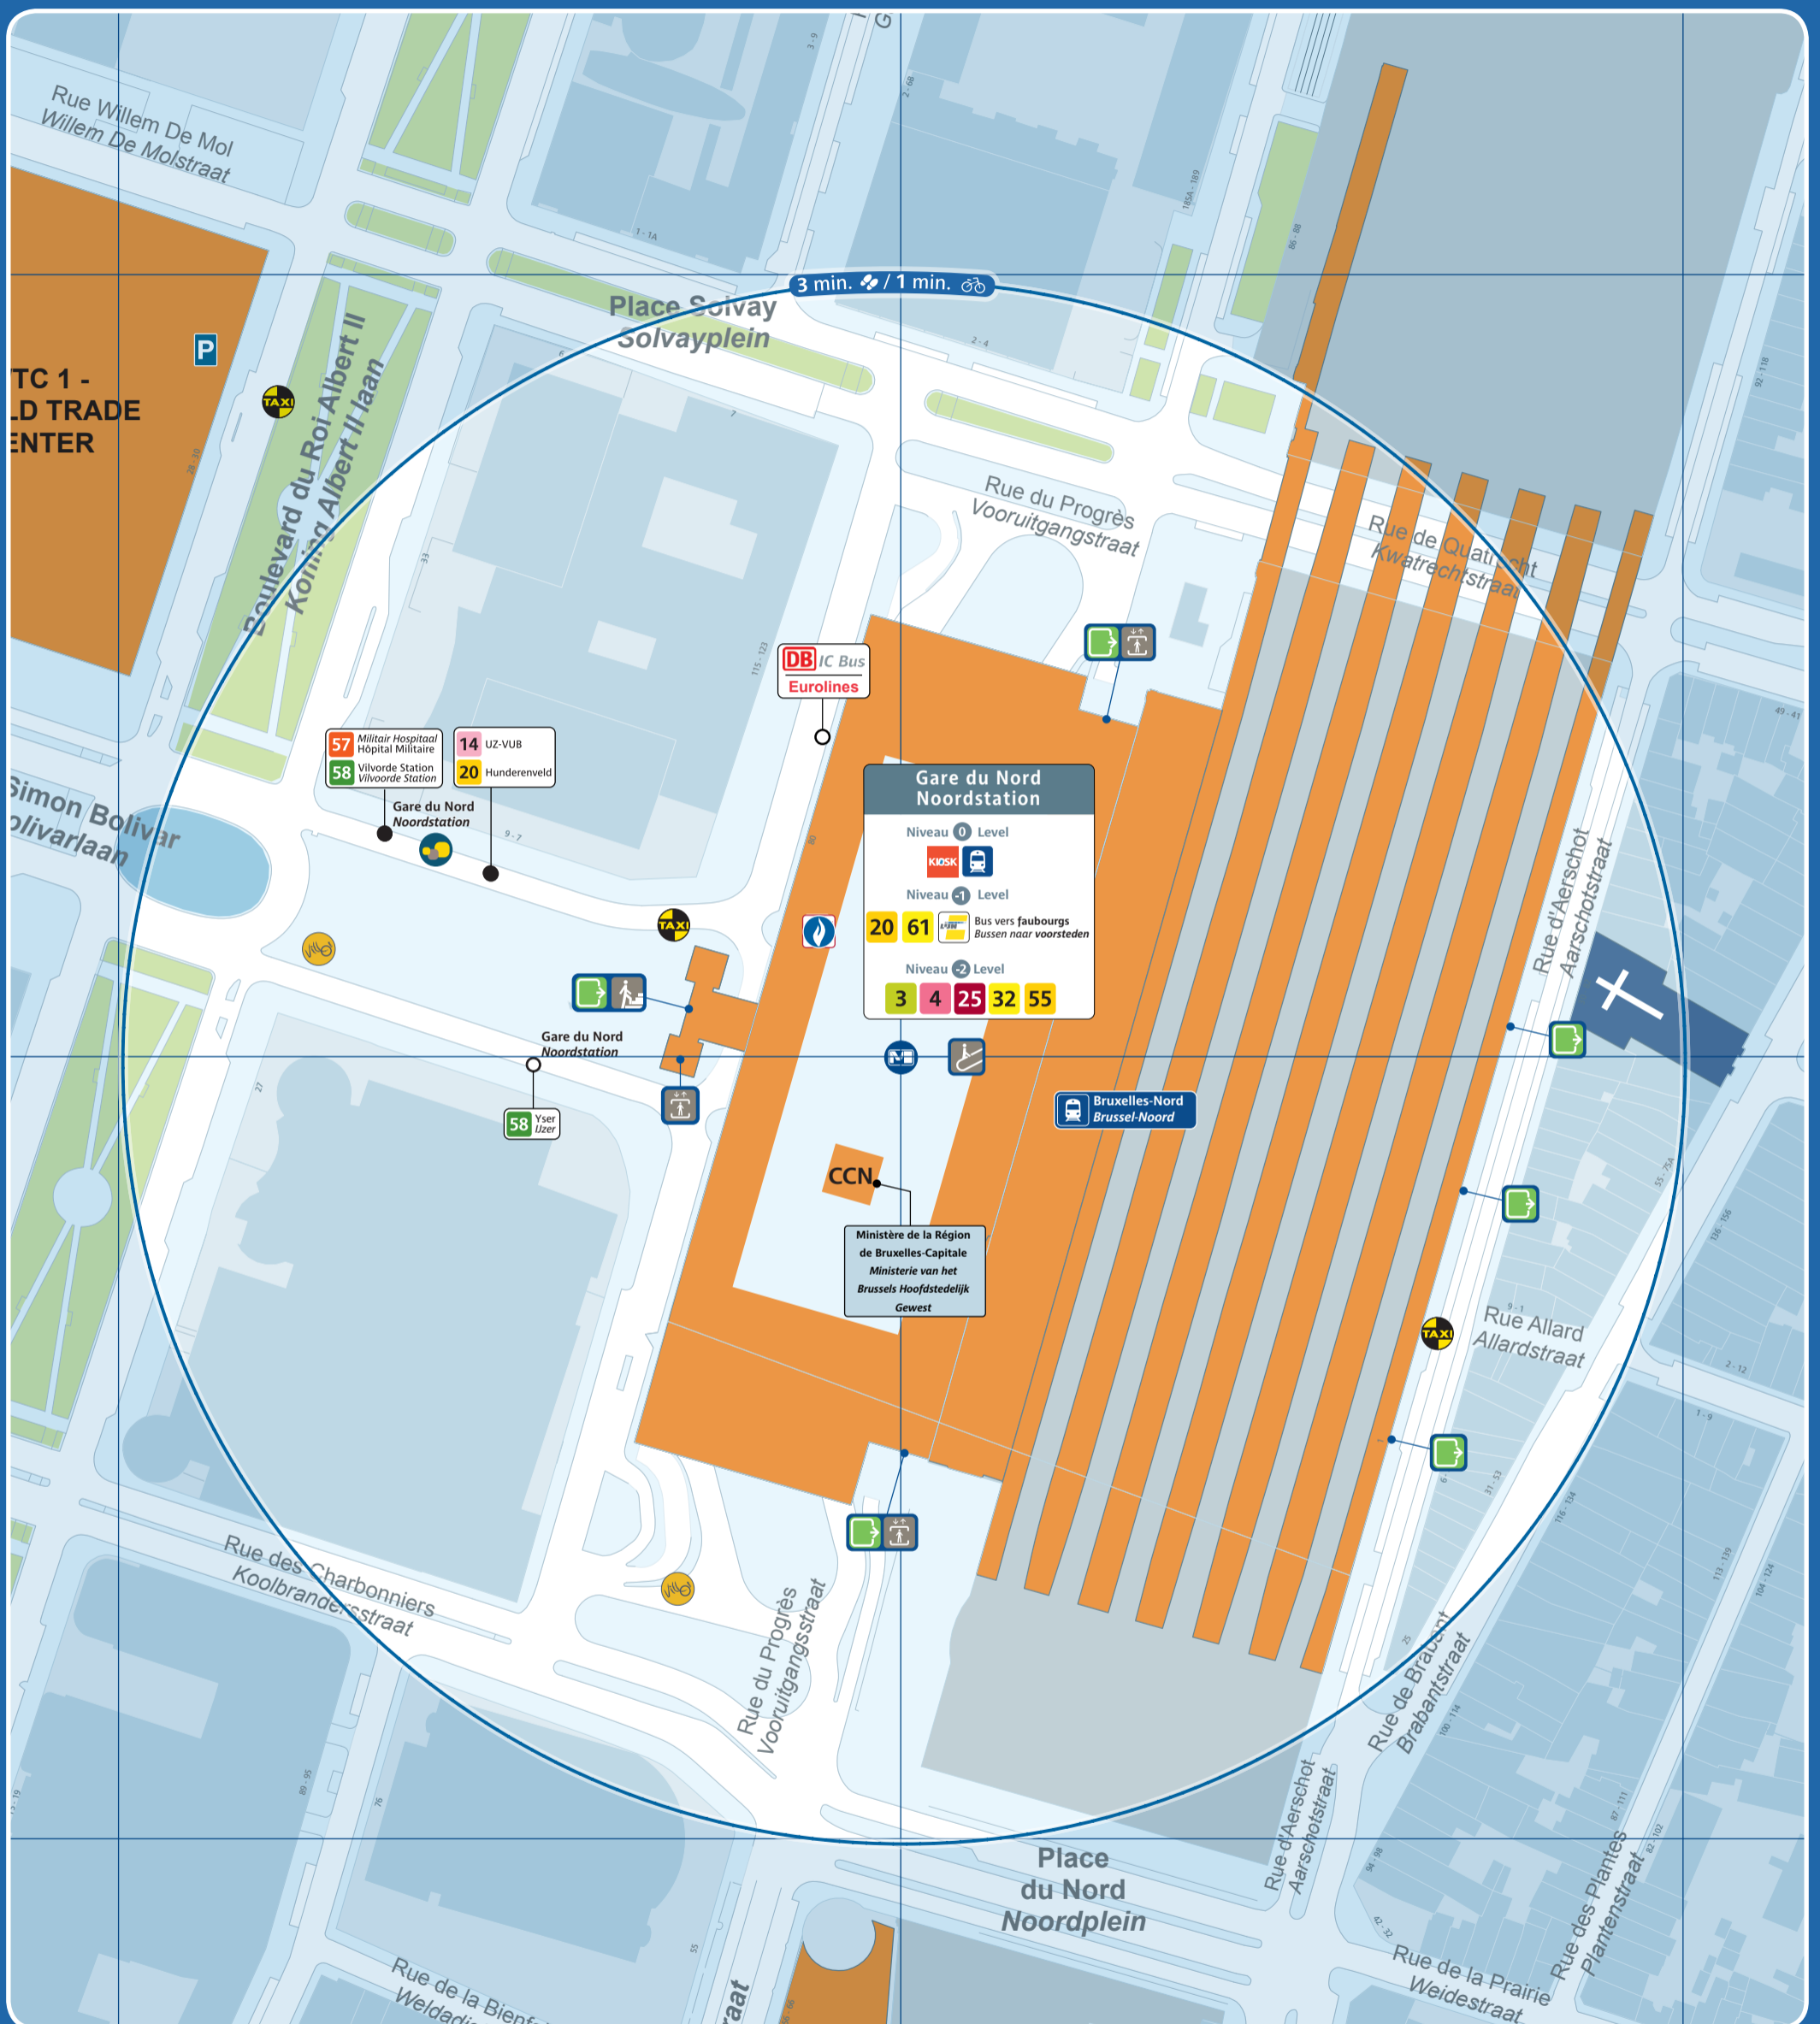

Gare du Nord / Noordstation

	Accès station et métro / Préméto Toegang preméto / metrostation Entrance préméto / metrostation		Ascenseur pour PMR Lift voor PBM Lift for the PRM		Arrêt de surface Bovengrondse halte Aboveground stop		Taxis		Parking public Openbare parking Public car park		Police Politie
	Numéro de sortie Nummer uitgang Exit number		Automate de vente Verkoopautomaat Vending machine		Terminus ligne de surface Bovengrondse terminus Aboveground terminus		Taxis Collecto 23:00 - 06:00 02 / 800 36 36 www.collecto.org		Zone piétonne Voetgangerszone Pedestrian area		Maison communale Gemeentehuis Town hall
	Accès par escalier Toegang via trappen Access by stairs		Point de vente Verkooppunten Sales point		Vélo partagé Fietsdelen Bicycle sharing		Gare ferroviaire Treinstation Railway station		Bureau de poste Postkantoor Post office		École School
	Accès par escalator Toegang via roltrappen Access by escalators		Point de vente rapide Snelverkooppunt Rapid sales point		Voiture partagée Autodelen Car sharing		Parking vélo Fietsstalling Bicycle parking place		Hôpital Ziekenhuis Hospital		