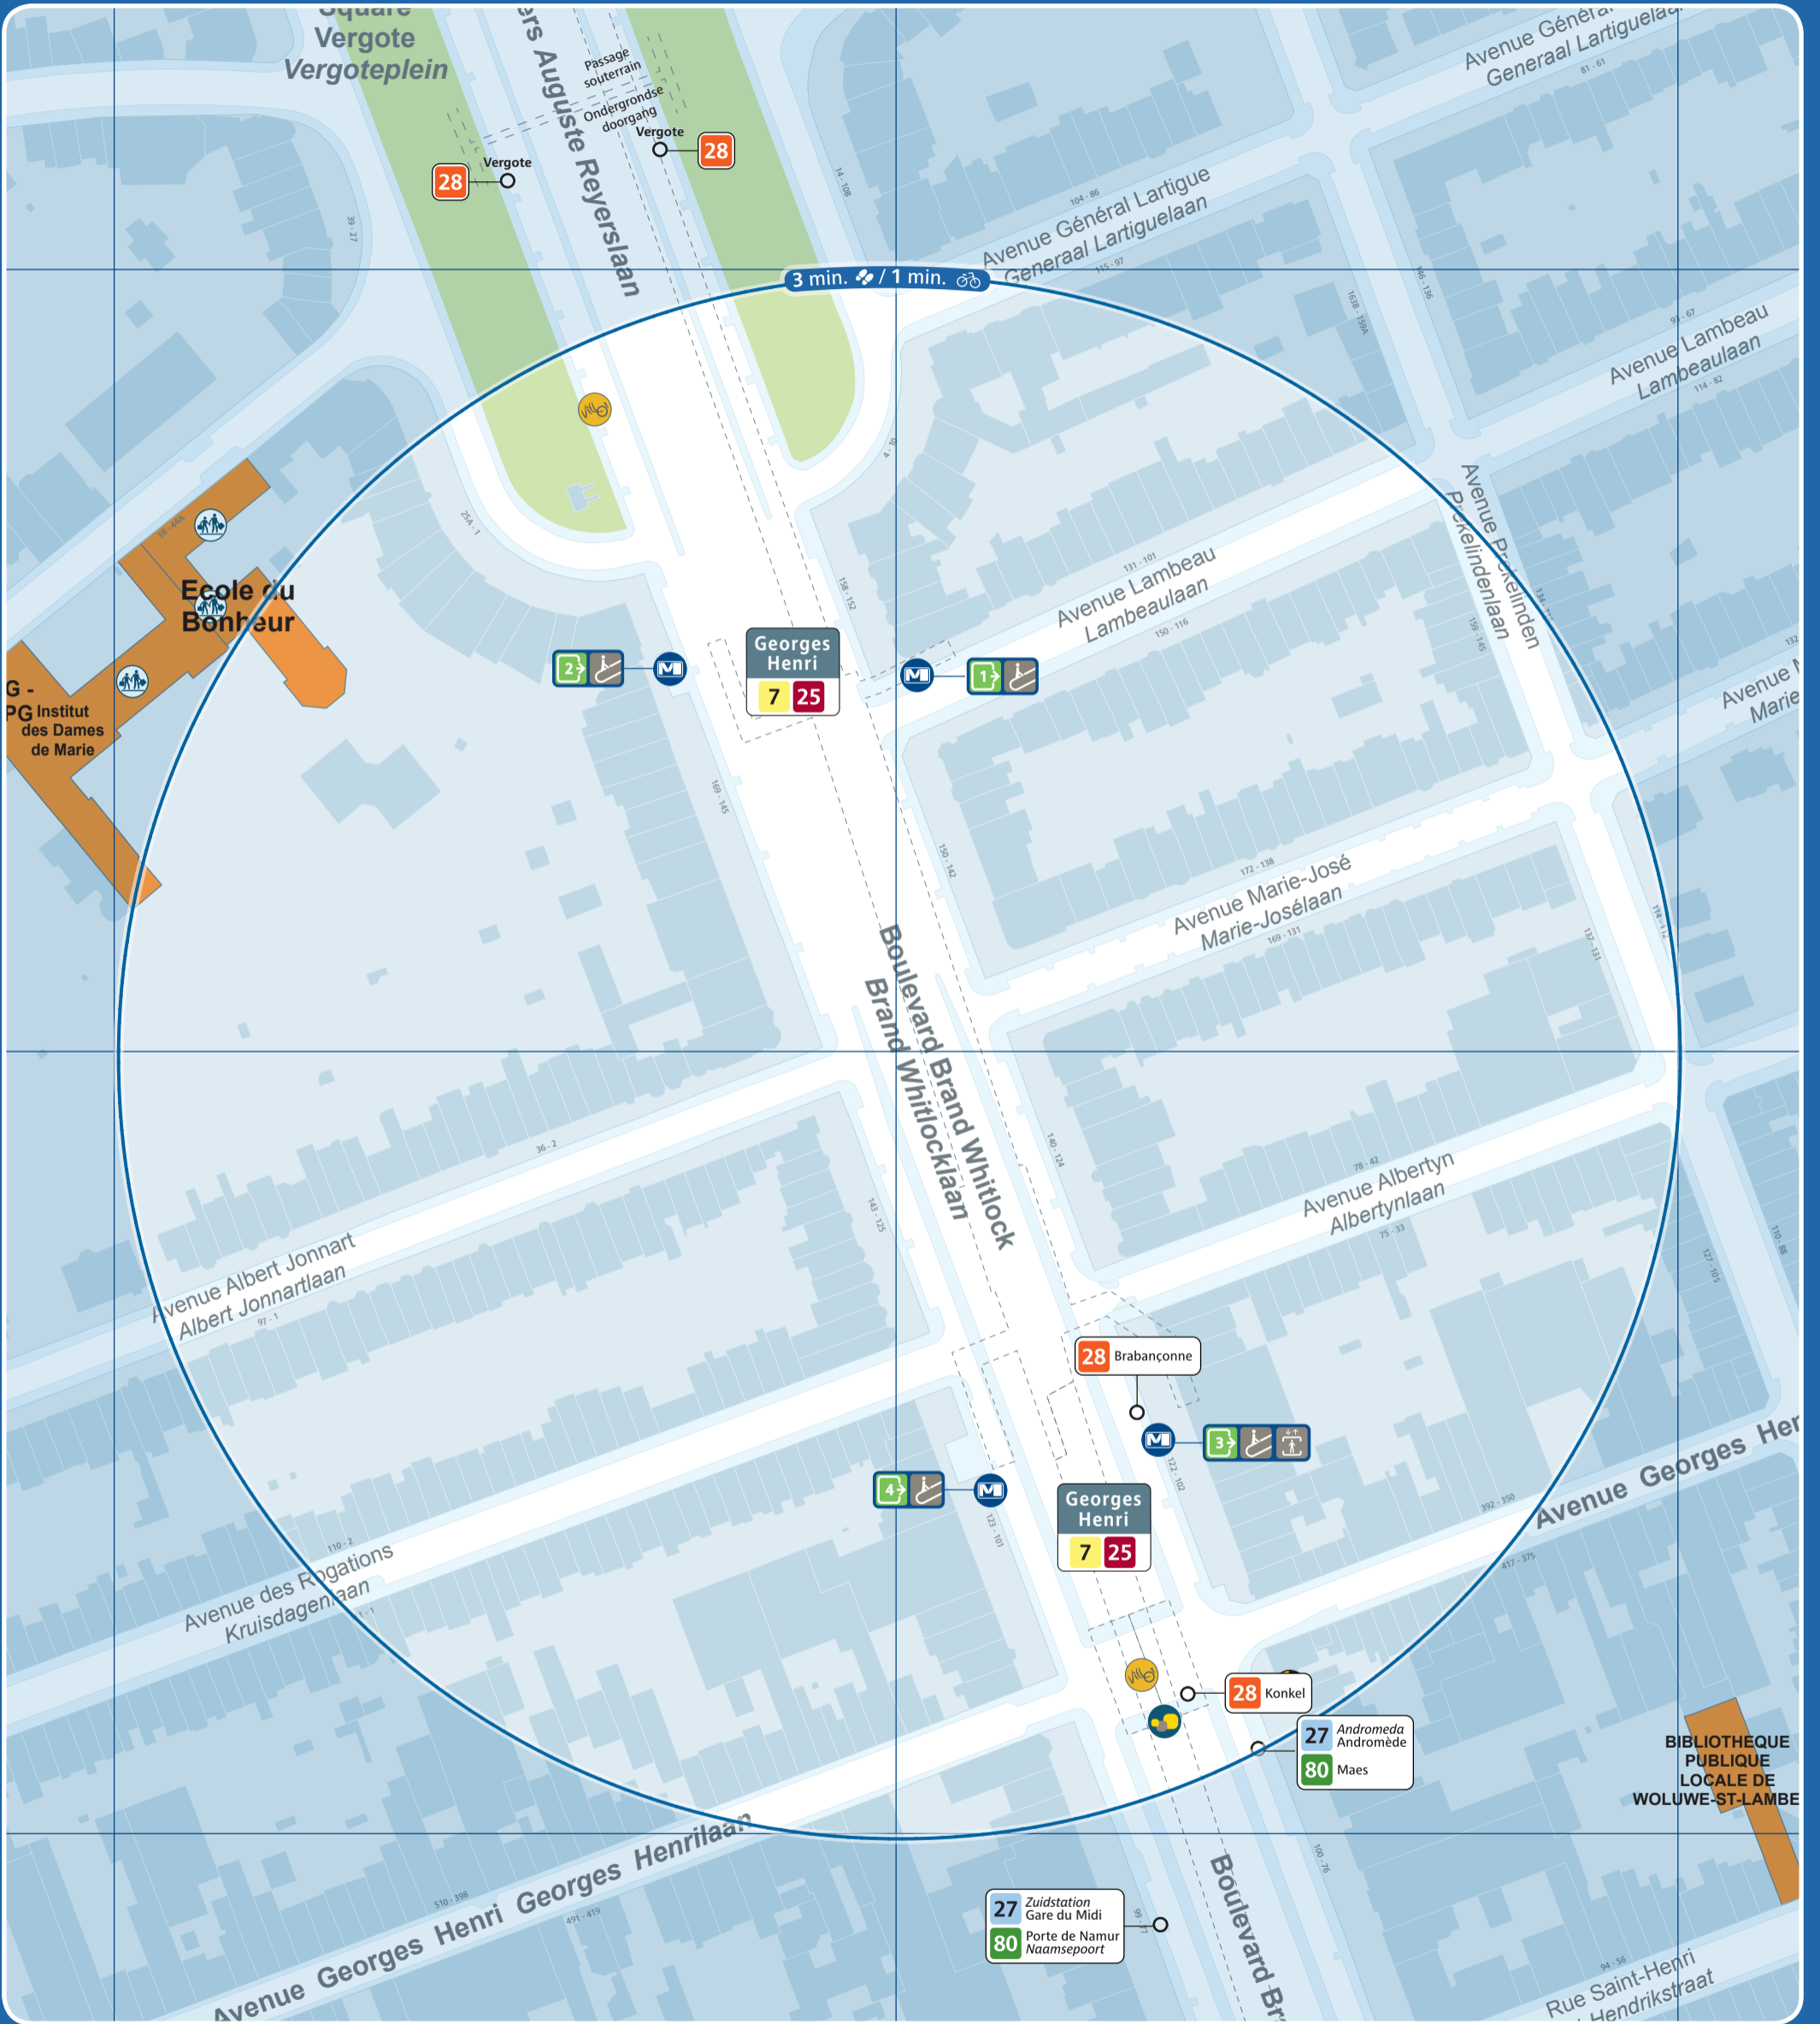

Georges Henri

	Accès station et métro / Prémétro Toegang premetro / metrostation Entrance prémetro / metrostation		Ascenseur pour PMR Lift voor PBM Lift for the PRM		Arrêt de surface Bovengrondse halte Aboveground stop		Taxis		Parking public Openbare parking Public car park		Police Politie
	Numéro de sortie Nummer uitgang Exit number		Automate de vente Verkoopautomaat Vending machine		Terminus ligne de surface Bovengrondse terminus Aboveground terminus		Taxis Collecto 23:00 - 06:00 02 / 800 36 36 www.collecto.org		Zone piétonne Voetgangerszone Pedestrian area		Maison communale Gemeentehuis Town hall
	Accès par escalier Toegang via trappen Access by stairs		Point de vente Verkooppunten Sales point		Vélo partagé Fietsdelen Bicycle sharing		Gare ferroviaire Treinstation Railway station		Bureau de poste Postkantoor Post office		École School
	Accès par escalator Toegang via roltrappen Access by escalators		Point de vente rapide Snelverkooppunt Rapid sales point		Voiture partagée Autodelen Car sharing		Parking vélo Fietsstalling Bicycle parking place		Hôpital Ziekenhuis Hospital		