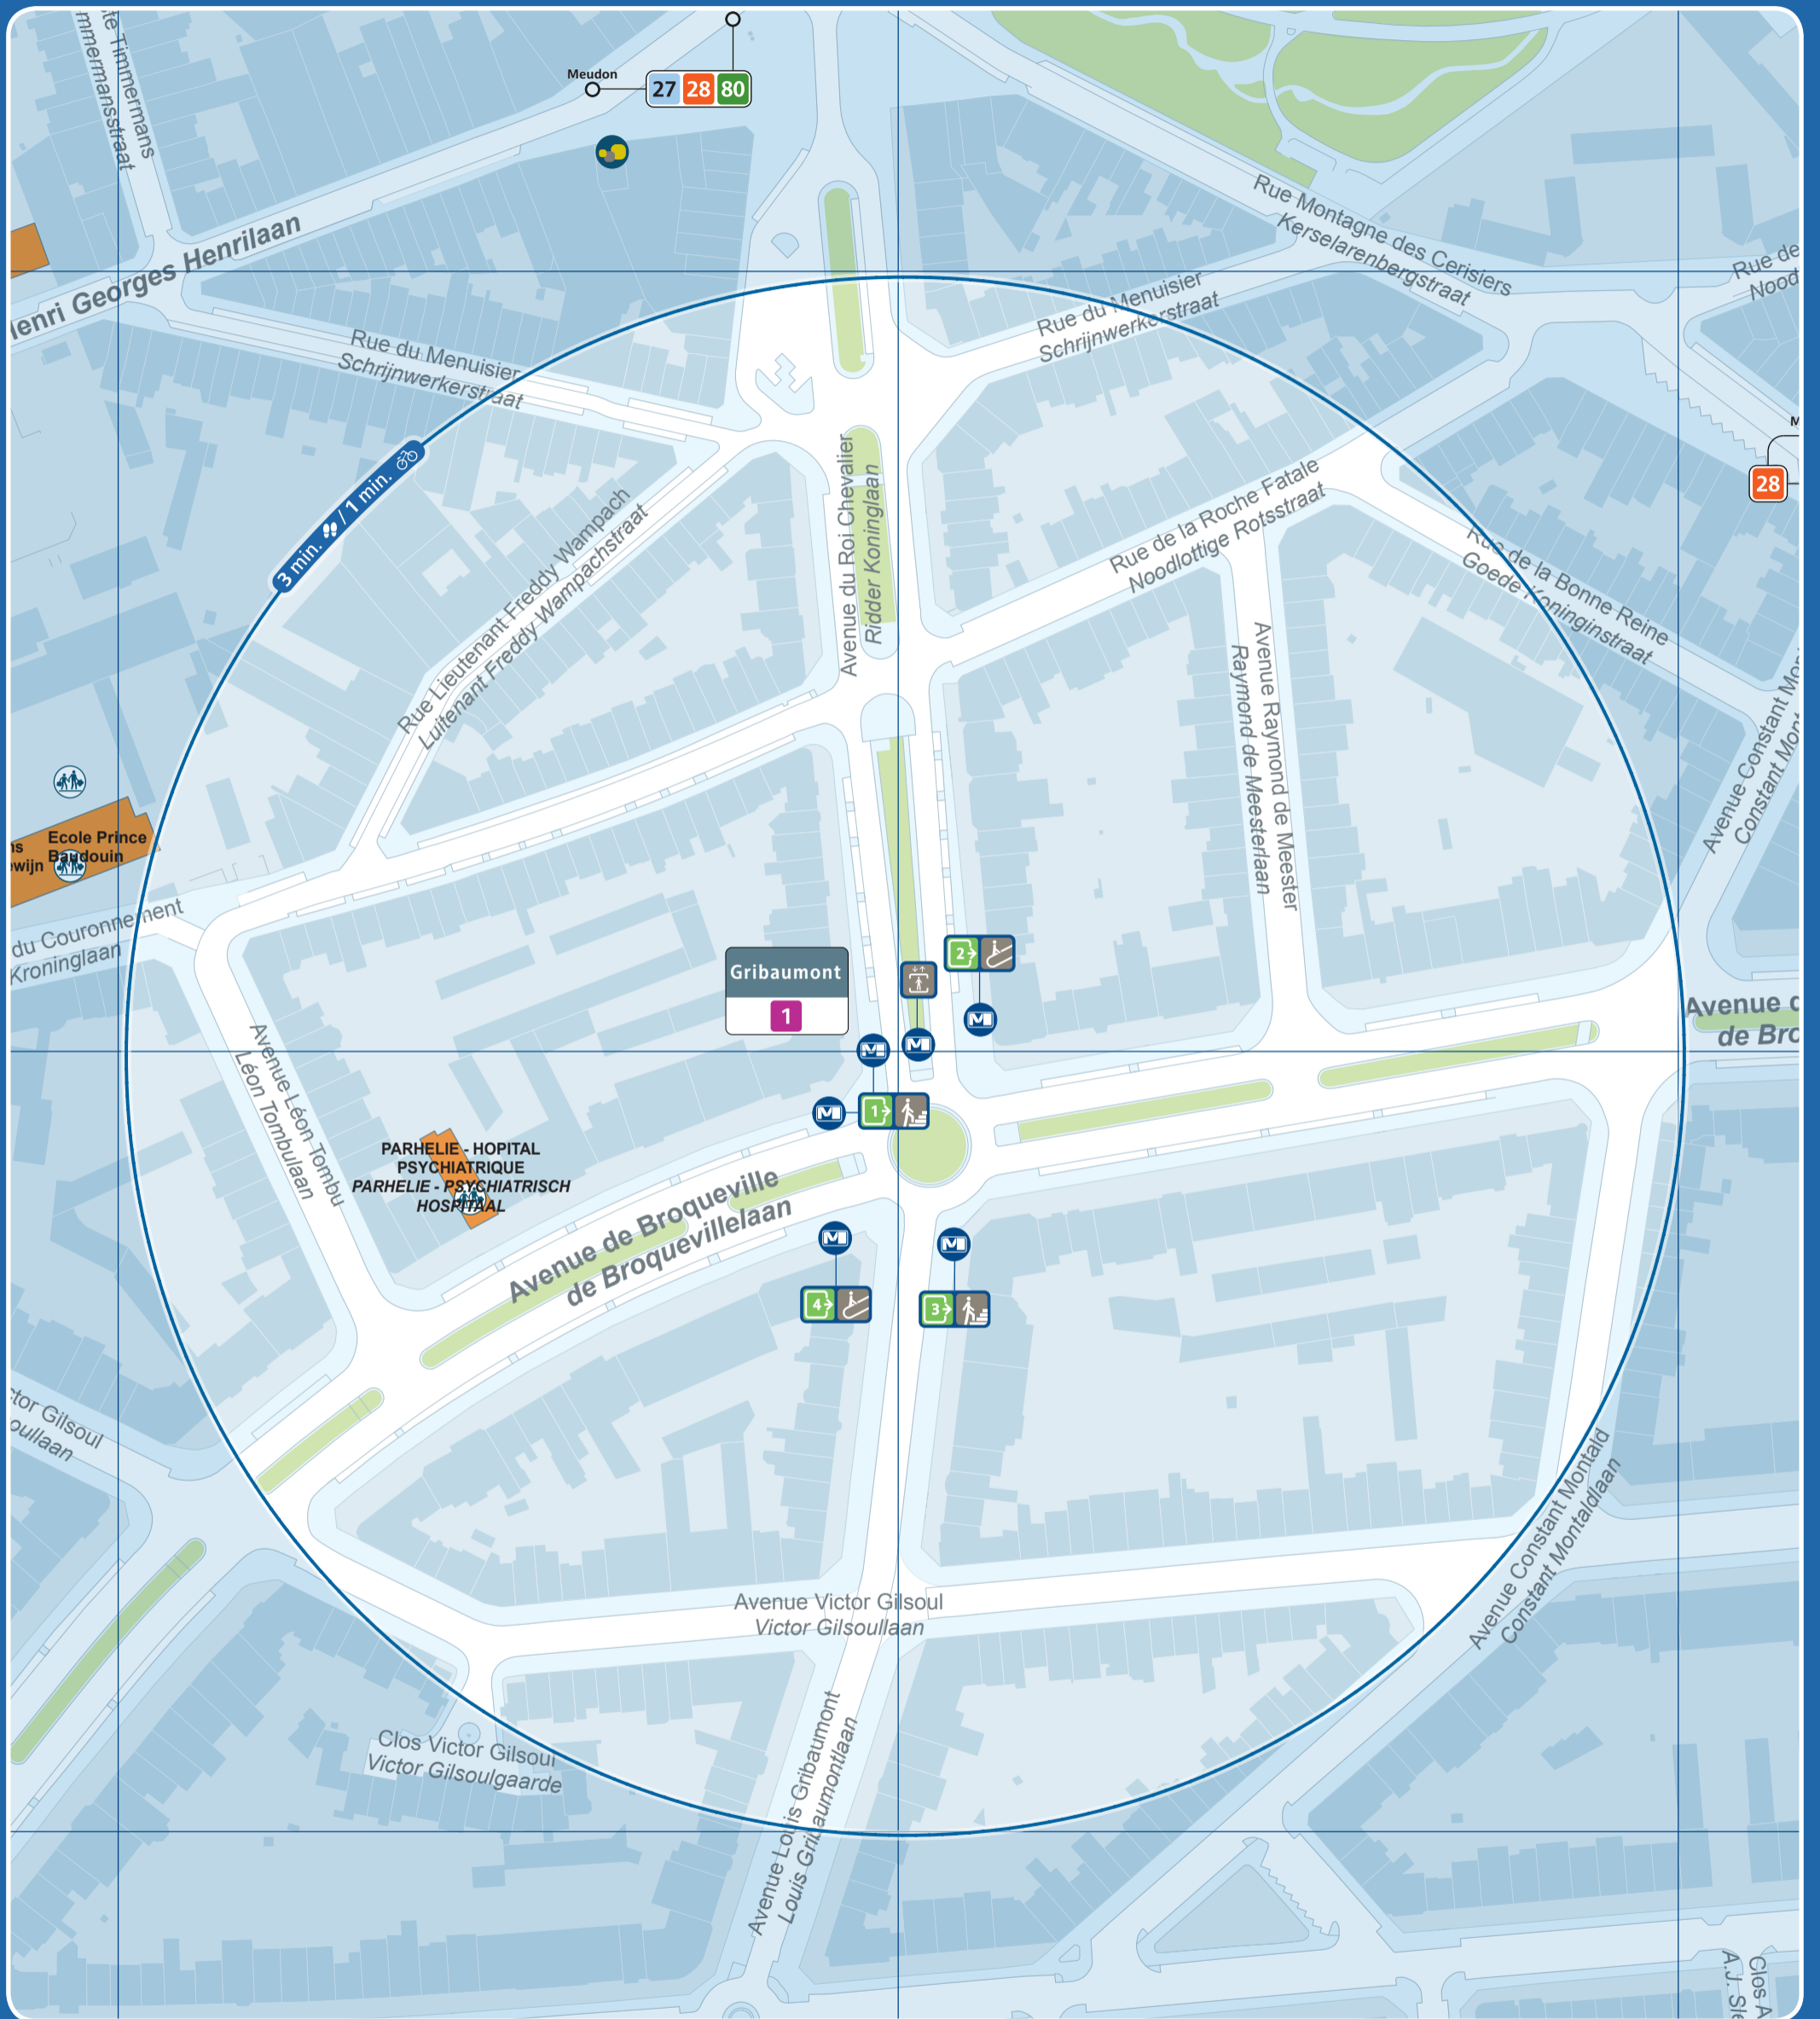

# Gribaumont

Accès station et métro / Prémétro Toegang premetro / metrostation Entrance prémetro / metrostation	Ascenseur pour PMR Lift voor PBM Lift for the PRM	Arrêt de surface Bovengrondse halte Aboveground stop	Taxis	Parking public Openbare parking Public car park	Police Politie
Numéro de sortie Nummer uitgang Exit number	Automate de vente Verkoopautomaat Vending machine	Terminus ligne de surface Bovengrondse terminus Aboveground terminus	Taxis Collecto 23:00 - 06:00 02 / 800 36 36 www.collecto.org	Zone piétonne Voetgangerszone Pedestrian area	Maison communale Gemeentehuis Town hall
Accès par escalier Toegang via trappen Access by stairs	Point de vente Verkooppunten Sales point	Vélo partagé Fietsdelen Bicycle sharing	Gare ferroviaire Treinstation Railway station	Bureau de poste Postkantoor Post office	École School
Accès par escalator Toegang via roltrappen Access by escalators	Point de vente rapide Snelverkooppunt Rapid sales point	Voiture partagée Autodelen Car sharing	Parking vélo Fietsenstalling Bicycle parking place	Hôpital Ziekenhuis Hospital	