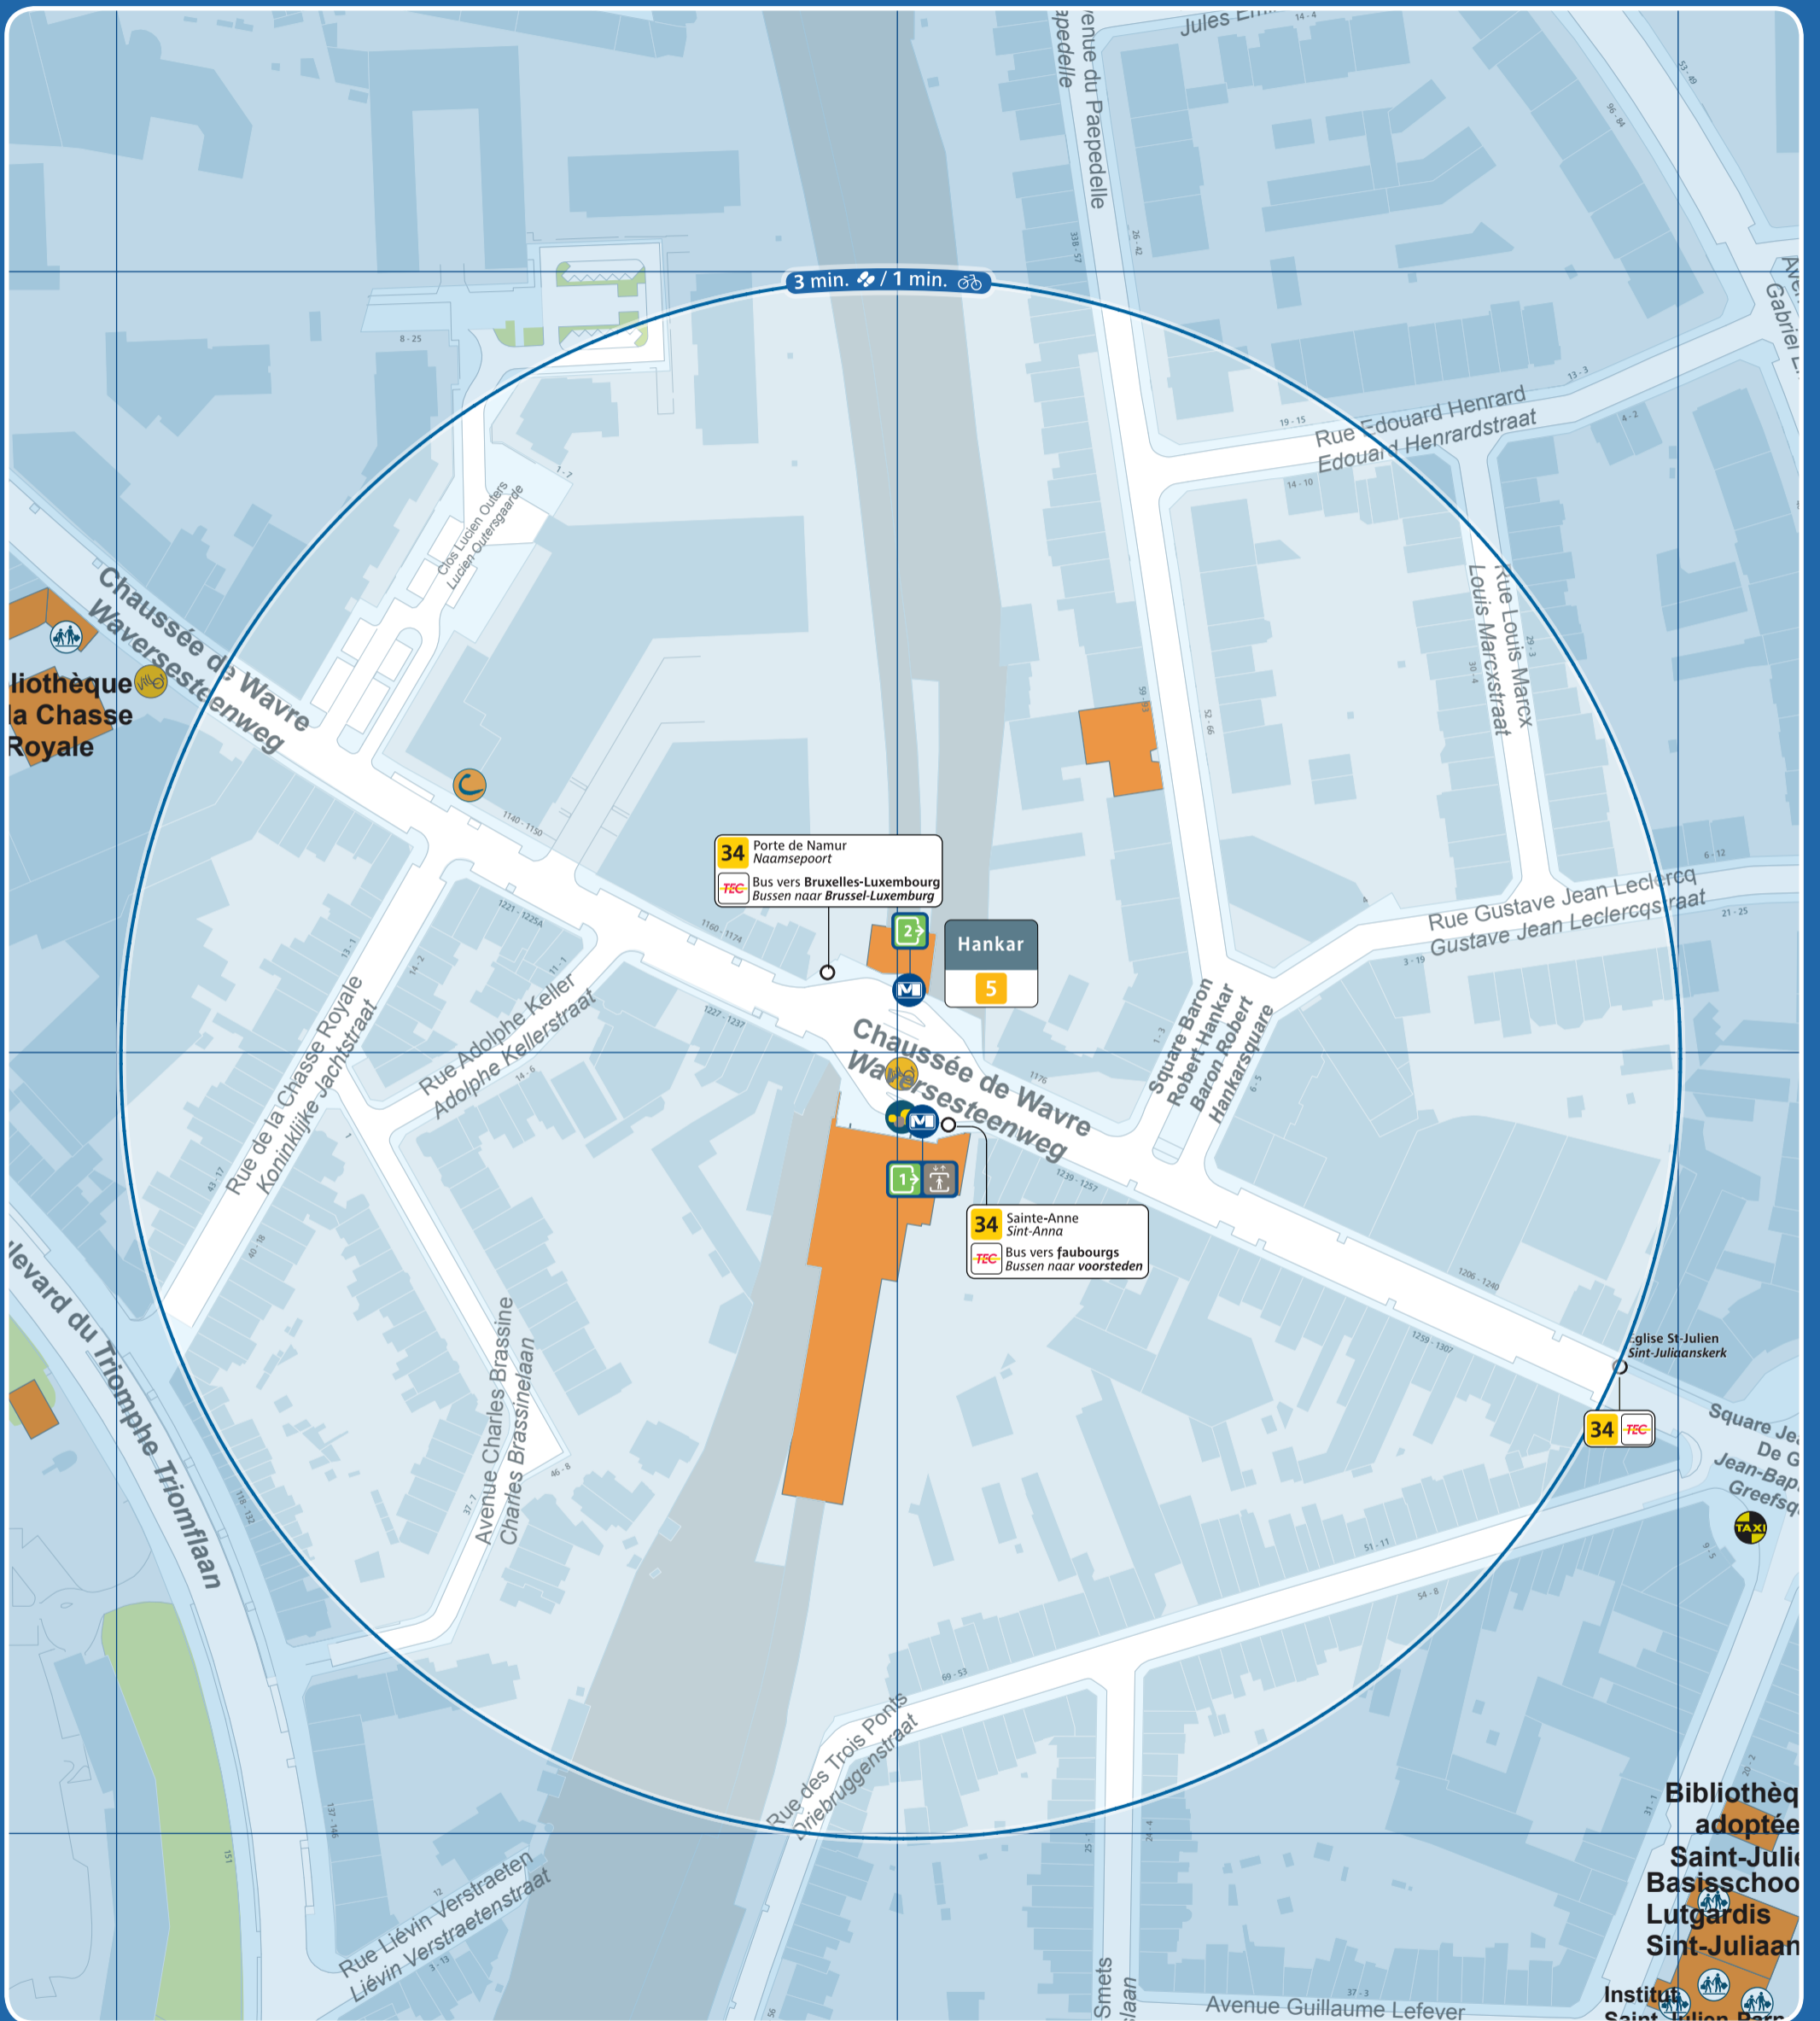

# Hankar

|  |  |  |   |  |  |  |  |  |   |  |   |
|--|--|--|---|--|--|--|--|--|---|--|---|
|  | Accès station et métro / Prémétro<br>Toegang premetro / metrostation<br>Entrance prémétro / metrostation |  | Ascenseur pour PMR<br>Lift voor PBM<br>Lift for the PRM       |  | Arrêt de surface<br>Bovengrondse halte<br>Aboveground stop                 |  | Taxis  |  | Parking public<br>Openbare parking<br>Public car park |  | Police<br>Politie                             |
|  | Numéro de sortie<br>Nummer uitgang<br>Exit number  |  | Automate de vente<br>Verkoopautomaat<br>Vending machine       |  | Terminus ligne de surface<br>Bovengrondse terminus<br>Aboveground terminus |  | Taxis Collecto 23:00 - 06:00<br>02 / 800 36 36<br>www.collecto.org |  | Zone piétonne<br>Voetgangerszone<br>Pedestrian area   |  | Maison communale<br>Gemeentehuis<br>Town hall |
|  | Accès par escalier<br>Toegang via trappen<br>Access by stairs  |  | Point de vente<br>Verkooppunten<br>Sales point                |  | Vélo partagé<br>Fietsdelen<br>Bicycle sharing                              |  | Gare ferroviaire<br>Treinstation<br>Railway station                |  | Bureau de poste<br>Postkantoor<br>Post office         |  | École<br>School                               |
|  | Accès par escalator<br>Toegang via roltrappen<br>Access by escalators                                    |  | Point de vente rapide<br>Snelverkooppunt<br>Rapid sales point |  | Voiture partagée<br>Autodelen<br>Car sharing                               |  | Parking vélo<br>Fietsstalling<br>Bicycle parking place             |  | Hôpital<br>Ziekenhuis<br>Hospital                     |  |   |