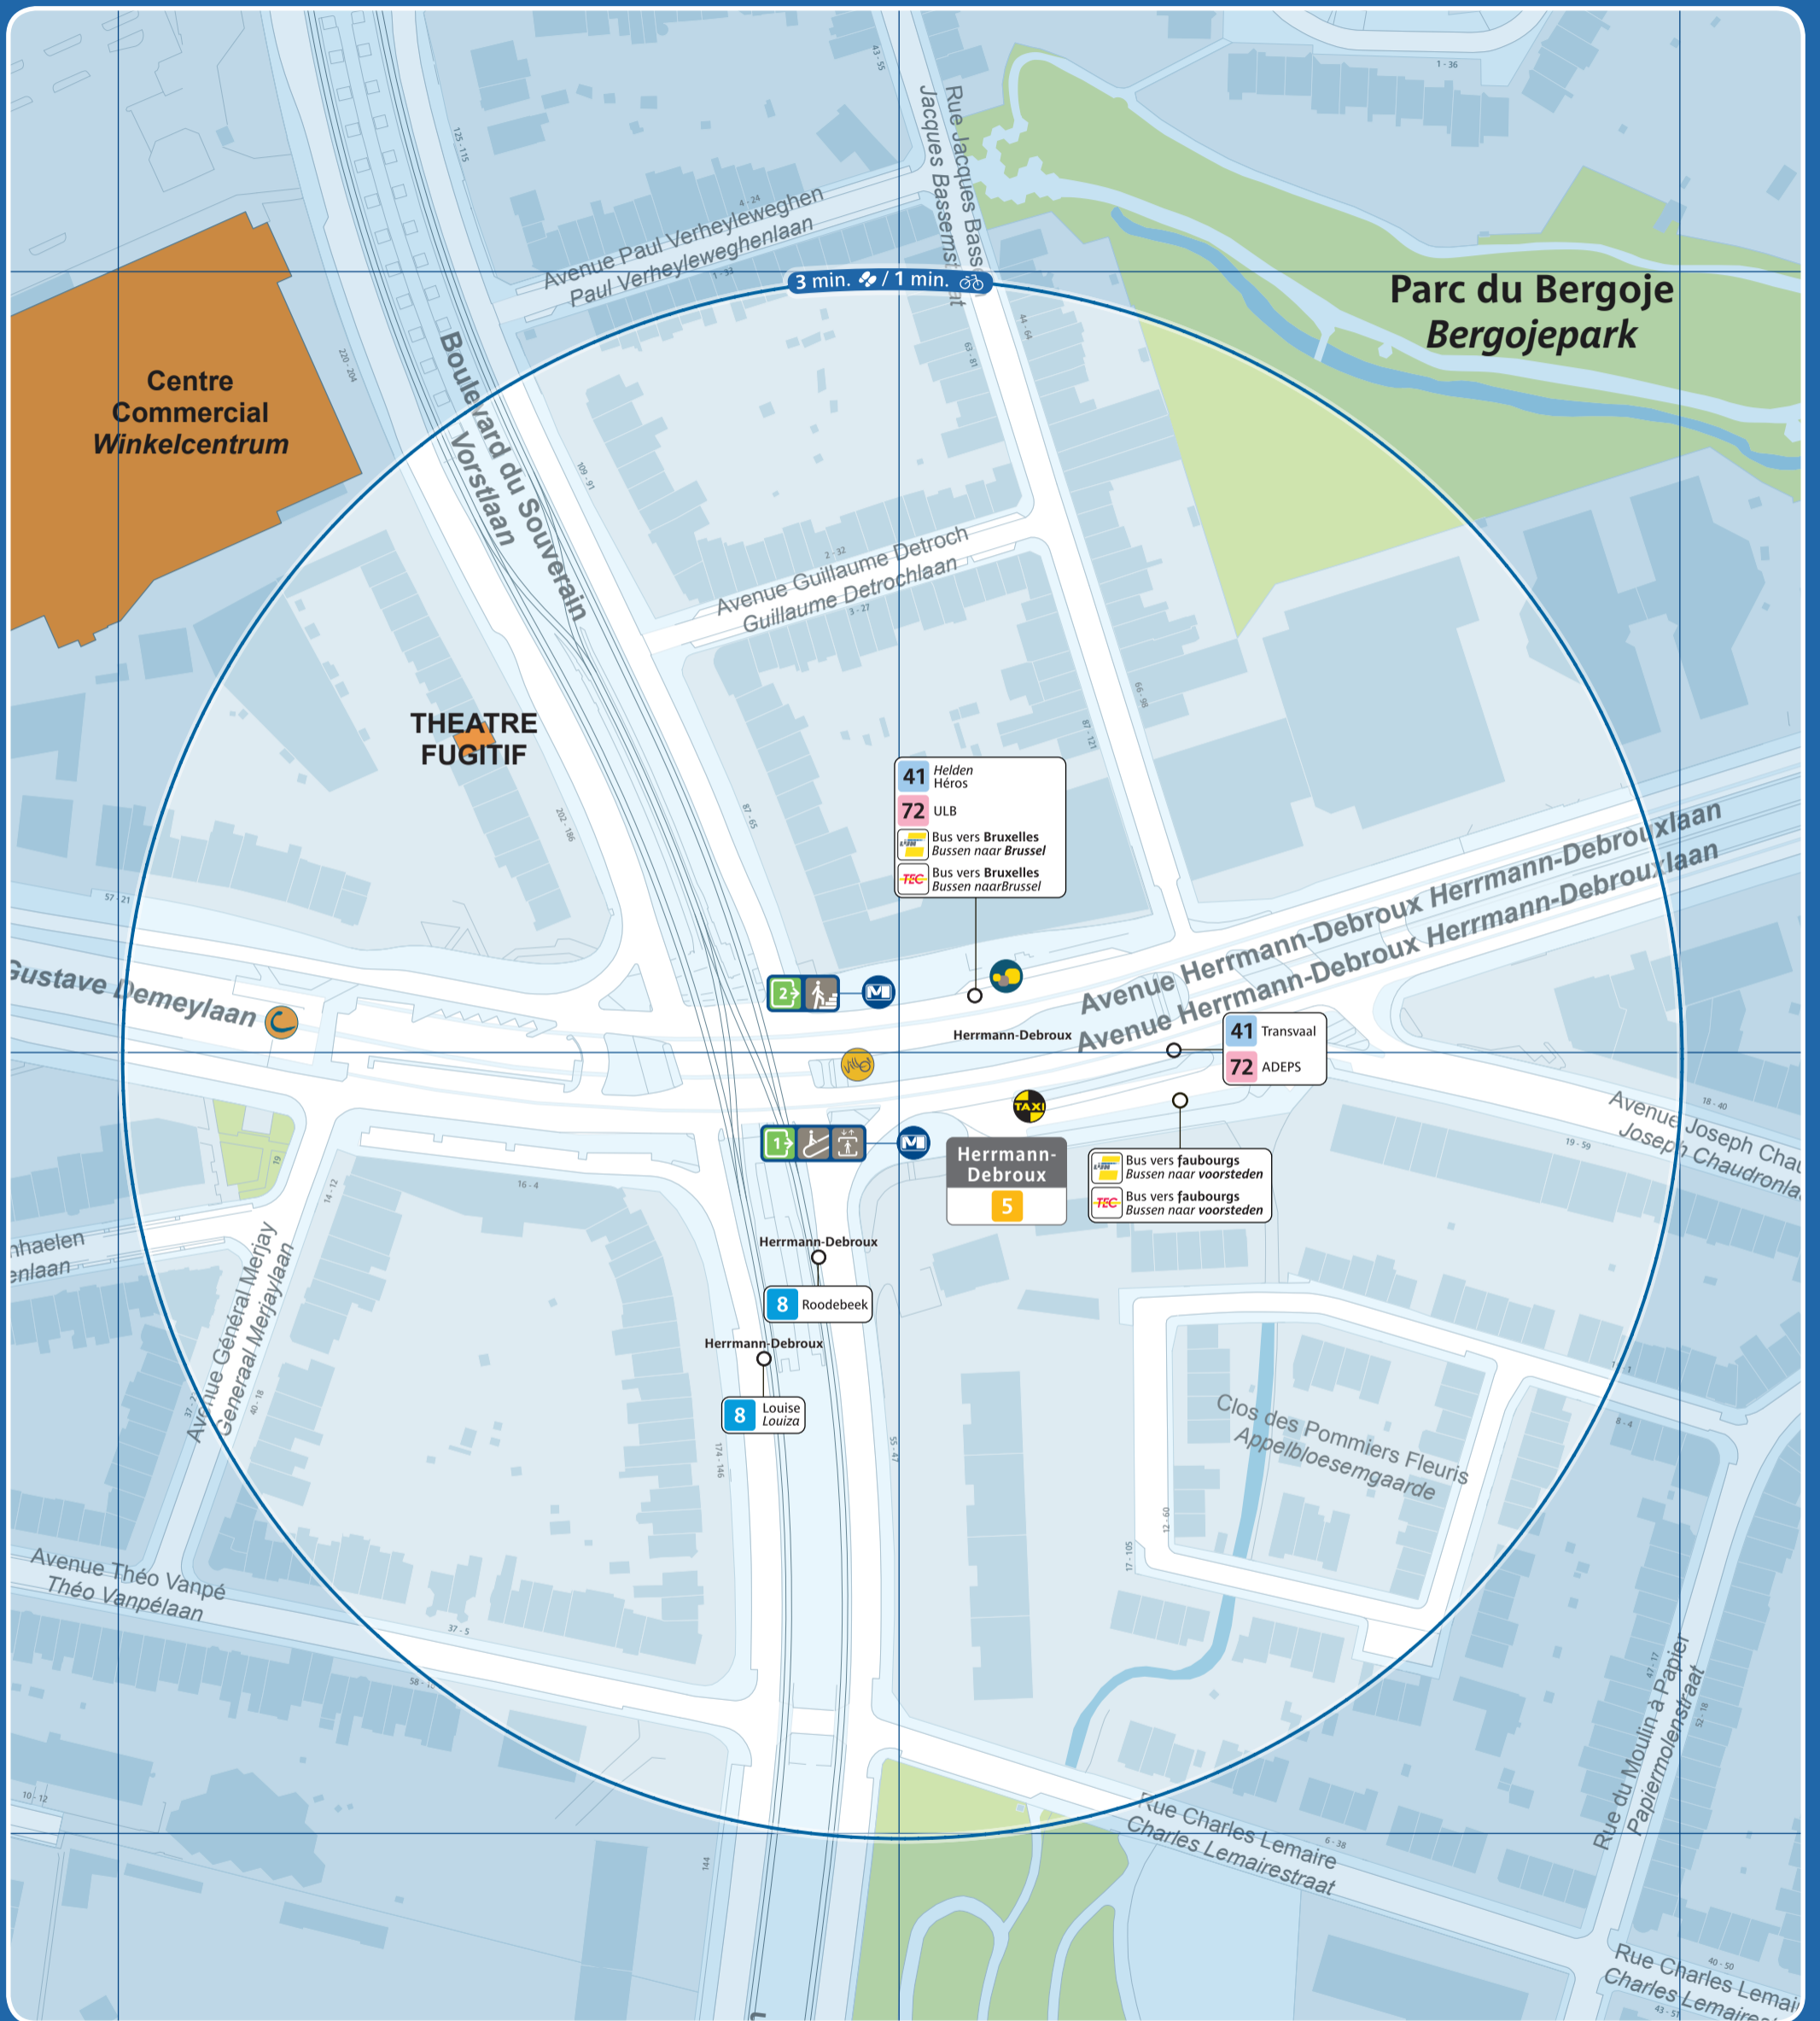

# Herrmann-Debroux

	Accès station et métro / Prémétro Toegang premetro / metrostation Entrance prémetro / metrostation		Ascenseur pour PMR Lift voor PBM Lift for the PRM		Arrêt de surface Bovengrondse halte Aboveground stop		Taxis		Parking public Openbare parking Public car park		Police Politie
	Numéro de sortie Nummer uitgang Exit number		Automate de vente Verkoopautomaat Vending machine		Terminus ligne de surface Bovengrondse terminus Aboveground terminus		Taxis Collecto 23:00 - 06:00 02 / 800 36 36 www.collecto.org		Zone piétonne Voetgangerszone Pedestrian area		Maison communale Gemeentehuis Town hall
	Accès par escalier Toegang via trappen Access by stairs		Point de vente Verkooppunten Sales point		Vélo partagé Fietsdelen Bicycle sharing		Gare ferroviaire Treinstation Railway station		Bureau de poste Postkantoor Post office		École School
	Accès par escalator Toegang via roltrappen Access by escalators		Point de vente rapide Snelverkooppunt Rapid sales point		Voiture partagée Autodelen Car sharing		Parking vélo Fietsstalling Bicycle parking place		Hôpital Ziekenhuis Hospital		