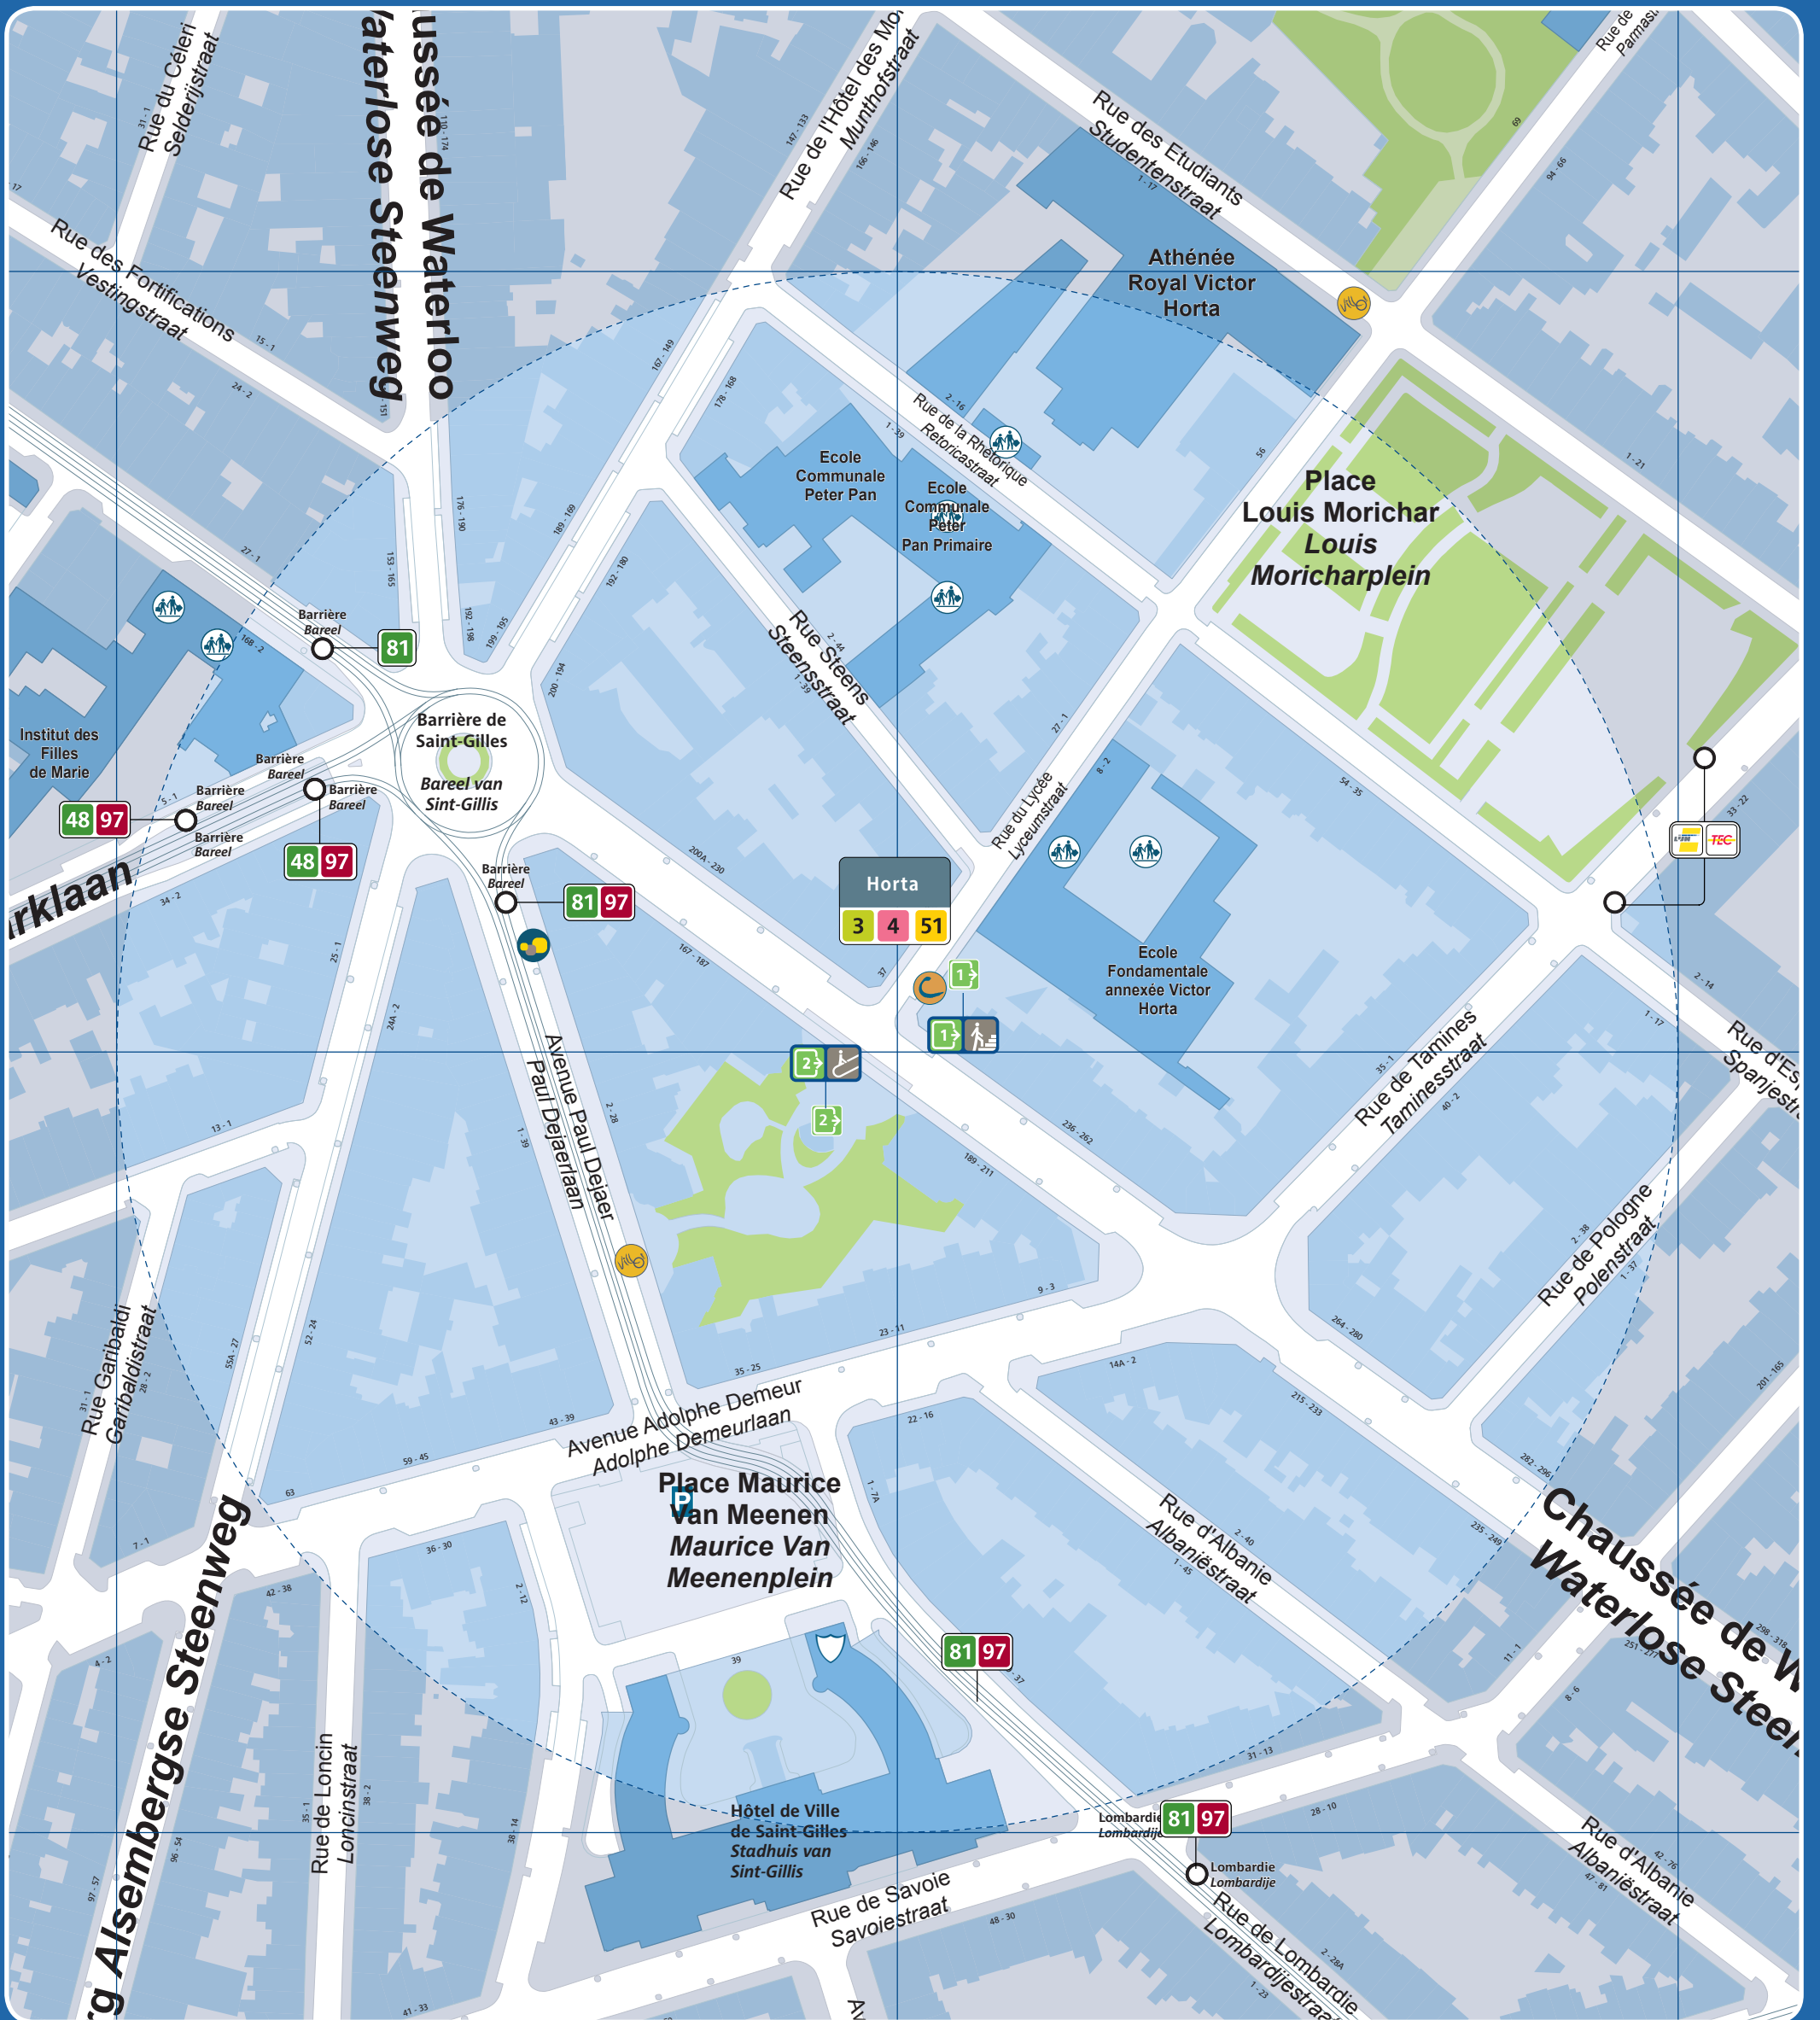

Horta

	Accès station et métro / Prémétro Toegang premetro / metrostation Entrance prémetro / metrostation		Ascenseur pour PMR Lift voor PBM Lift for the PRM		Arrêt de surface Bovengrondse halte Aboveground stop		Taxis		Parking public Openbare parking Public car park		Police Politie
	Numéro de sortie Nummer uitgang Exit number		Automate de vente Verkoopautomaat Vending machine		Terminus ligne de surface Bovengrondse terminus Aboveground terminus		Taxis Collecto 23:00 - 06:00 02 / 800 36 36 www.collecto.org		Zone piétonne Voetgangerszone Pedestrian area		Maison communale Gemeentehuis Town hall
	Accès par escalier Toegang via trappen Access by stairs		Point de vente Verkooppunten Sales point		Vélo partagé Fietsdelen Bicycle sharing		Gare ferroviaire Treinstation Railway station		Bureau de poste Postkantoor Post office		École School
	Accès par escalator Toegang via roltrappen Access by escalators		Point de vente rapide Snelverkooppunt Rapid sales point		Voiture partagée Autodelen Car sharing		Parking vélo Fietsstalling Bicycle parking place		Hôpital Ziekenhuis Hospital		