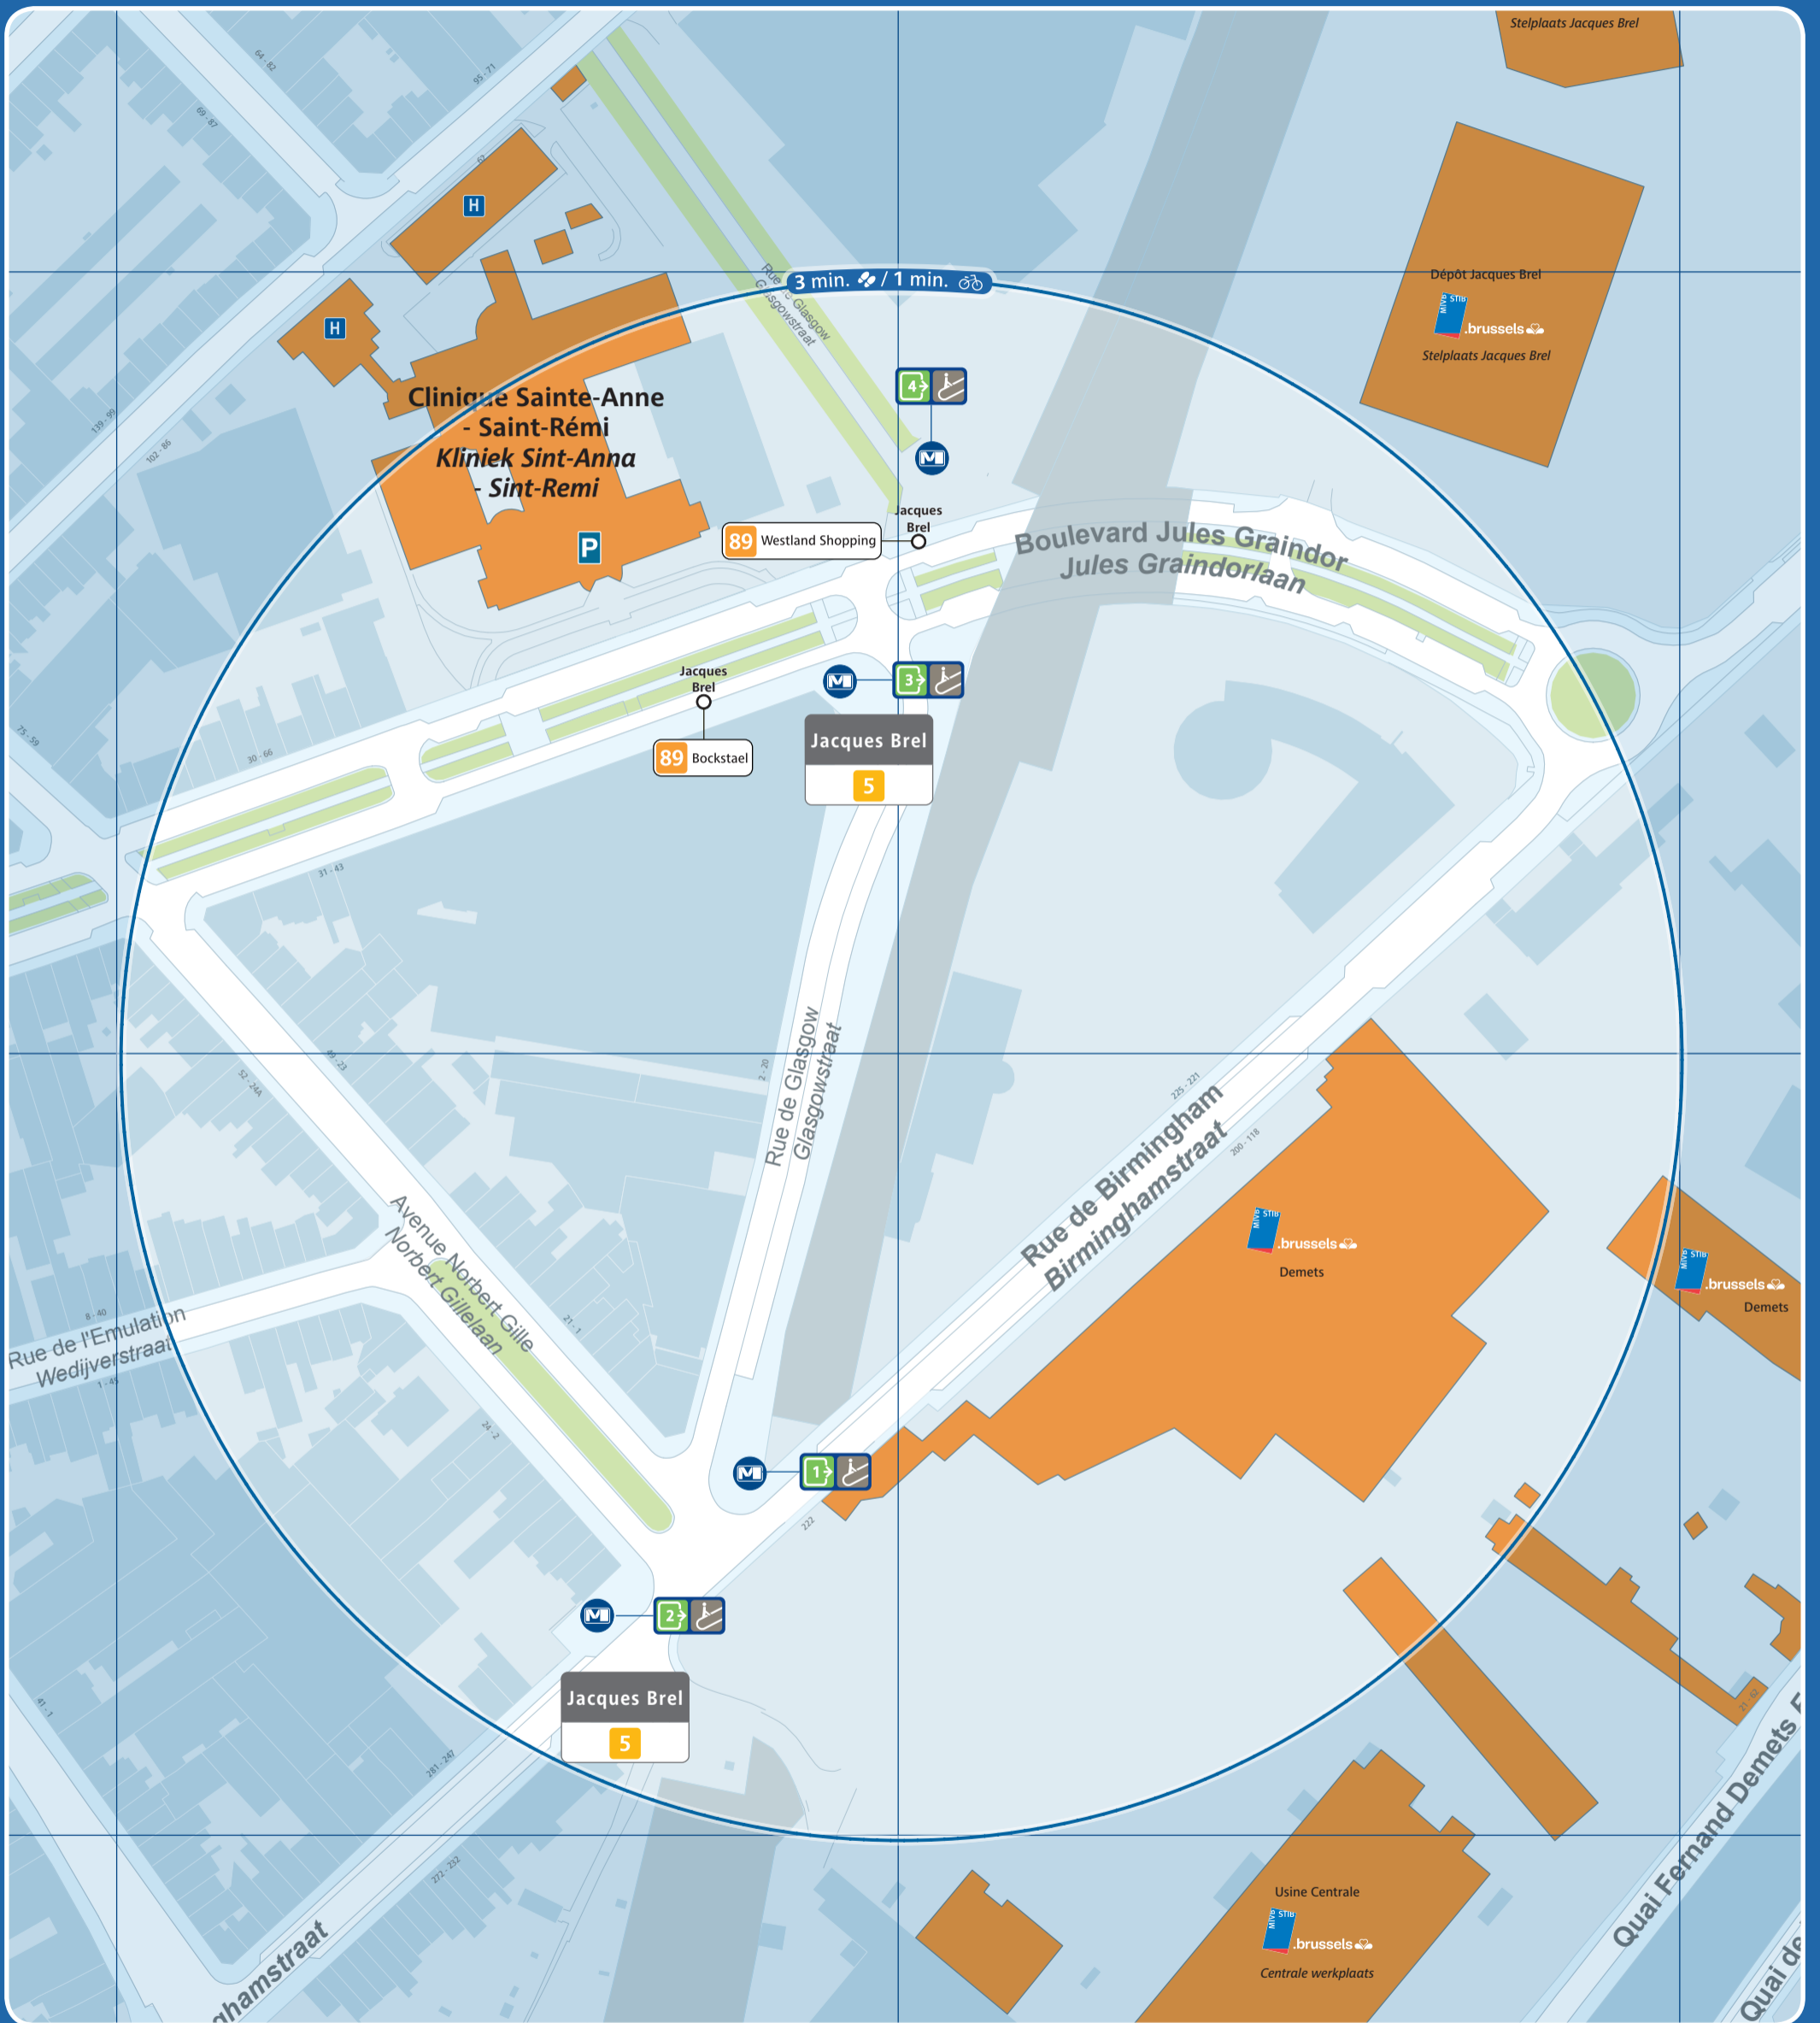

Jacques Brel

	Accès station et métro / Prémétro Toegang premetro / metrostation Entrance prémetro / metrostation		Ascenseur pour PMR Lift voor PBM Lift for the PRM		Arrêt de surface Bovengrondse halte Aboveground stop		Taxis		Parking public Openbare parking Public car park		Police Politie
	Numéro de sortie Nummer uitgang Exit number		Automate de vente Verkoopautomaat Vending machine		Terminus ligne de surface Bovengrondse terminus Aboveground terminus		Taxis Collecto 23:00 - 06:00 02 / 800 36 36 www.collecto.org		Zone piétonne Voetgangerszone Pedestrian area		Maison communale Gemeentehuis Town hall
	Accès par escalier Toegang via trappen Access by stairs		Point de vente Verkooppunten Sales point		Vélo partagé Fietsdelen Bicycle sharing		Gare ferroviaire Treinstation Railway station		Bureau de poste Postkantoor Post office		École School
	Accès par escalator Toegang via roltrappen Access by escalators		Point de vente rapide Snelverkooppunt Rapid sales point		Voiture partagée Autodelen Car sharing		Parking vélo Fietsenstalling Bicycle parking place		Hôpital Ziekenhuis Hospital		