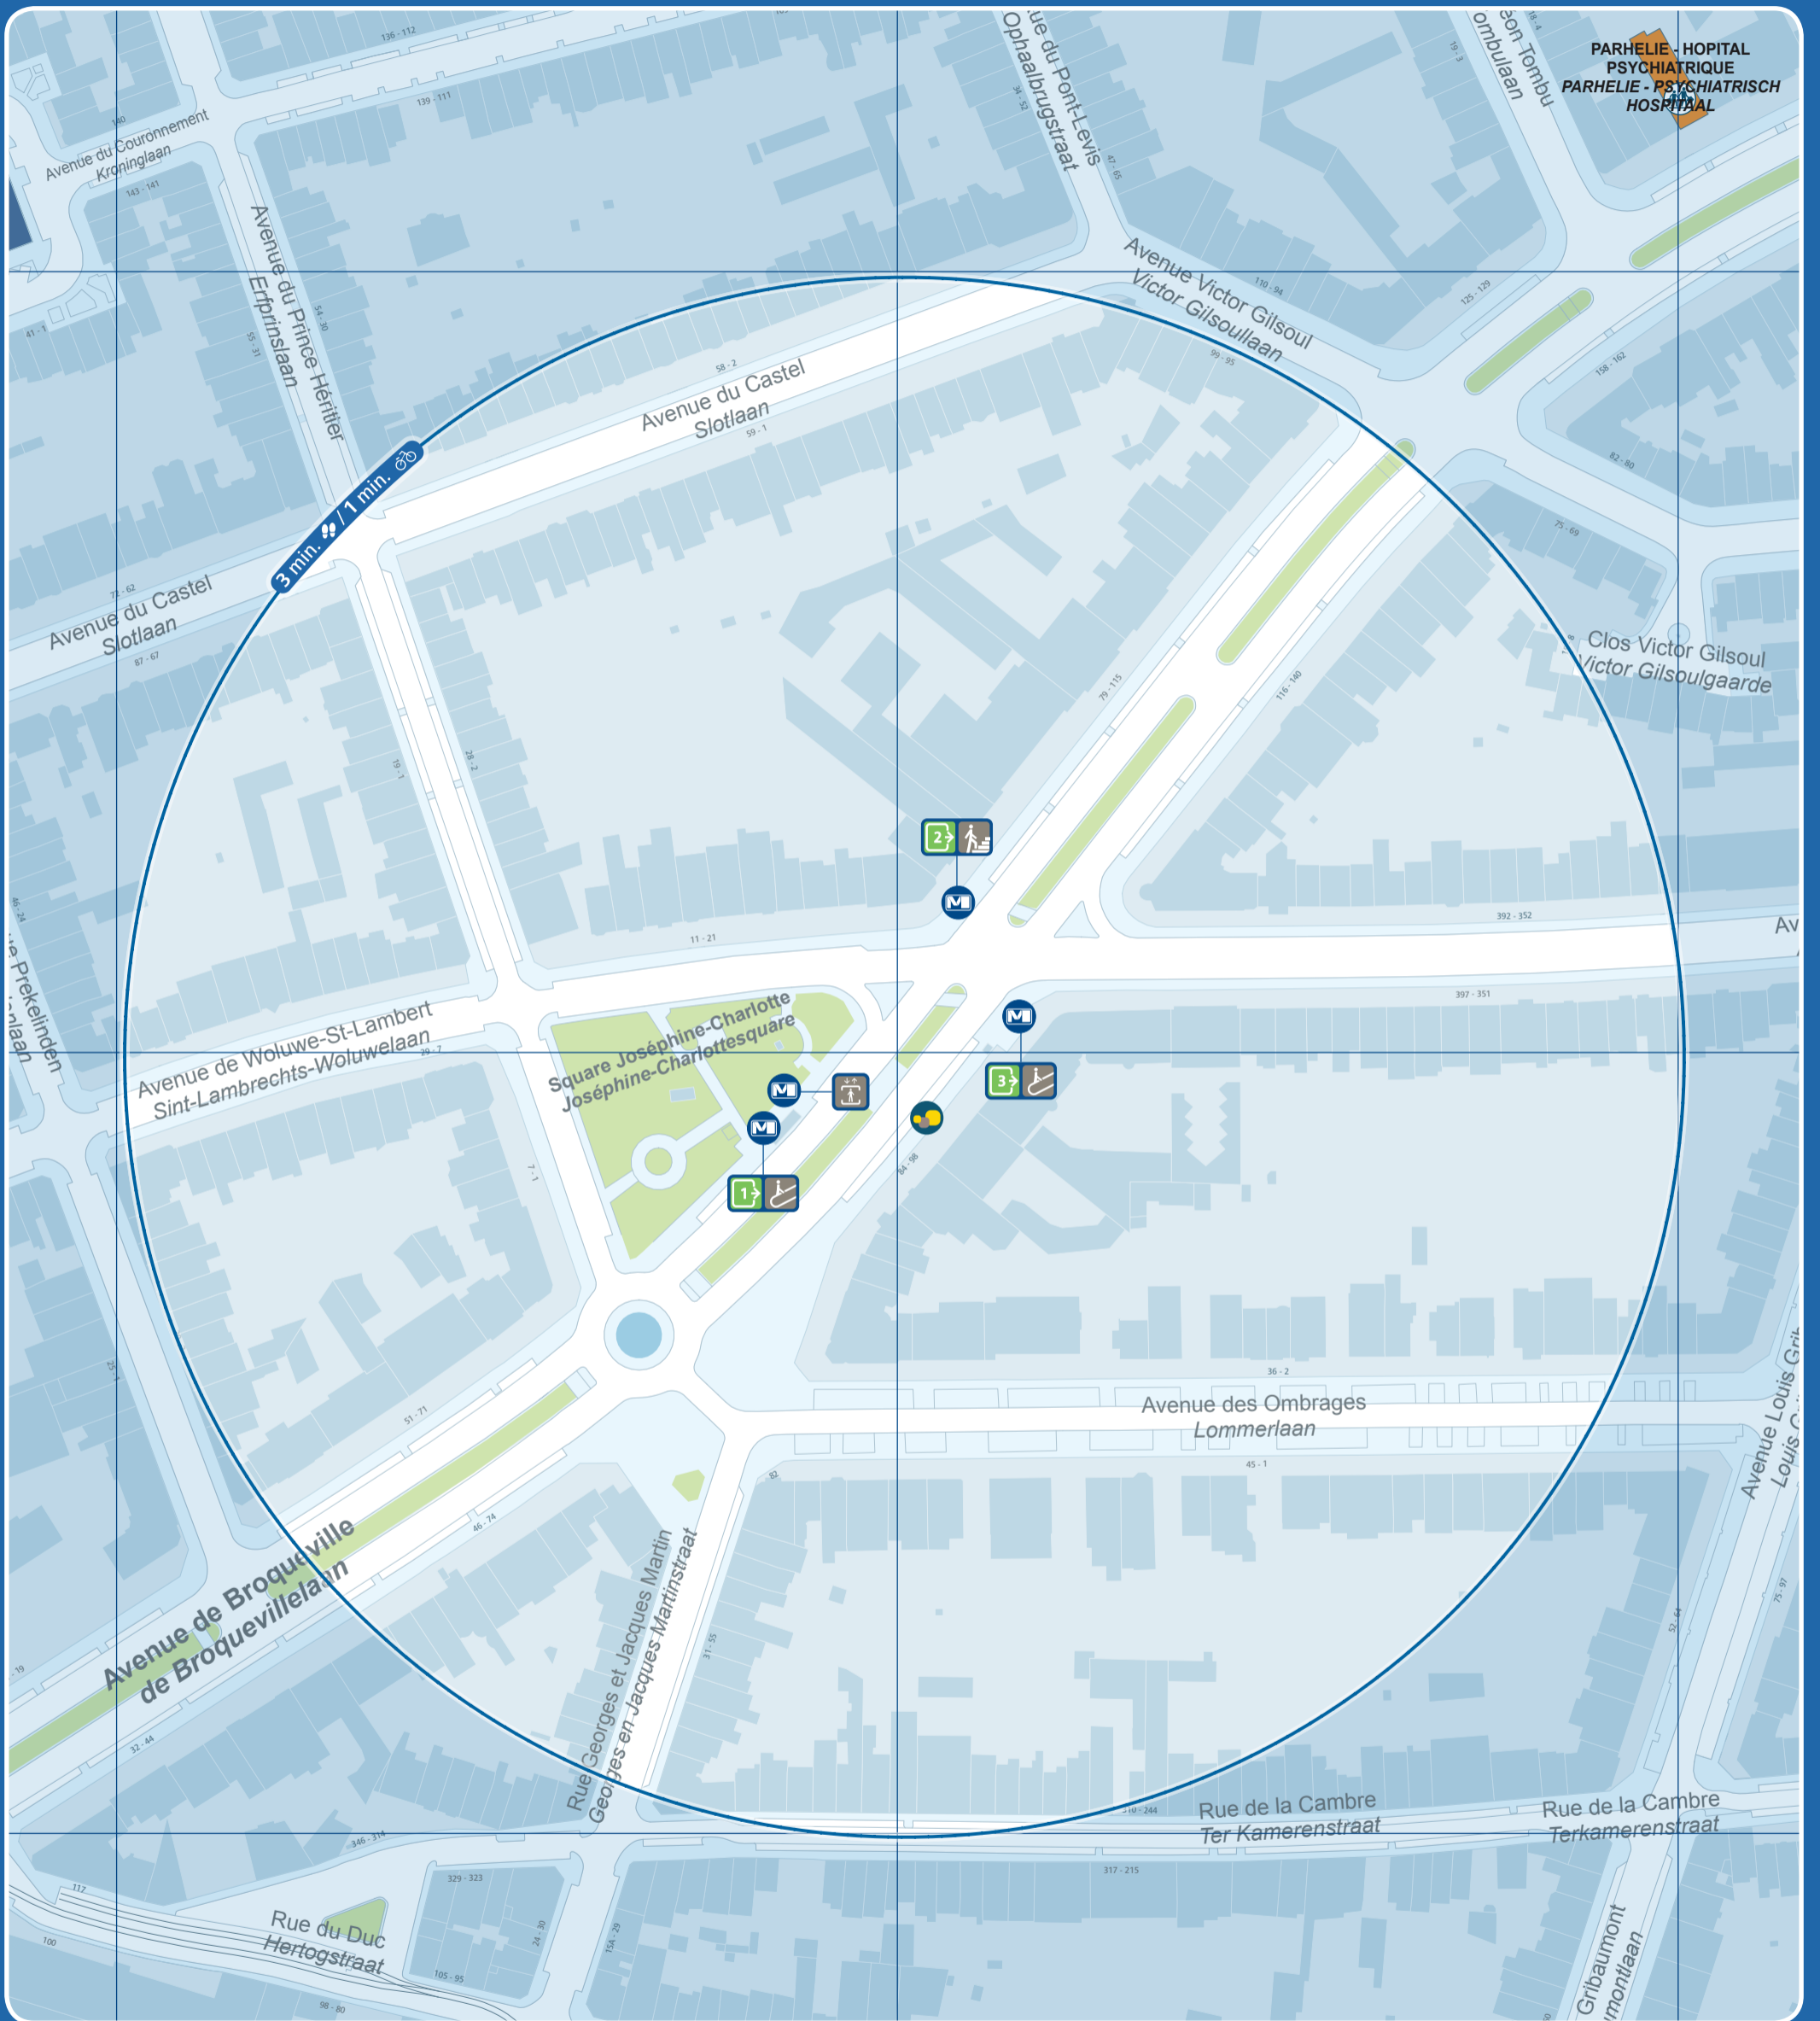

Joséphine-Charlotte

	Accès station et métro / Prémétro Toegang premetro / metrostation Entrance prémetro / metrostation		Ascenseur pour PMR Lift voor PBM Lift for the PRM		Arrêt de surface Bovengrondse halte Aboveground stop		Taxis		Parking public Openbare parking Public car park		Police Politie
	Numéro de sortie Nummer uitgang Exit number		Automate de vente Verkoopautomaat Vending machine		Terminus ligne de surface Bovengrondse terminus Aboveground terminus		Taxis Collecto 23:00 - 06:00 02 / 800 36 36 www.collecto.org		Zone piétonne Voetgangerszone Pedestrian area		Maison communale Gemeentehuis Town hall
	Accès par escalier Toegang via trappen Access by stairs		Point de vente Verkooppunten Sales point		Vélo partagé Fietsdelen Bicycle sharing		Gare ferroviaire Treinstation Railway station		Bureau de poste Postkantoor Post office		École School
	Accès par escalator Toegang via roltrappen Access by escalators		Point de vente rapide Snelverkooppunt Rapid sales point		Voiture partagée Autodelen Car sharing		Parking vélo Fietsstalling Bicycle parking place		Hôpital Ziekenhuis Hospital		