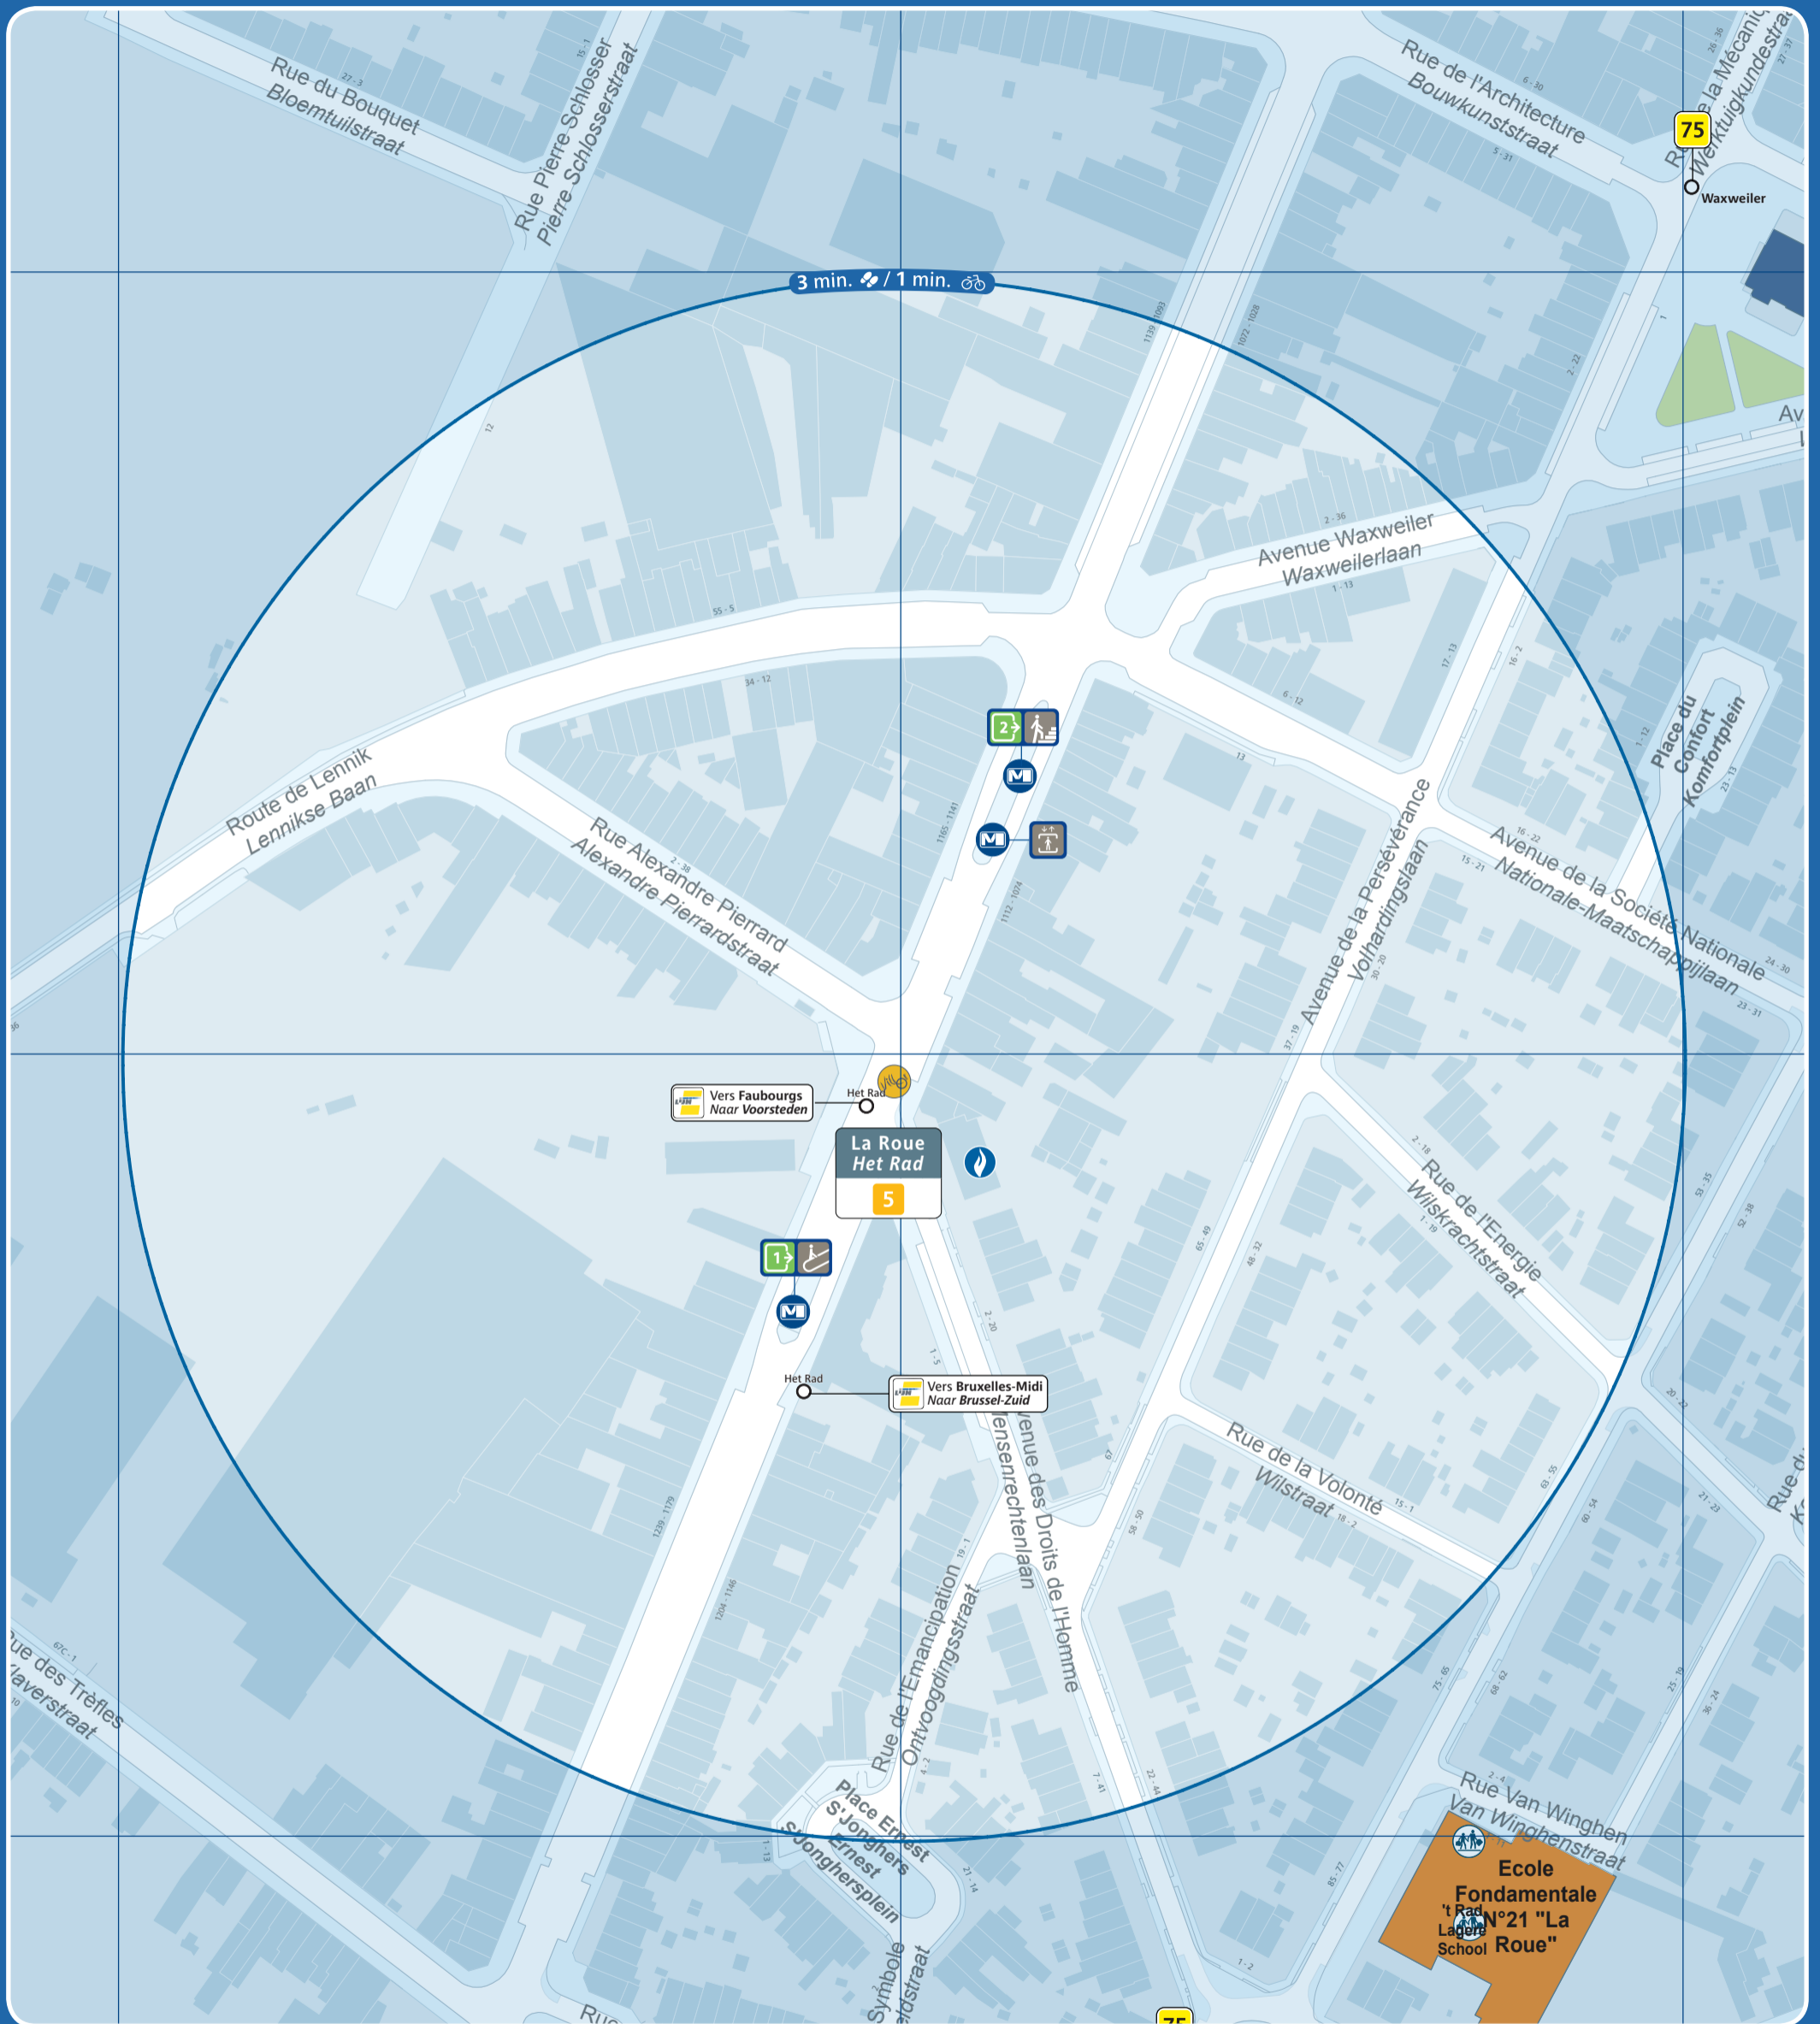

La Roue / Het Rad

	Accès station et métro / Prémétro Toegang premetro / metrostation Entrance prémetro / metrostation		Ascenseur pour PMR Lift voor PBM Lift for the PRM		Arrêt de surface Bovengrondse halte Aboveground stop		Taxis		Parking public Openbare parking Public car park		Police Politie
	Numéro de sortie Nummer uitgang Exit number		Automate de vente Verkoopautomaat Vending machine		Terminus ligne de surface Bovengrondse terminus Aboveground terminus		Taxis Collecto 23:00 - 06:00 02 / 800 36 36 www.collecto.org		Zone piétonne Voetgangerszone Pedestrian area		Maison communale Gemeentehuis Town hall
	Accès par escalier Toegang via trappen Access by stairs		Point de vente Verkooppunten Sales point		Vélo partagé Fietsdelen Bicycle sharing		Gare ferroviaire Treinstation Railway station		Bureau de poste Postkantoor Post office		École School
	Accès par escalator Toegang via roltrappen Access by escalators		Point de vente rapide Snelverkooppunt Rapid sales point		Voiture partagée Autodelen Car sharing		Parking vélo Fietsenstalling Bicycle parking place		Hôpital Ziekenhuis Hospital		