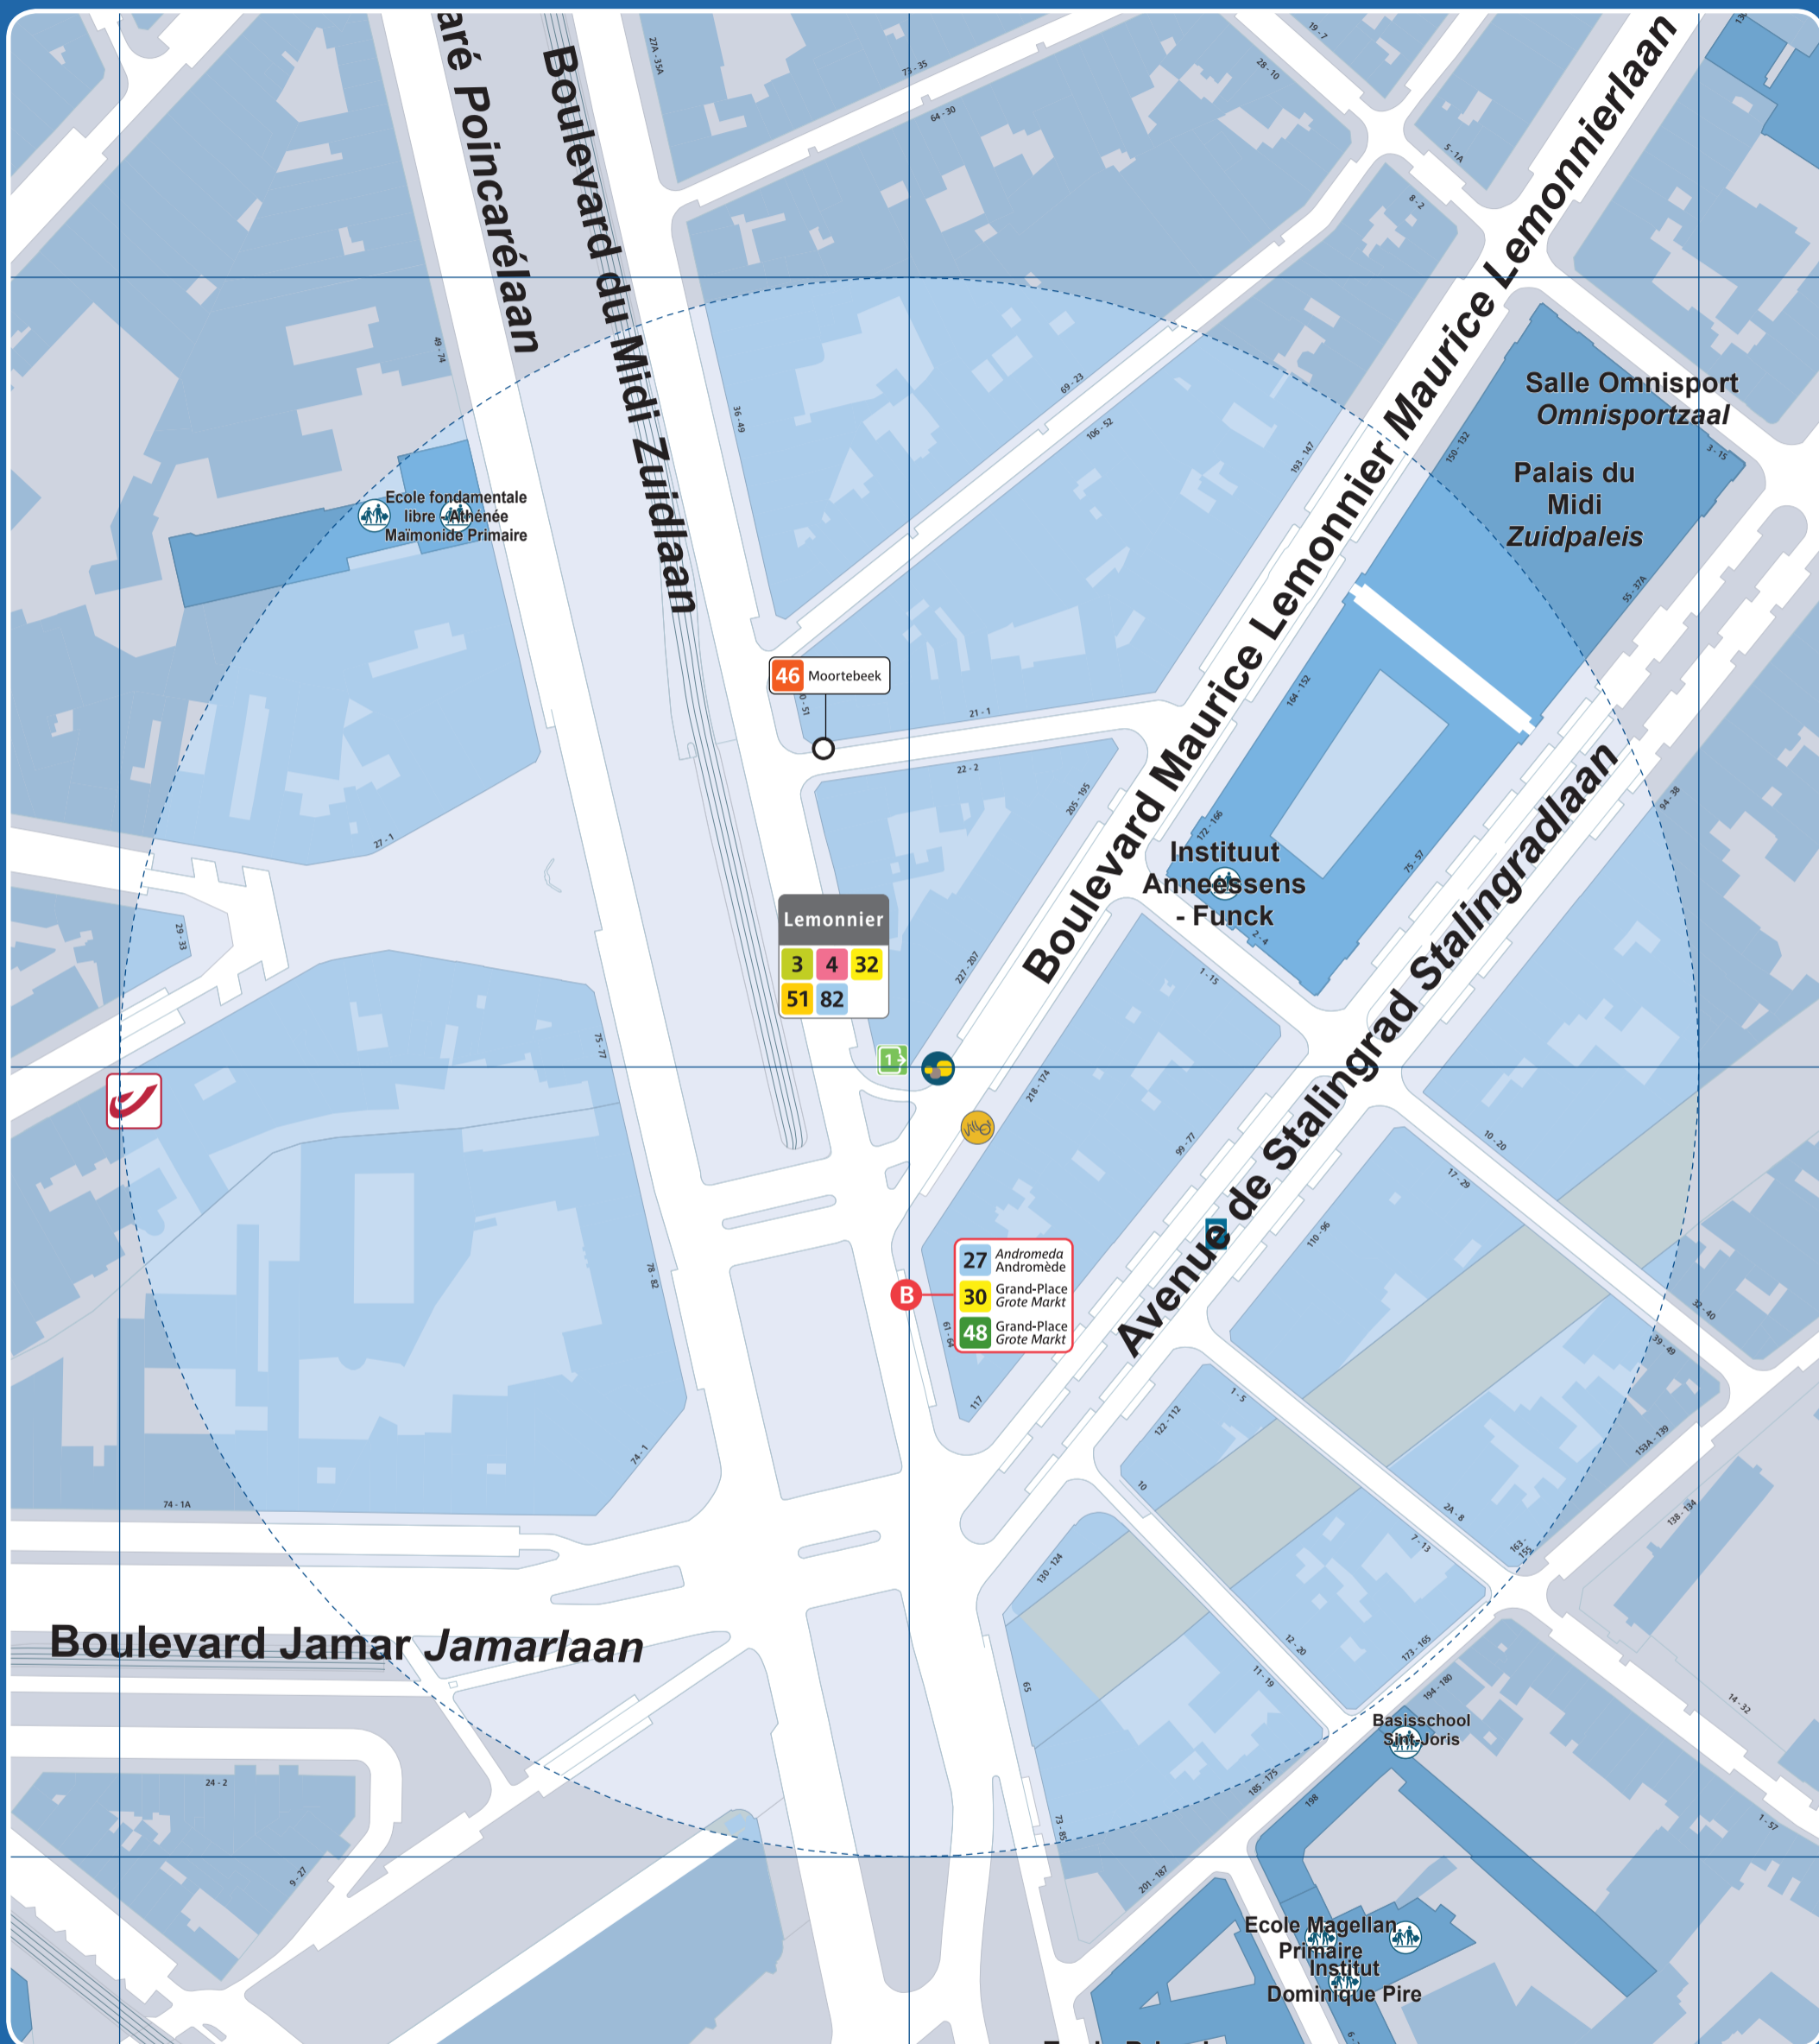

Lemonnier

Accès station et métro / Prémétro Toegang premetro / metrostation Entrance prémetro / metrostation	Ascenseur pour PMR Lift voor PBM Lift for the PRM	Arrêt de surface Bovengrondse halte Aboveground stop	Taxis	Parking public Openbare parking Public car park	Police Politie
Numéro de sortie Nummer uitgang Exit number	Automate de vente Verkoopautomaat Vending machine	Terminus ligne de surface Bovengrondse terminus Aboveground terminus	Taxis Collecto 23:00 - 06:00 02 / 800 36 36 www.collecto.org	Zone piétonne Voetgangerszone Pedestrian area	Maison communale Gemeentehuis Town hall
Accès par escalier Toegang via trappen Access by stairs	Point de vente Verkooppunten Sales point	Vélo partagé Fietsdelen Bicycle sharing	Gare ferroviaire Treinstation Railway station	Bureau de poste Postkantoor Post office	École School
Accès par escalator Toegang via roltrappen Access by escalators	Point de vente rapide Snelverkooppunt Rapid sales point	Voiture partagée Autodelen Car sharing	Parking vélo Fietsstalling Bicycle parking place	Hôpital Ziekenhuis Hospital	