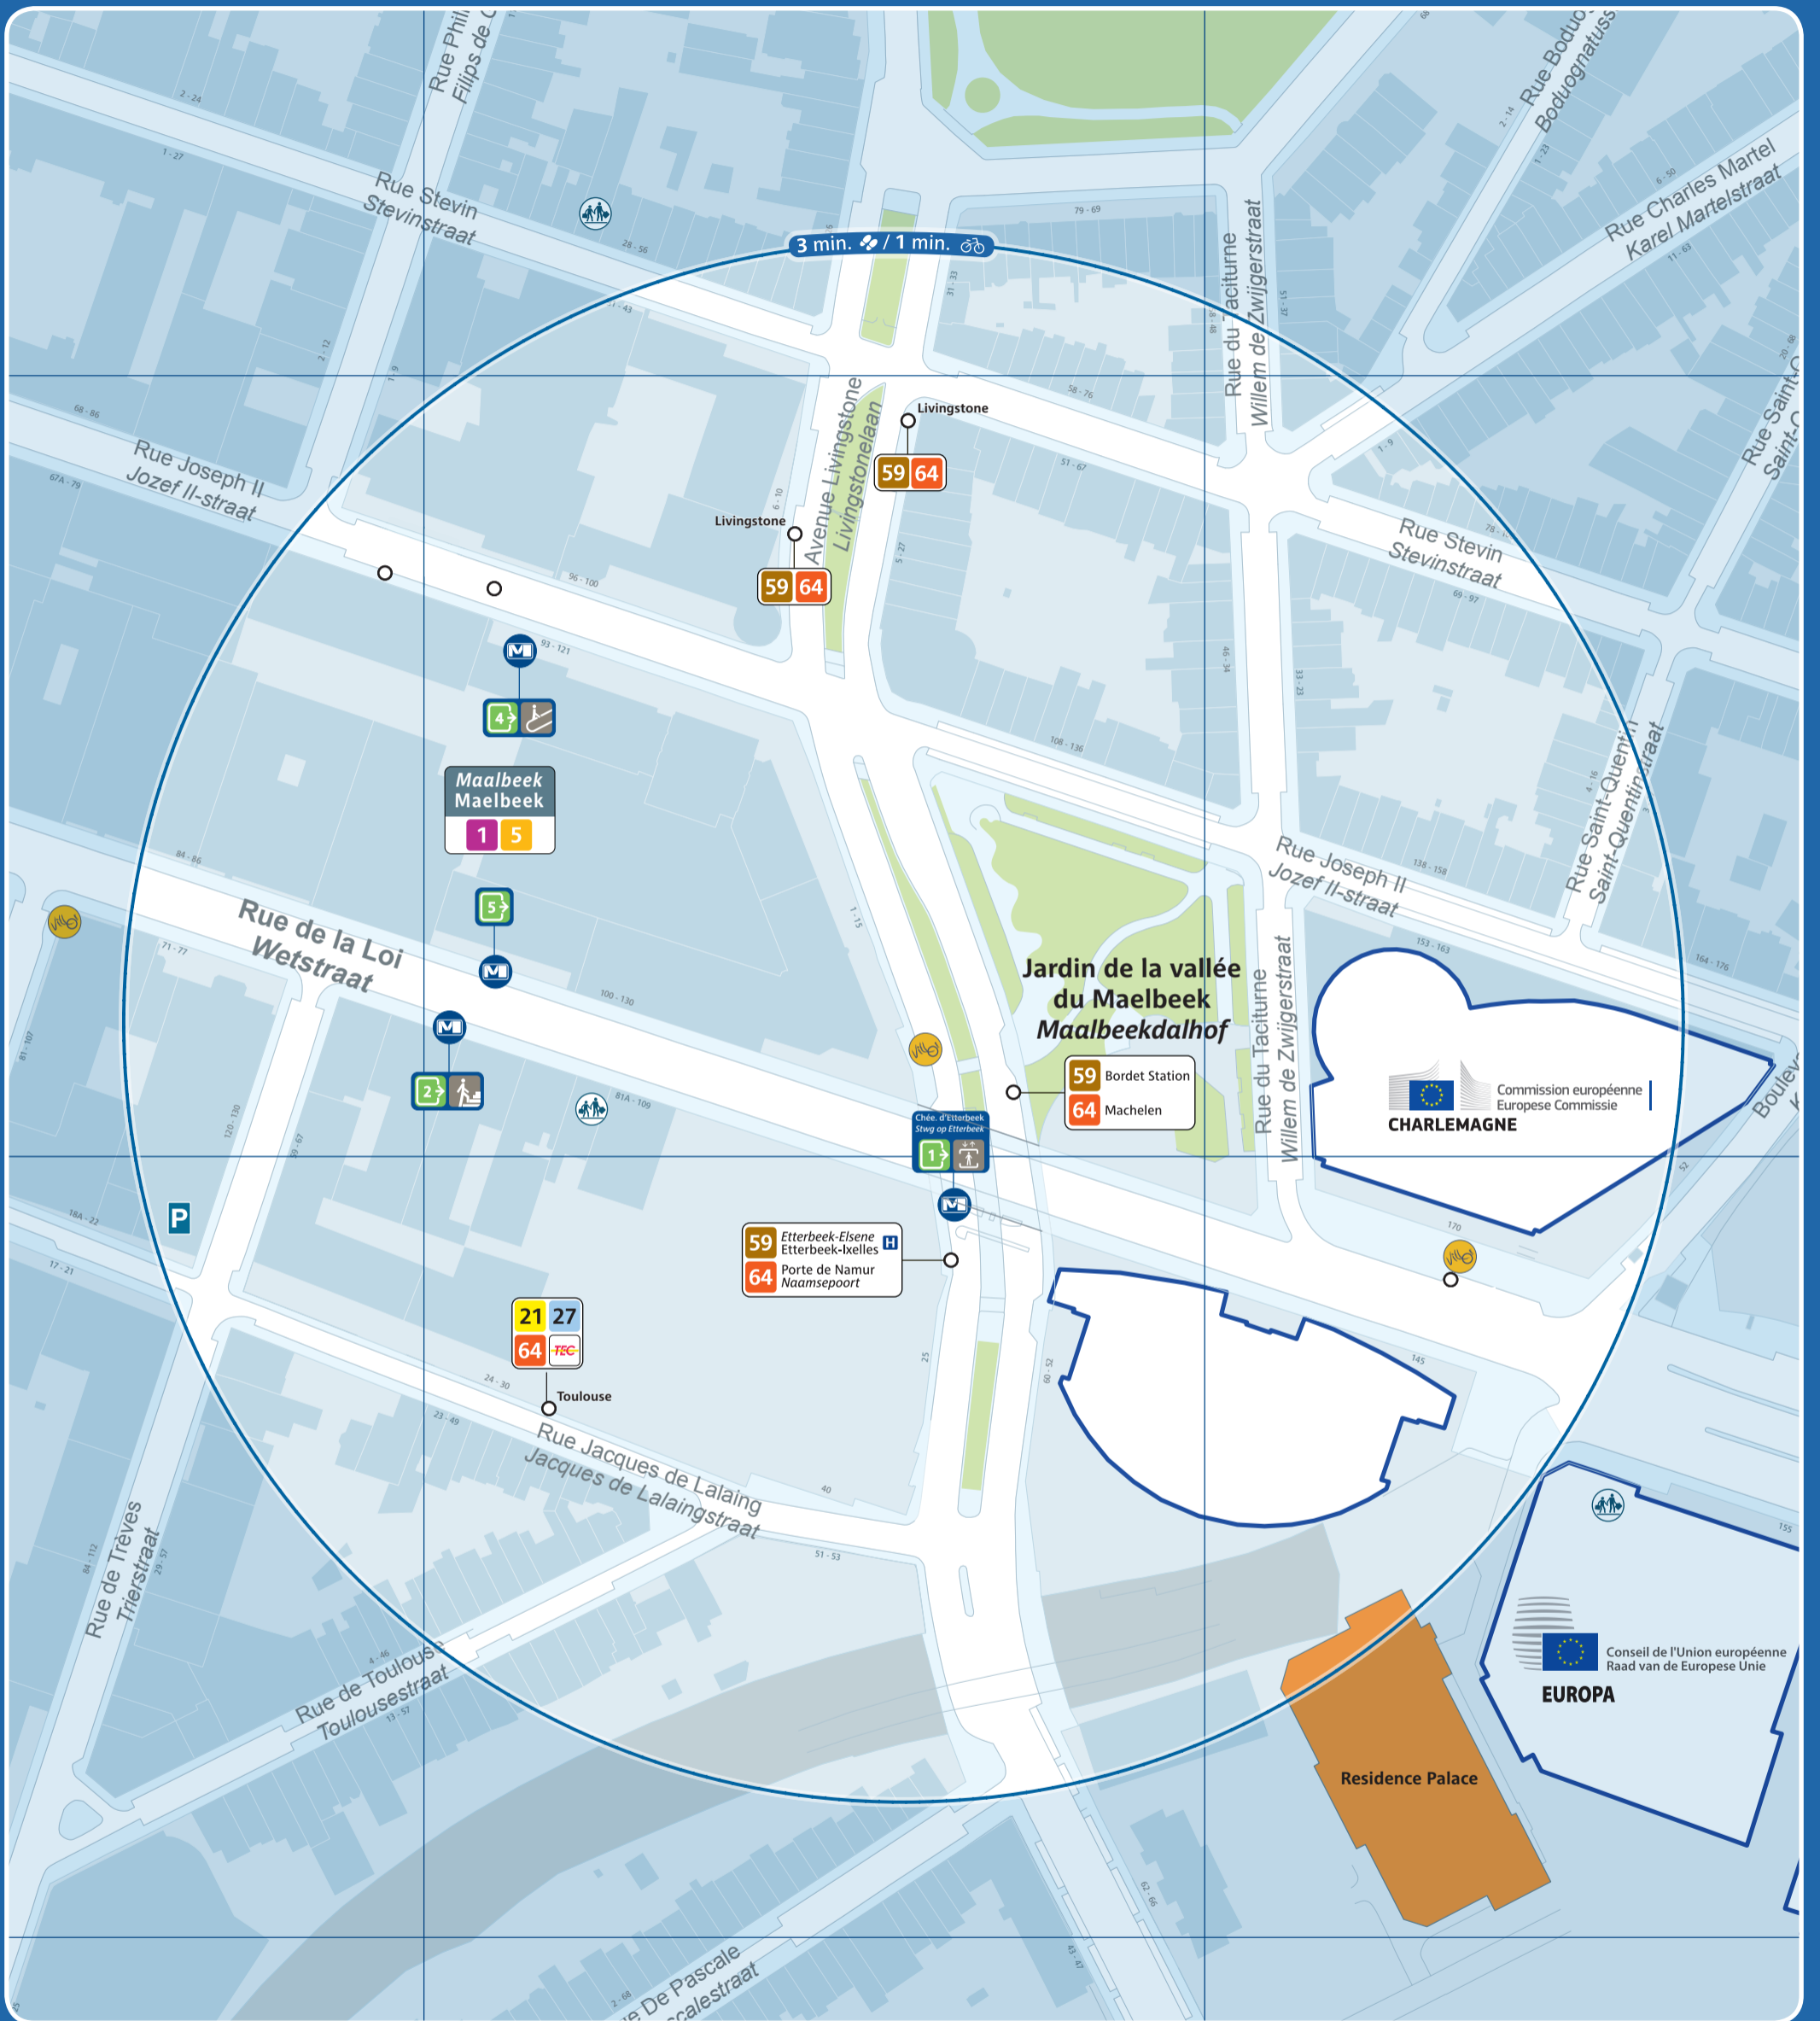

# Maelbeek / Maalbeek

	Accès station et métro / Prémétro Toegang premetro / metrostation Entrance prémetro / metrostation		Ascenseur pour PMR Lift voor PBM Lift for the PRM		Arrêt de surface Bovengrondse halte Aboveground stop		Taxis		Parking public Openbare parking Public car park		Police Politie
	Numéro de sortie Nummer uitgang Exit number		Automate de vente Verkoopautomaat Vending machine		Terminus ligne de surface Bovengrondse terminus Aboveground terminus		Taxis Collecto 23:00 - 06:00 02 / 800 36 36 www.collecto.org		Zone piétonne Voetgangerszone Pedestrian area		Maison communale Gemeentehuis Town hall
	Accès par escalier Toegang via trappen Access by stairs		Point de vente Verkooppunten Sales point		Vélo partagé Fietsdelen Bicycle sharing		Gare ferroviaire Treinstation Railway station		Bureau de poste Postkantoor Post office		École School
	Accès par escalator Toegang via roltrappen Access by escalators		Point de vente rapide Snelverkooppunt Rapid sales point		Voiture partagée Autodelen Car sharing		Parking vélo Fietsstalling Bicycle parking place		Hôpital Ziekenhuis Hospital		