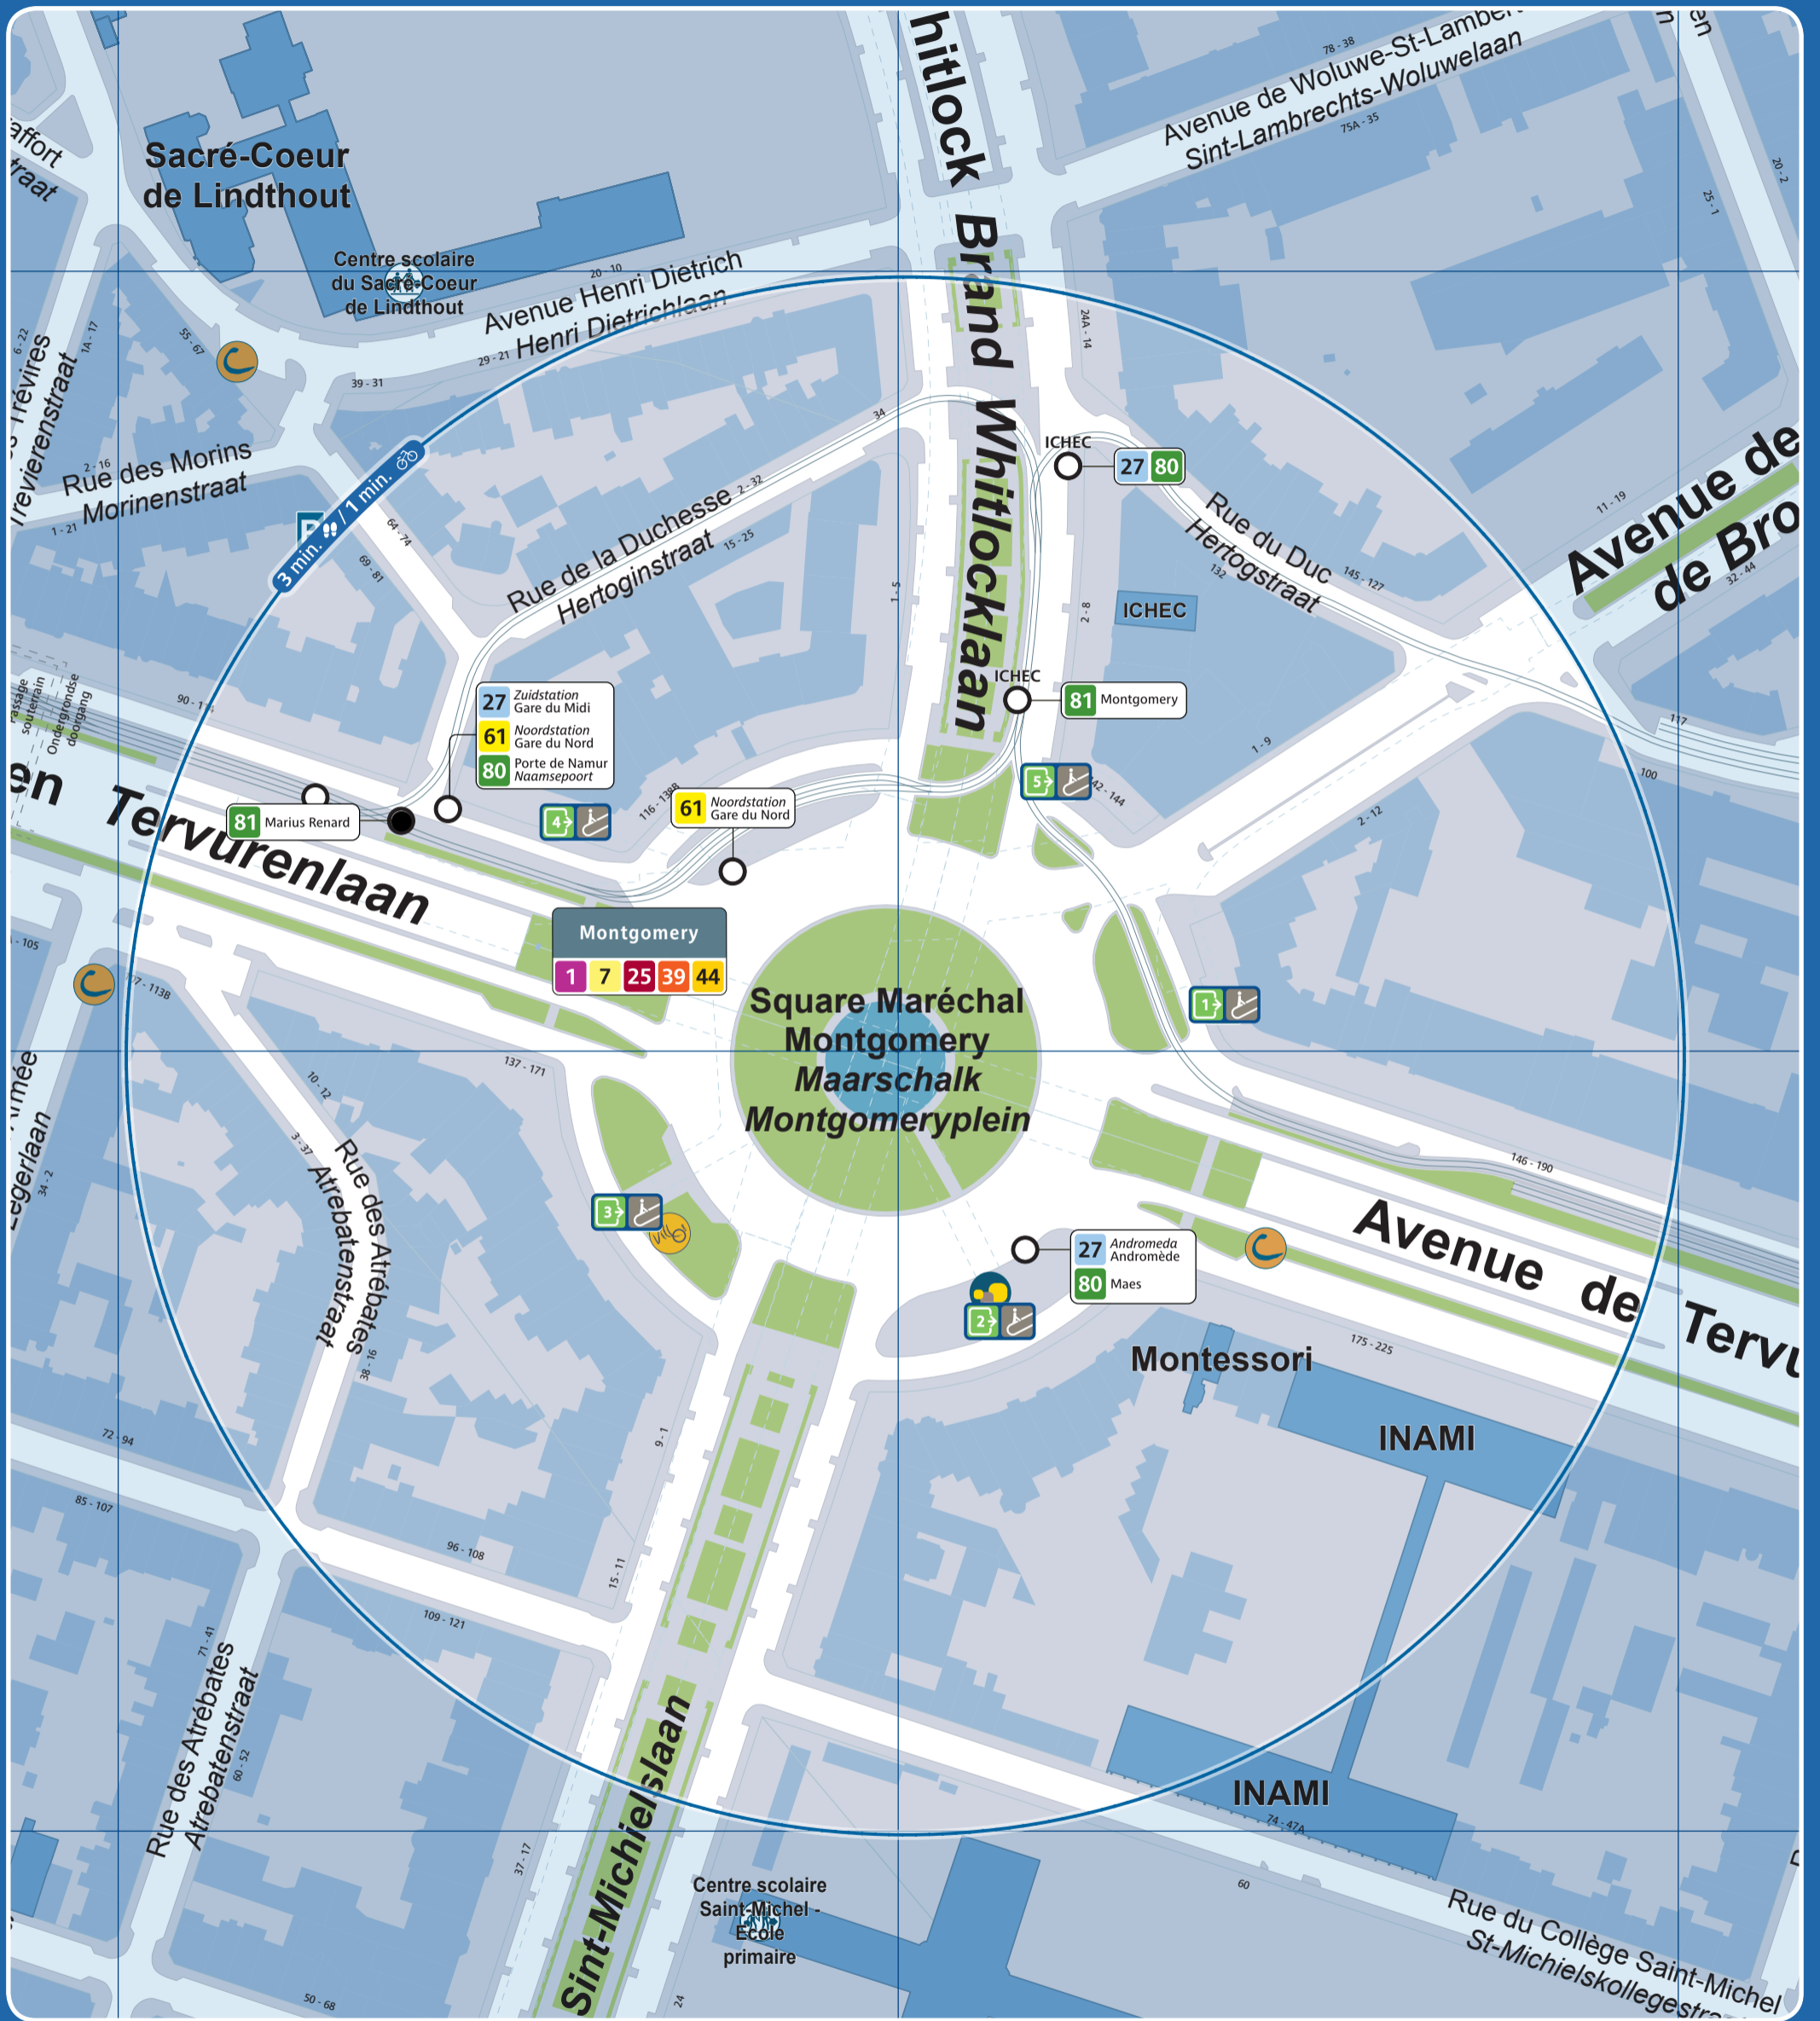

Montgomery

	Accès station et métro / Prémétro Toegang premetro / metrostation Entrance prémetro / metrostation		Ascenseur pour PMR Lift voor PBM Lift for the PRM		Arrêt de surface Bovengrondse halte Aboveground stop		Taxis		Parking public Openbare parking Public car park		Police Politie
	Numéro de sortie Nummer uitgang Exit number		Automate de vente Verkoopautomaat Vending machine		Terminus ligne de surface Bovengrondse terminus Aboveground terminus		Taxis Collecto 23:00 - 06:00 02 / 800 36 36 www.collecto.org		Zone piétonne Voetgangerszone Pedestrian area		Maison communale Gemeentehuis Town hall
	Accès par escalier Toegang via trappen Access by stairs		Point de vente Verkooppunten Sales point		Vélo partagé Fietsdelen Bicycle sharing		Gare ferroviaire Treinstation Railway station		Bureau de poste Postkantoor Post office		École School
	Accès par escalator Toegang via roltrappen Access by escalators		Point de vente rapide Snelverkooppunt Rapid sales point		Voiture partagée Autodelen Car sharing		Parking vélo Fietsenstalling Bicycle parking place		Hôpital Ziekenhuis Hospital		