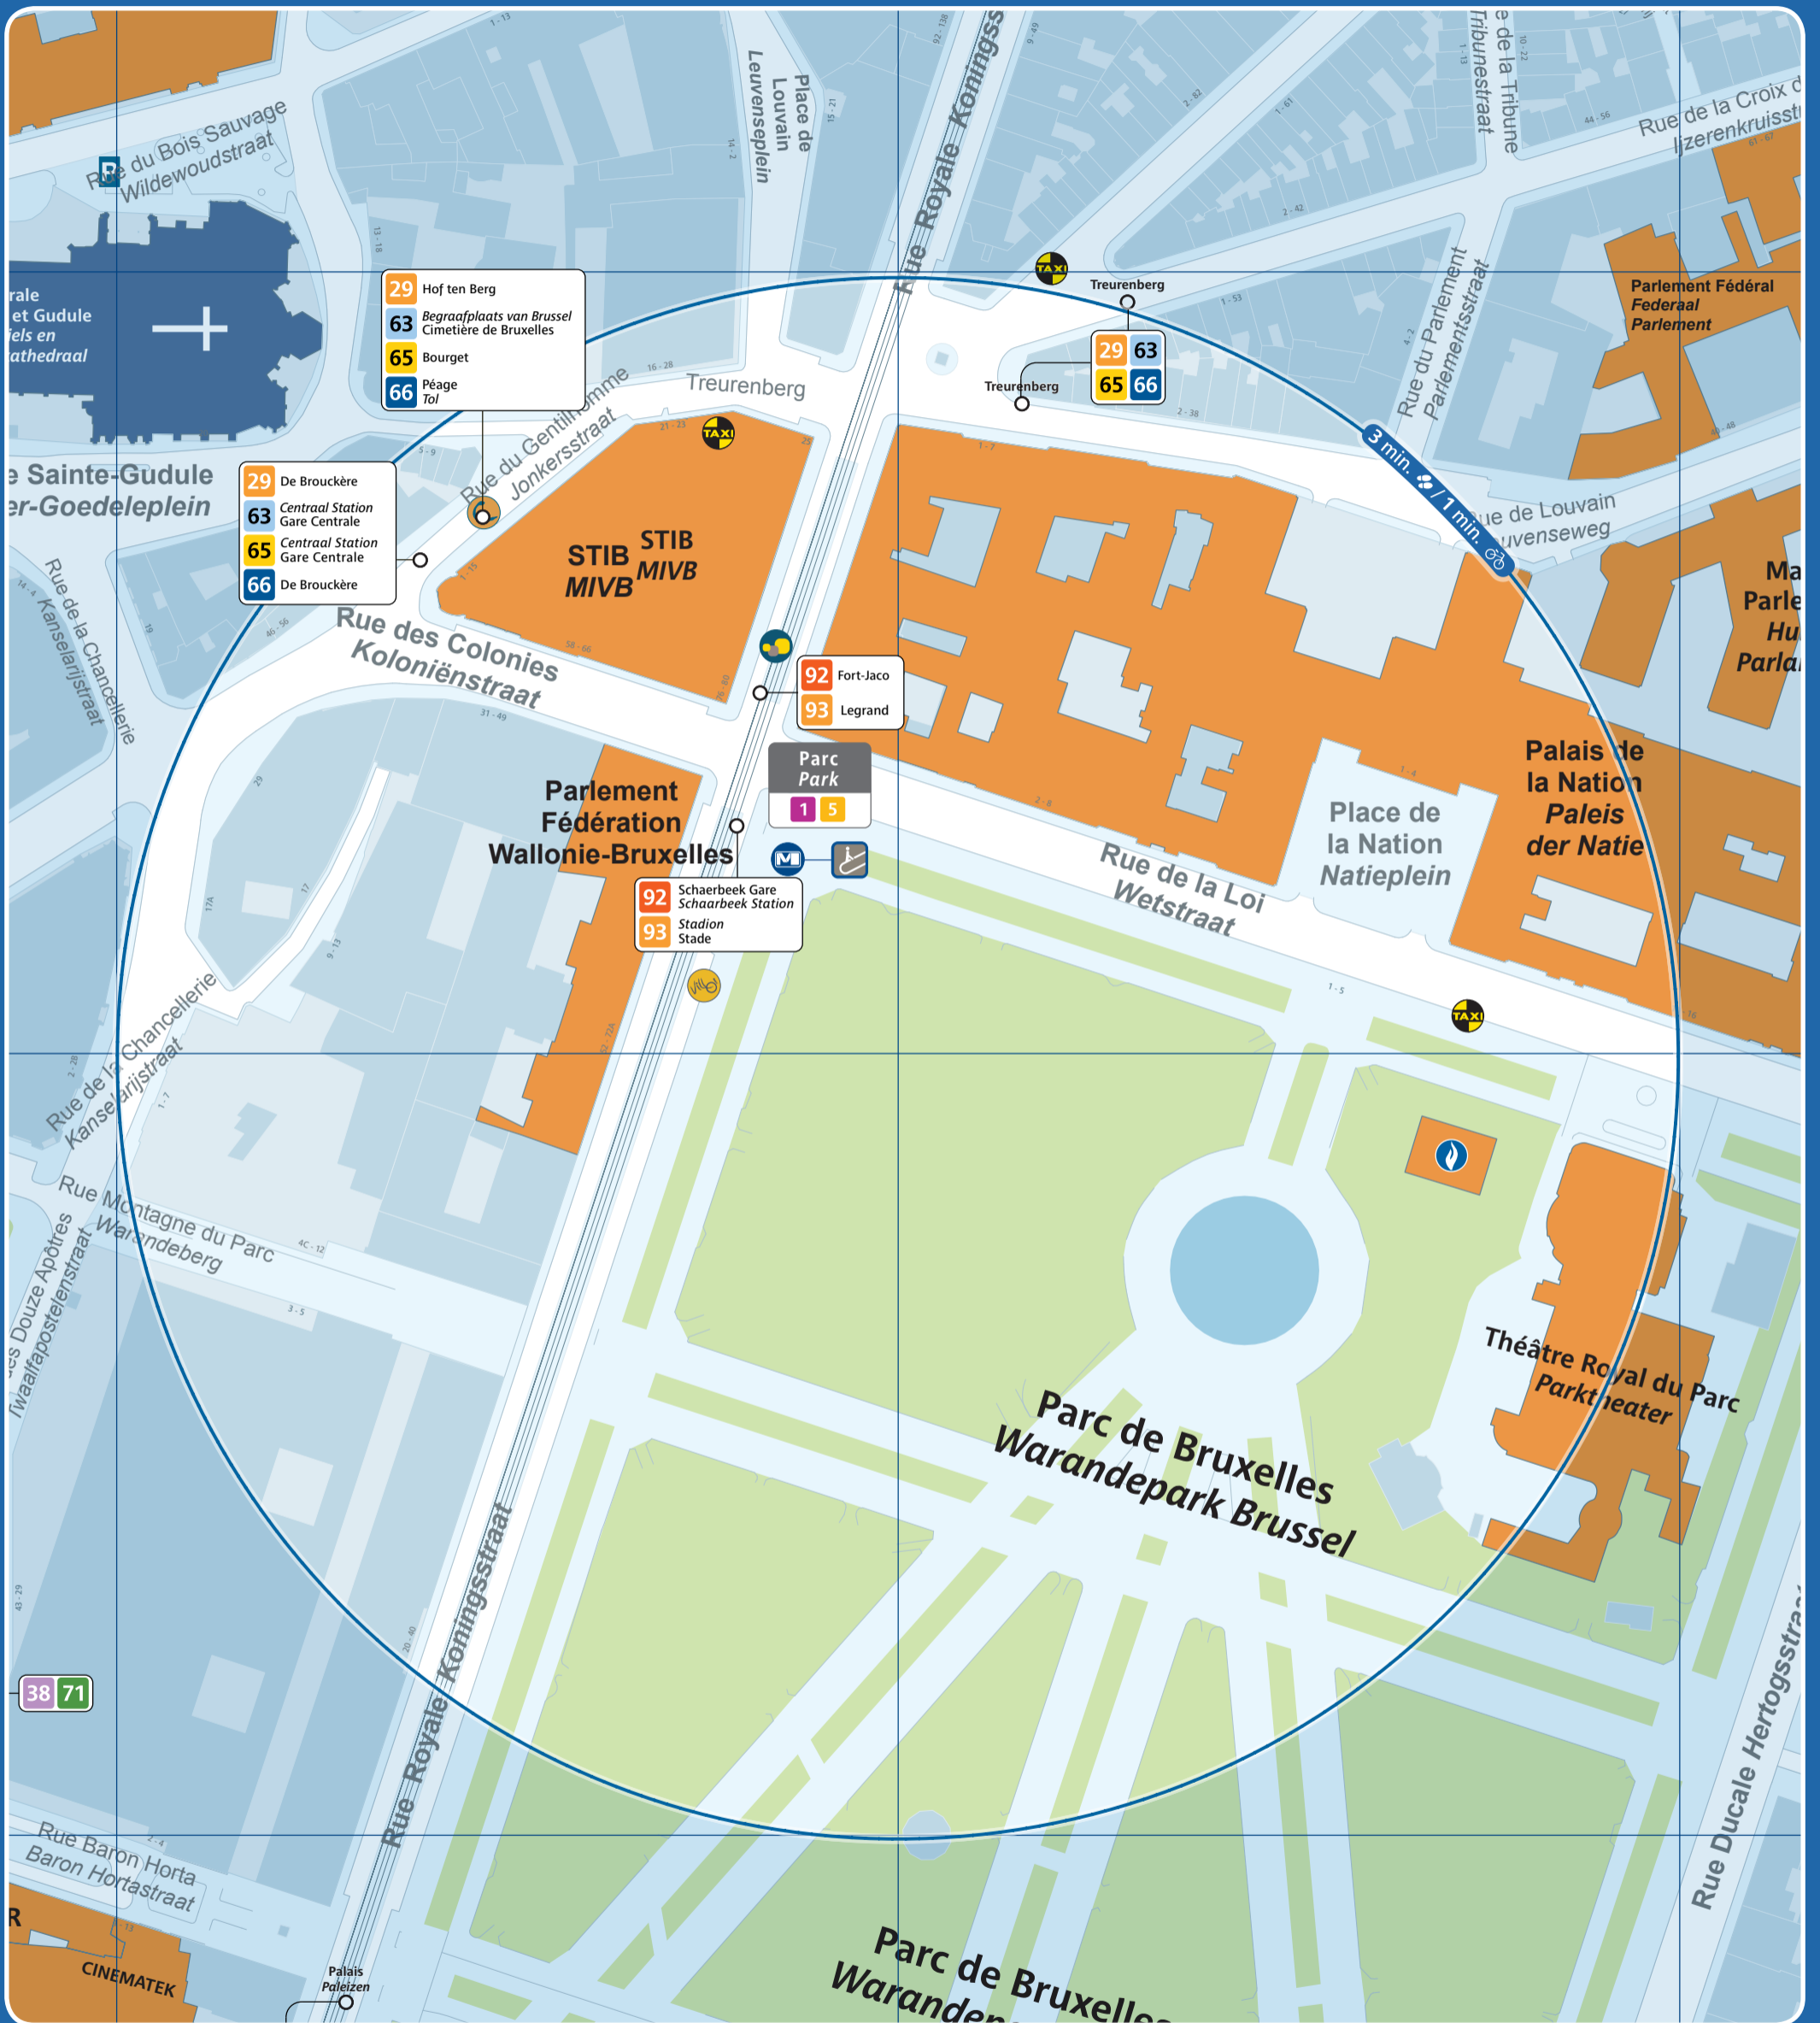

Parc / Park

	Accès station et métro / Prémétro Toegang premetro / metrostation Entrance prémetro / metrostation		Ascenseur pour PMR Lift voor PBM Lift for the PRM		Arrêt de surface Bovengrondse halte Aboveground stop		Taxis		Parking public Openbare parking Public car park		Police Politie
	Numéro de sortie Nummer uitgang Exit number		Automate de vente Verkoopautomaat Vending machine		Terminus ligne de surface Bovengrondse terminus Aboveground terminus		Taxis Collecto 23:00 - 06:00 02 / 800 36 36 www.collecto.org		Zone piétonne Voetgangerszone Pedestrian area		Maison communale Gemeentehuis Town hall
	Accès par escalier Toegang via trappen Access by stairs		Point de vente Verkooppunten Sales point		Vélo partagé Fietsdelen Bicycle sharing		Gare ferroviaire Treinstation Railway station		Bureau de poste Postkantoor Post office		École School
	Accès par escalator Toegang via roltrappen Access by escalators		Point de vente rapide Snelverkooppunt Rapid sales point		Voiture partagée Autodelen Car sharing		Parking vélo Fietsenstalling Bicycle parking place		Hôpital Ziekenhuis Hospital		