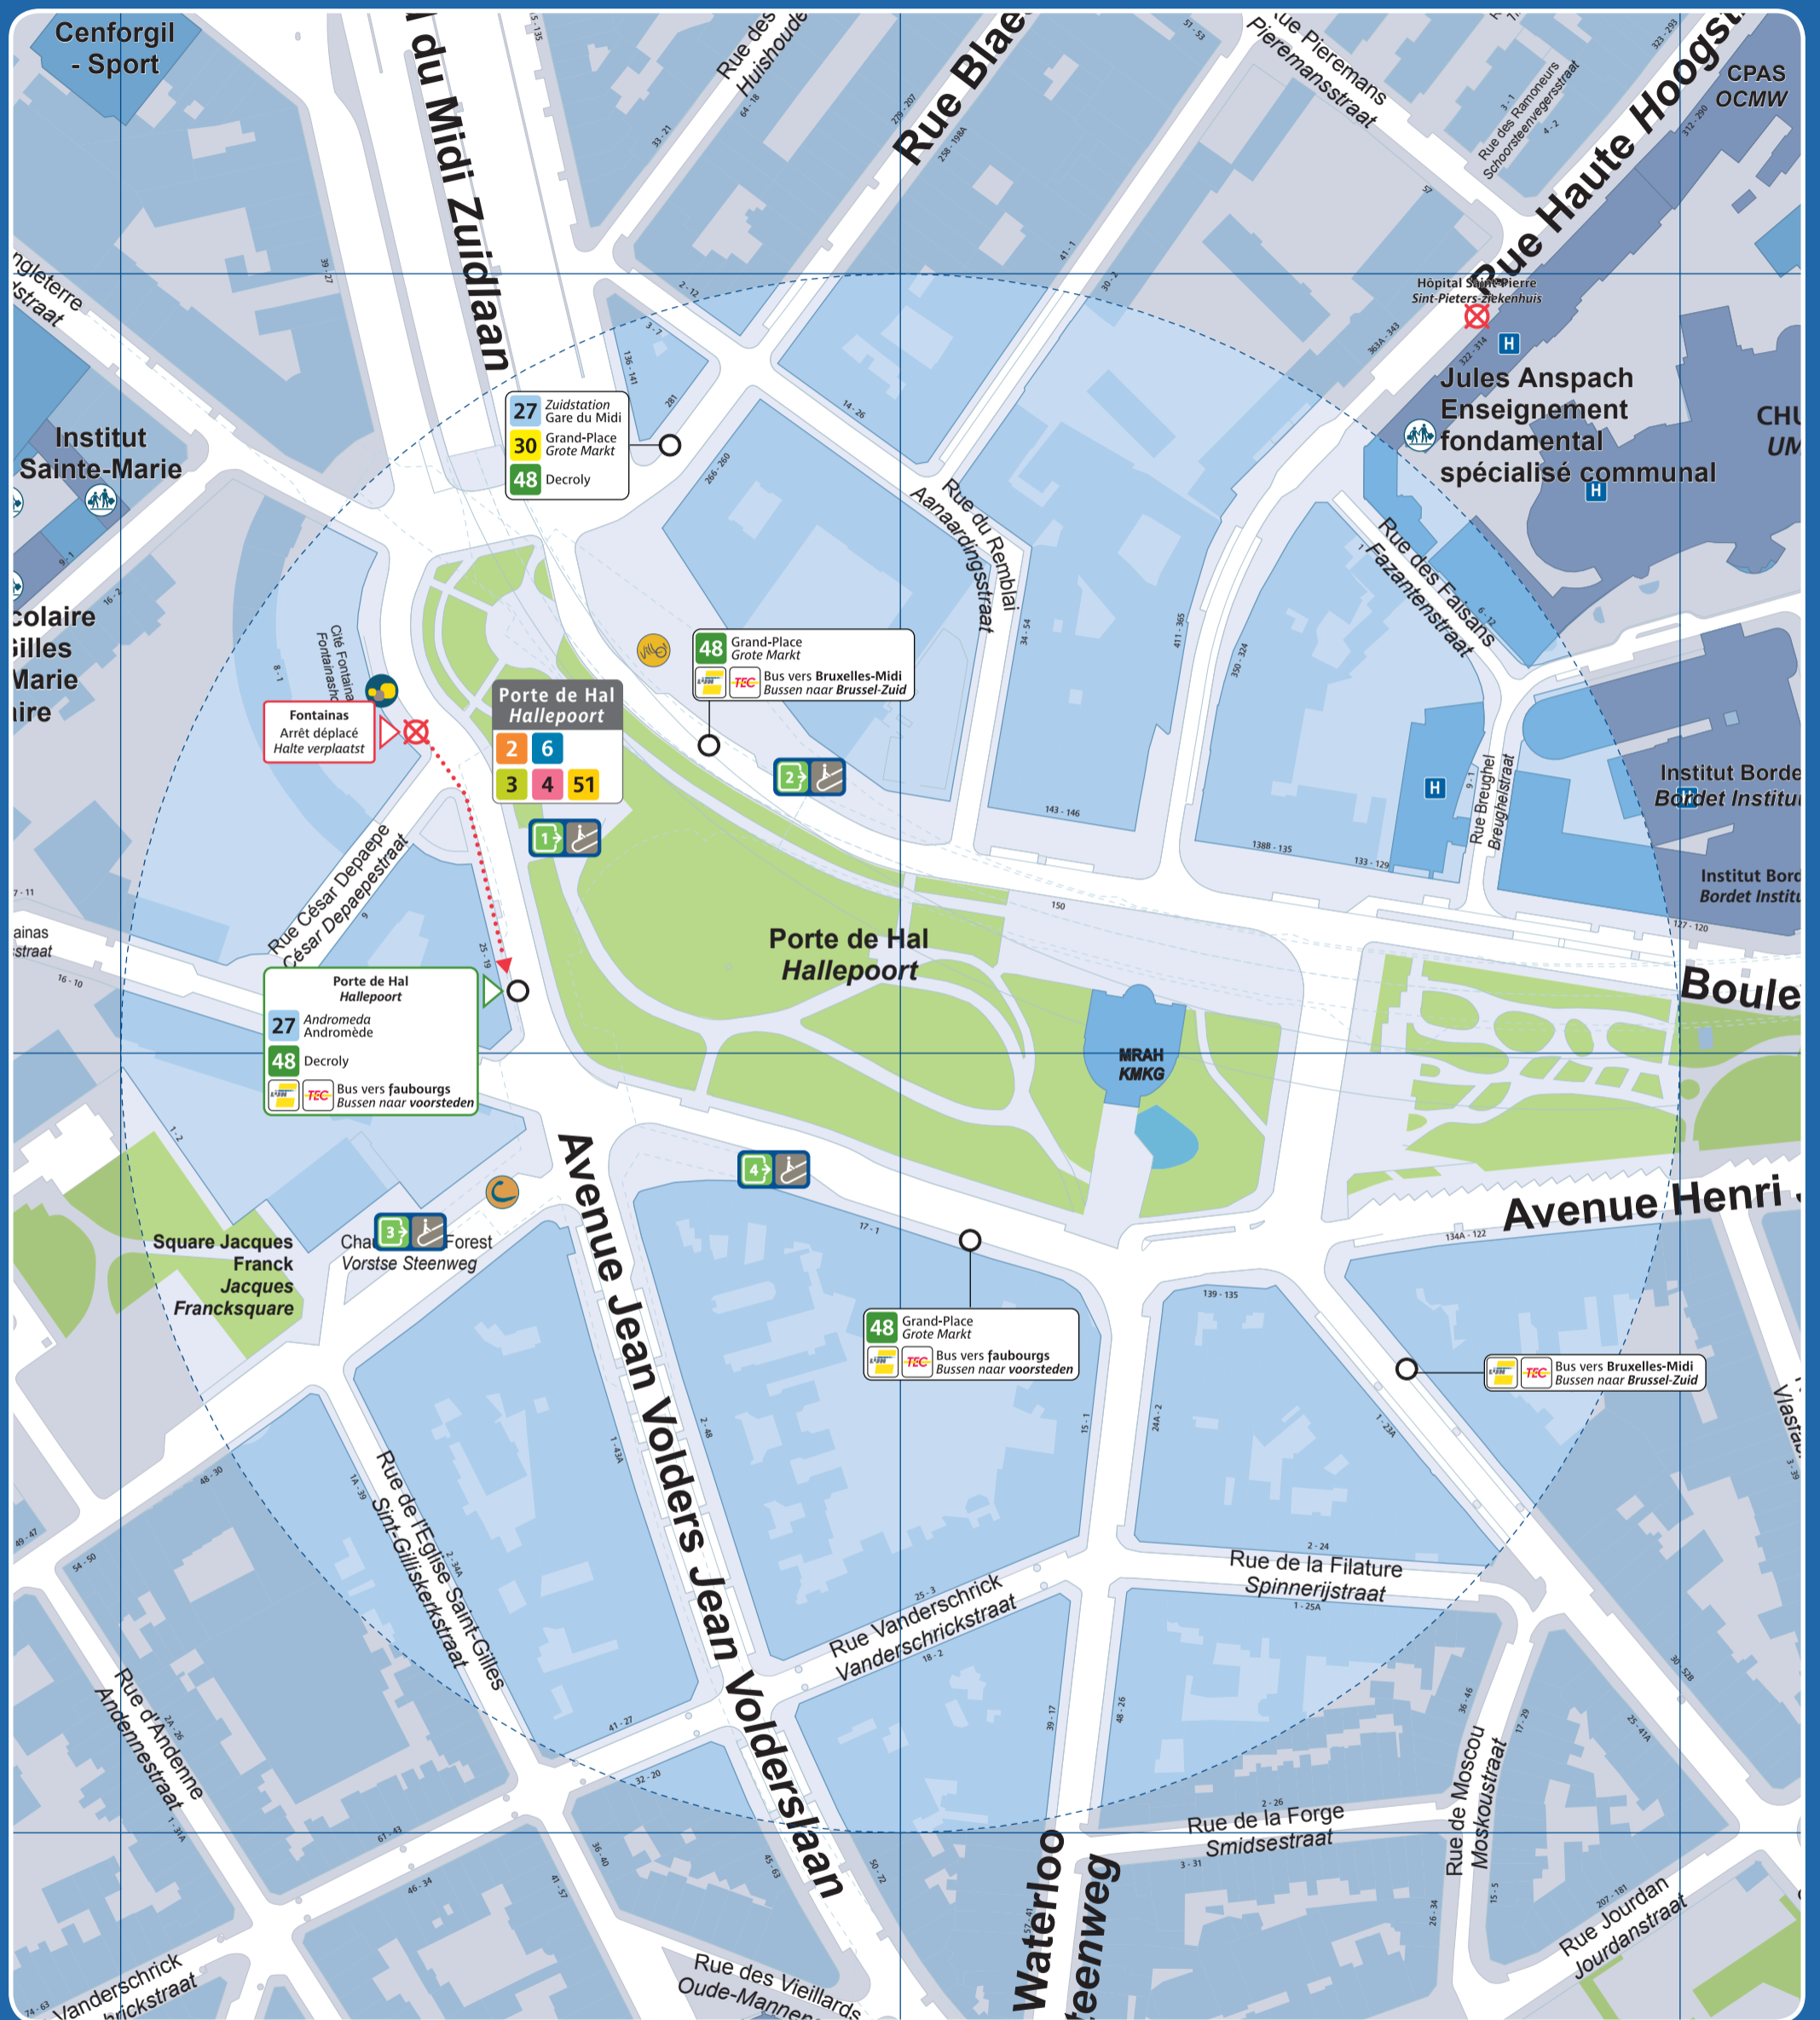

Porte de Hal / Hallepoort

	Accès station et métro / Prémétro Toegang premetro / metrostation Entrance prémetro / metrostation		Ascenseur pour PMR Lift voor PBM Lift for the PRM		Arrêt de surface Bovengrondse halte Aboveground stop		Taxis		Parking public Openbare parking Public car park		Police Politie
	Numéro de sortie Nummer uitgang Exit number		Automate de vente Verkoopautomaat Vending machine		Terminus ligne de surface Bovengrondse terminus Aboveground terminus		Taxis Collecto 23:00 - 06:00 02 / 800 36 36 www.collecto.org		Zone piétonne Voetgangerszone Pedestrian area		Maison communale Gemeentehuis Town hall
	Accès par escalier Toegang via trappen Access by stairs		Point de vente Verkooppunten Sales point		Vélo partagé Fietsdelen Bicycle sharing		Gare ferroviaire Treinstation Railway station		Bureau de poste Postkantoor Post office		École School
	Accès par escalator Toegang via roltrappen Access by escalators		Point de vente rapide Snelverkooppunt Rapid sales point		Voiture partagée Autodelen Car sharing		Parking vélo Fietsstalling Bicycle parking place		Hôpital Ziekenhuis Hospital		