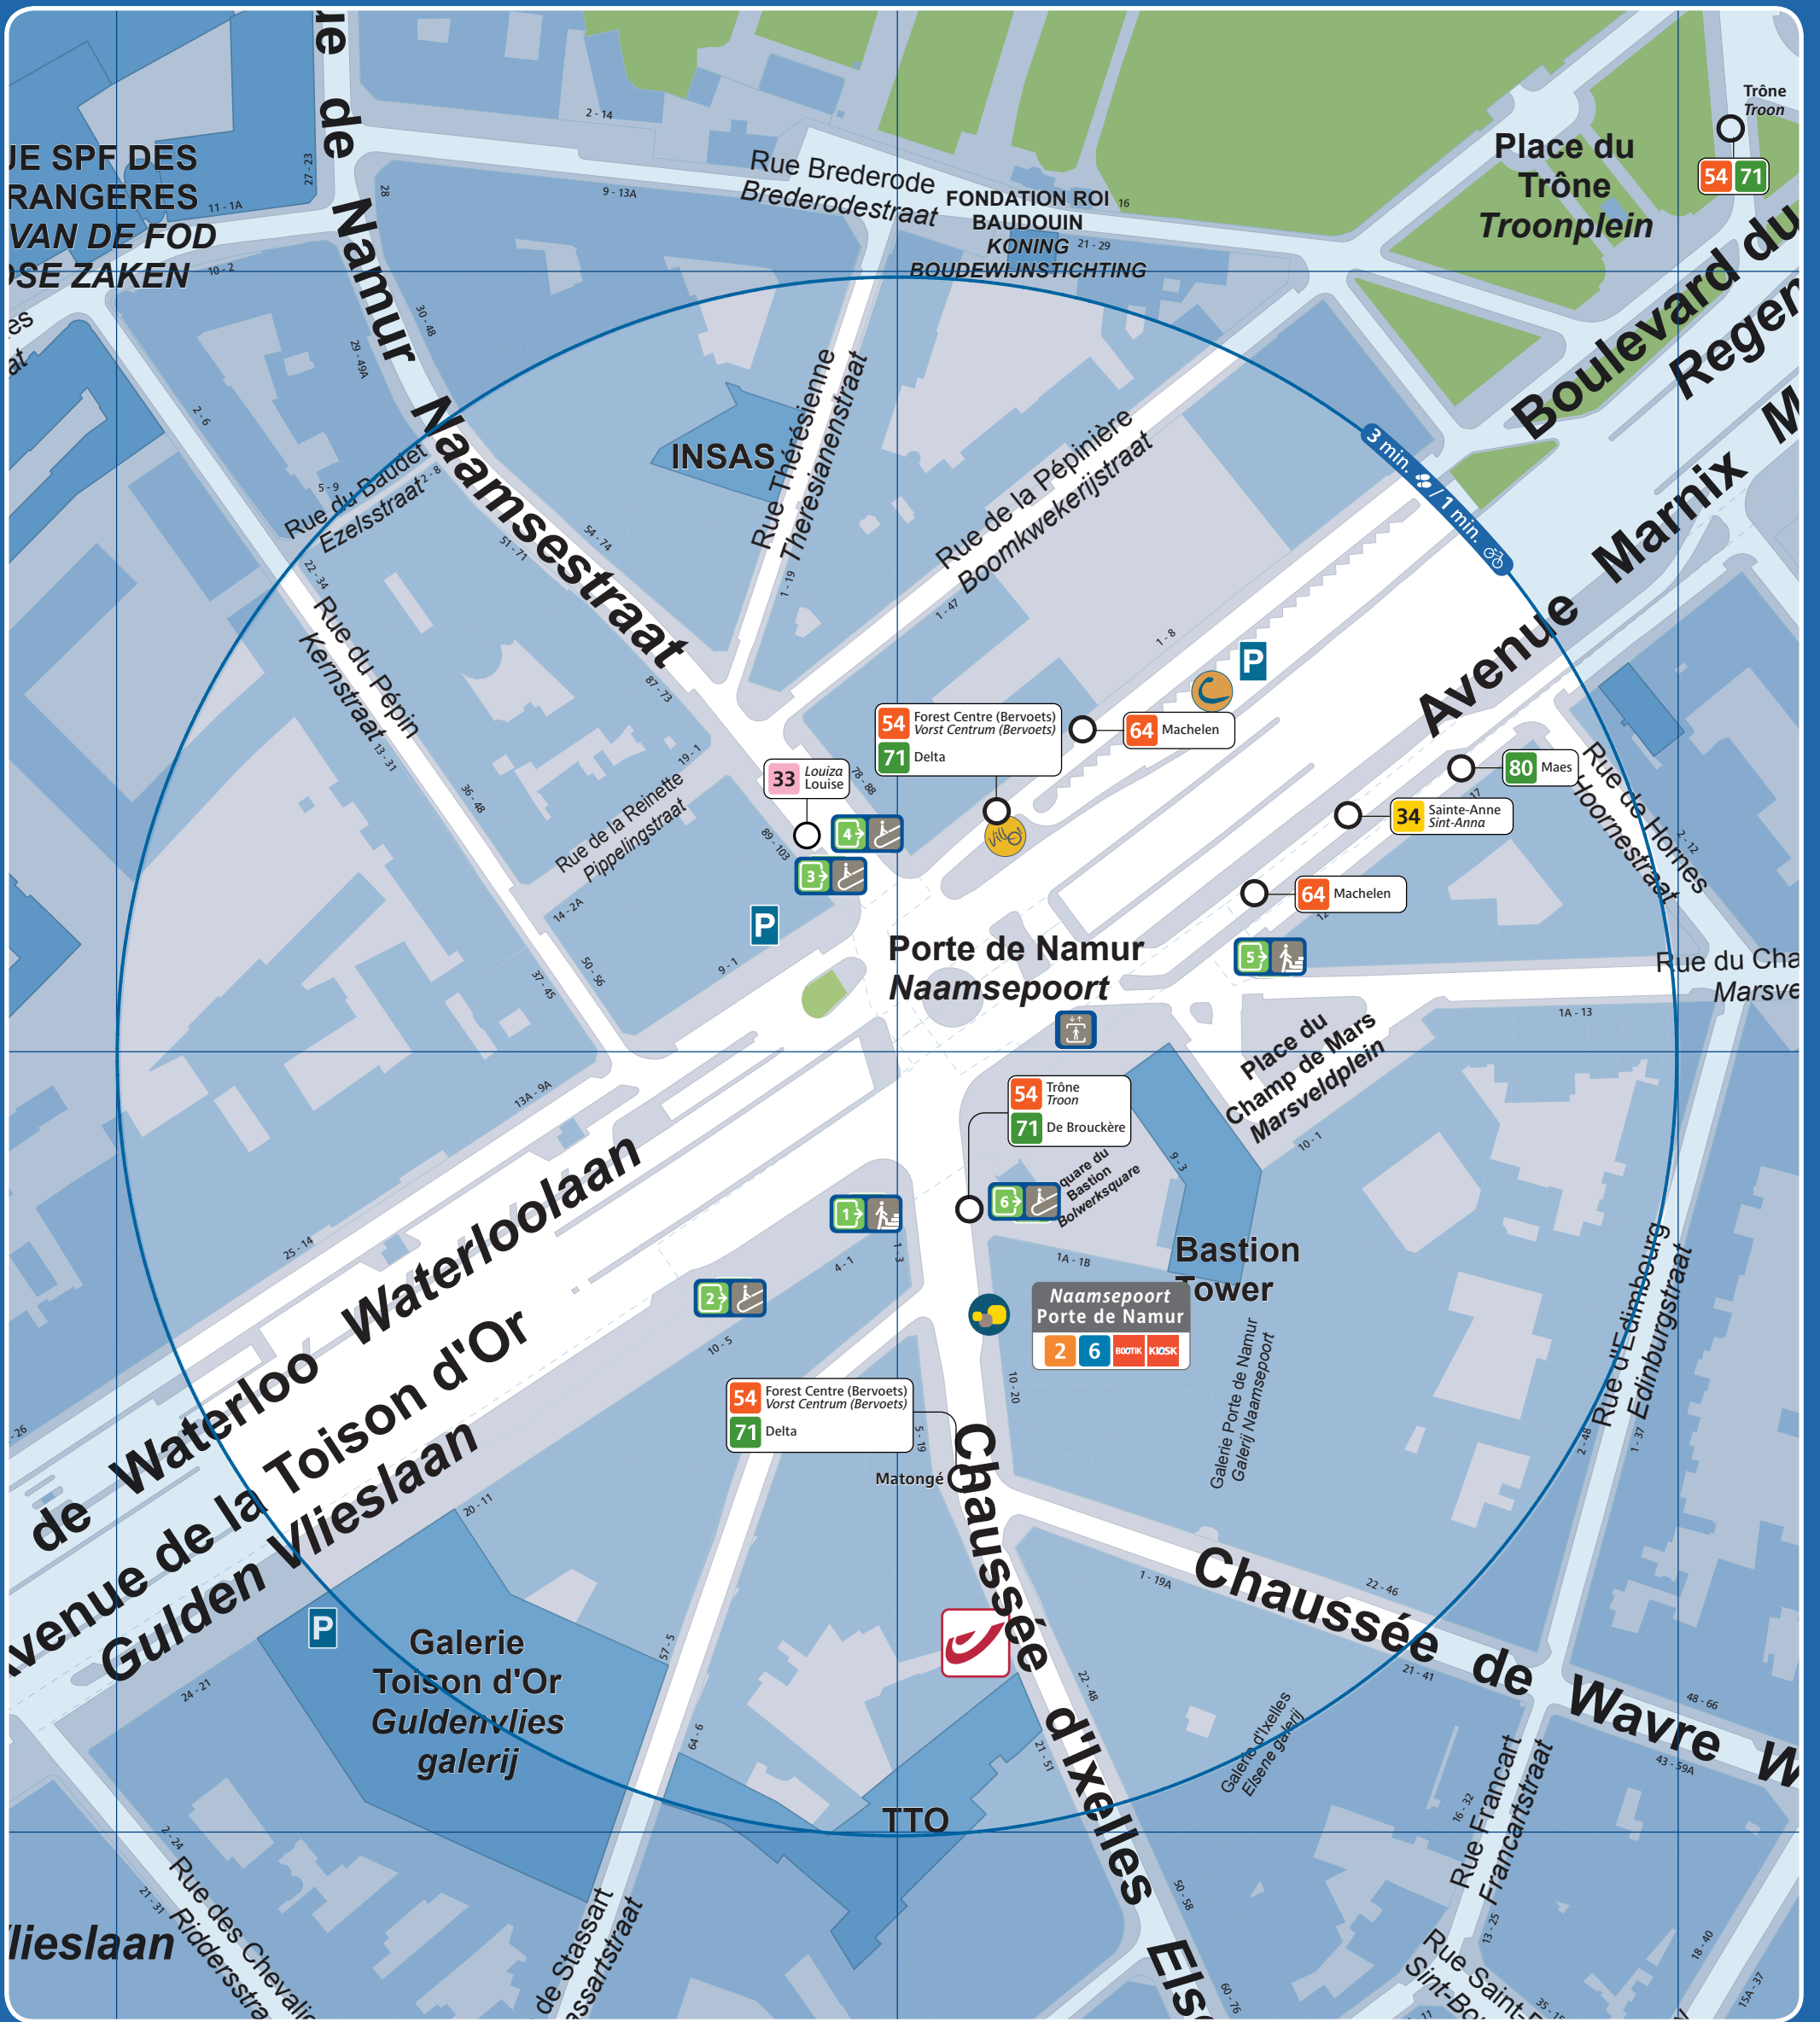

Porte de Namur / Naamsepoort

	Accès station et métro / Prémétro Toegang premetro / metrostation Entrance prémetro / metrostation		Ascenseur pour PMR Lift voor PBM Lift for the PRM		Arrêt de surface Bovengrondse halte Aboveground stop		Taxis		Parking public Openbare parking Public car park		Police Politie
	Numéro de sortie Nummer uitgang Exit number		Automate de vente Verkoopautomaat Vending machine		Terminus ligne de surface Bovengrondse terminus Aboveground terminus		Taxis Collecto 23:00 - 06:00 02 / 800 36 36 www.collecto.org		Zone piétonne Voetgangerszone Pedestrian area		Maison communale Gemeentehuis Town hall
	Accès par escalier Toegang via trappen Access by stairs		Point de vente Verkooppunten Sales point		Vélo partagé Fietsdelen Bicycle sharing		Gare ferroviaire Treinstation Railway station		Bureau de poste Postkantoor Post office		École School
	Accès par escalator Toegang via roltrappen Access by escalators		Point de vente rapide Snelverkooppunt Rapid sales point		Voiture partagée Autodelen Car sharing		Parking vélo Fietsenstalling Bicycle parking place		Hôpital Ziekenhuis Hospital		