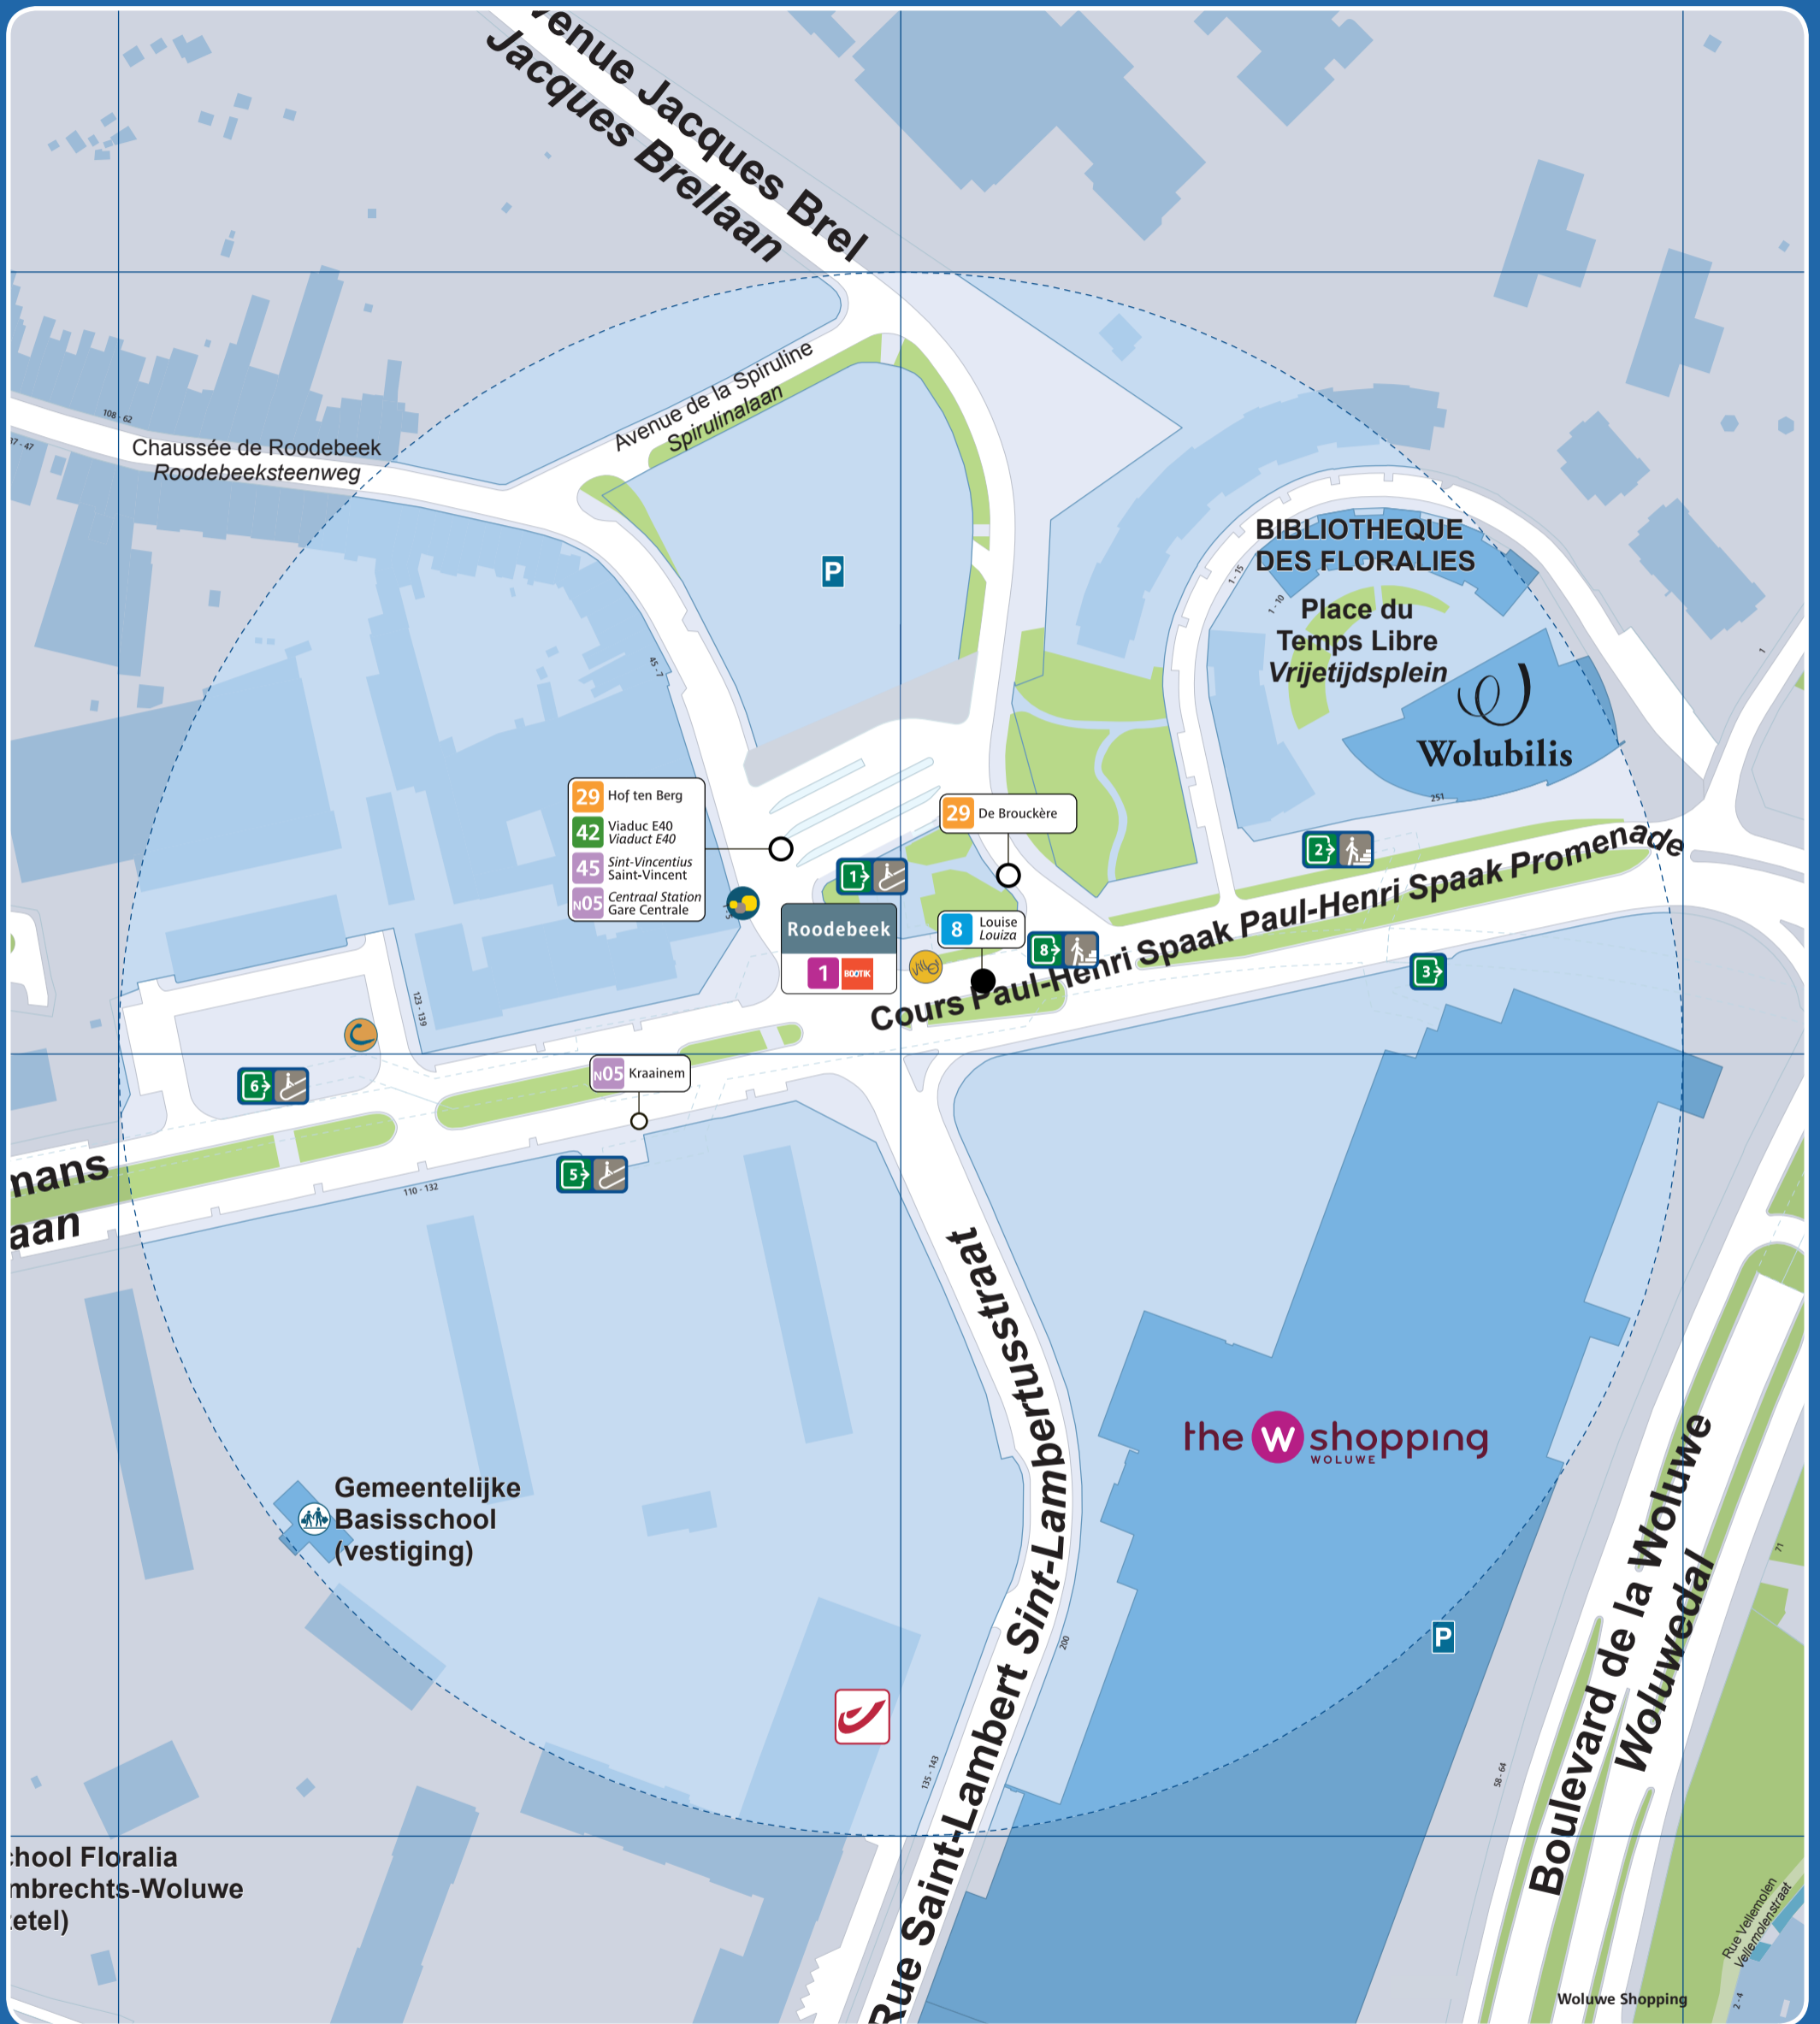

# Roodebeek

	Accès station et métro / Prémétro Toegang premetro / metrostation Entrance prémetro / metrostation		Ascenseur pour PMR Lift voor PBM Lift for the PRM		Arrêt de surface Bovengrondse halte Aboveground stop		Taxis		Parking public Openbare parking Public car park		Police Politie
	Numéro de sortie Nummer uitgang Exit number		Automate de vente Verkoopautomaat Vending machine		Terminus ligne de surface Bovengrondse terminus Aboveground terminus		Taxis Collecto 23:00 - 06:00 02 / 800 36 36 www.collecto.org		Zone piétonne Voetgangerszone Pedestrian area		Maison communale Gemeentehuis Town hall
	Accès par escalier Toegang via trappen Access by stairs		Point de vente Verkooppunten Sales point		Vélo partagé Fietsdelen Bicycle sharing		Gare ferroviaire Treinstation Railway station		Bureau de poste Postkantoor Post office		École School
	Accès par escalator Toegang via roltrappen Access by escalators		Point de vente rapide Snelverkooppunt Rapid sales point		Voiture partagée Autodelen Car sharing		Parking vélo Fietsenstalling Bicycle parking place		Hôpital Ziekenhuis Hospital		