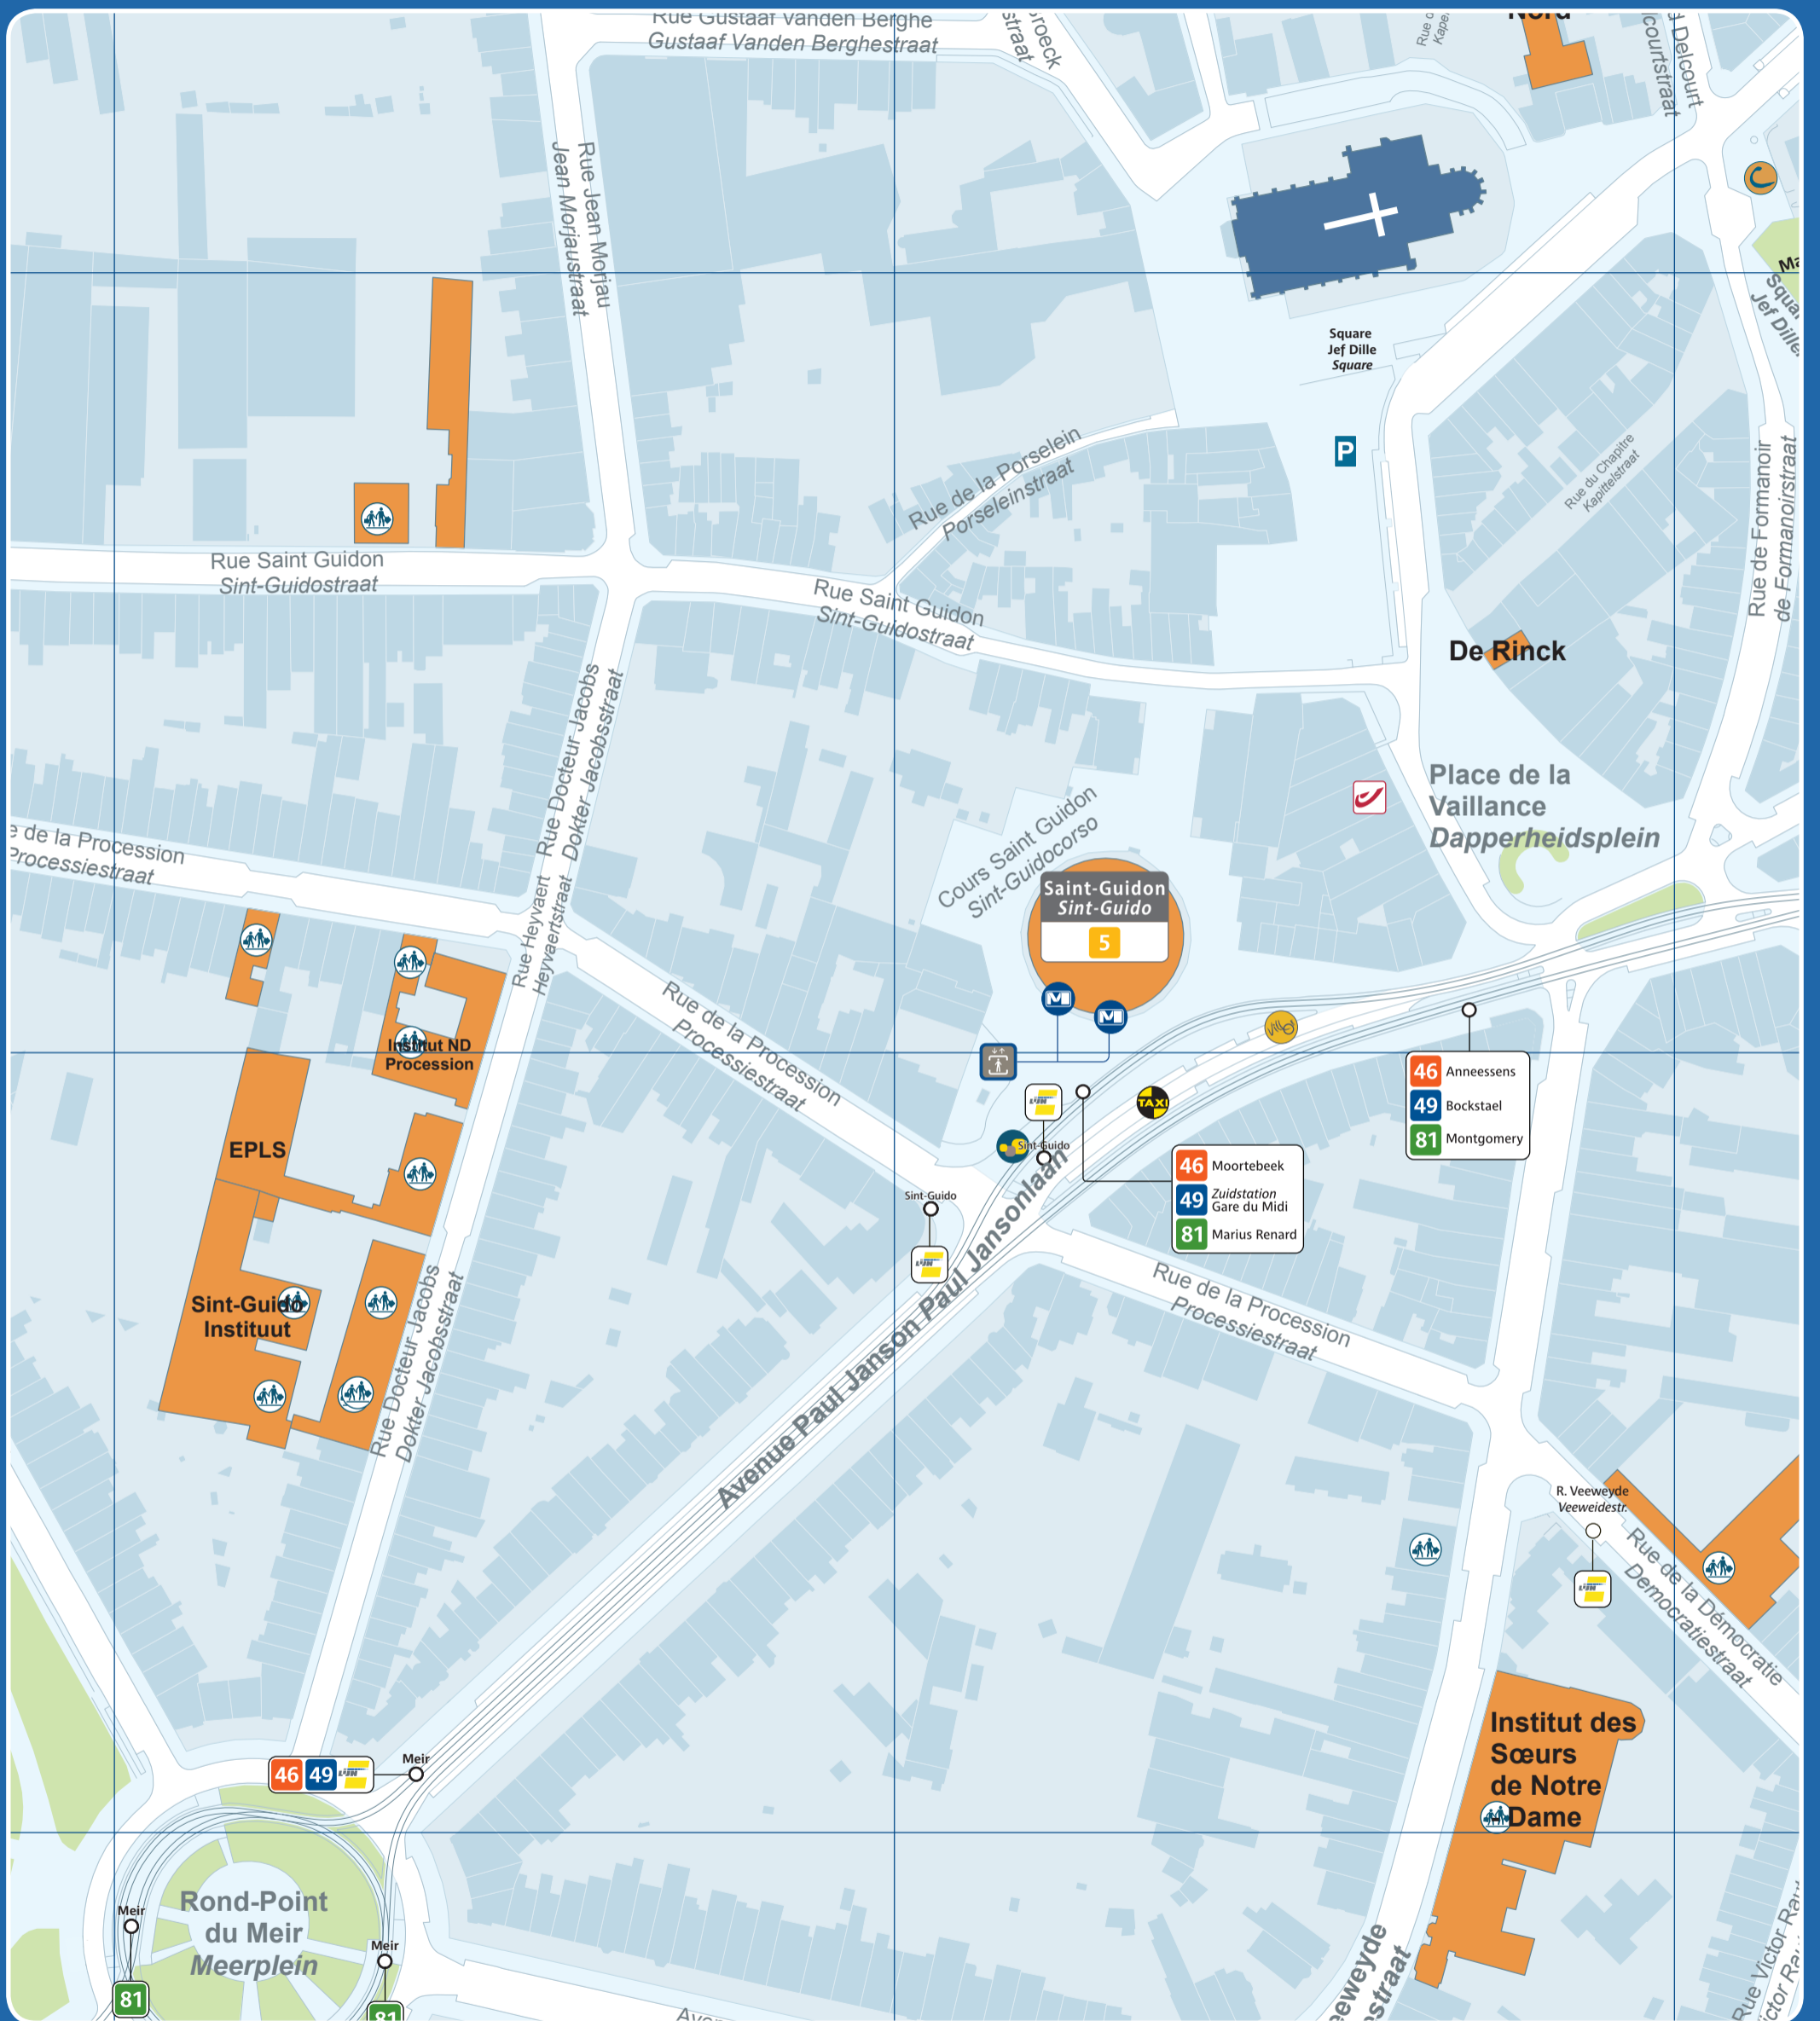

Saint-Guidon / Sint-Guido

	Accès station et métro / Prémétro Toegang premetro / metrostation Entrance prémetro / metrostation		Ascenseur pour PMR Lift voor PBM Lift for the PRM		Arrêt de surface Bovengrondse halte Aboveground stop		Taxis		Parking public Openbare parking Public car park		Police Politie
	Numéro de sortie Nummer uitgang Exit number		Automate de vente Verkoopautomaat Vending machine		Terminus ligne de surface Bovengrondse terminus Aboveground terminus		Taxis Collecto 23:00 - 06:00 02 / 800 36 36 www.collecto.org		Zone piétonne Voetgangerszone Pedestrian area		Maison communale Gemeentehuis Town hall
	Accès par escalier Toegang via trappen Access by stairs		Point de vente Verkooppunten Sales point		Vélo partagé Fietsdelen Bicycle sharing		Gare ferroviaire Treinstation Railway station		Bureau de poste Postkantoor Post office		École School
	Accès par escalator Toegang via roltrappen Access by escalators		Point de vente rapide Snelverkooppunt Rapid sales point		Voiture partagée Autodelen Car sharing		Parking vélo Fietsstalling Bicycle parking place		Hôpital Ziekenhuis Hospital		