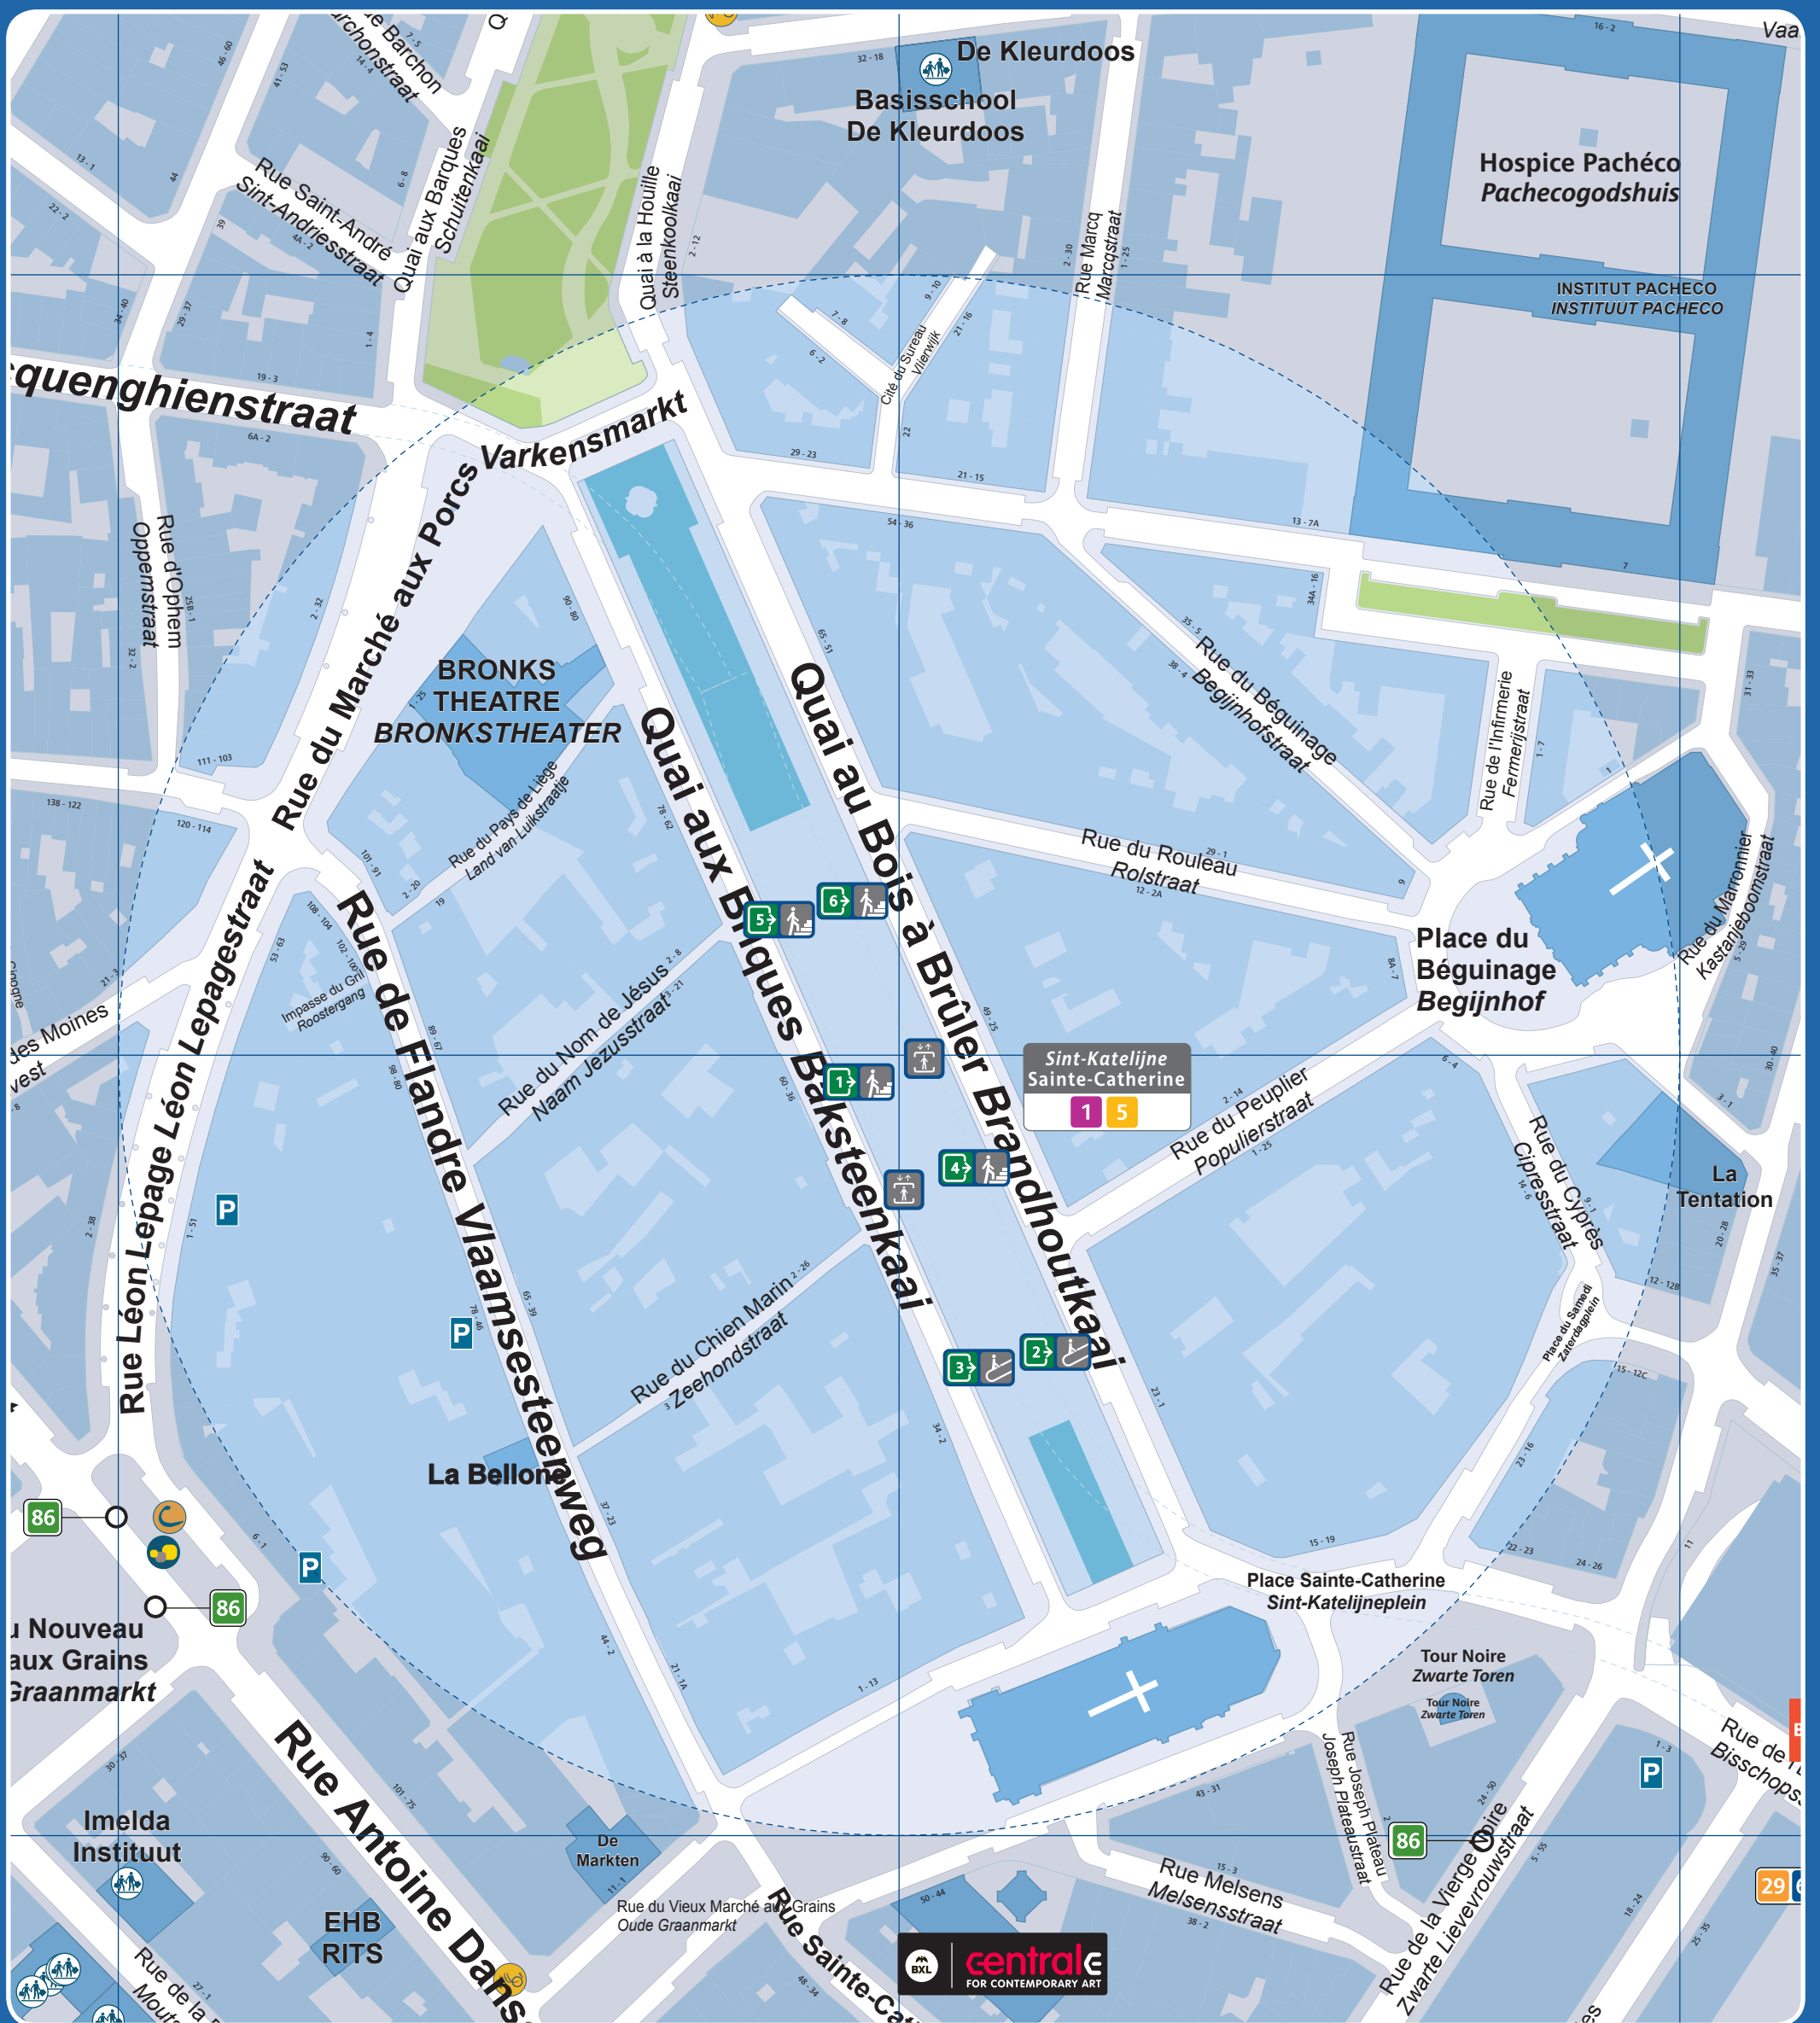

Sainte-Catherine / Sint-Katelijne

| | | | | | | | | | | | |
|--|--|--|---|--|--|--|--|--|---|--|---|
| | Accès station et métro / Prémétro Toegang premetro / metrostation Entrance prémétro / metrostation | | Ascenseur pour PMR Lift voor PBM Lift for the PRM | | Arrêt de surface Bovengrondse halte Aboveground stop | | Taxis | | Parking public Openbare parking Public car park | | Police Politie |
| | Numéro de sortie Nummer uitgang Exit number | | Automate de vente Verkoopautomaat Vending machine | | Terminus ligne de surface Bovengrondse terminus Aboveground terminus | | Taxis Collecto 23:00 - 06:00 02 / 800 36 36 www.collecto.org | | Zone piétonne Voetgangerszone Pedestrian area | | Maison communale Gemeentehuis Town hall |
| | Accès par escalier Toegang via trappen Access by stairs | | Point de vente Verkooppunten Sales point | | Vélo partagé Fietsdelen Bicycle sharing | | Gare ferroviaire Treinstation Railway station | | Bureau de poste Postkantoor Post office | | École School |
| | Accès par escalator Toegang via roltrappen Access by escalators | | Point de vente rapide Snelverkooppunt Rapid sales point | | Voiture partagée Autodelen Car sharing | | Parking vélo Fietsenstalling Bicycle parking place | | Hôpital Ziekenhuis Hospital | | |