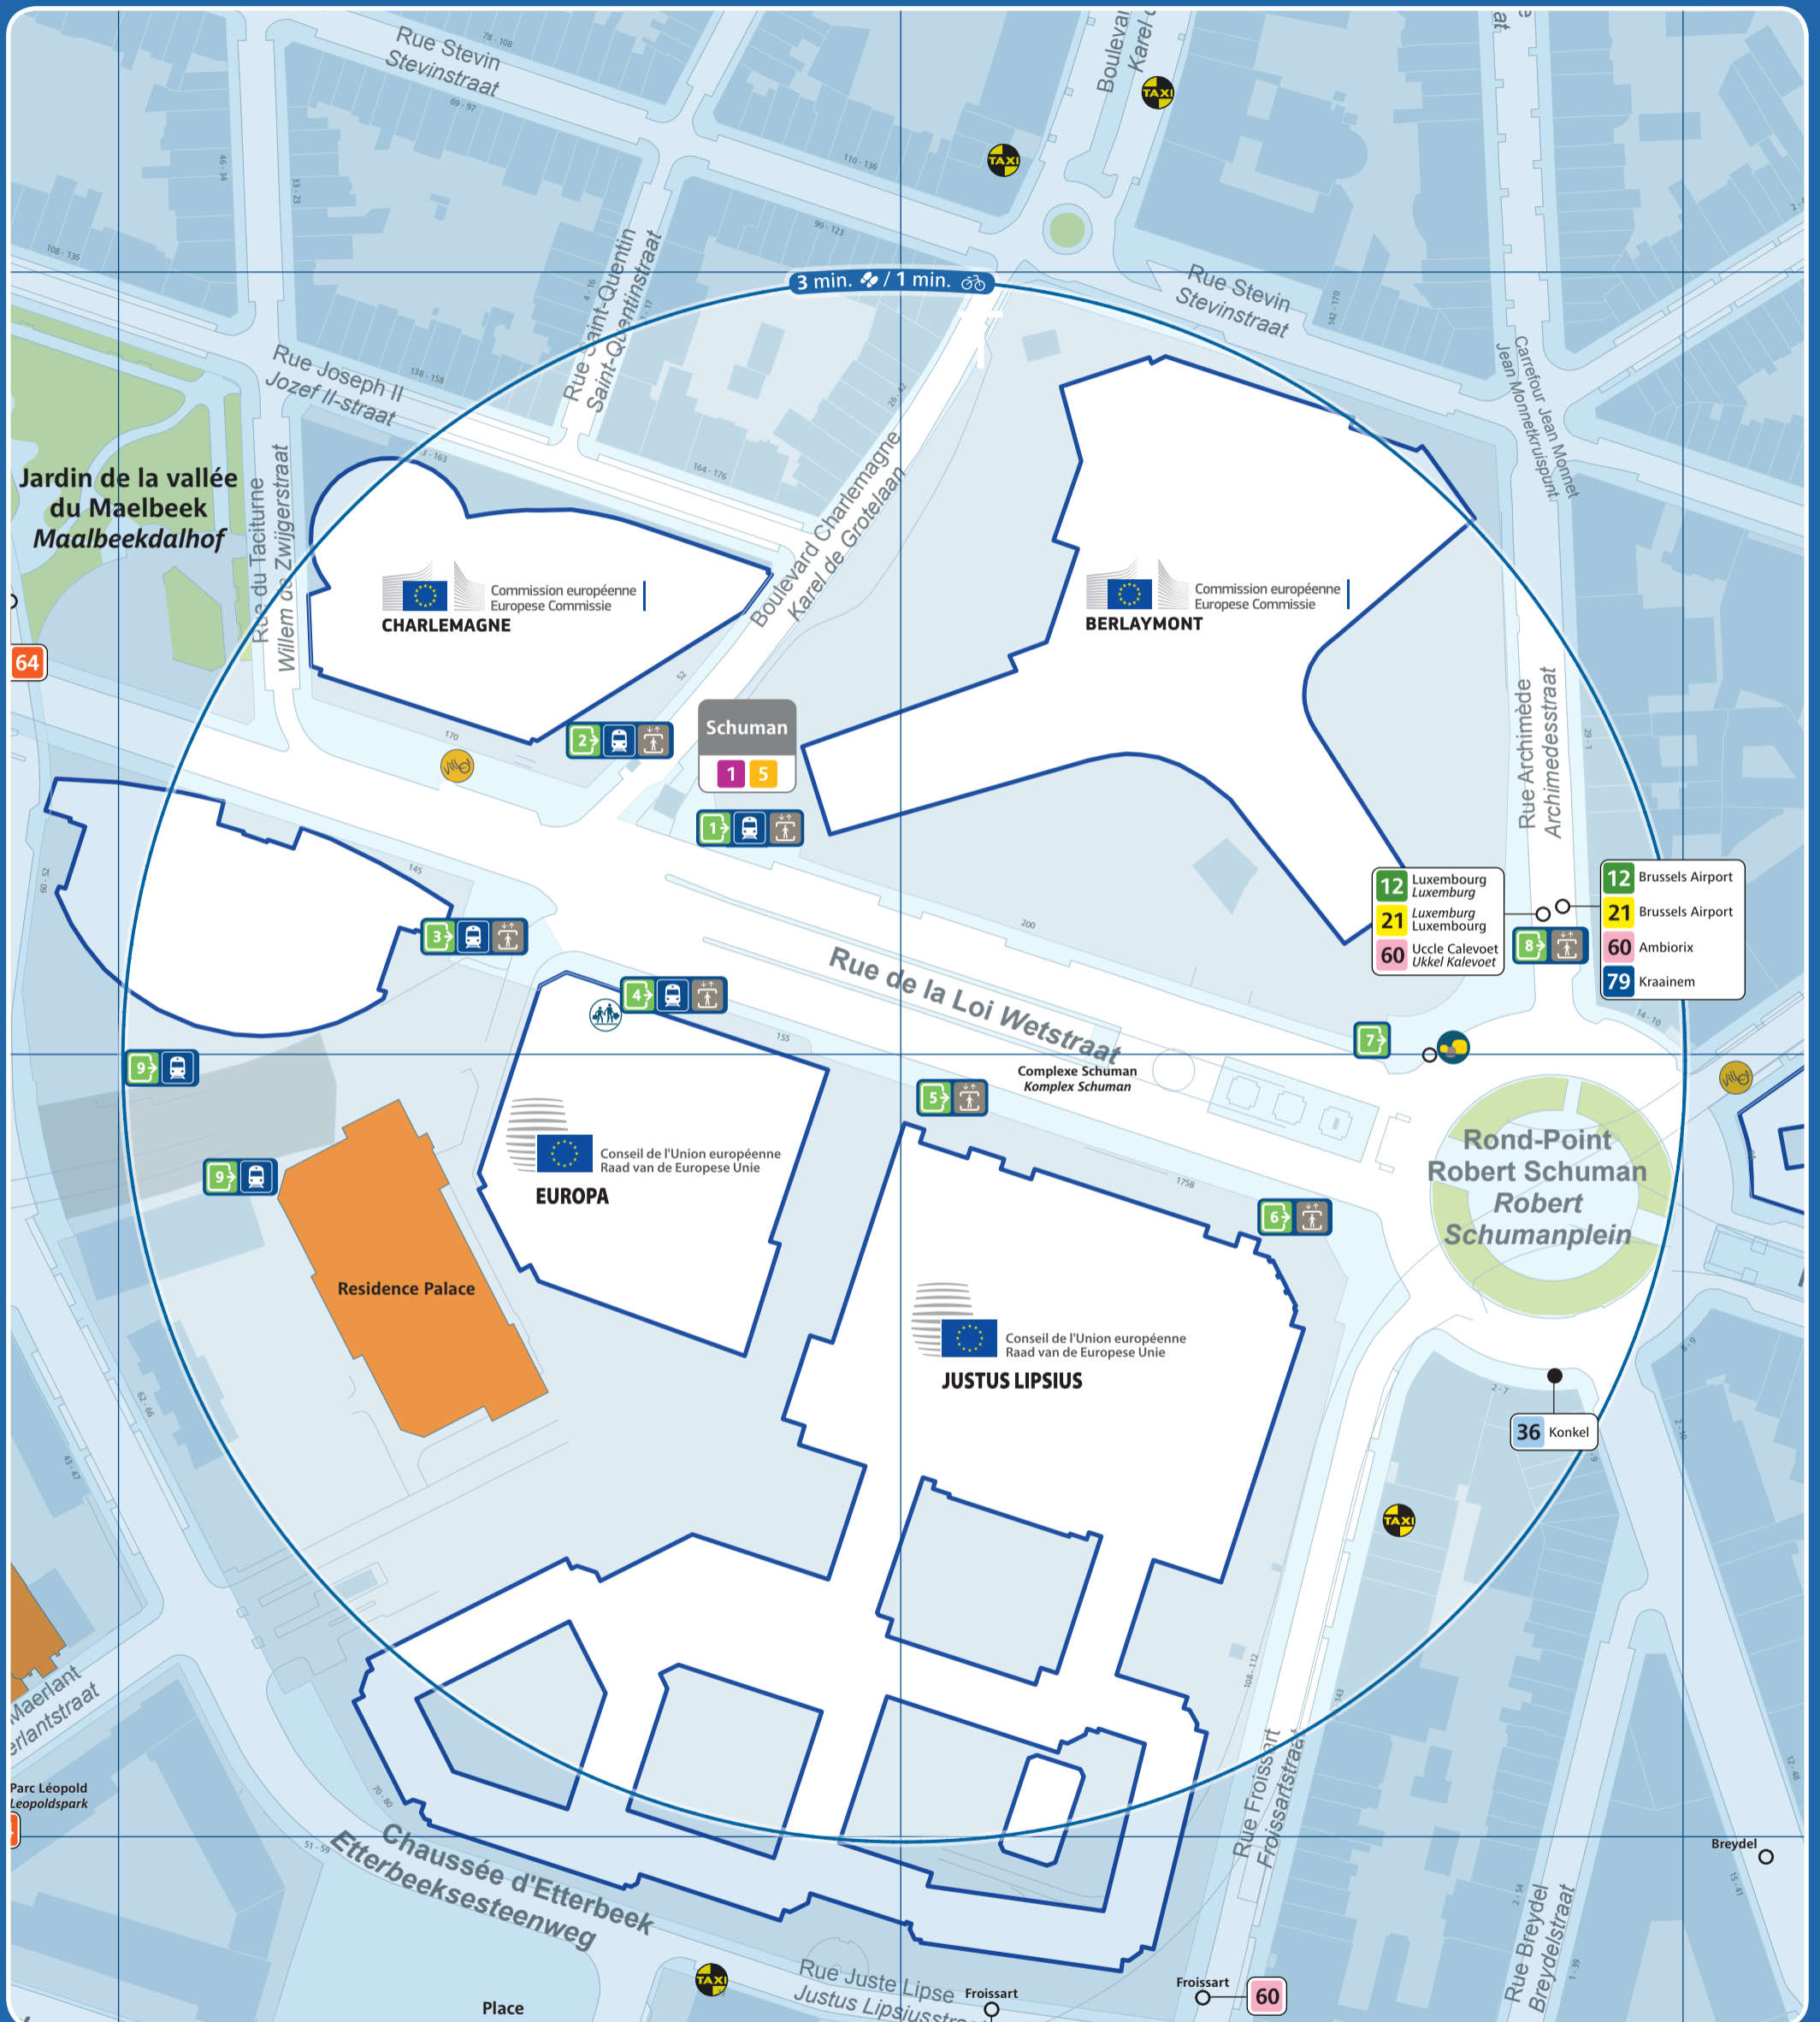

# Schuman

	Accès station et métro / Prémétro Toegang premetro / metrostation Entrance prémetro / metrostation		Ascenseur pour PMR Lift voor PBM Lift for the PRM		Arrêt de surface Bovengrondse halte Aboveground stop		Taxis		Parking public Openbare parking Public car park		Police Politie
	Numéro de sortie Nummer uitgang Exit number		Automate de vente Verkoopautomaat Vending machine		Terminus ligne de surface Bovengrondse terminus Aboveground terminus		Taxis Collecto 23:00 - 06:00 02 / 800 36 36 www.collecto.org		Zone piétonne Voetgangerszone Pedestrian area		Maison communale Gemeentehuis Town hall
	Accès par escalier Toegang via trappen Access by stairs		Point de vente Verkooppunten Sales point		Vélo partagé Fietsdelen Bicycle sharing		Gare ferroviaire Treinstation Railway station		Bureau de poste Postkantoor Post office		École School
	Accès par escalator Toegang via roltrappen Access by escalators		Point de vente rapide Snelverkooppunt Rapid sales point		Voiture partagée Autodelen Car sharing		Parking vélo Fietsstalling Bicycle parking place		Hôpital Ziekenhuis Hospital		