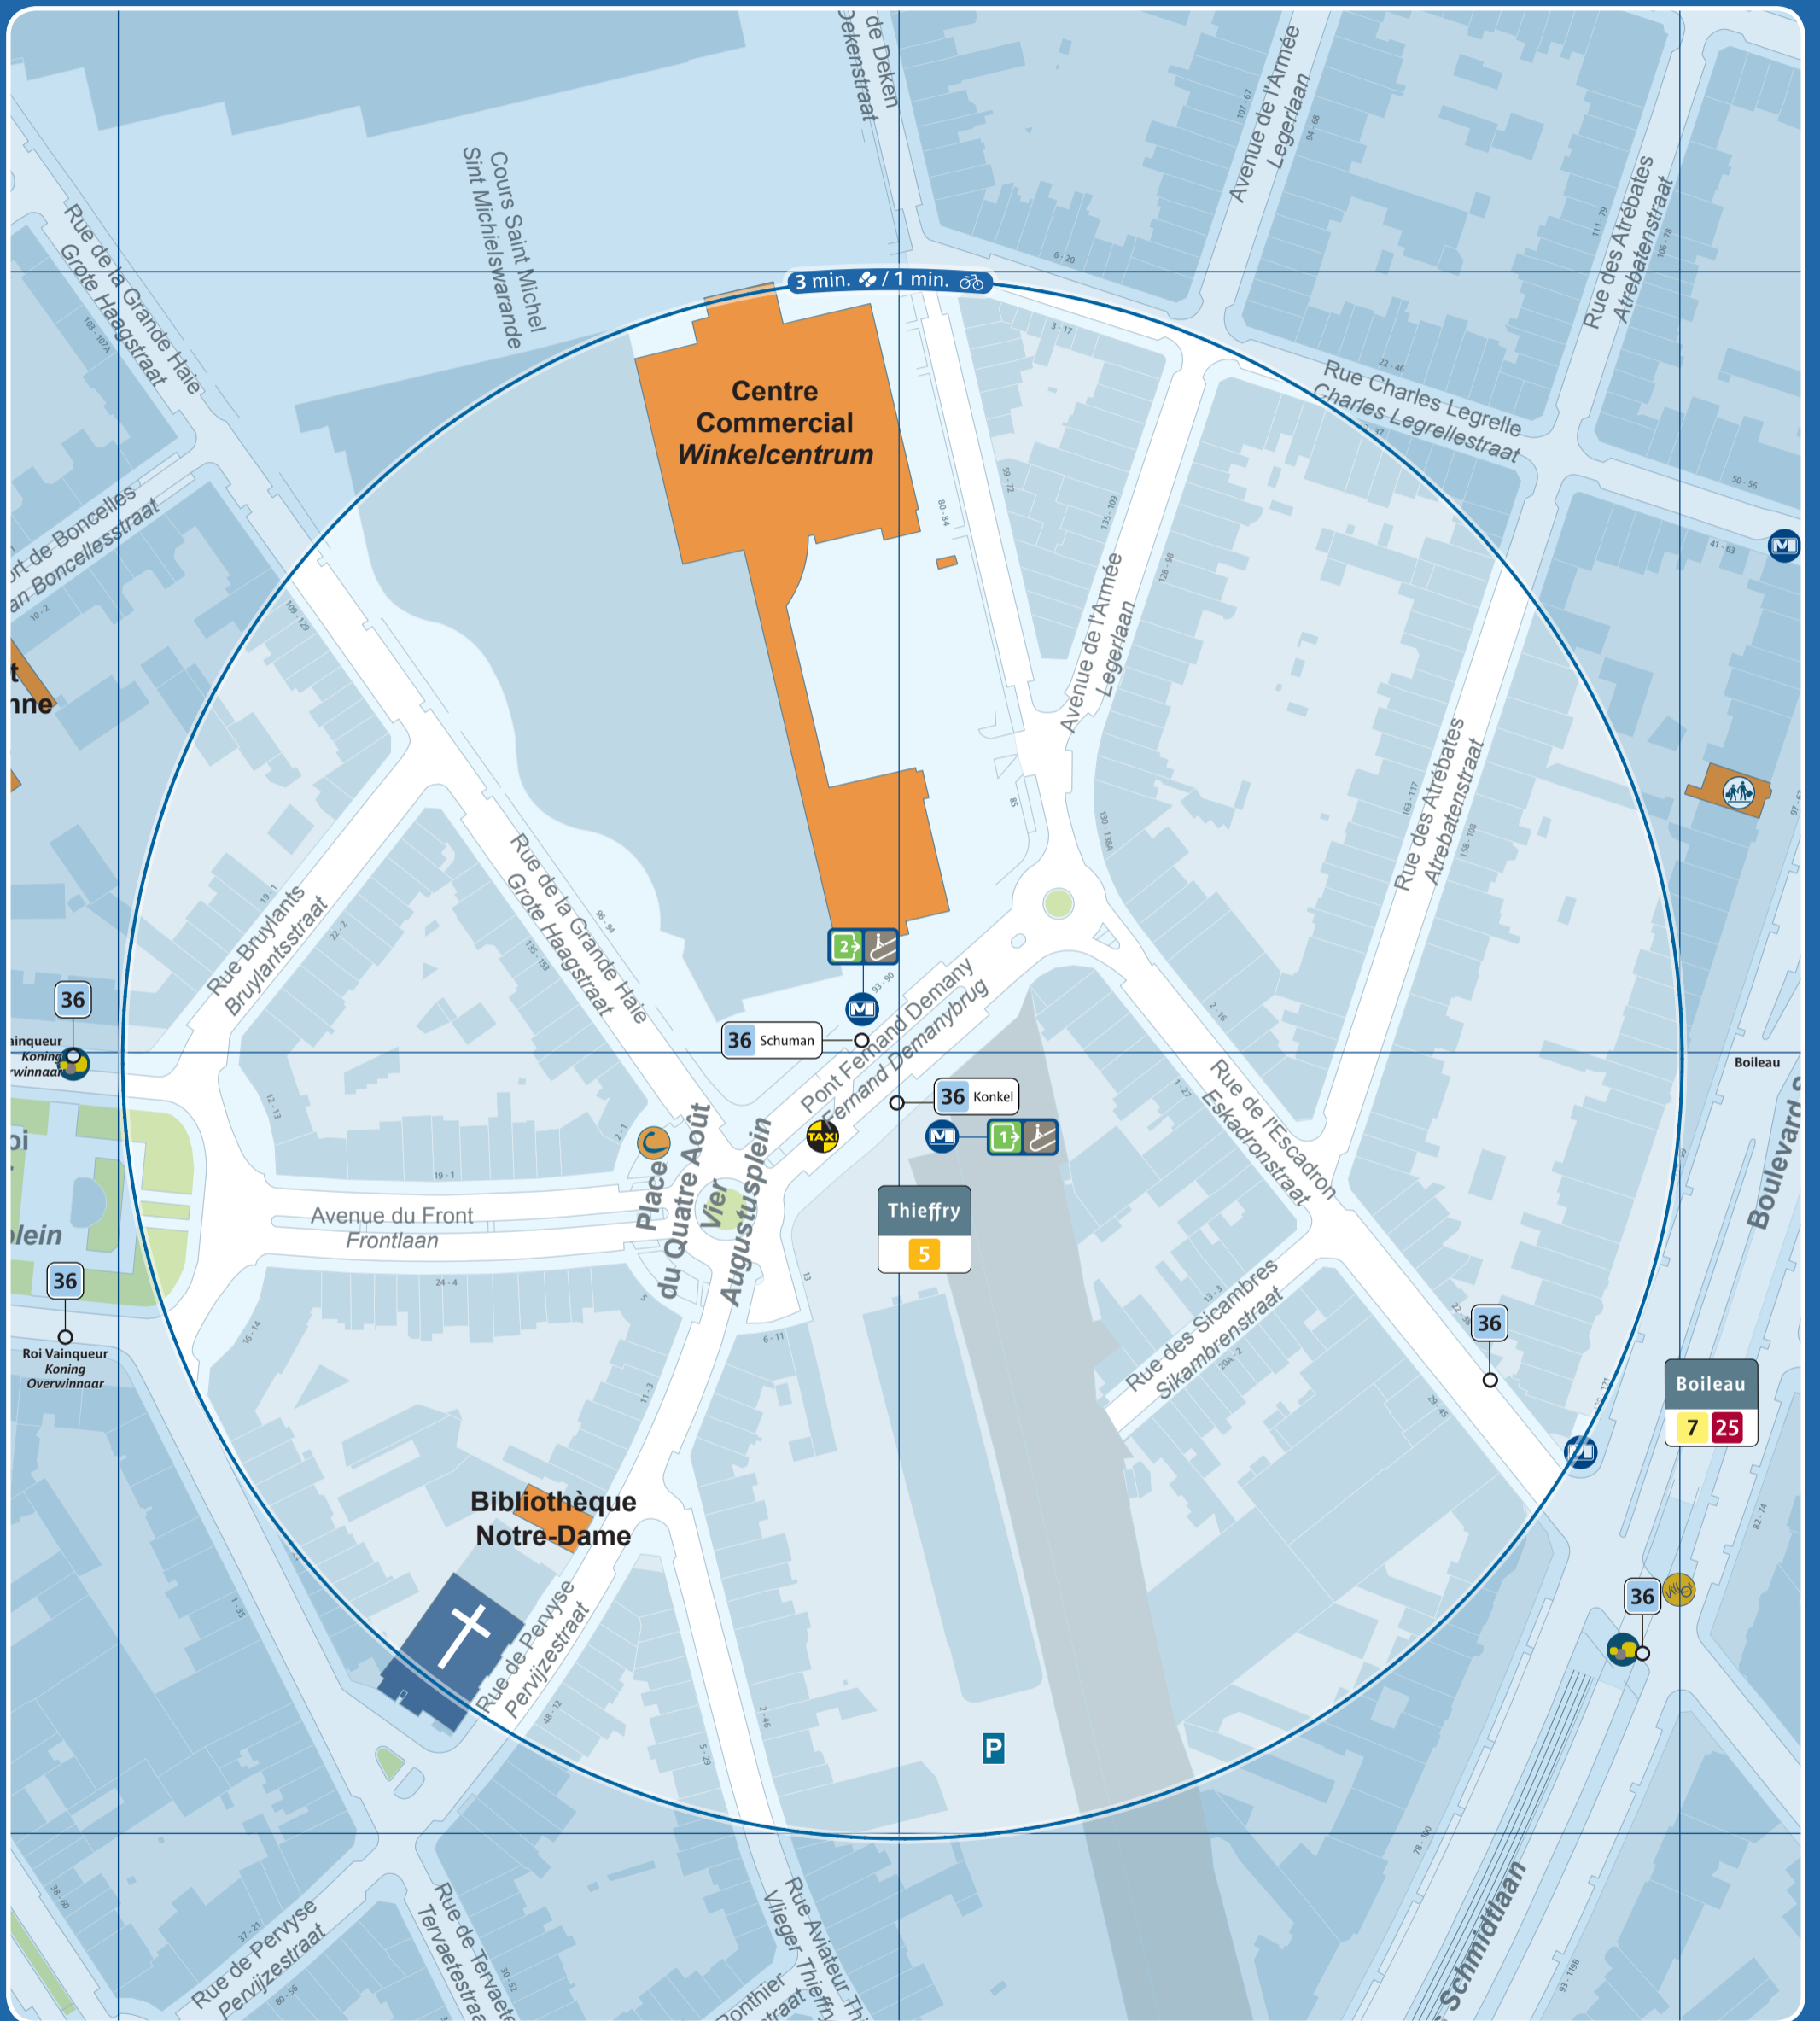

# Thieffry

	Accès station et métro / Prémétro Toegang premetro / metrostation Entrance prémetro / metrostation		Ascenseur pour PMR Lift voor PBM Lift for the PRM		Arrêt de surface Bovengrondse halte Aboveground stop		Taxis		Parking public Openbare parking Public car park		Police Politie
	Numéro de sortie Nummer uitgang Exit number		Automate de vente Verkoopautomaat Vending machine		Terminus ligne de surface Bovengrondse terminus Aboveground terminus		Taxis Collecto 23:00 - 06:00 02 / 800 36 36 www.collecto.org		Zone piétonne Voetgangerszone Pedestrian area		Maison communale Gemeentehuis Town hall
	Accès par escalier Toegang via trappen Access by stairs		Point de vente Verkooppunten Sales point		Vélo partagé Fietsdelen Bicycle sharing		Gare ferroviaire Treinstation Railway station		Bureau de poste Postkantoor Post office		École School
	Accès par escalator Toegang via roltrappen Access by escalators		Point de vente rapide Snelverkooppunt Rapid sales point		Voiture partagée Autodelen Car sharing		Parking vélo Fietsenstalling Bicycle parking place		Hôpital Ziekenhuis Hospital		