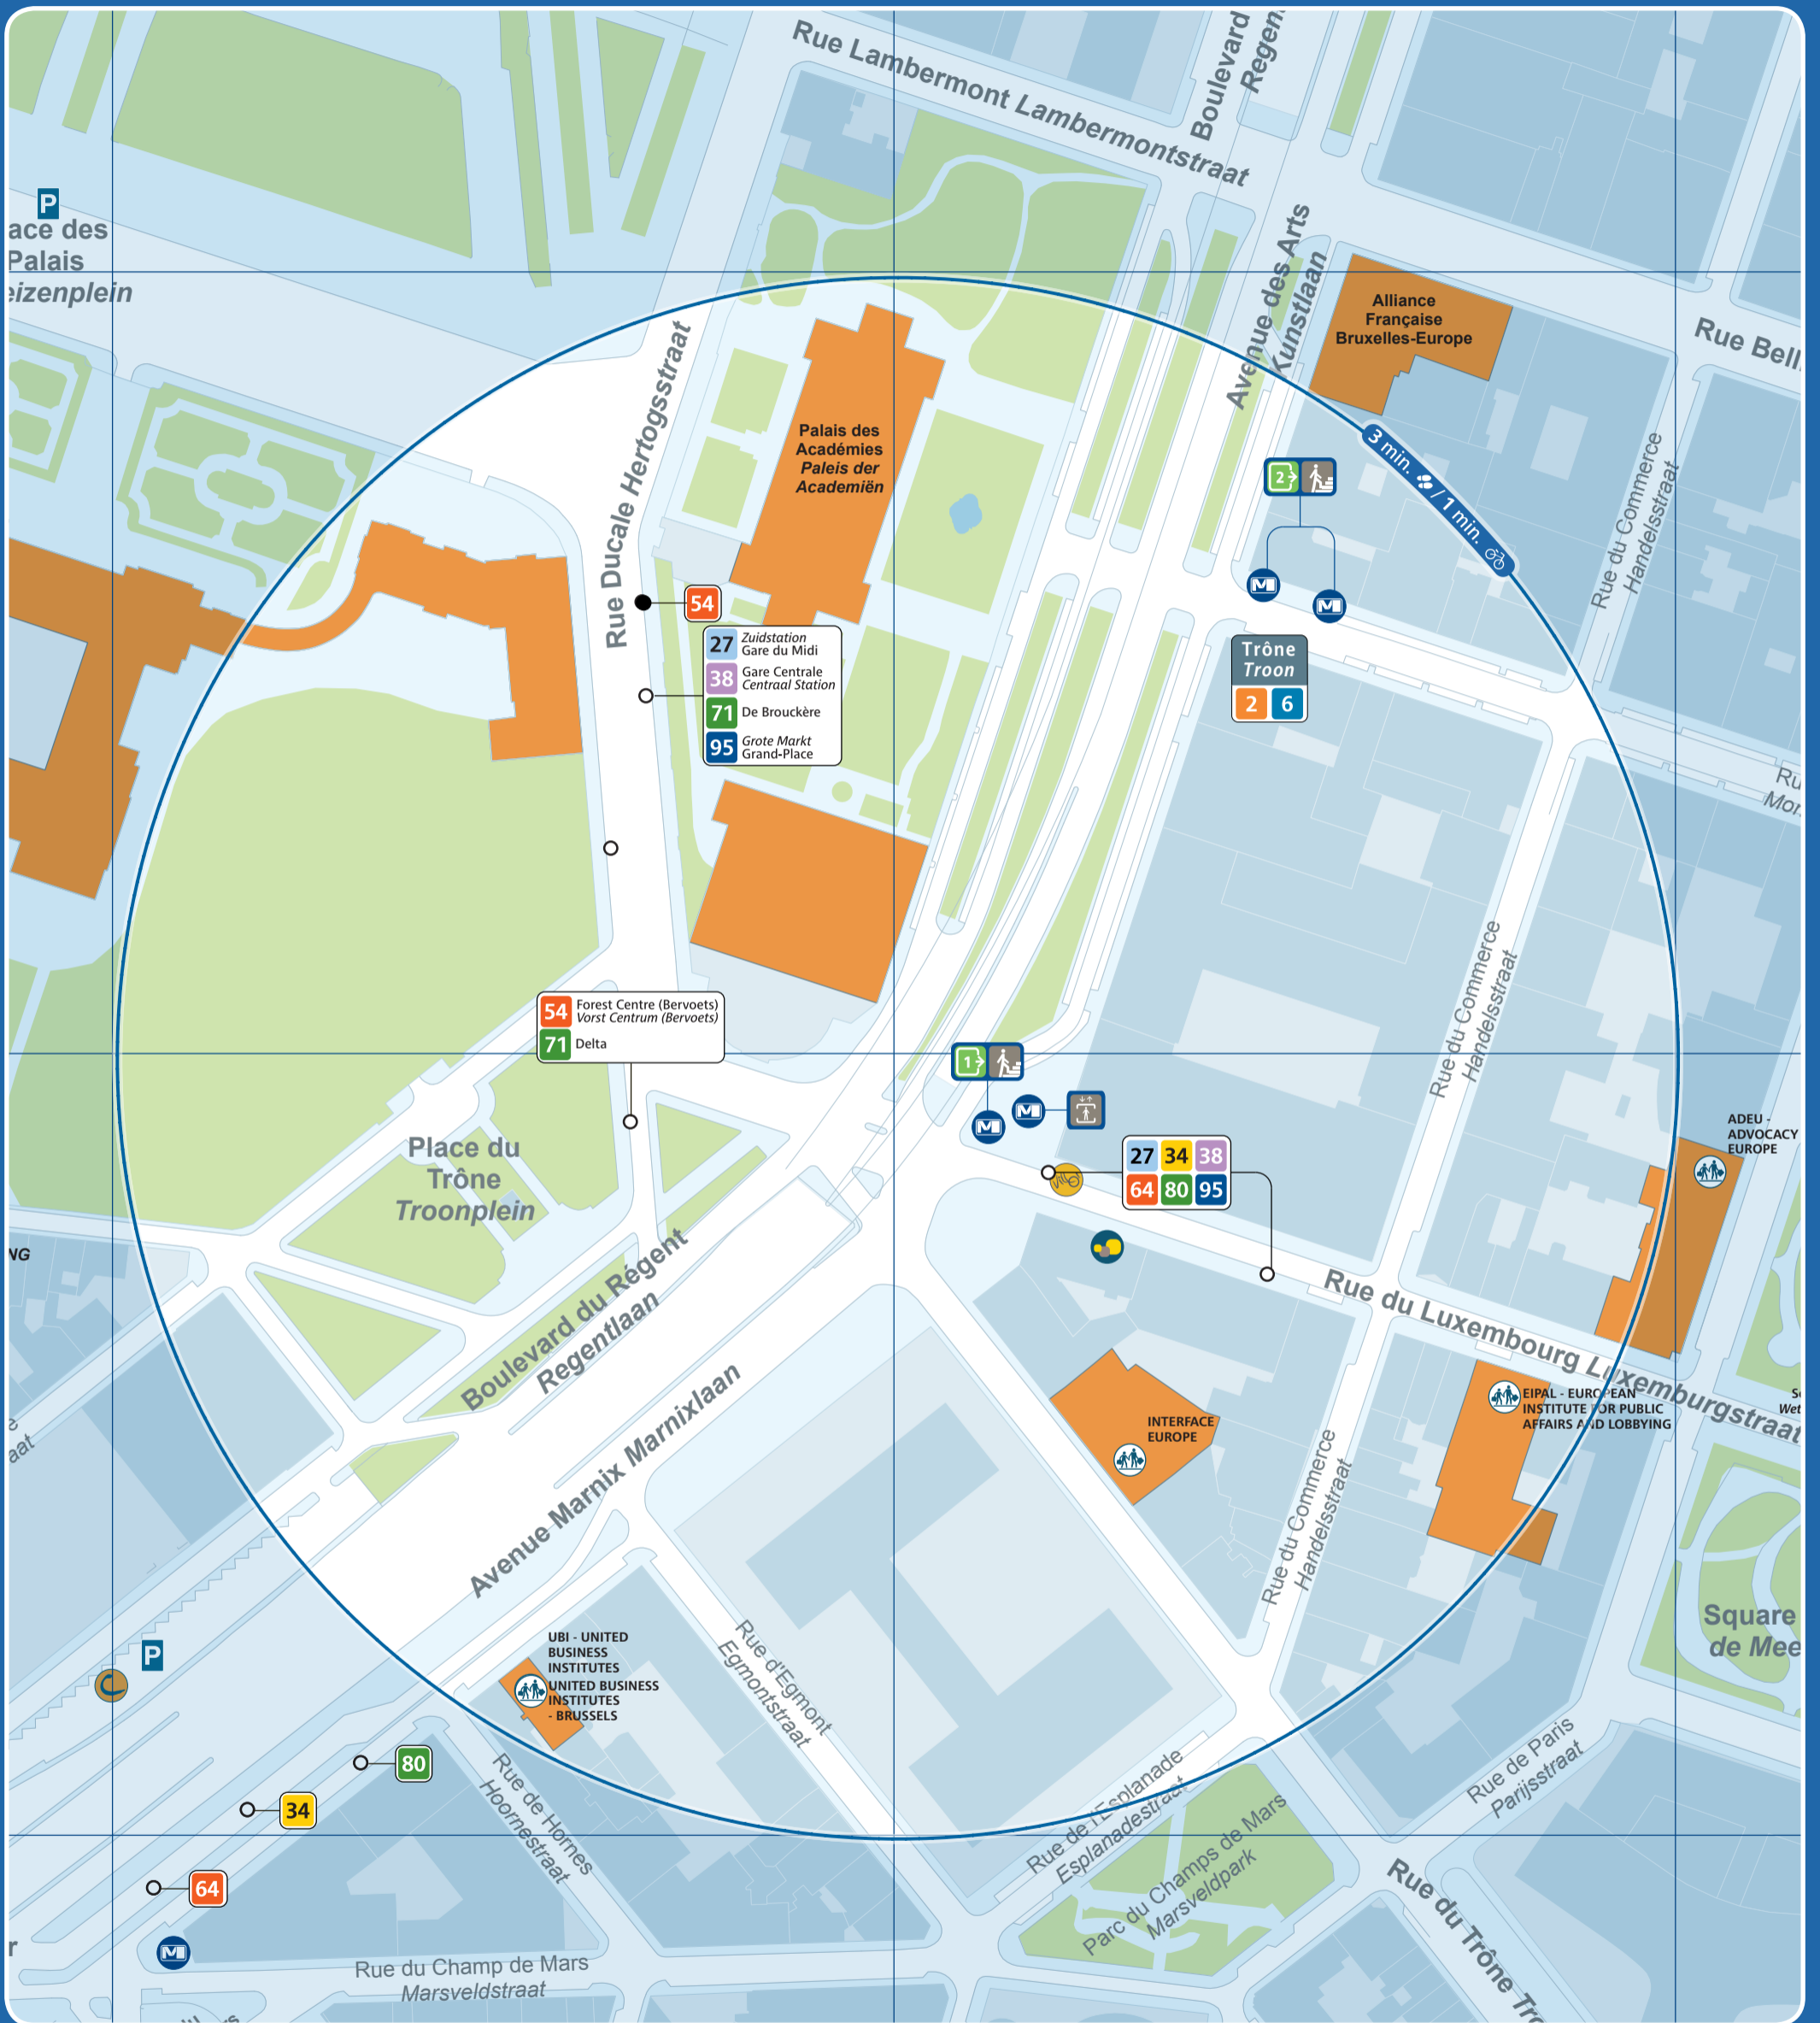

Trône / Troon

	Accès station et métro / Prémétro Toegang premetro / metrostation Entrance prémetro / metrostation		Ascenseur pour PMR Lift voor PBM Lift for the PRM		Arrêt de surface Bovengrondse halte Aboveground stop		Taxis		Parking public Openbare parking Public car park		Police Politie
	Numéro de sortie Nummer uitgang Exit number		Automate de vente Verkoopautomaat Vending machine		Terminus ligne de surface Bovengrondse terminus Aboveground terminus		Taxis Collecto 23:00 - 06:00 02 / 800 36 36 www.collecto.org		Zone piétonne Voetgangerszone Pedestrian area		Maison communale Gemeentehuis Town hall
	Accès par escalier Toegang via trappen Access by stairs		Point de vente Verkooppunten Sales point		Vélo partagé Fietsdelen Bicycle sharing		Gare ferroviaire Treinstation Railway station		Bureau de poste Postkantoor Post office		École School
	Accès par escalator Toegang via roltrappen Access by escalators		Point de vente rapide Snelverkooppunt Rapid sales point		Voiture partagée Autodelen Car sharing		Parking vélo Fietsstalling Bicycle parking place		Hôpital Ziekenhuis Hospital		