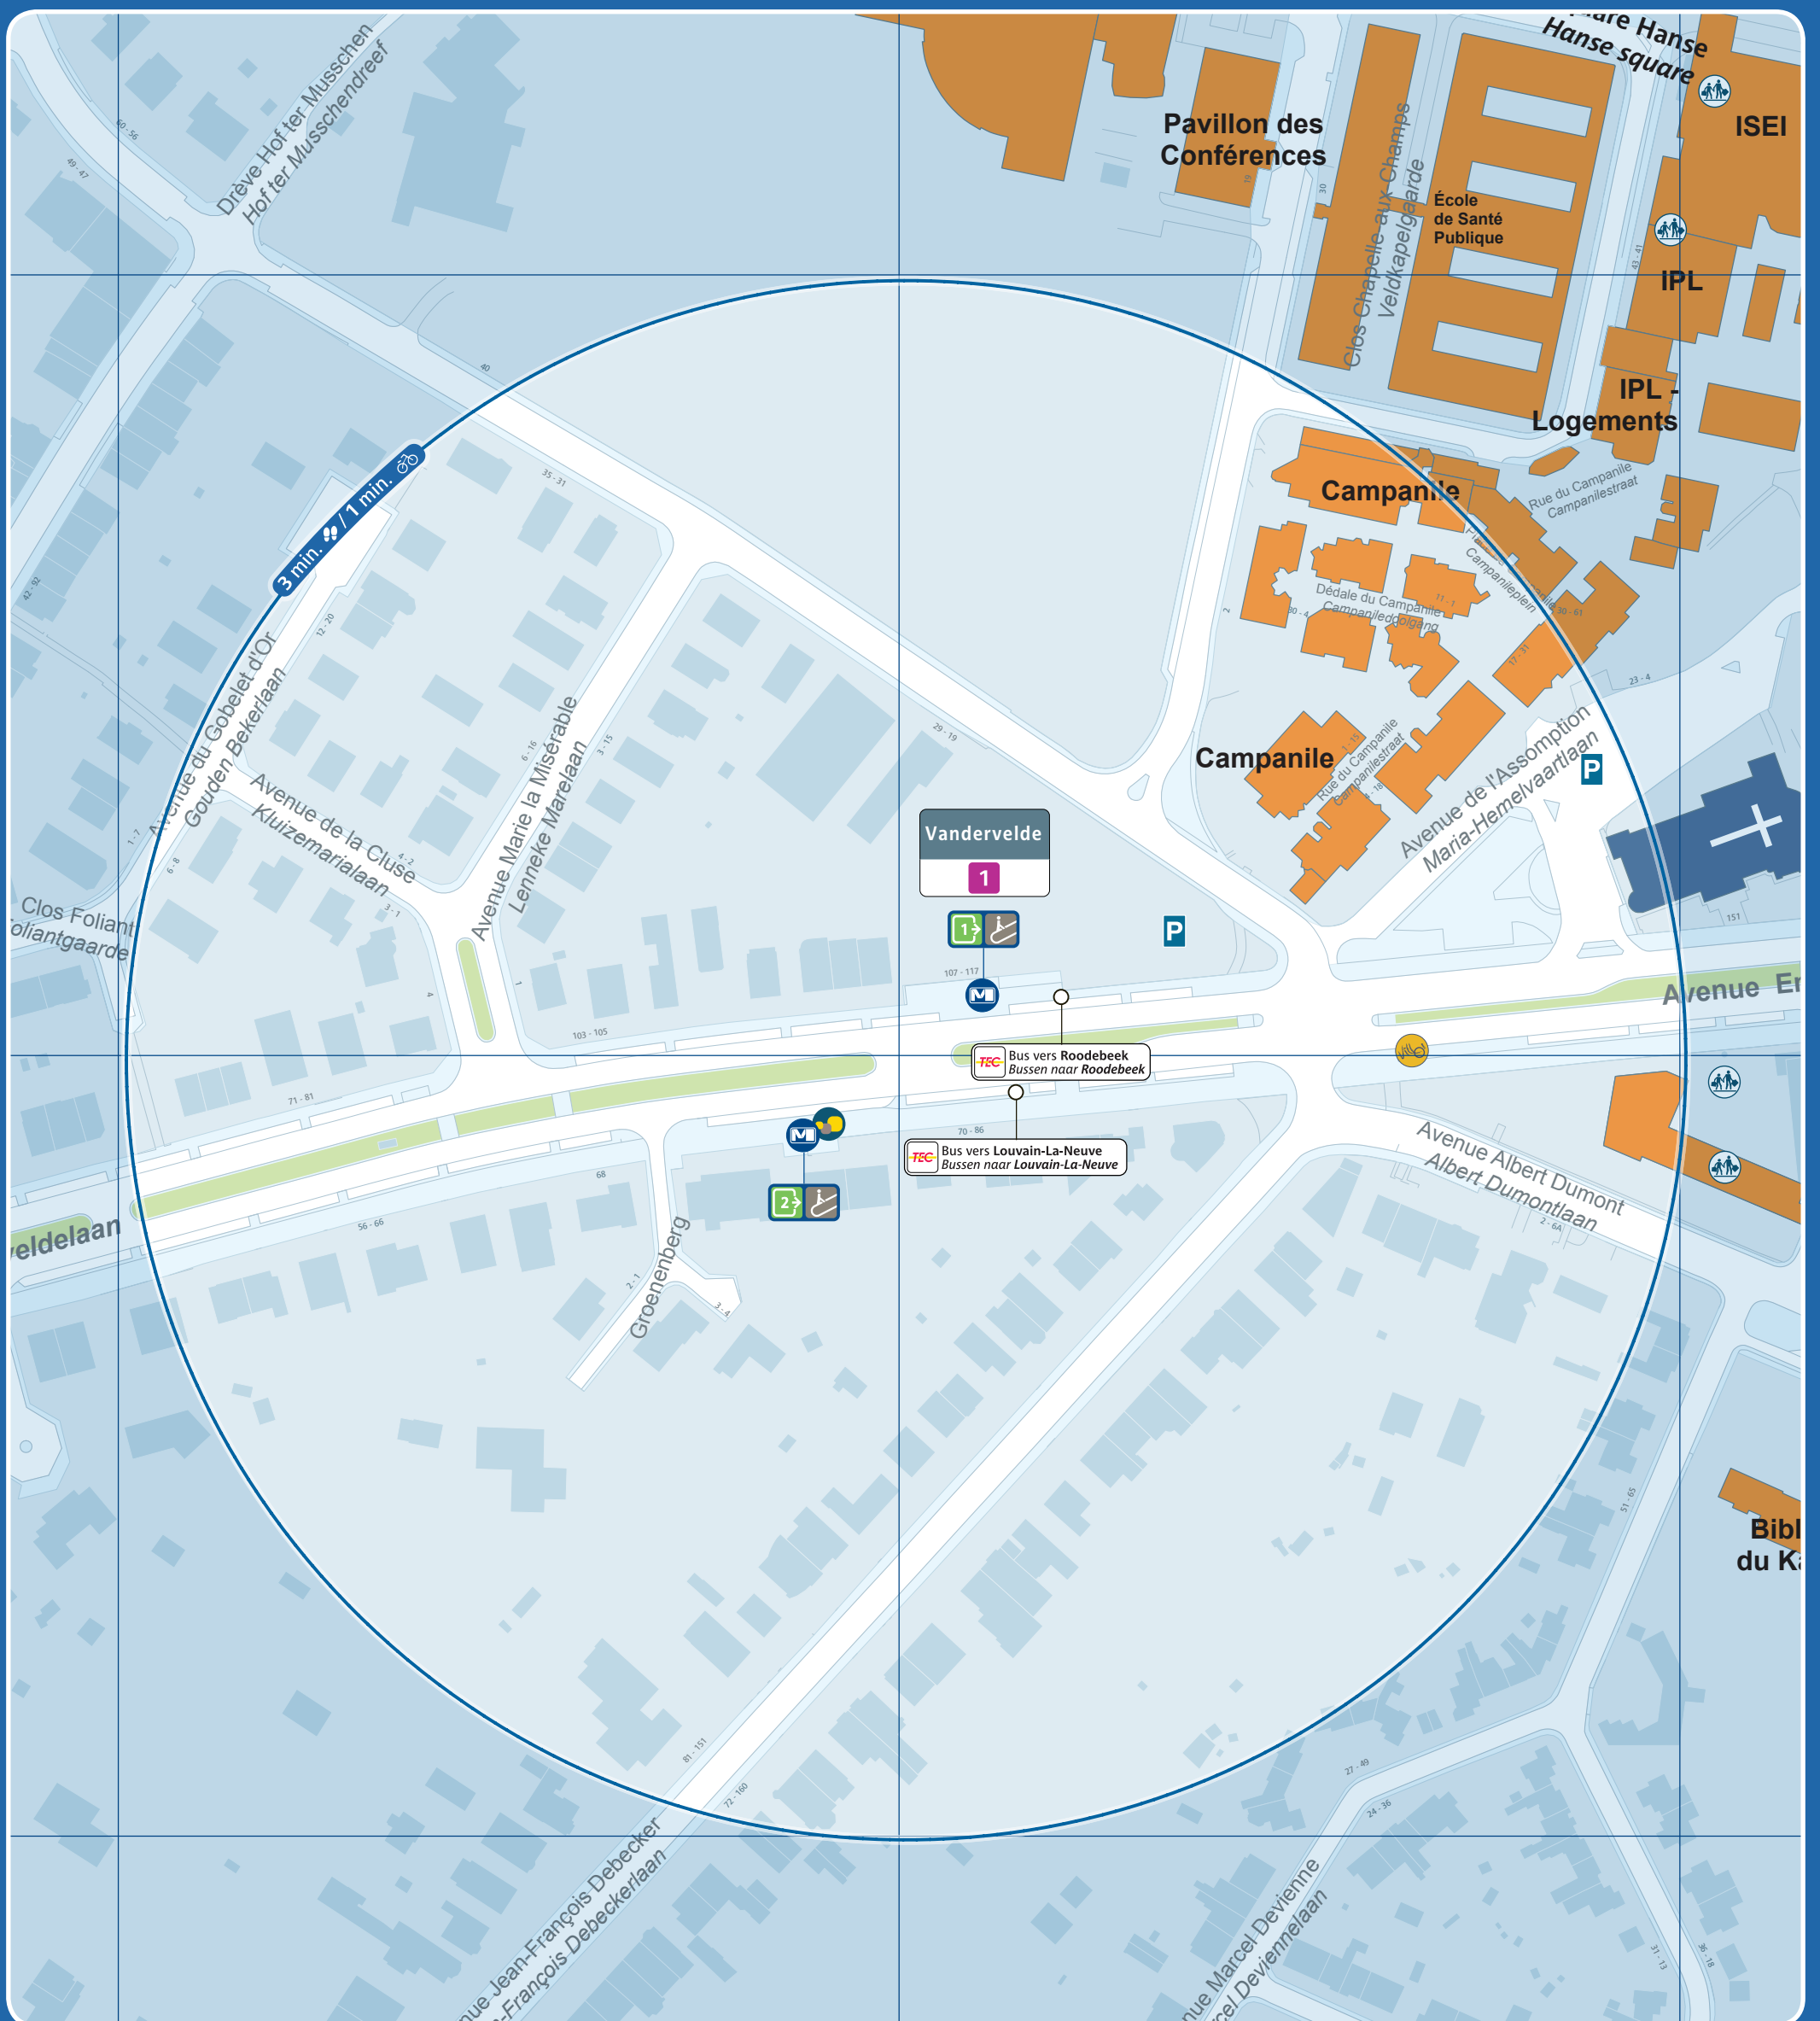

Vandervelde

Accès station et métro / Prémétro Toegang premetro / metrostation Entrance prémetro / metrostation	Ascenseur pour PMR Lift voor PBM Lift for the PRM	Arrêt de surface Bovengrondse halte Aboveground stop	Taxis	Parking public Openbare parking Public car park	Police Politie
Numéro de sortie Nummer uitgang Exit number	Automate de vente Verkoopautomaat Vending machine	Terminus ligne de surface Bovengrondse terminus Aboveground terminus	Taxis Collecto 23:00 - 06:00 02 / 800 36 36 www.collecto.org	Zone piétonne Voetgangerszone Pedestrian area	Maison communale Gemeentehuis Town hall
Accès par escalier Toegang via trappen Access by stairs	Point de vente Verkooppunten Sales point	Vélo partagé Fietsdelen Bicycle sharing	Gare ferroviaire Treinstation Railway station	Bureau de poste Postkantoor Post office	École School
Accès par escalator Toegang via roltrappen Access by escalators	Point de vente rapide Snelverkooppunt Rapid sales point	Voiture partagée Autodelen Car sharing	Parking vélo Fietsstalling Bicycle parking place	Hôpital Ziekenhuis Hospital	