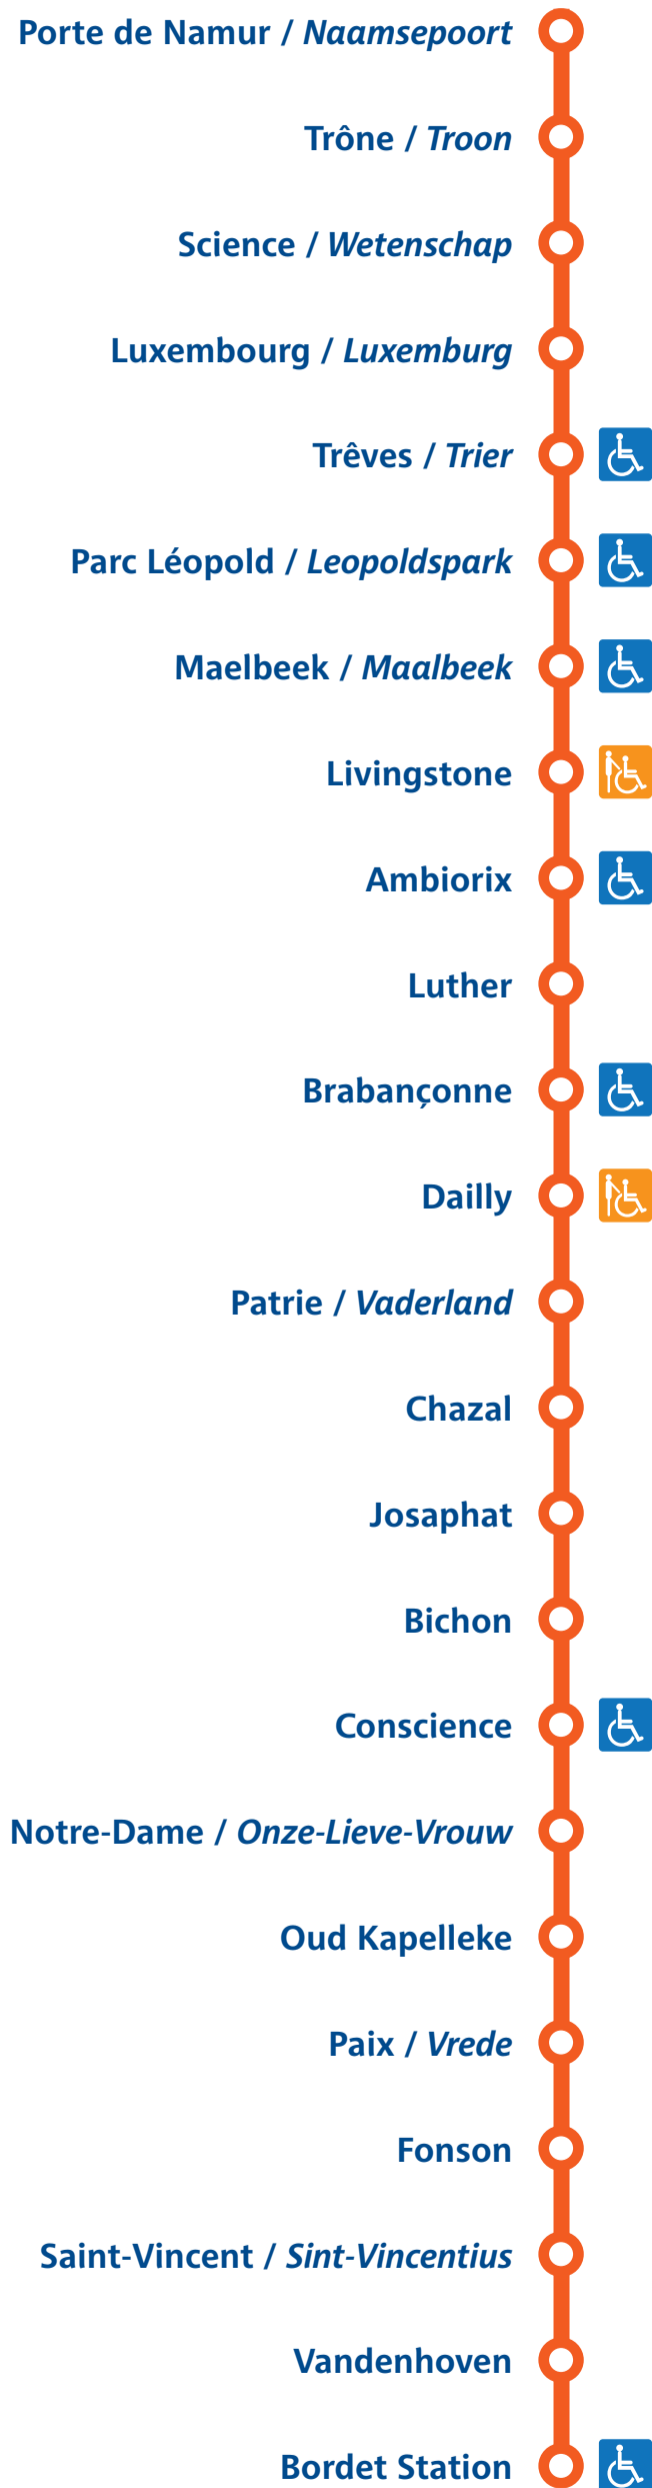

B 64 Bordet Station

B 64 Porte de Namur Naamsepoort