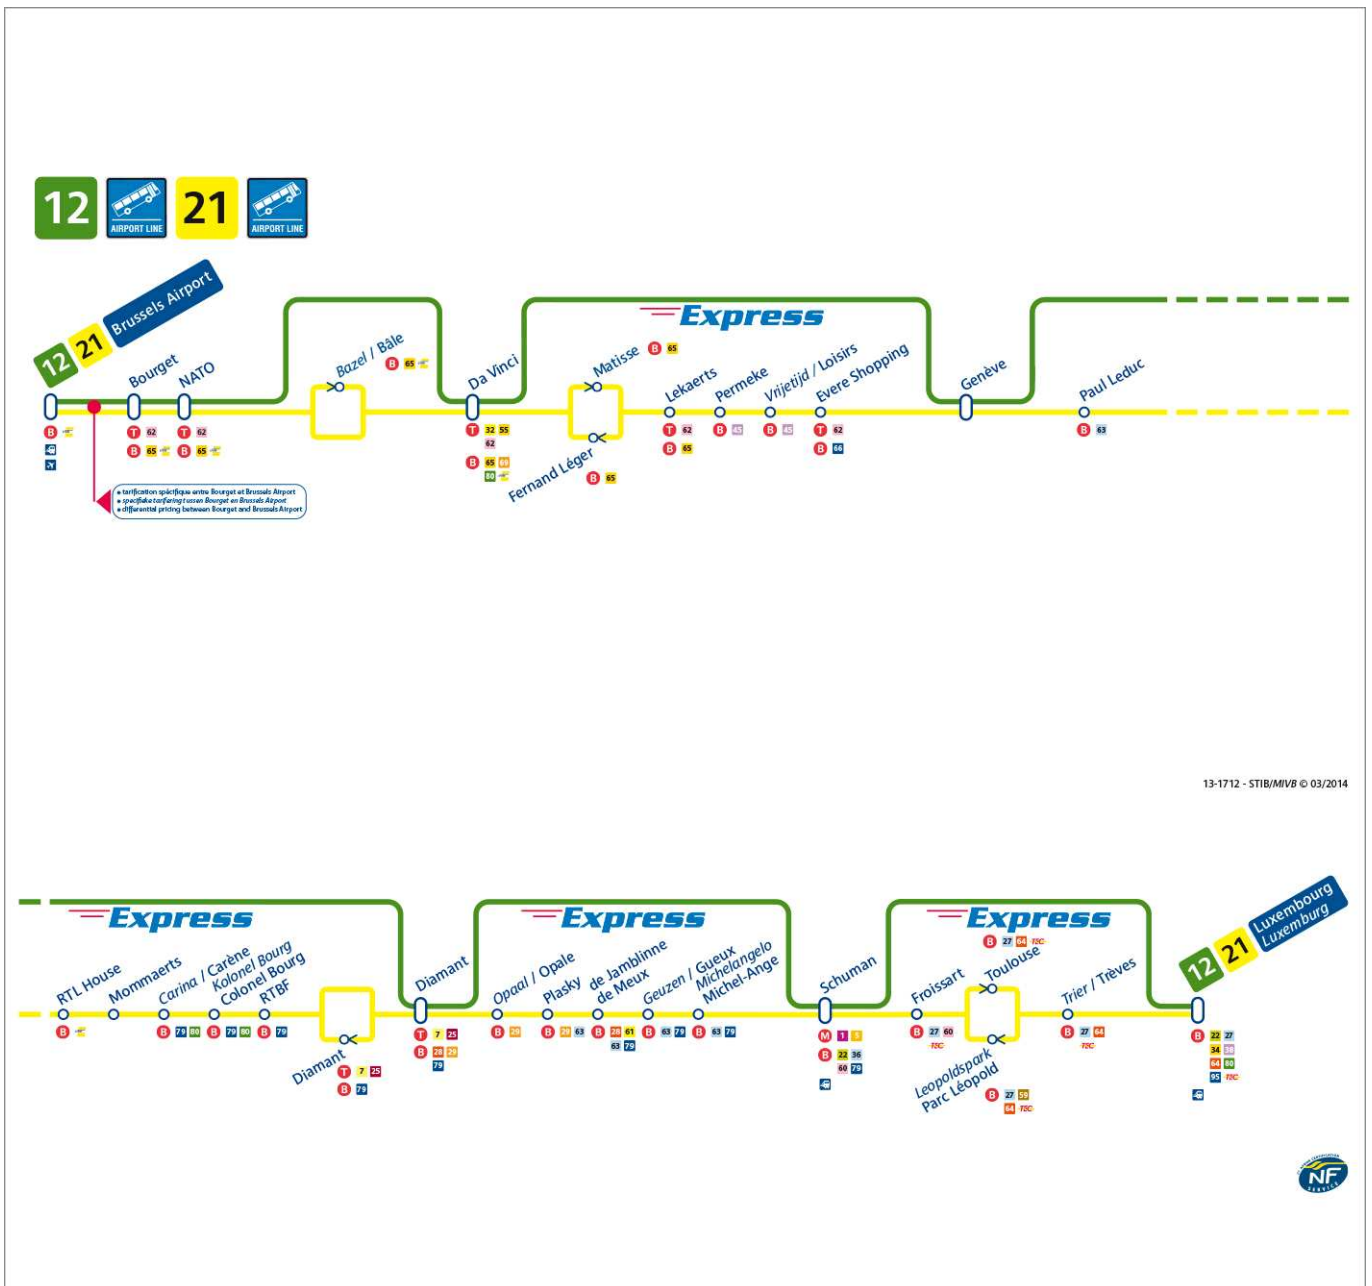

Lundi - Mardi - Jeudi - Vendredi

LUXEMBOURG	5:05	5:35	6:05	6:35	-	7:06	-	7:37	-	-	8:08	-	-	8:38	-	-
SCHUMAN	5:09	5:39	6:09	6:40	-	7:11	-	7:42	7:54	8:04	8:13	8:24	8:34	8:44	8:54	9:04
DIAMANT	5:15	5:45	6:16	6:47	-	7:19	-	7:51	8:04	8:15	8:24	8:35	8:44	8:54	9:04	9:14
GENEVE	5:20	5:50	6:21	6:52	-	7:25	-	7:57	8:10	8:21	8:30	8:41	8:50	9:00	9:10	9:20
DA VINCI	5:24	5:54	6:25	6:57	7:19	7:30	7:43	8:03	8:16	8:27	8:36	8:47	8:56	9:06	9:15	9:25
NATO	5:25	5:55	6:26	6:58	7:20	7:31	7:44	8:04	8:17	8:28	8:37	8:48	8:57	9:07	9:16	9:26
BOURGET	5:26	5:56	6:27	6:59	7:21	7:32	7:45	8:05	8:18	8:29	8:38	8:49	8:58	9:08	9:17	9:27
BRUSSELS AIRPORT	5:32	6:02	6:33	7:06	7:28	7:39	7:52	8:12	8:25	8:36	8:45	8:56	9:05	9:15	9:24	9:34
	801	802	803	801	806	802	804	803	809	808	801	805	807	806	804	803

LUXEMBOURG	9:08	-	9:29	9:49	10:11	10:32	10:52	11:12	-	11:32	11:52	-	12:12	12:31	12:50	-
SCHUMAN	9:14	9:24	9:35	9:55	10:16	10:37	10:57	11:17	-	11:37	11:57	-	12:17	12:36	12:55	-
DIAMANT	9:24	9:34	9:44	10:04	10:24	10:45	11:05	11:25	-	11:45	12:05	-	12:25	12:44	13:03	-
GENEVE	9:30	9:40	9:50	10:10	10:30	10:50	11:10	11:30	-	11:50	12:10	-	12:30	12:50	13:09	-
DA VINCI	9:35	9:45	9:55	10:15	10:35	10:55	11:15	11:35	11:35	11:55	12:15	12:16	12:35	12:55	13:14	13:14
NATO	9:36	9:46	9:56	10:16	10:36	10:56	11:16	11:36	11:36	11:56	12:16	12:17	12:36	12:56	13:15	13:15
BOURGET	9:37	9:47	9:57	10:17	10:37	10:57	11:17	11:37	11:37	11:57	12:17	12:18	12:37	12:57	13:16	13:16
BRUSSELS AIRPORT	9:44	9:54	10:04	10:24	10:44	11:04	11:24	11:44	11:44	12:04	12:24	12:25	12:44	13:04	13:23	13:23
	802	808	809	801	805	803	809	801	810	805	803	812	811	810	805	813