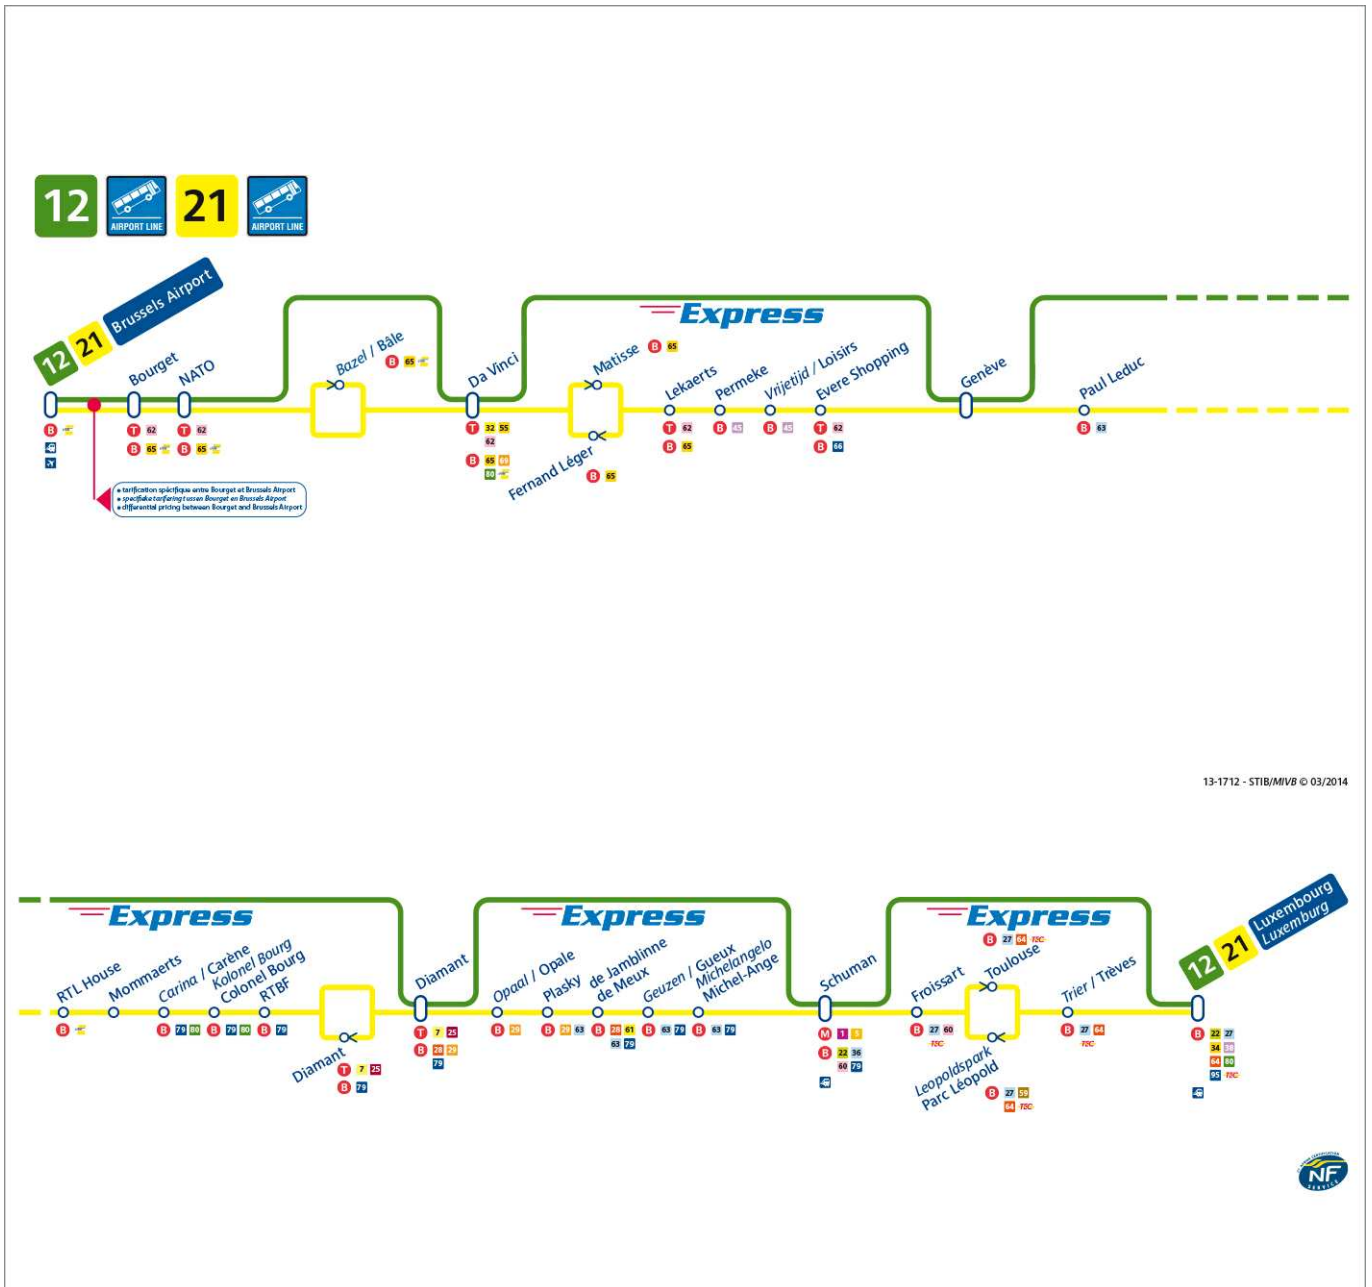

Lundi - Mardi - Jeudi - Vendredi

BRUSSELS AIRPORT	-	-	-	-	-	-	-	-	-	-	-	-	-	-	-	-
NATO	-	-	-	6:15	-	-	6:39	6:52	7:02	7:11	7:22	7:32	7:42	7:52	8:03	8:15
LEKAERTS	5:27	5:47	6:07	6:19	6:28	6:35	6:43	6:58	7:09	7:18	7:29	7:39	7:50	8:00	8:11	8:23
DIAMANT	5:38	5:58	6:18	6:30	6:39	6:47	6:55	7:11	7:23	7:33	7:44	7:55	8:06	8:16	8:27	8:39
SCHUMAN	5:43	6:03	6:23	6:36	6:45	6:53	7:01	7:19	7:31	7:43	7:55	8:07	8:19	8:31	8:43	8:55
LUXEMBOURG	5:47	6:07	6:27	6:41	6:50	6:58	7:07	7:25	7:37	7:49	8:01	8:14	8:26	8:38	8:50	9:02
	821	822	823	824	825	826	821	822	827	823	828	824	825	826	821	822

BRUSSELS AIRPORT	-	-	-	-	-	-	-	-	-	-	-	-	-	-	-	-
NATO	8:28	8:43	8:58	9:13	9:26	9:40	9:56	10:06	10:12	-	-	-	-	-	-	-
LEKAERTS	8:36	8:50	9:05	9:19	9:31	9:45	10:01	-	10:17	10:32	10:47	11:02	11:17	11:32	11:47	12:02
DIAMANT	8:52	9:06	9:20	9:33	9:45	9:58	10:14	-	10:30	10:45	11:00	11:15	11:30	11:45	12:00	12:15
SCHUMAN	9:07	9:19	9:31	9:43	9:55	10:07	10:22	-	10:37	10:52	11:07	11:22	11:37	11:52	12:07	12:22
LUXEMBOURG	9:15	9:27	9:39	9:51	10:02	10:13	10:28	-	10:43	10:58	11:13	11:28	11:43	11:58	12:13	12:28
	827	823	828	824	825	826	821	827	822	823	824	825	829	822	823	824