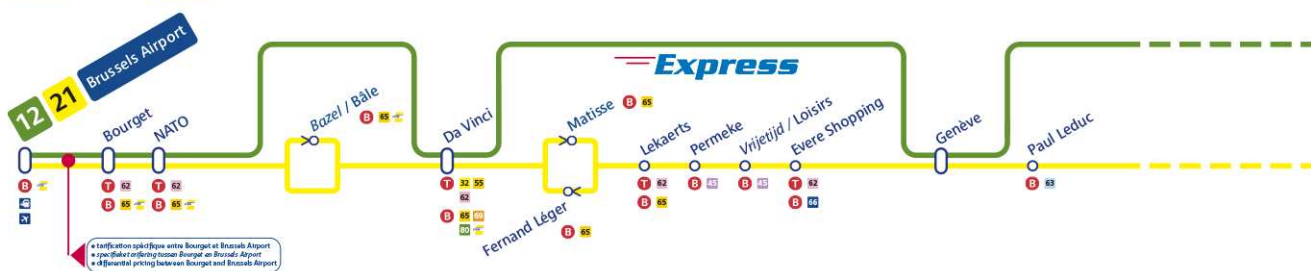

15-2239 - STIB/MVB © 10/2015

Lundi - Mardi - Jeudi - Vendredi

BRUSSELS AIRPORT	-	-	-	-	-	-	-	-	-	-	-	-	-	-	-	-
NATO	-	-	-	-	-	-	-	-	-	-	-	-	-	-	-	-
LEKAERTS	5:27	5:46	6:05	6:20	6:28	-	-	6:58	-	7:18	-	-	-	-	-	-
DIAMANT	-	-	-	-	-	-	-	-	-	-	-	-	-	-	-	-
SCHUMAN	5:43	6:02	6:21	6:37	6:45	6:51	7:05	7:18	7:31	7:43	7:54	8:05	8:17	8:29	8:41	8:53
LUXEMBOURG	5:48	6:07	6:26	6:43	6:51	6:57	7:12	7:25	7:39	7:51	8:02	8:15	8:27	8:39	8:51	9:03
	931	932	933	934	935	931	932	936	933	937	934	935	931	932	936	933