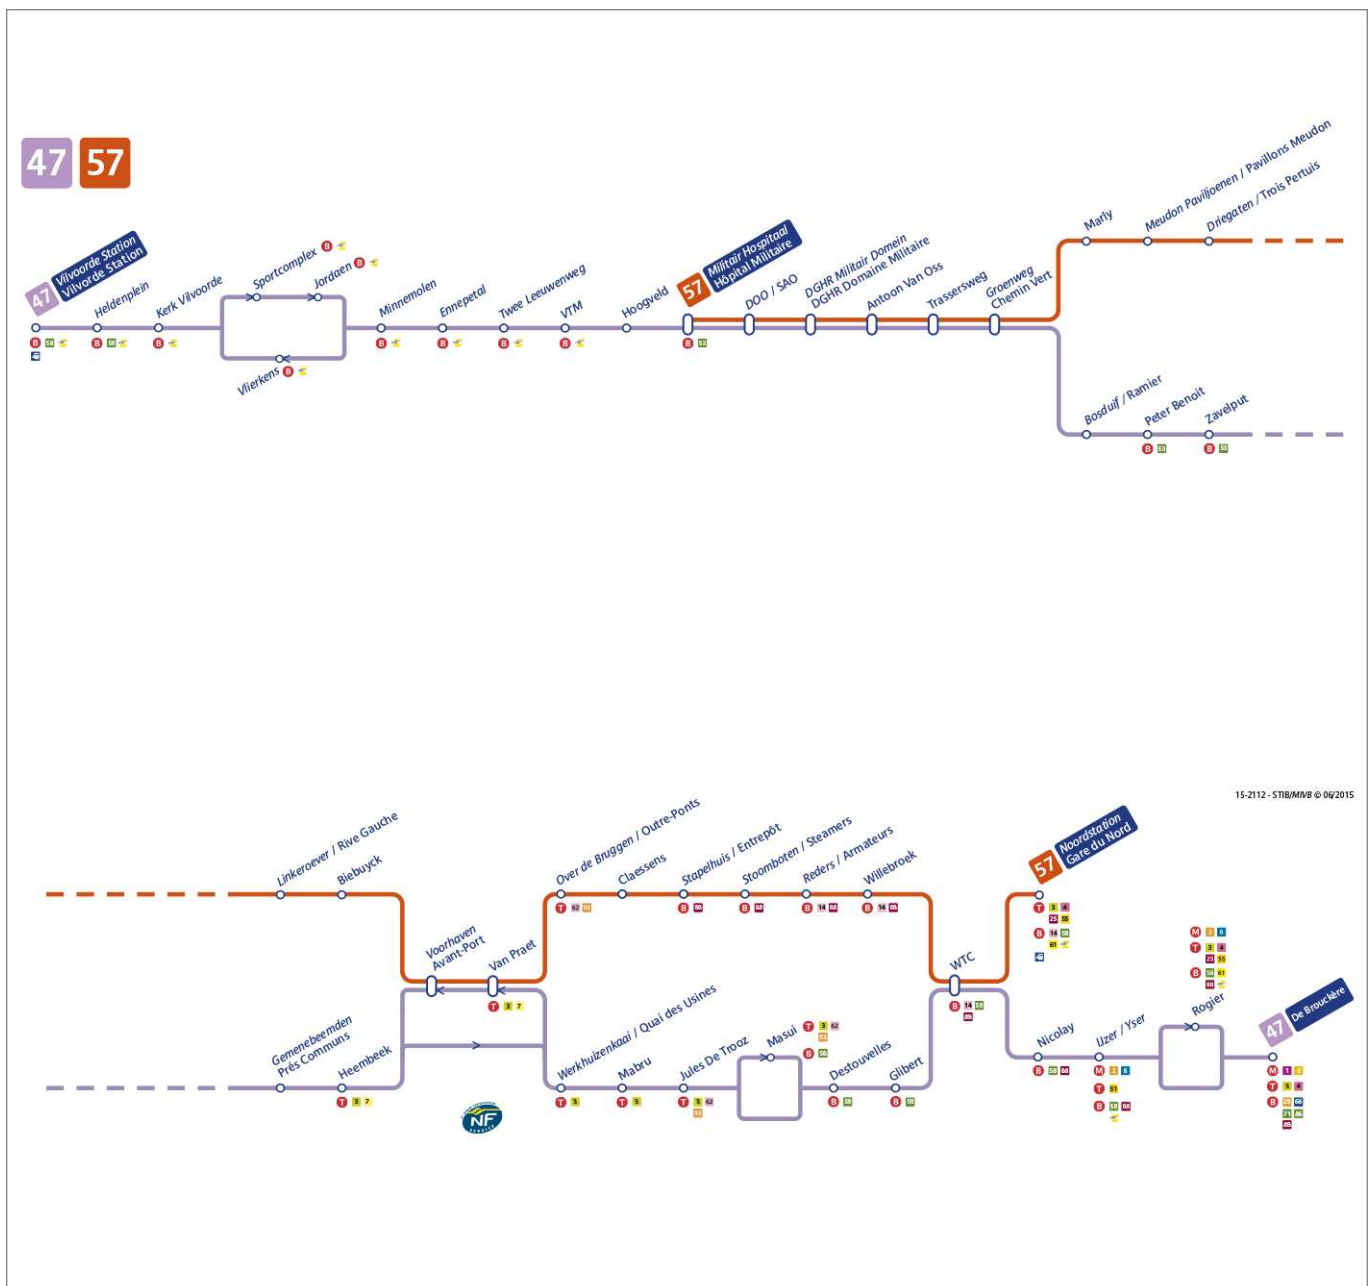

Lundi - Mardi - Jeudi - Vendredi

VILVORDE STATION	5:54	6:11	6:27	6:41	6:58	7:15	-	7:28	-	7:43	-	-	7:58	-	8:09	-
JORDAEN	-	-	-	-	-	-	-	-	-	-	-	-	-	-	-	-
HOPITAL MILITAIRE	-	-	-	-	-	-	-	-	-	-	-	-	-	-	-	-
PETER BENOIT	5:39	5:54	6:10	6:24	6:39	6:57	7:03	7:09	7:16	7:23	7:29	7:34	7:38	7:44	7:49	7:54
HEEMBEEK	5:36	5:51	6:07	6:21	6:36	6:53	7:00	7:06	7:13	7:20	7:26	7:30	7:34	7:40	7:45	7:50
JULES DE TROOZ	-	-	-	-	-	-	-	-	-	-	-	-	-	-	-	-
YSER	-	-	-	-	-	-	-	-	-	-	-	-	-	-	-	-
DE BROUCKERE	-	-	-	-	-	-	-	-	-	-	-	-	-	-	-	-
	961	931	933	934	961	931	963	933	937	934	940	939	941	961	962	942