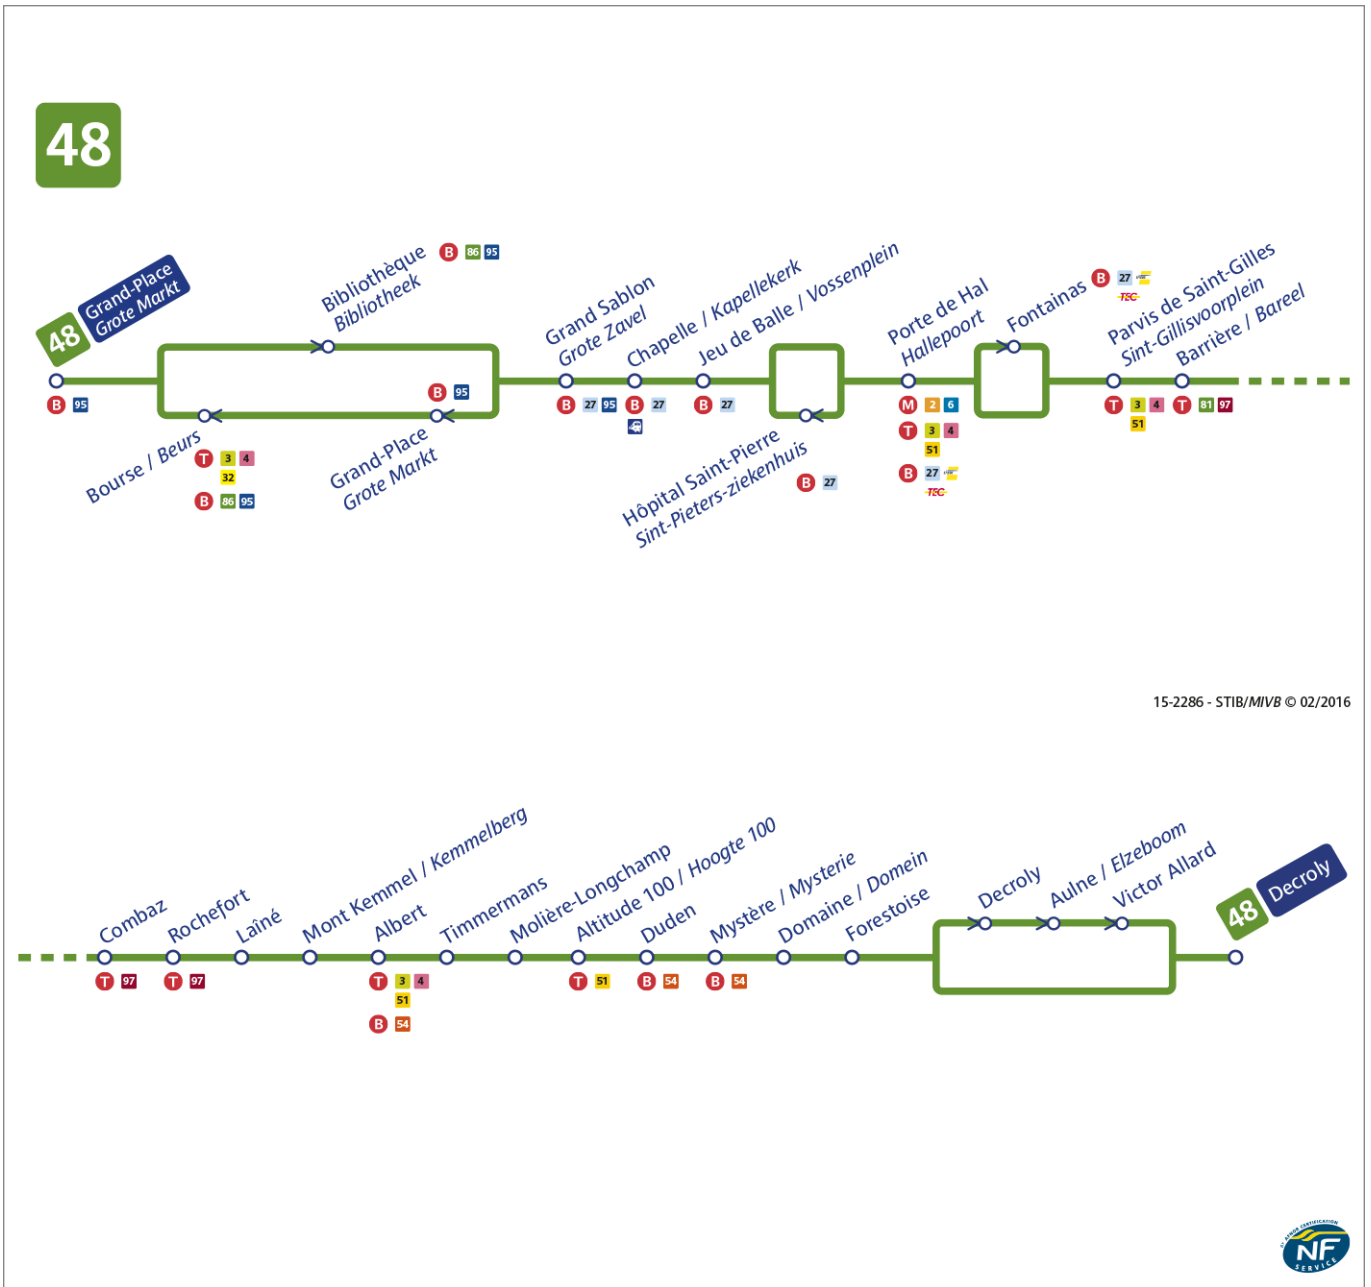

Lundi - Mardi - Jeudi - Vendredi

DECROLY	-	-	-	-	-	-	-	-	-	6:04	-	-	6:19	-	-	-
FORESTOISE	-	-	-	-	-	-	-	-	-	6:04	-	-	6:19	-	-	-
ALTITUDE CENT	-	-	-	-	-	-	-	-	-	6:08	-	-	6:23	-	-	-
ALBERT	-	-	-	-	-	-	-	-	-	6:12	-	-	6:27	-	-	-
ROCHEFORT	5:11	5:32	5:35	5:41	5:44	5:47	5:49	5:56	6:04	6:14	6:17	6:26	6:29	6:30	6:32	6:39
PORTE DE HAL	5:15	-	5:39	5:45	5:48	5:51	5:53	6:00	6:08	6:19	6:21	6:30	6:34	6:35	6:37	6:44
GRAND-PLACE	-	-	-	-	-	6:00	-	-	6:17	6:28	-	-	6:43	-	-	-
	601	601	661	602	601	602	603	604	604	601	662	663	603	664	605	606

DECROLY	6:32	-	-	-	6:42	-	-	6:52	-	-	6:58	-	7:03	-	7:08	7:12
FORESTOISE	6:32	-	-	-	6:42	-	-	6:52	-	-	6:58	-	7:03	-	7:08	7:12
ALTITUDE CENT	6:36	-	-	-	6:46	-	-	6:56	-	-	7:03	-	7:08	-	7:13	7:17
ALBERT	6:40	-	-	-	6:51	-	-	7:01	-	-	7:08	-	7:13	-	7:18	7:23
ROCHEFORT	6:43	6:44	6:49	6:53	6:54	6:54	7:01	7:04	7:06	7:08	7:11	7:14	7:16	7:19	7:21	7:26
PORTE DE HAL	6:48	6:49	-	6:58	6:59	6:59	7:06	7:10	7:11	-	-	7:19	7:22	7:24	-	7:32
GRAND-PLACE	6:57	-	-	-	7:08	-	-	7:20	-	-	-	-	7:32	-	-	7:43
	605	607	610	609	602	607	611	606	612	613	604	613	607	614	608	609