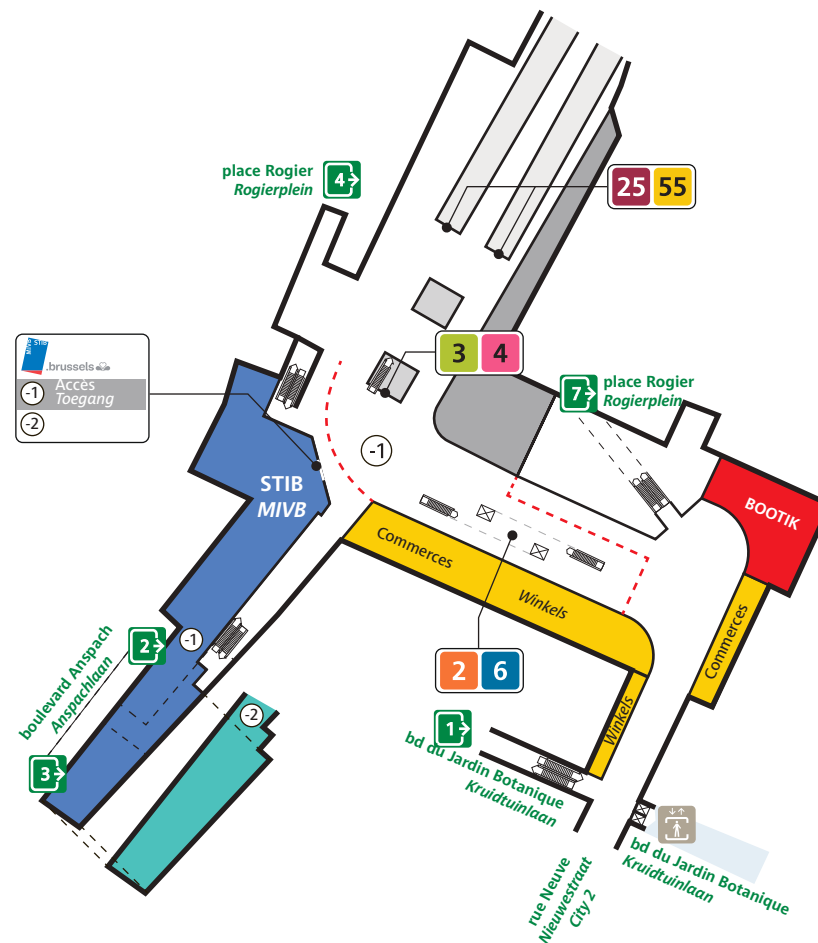

STIB - MIVB Rogier

Rogier

M 2 6 T 3 4 25 55

B 58 61 88

Gare routière : 30 lignes de bus vers faubourgs
Busstation: 30 buslijnen naar voorsteden

Gare du Nord / Noordstation

M 3 4 25 55

B 14 20 57 58 61 88

Gare routière : 30 lignes de bus vers faubourgs
Busstation: 30 buslijnen naar voorsteden

Légende / Legende

- Accès piétons
  Toegang voor voetgangers
- Parking
- Parking vélos
  Fietsuitrustingen
- Parking livraisons
  Leveranciers parking
- Voiture partagée : Cambio
  Autodelen: Cambio
- Vélo partagé : Villo!
  Fietsdelen: Villo!
- 12 ICR
  (Itinéraire Cyclable Régional)
- A GFR
  (Gewestelijke Fietsroute)
- SZ Piste cyclable
  Fietspad

Avec le soutien de
Met de steun van

BRUXELLES MOBILITÉ
BRUSSEL MOBILITEIT
SERVICE PUBLIC RÉGIONAL DE BRUXELLES
GEWESTELIJKE OVERHEIDSDIENST BRUSSEL
Réalisé au moyen de :
Verwezenlijkt met:

Cartographie : STIB-SMN
Cartografie: MVB-SMN

n° 001r
Édition / Uitgave
03.2022
Réseau / Netwerk
03.2022

±12 min.