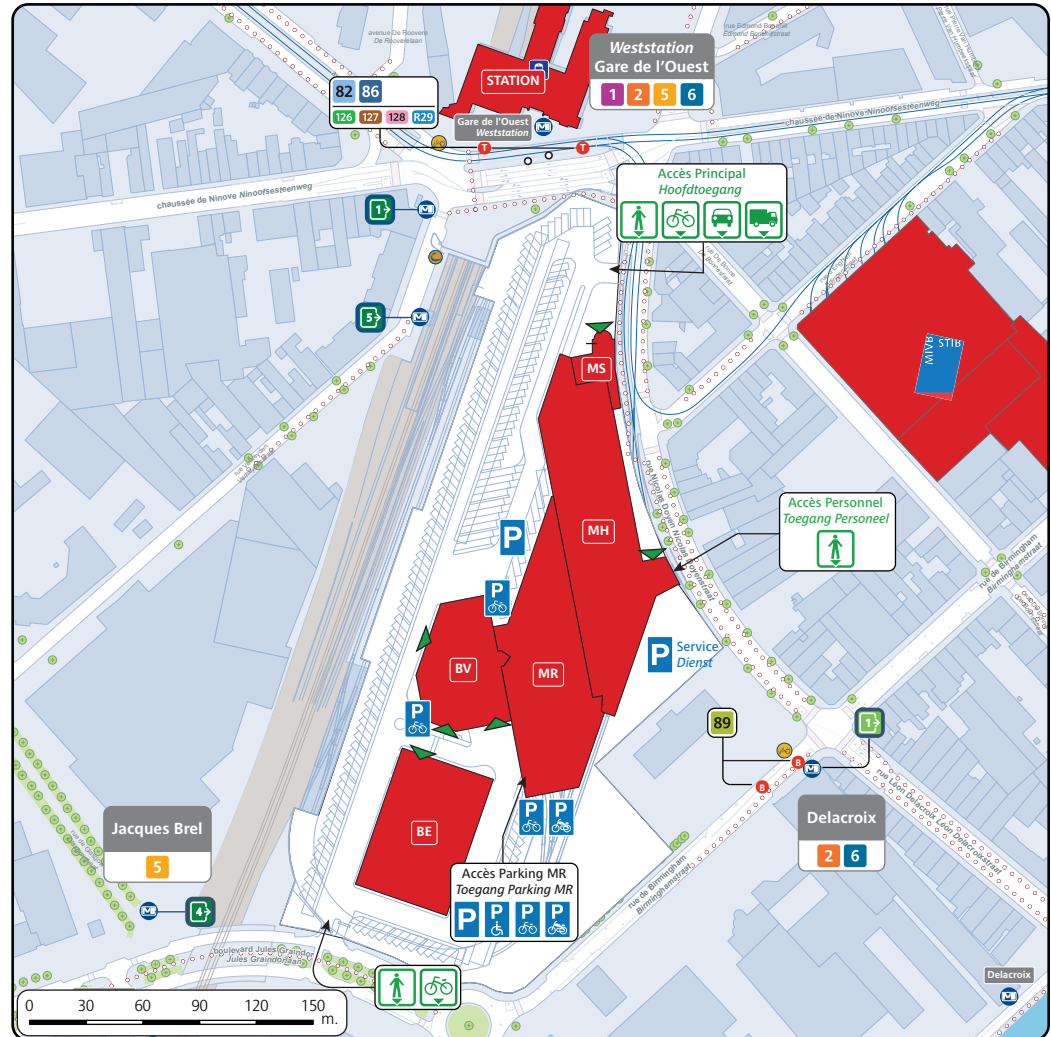

.brussels

STIB / MIVB
Jacques Brel
Dépôt - Stelplaats

Accueil / Onthaal
02 / 515 36 90

Rue Nicolas Doyen straat 1
1080 Bruxelles / Brussel

- **Gare de l'Ouest / Weststation**
- **M 1 2 5 6 T 82 B 86**
- **R24 R28 R29**
- **Bruxelles-Ouest Brussel West** **S10**
- **Jacques Brel**
- **M 5 B 89**
- **Delacroix**
- **M 2 6 B 89**

Légende / Legende

- Accès piétons
  Toegang voor voetgangers
- Accès cyclistes
  Toegang voor fietsers
- Accès voitures
  Toegang voor wagens
- Accès livraisons
  Toegang leveringen
- Parking / Parking PMR
  Parking / Parking PBM
- Parking vélos
  Motorfiets & fietsuitrustingen
- Parking livraisons
  Leveranciers parking
- Voiture partagée : Cambio
  Autodelen: Cambio
- Vélo partagé : Villo!
  Fietsdelen: Villo!

Avec le soutien de *Met de steun van*

BRUXELLES MOBILITEIT BRUSSEL MOBILITEIT
SERVICE PUBLIC RÉGIONAL DE BRUXELLES
GEWESTELIJKE OVERHEIDSDIENST BRUSSEL

Réalisé au moyen de : *Verwezenlijkt met:*

Urbis
digital mapping
stb-stib

Cartographie : STIB-SMN
Cartografie: MVB-SMN

n° 001c
Édition / Uitgave
01.2025
Réseau / Netwerk
09.2025