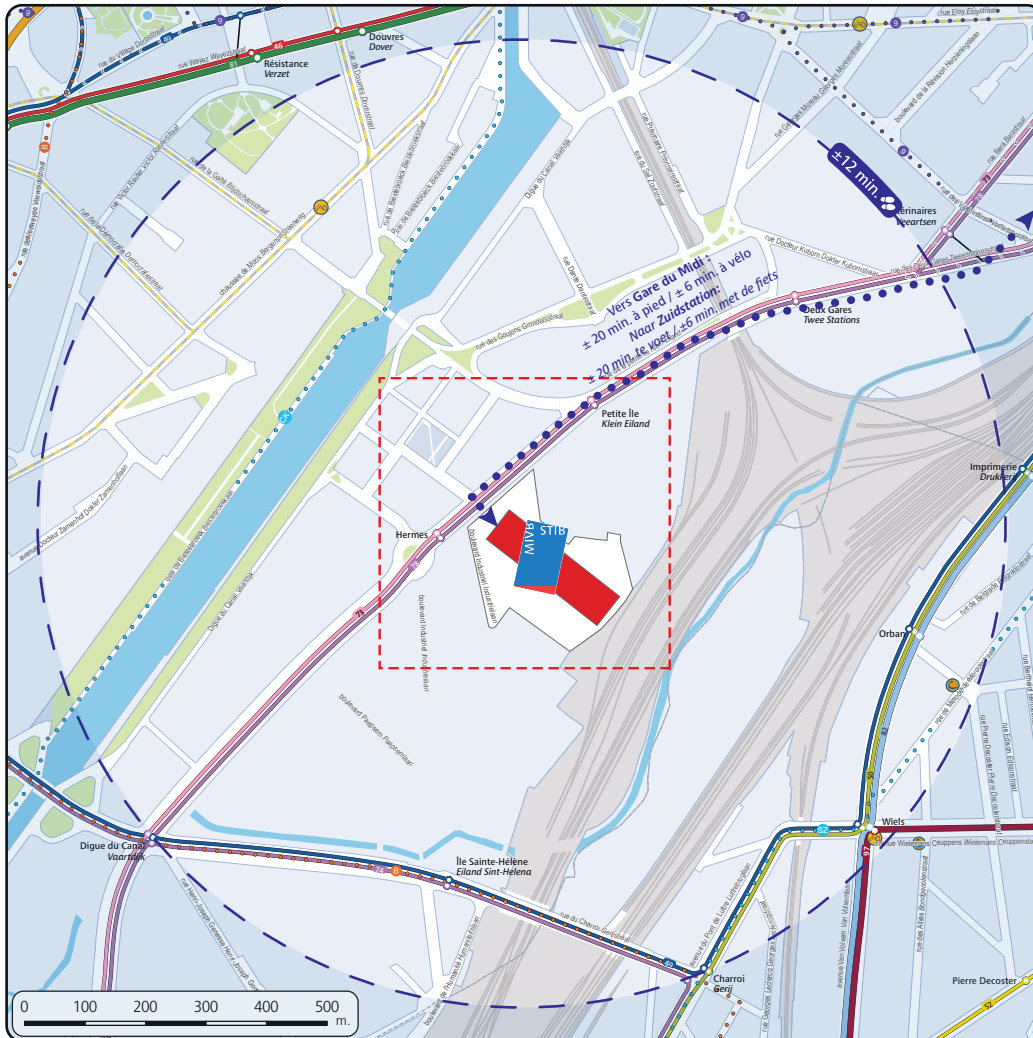

.brussels

STIB - MIVB Dépôt Petite Île Stelplaats Klein Eiland

Boulevard Industriel, 14
Industrielaan, 14
1070 Bruxelles / Brussel
Tel : 02 / 515 26 91

○ Hermes

B 73 78

○ Petite Île / Klein Eiland (+ Dépôt/stelplaats)

B 73 78

○ Digue du Canal / Vaartdijk

B 49 73 74 78

○ Wiels

T 82 97 B 49 50

Légende / Legende

Accès piétons
Toegang voor voetgangers

Accès cyclistes
Toegang voor fietsers

Accès voitures
Toegang voor wagens

Accès livraisons
Toegang leveringen

P Parking

P Parking vélos
Motorfiets & fietsuitrustingen

P Parking livraisons
Leveranciers parking

Voiture partagée : Cambio
Autodelen: Cambio

Vélo partagé : Villo!
Fietsdelen: Villo!

Avec le soutien de
Met de steun van

BRUXELLES MOBILITÉ
BRUSSEL MOBILITEIT

SERVICE PUBLIC RÉGIONAL DE BRUXELLES
GEWESTELIJKE OVERHEIDSDIENST BRUSSEL

Réalisé au moyen de :
Verwezenlijkt met:

n° 001o
Édition / Uitgave
10.2025
Réseau / Netwerk
09.2025