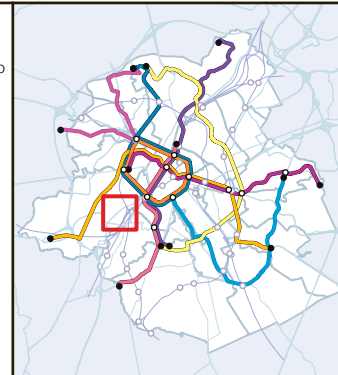

.brussels

STIB - MIVB Dépôt Petite Île Stelplaats Klein Eiland

Boulevard Industriel, 14
Industrielaan, 14
1070 Bruxelles / Brussel
Tel : 02 / 515 26 91

○ Hermes

B 73 78

○ Petite Île / Klein Eiland (+ Dépôt/stelplaats)

B 73 78

○ Digue du Canal / Vaartdijk

B 49 73 74 78

○ Wiels

T 82 97 B 49 50

Légende / Legende

Accès piétons
Toegang voor voetgangers

Accès cyclistes
Toegang voor fietsers

Accès voitures
Toegang voor wagens

Accès livraisons
Toegang leveringen

P Parking

P Parking vélos
Motorfiets & fietsuitrustingen

P Parking livraisons
Leveranciers parking

Voiture partagée : Cambio
Autodelen: Cambio

Vélo partagé : Villo!
Fietsdelen: Villo!

Avec le soutien de
Met de steun van

BRUXELLES MOBILITÉ
BRUSSEL MOBILITEIT

SERVICE PUBLIC RÉGIONAL DE BRUXELLES
GEWESTELIJKE OVERHEIDSDIENST BRUSSEL

Réalisé au moyen de :
Verwezenlijkt met:

n° 001o
Édition / Uitgave
10.2025
Réseau / Netwerk
09.2025