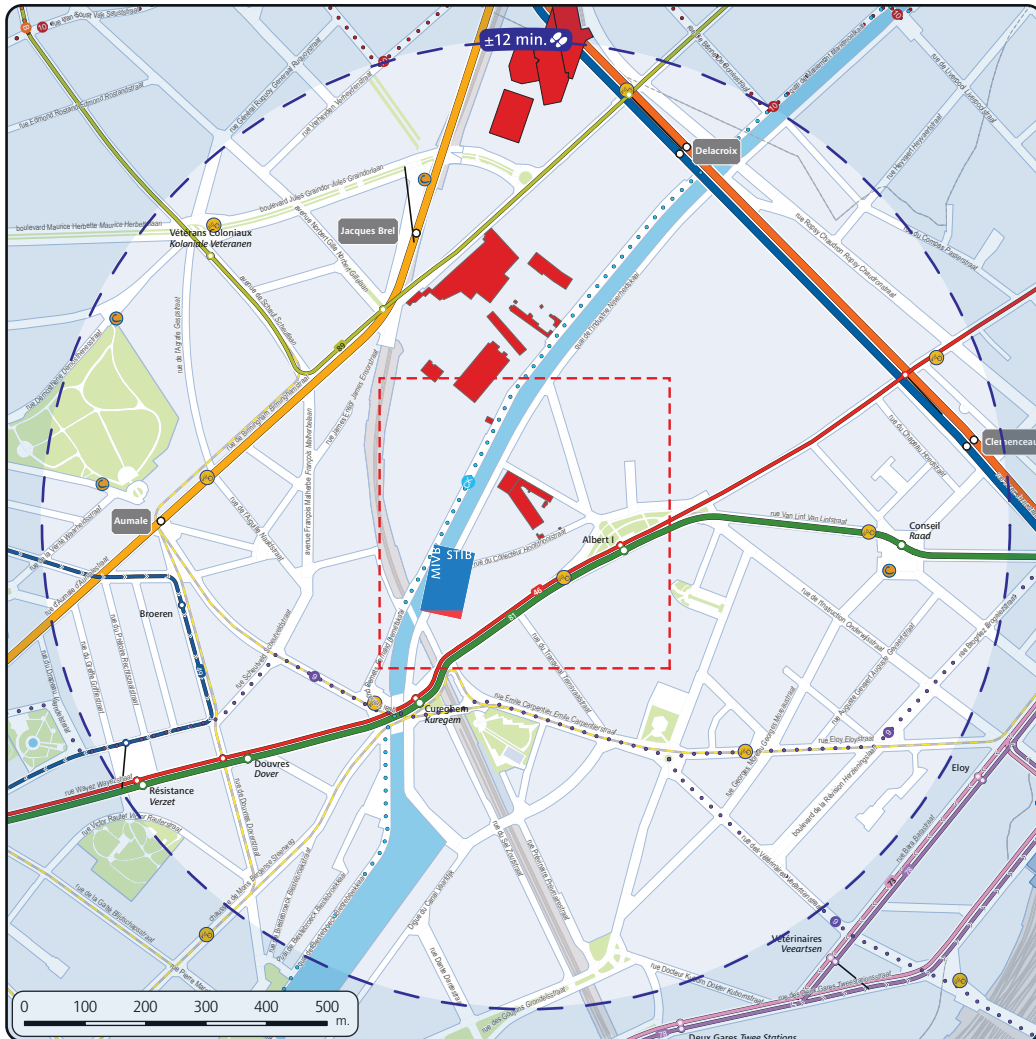

**STIB - MIVB
Industrie**

Rue du collecteur 15
Hoofdrioolstraat 15
1070 Bruxelles / Brussel
02 / 513 30 11

○ Albert I

T 81 B 46

○ M Clemenceau

M 2 6 B 46

○ M Delacroix

M 2 6 B 89

Légende / Legende

- Accès piétons
  Toegang voor voetgangers
- Accès cyclistes
  Toegang voor fietsers
- Accès voitures
  Toegang voor wagens
- Accès livraisons
  Toegang voor leveringen
- Parking
- Voiture partagée : Cambio
  Autodelen : Cambio
- Vélo partagé : Villo!
  Fietsdelen : Villo!

Avec le soutien de
Met de steun van

**BRUXELLES MOBILITÉ
BRUSSEL MOBILITEIT**
SERVICE PUBLIC RÉGIONAL DE BRUXELLES
GESTELIJKE OVERHEIDSDIENST BRUSSEL

Réalisé au moyen de :
Verwezenlijkt met:

Cartographie : STIB-SMN
Cartografie: MVB-SMN

n° 001n
Édition / Uitgave
10.2025
Réseau / Netwerk
09.2025