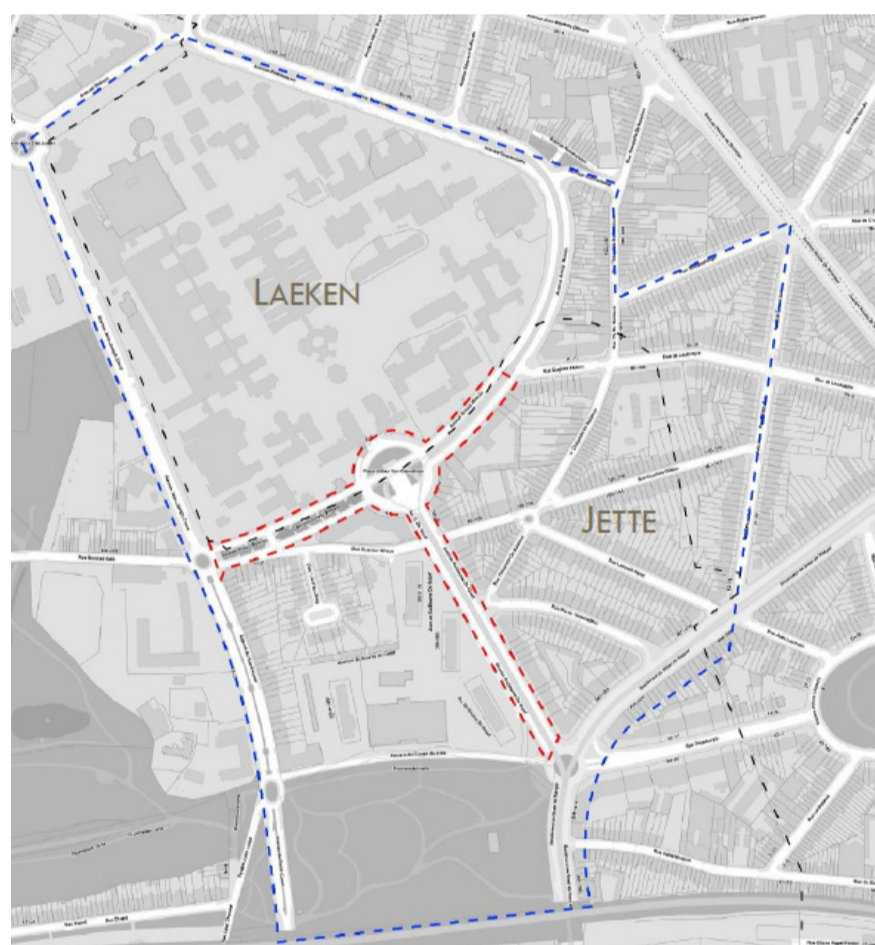

Venez découvrir les premières études préliminaires, les enjeux et un atelier participatif (visite de site et d'autres activités) **le jeudi 8 décembre 2022 à 18h00 dans la salle PP Lambert, à l'entrée principale du site Horta, situé Place Van Gehuchten - 1000 Bruxelles.**

UITNODIGING OM HET VAN GEHUCHTENPLEIN EN DE OMGEVING TE HERUITVINDEN

Het Van Gehuchtenplein wordt eindelijk in een nieuw jasje gestoken, een ambitieus project dat diverse uitdagingen zal aanpakken, een nieuwe stedelijke hoedanigheid zal brengen en dit emblematische plein zal opwaarderen. De MIVB begint de studie van een nieuw project op het grondgebied van de gemeenten Jette en de stad Brussel, vanaf de Masoinlaan via de De Greeflaan tot de Heilig Hartrotonde.

Tijdens deze ontwerpfase zullen verschillende informatie- en participatie-evenementen worden georganiseerd met als doel alle burgers, gebruikers, omwonenden en handelaars te raadplegen om een collectieve visie voor dit toekomstige project te bepalen.

Kom op donderdag 8 december 2022 om 18 uur in zaal PP Lambert, aan de hoofdingang van de site Horta, aan het Van Gehuchtenplein - 1000 Brussel kennismaken met de eerste voorstudies, de uitdagingen en een participatieve workshop (bezoek van de site en andere activiteiten), zodat we samen in dit toekomstige project kunnen duiken.

— Zone de projet - Zone van het project
— Zone d'études - Studiegebied
— Limite communale - Gemeentegrens

INSCRIPTION PRÉALABLE SOUHAITÉE SUR
VOORAF INSCHRIJVEN IS AANGERADEN VIA

Scannez ici - Scan hier