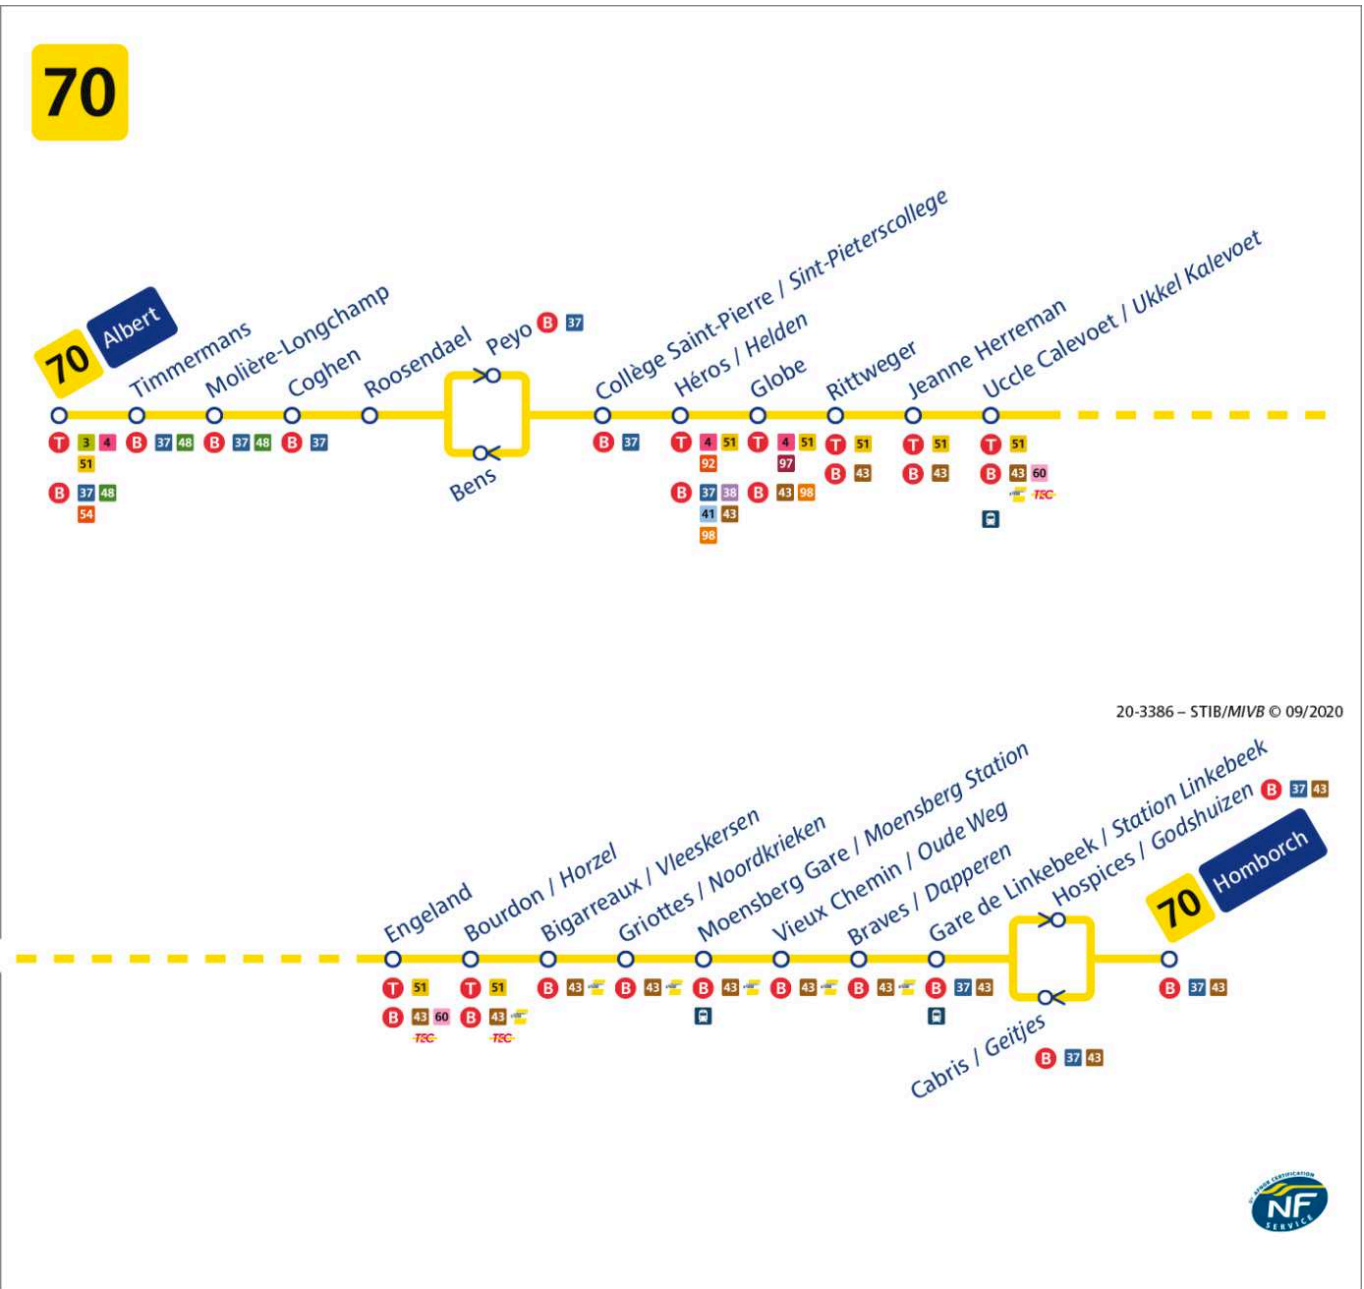

70

**70****Homborch****Lundi - Mardi - Jeudi - Vendredi**

ALBERT	6:19	6:41	-	7:12	7:25	7:37	7:51	8:05	8:19	8:33	8:46	9:00	9:12	9:26	9:41	9:55
COGHEN	6:24	6:46	7:03	7:18	7:31	7:43	7:57	8:11	8:25	8:39	8:52	9:06	9:18	9:32	9:47	10:01
GLOBE	6:30	6:52	7:11	7:26	7:39	7:51	8:06	8:20	8:34	8:48	9:01	9:14	9:26	9:39	9:54	10:08
UCCLE CALEVOET	6:34	6:57	7:16	7:31	7:45	7:57	8:12	8:26	8:39	8:53	9:06	9:19	9:31	9:44	9:59	10:13
MOENSBERG GARE	6:38	7:01	7:21	7:36	7:50	8:03	8:18	8:32	8:45	8:59	9:11	9:24	9:36	9:49	10:03	10:17
GARE DE LINKEBEEK	6:41	7:04	7:24	7:39	7:53	8:07	8:21	8:35	8:48	9:02	9:14	9:27	9:39	9:52	10:06	10:20
HOMBORCH	6:44	7:07	7:27	7:42	7:56	8:11	8:25	8:39	8:51	9:05	9:17	9:30	9:42	9:55	10:09	10:23
	612	613	616	614	615	612	613	617	616	614	615	612	613	617	616	614

ALBERT	17:35	17:47	17:59	18:11	18:23	18:35	18:49	19:01	19:16	19:35
COGHEN	17:41	17:53	18:05	18:17	18:29	18:41	18:55	19:07	19:22	19:41
GLOBE	17:50	18:02	18:13	18:25	18:37	18:49	19:03	19:15	19:30	19:49
UCCLE CALEVOET	17:58	18:10	18:20	18:31	18:42	18:54	19:08	19:20	19:35	19:54
MOENSBERG GARE	18:05	18:16	18:26	18:37	18:48	19:00	19:12	19:24	19:39	19:58
GARE DE LINKEBEEK	18:08	18:19	18:29	18:40	18:51	19:03	19:15	19:27	19:42	20:01
HOMBORCH	18:11	18:22	18:32	18:43	18:54	19:06	19:18	19:30	19:45	20:04
	619	616	614	615	613	617	680	619	614	613