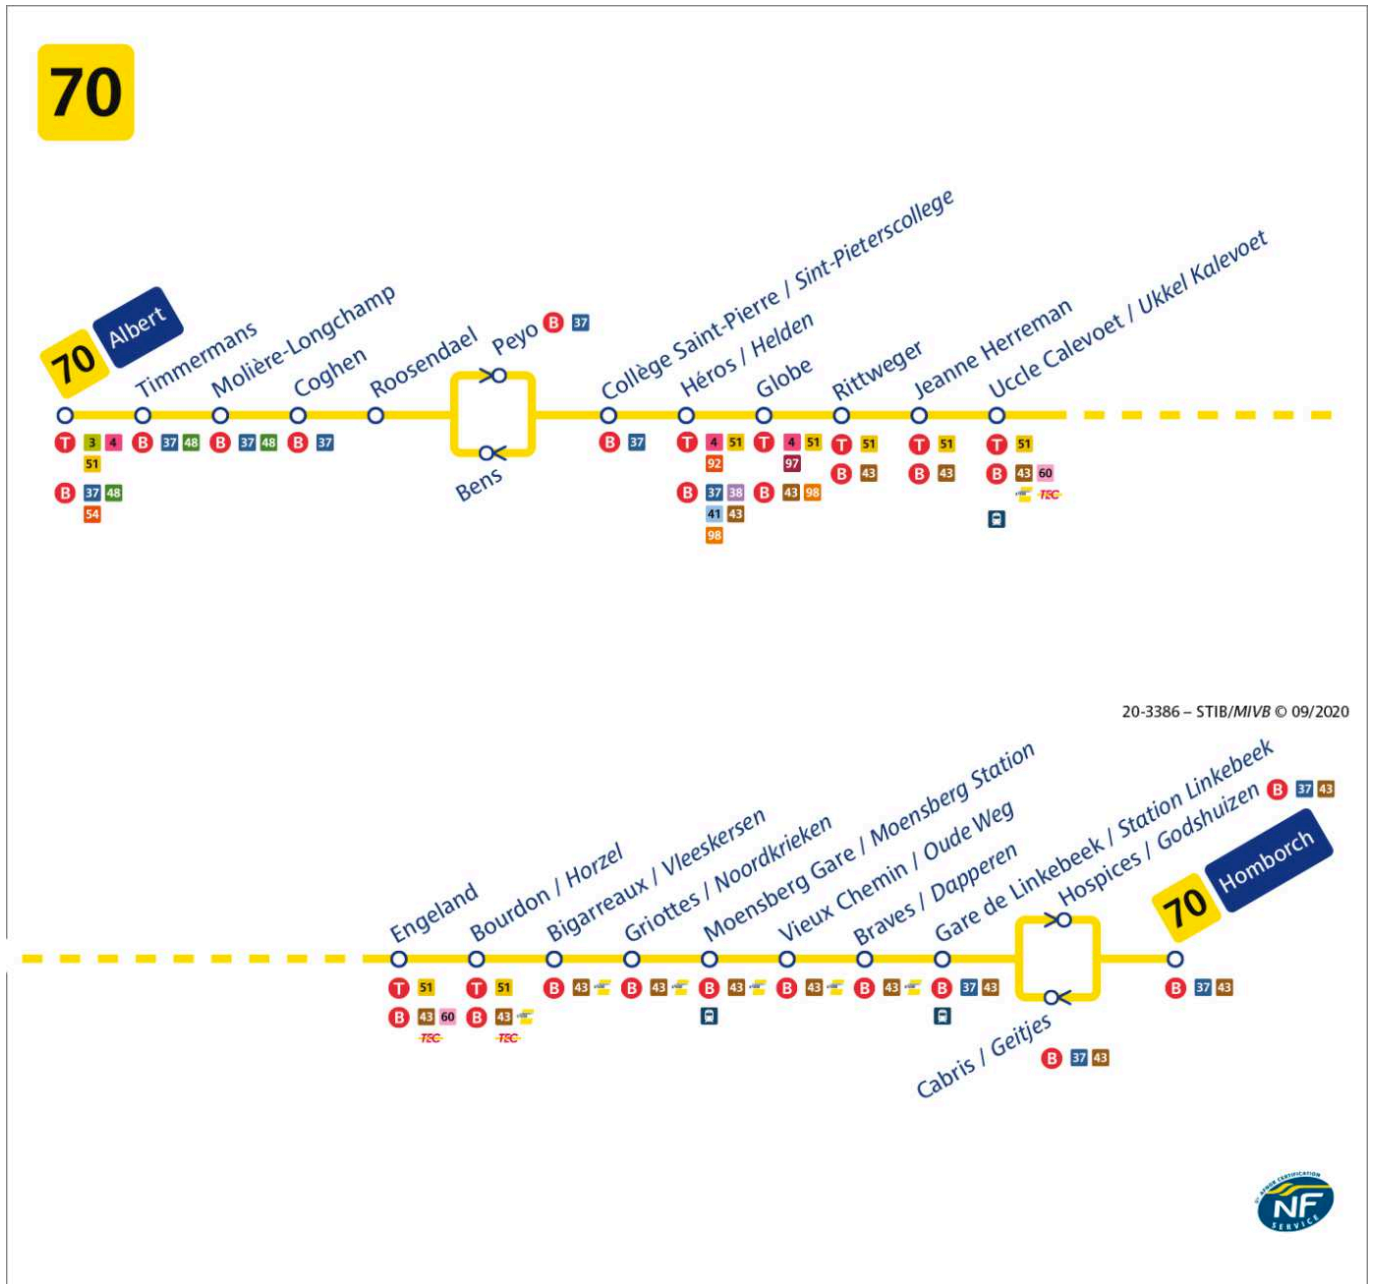

Maandag - Dinsdag - Donderdag - Vrijdag

ALBERT	6:19	6:41	-	7:12	7:25	7:37	7:51	8:05	8:19	8:33	8:46	9:00	9:12	9:26	9:41	9:55
COGHEN	6:24	6:46	7:03	7:18	7:31	7:43	7:57	8:11	8:25	8:39	8:52	9:06	9:18	9:32	9:47	10:01
GLOBE	6:30	6:52	7:11	7:26	7:39	7:51	8:06	8:20	8:34	8:48	9:01	9:14	9:26	9:39	9:54	10:08
UKKEL KALEVOET	6:34	6:57	7:16	7:31	7:45	7:57	8:12	8:26	8:39	8:53	9:06	9:19	9:31	9:44	9:59	10:13
MOENSBERG STATION	6:38	7:01	7:21	7:36	7:50	8:03	8:18	8:32	8:45	8:59	9:11	9:24	9:36	9:49	10:03	10:17
STATION LINKEBEEK	6:41	7:04	7:24	7:39	7:53	8:07	8:21	8:35	8:48	9:02	9:14	9:27	9:39	9:52	10:06	10:20
HOMBORCH	6:44	7:07	7:27	7:42	7:56	8:11	8:25	8:39	8:51	9:05	9:17	9:30	9:42	9:55	10:09	10:23
	612	613	616	614	615	612	613	617	616	614	615	612	613	617	616	614

ALBERT	17:35	17:47	17:59	18:11	18:23	18:35	18:49	19:01	19:16	19:35						
COGHEN	17:41	17:53	18:05	18:17	18:29	18:41	18:55	19:07	19:22	19:41						
GLOBE	17:50	18:02	18:13	18:25	18:37	18:49	19:03	19:15	19:30	19:49						
UKKEL KALEVOET	17:58	18:10	18:20	18:31	18:42	18:54	19:08	19:20	19:35	19:54						
MOENSBERG STATION	18:05	18:16	18:26	18:37	18:48	19:00	19:12	19:24	19:39	19:58						
STATION LINKEBEEK	18:08	18:19	18:29	18:40	18:51	19:03	19:15	19:27	19:42	20:01						
HOMBORCH	18:11	18:22	18:32	18:43	18:54	19:06	19:18	19:30	19:45	20:04						
	619	616	614	615	613	617	680	619	614	613						