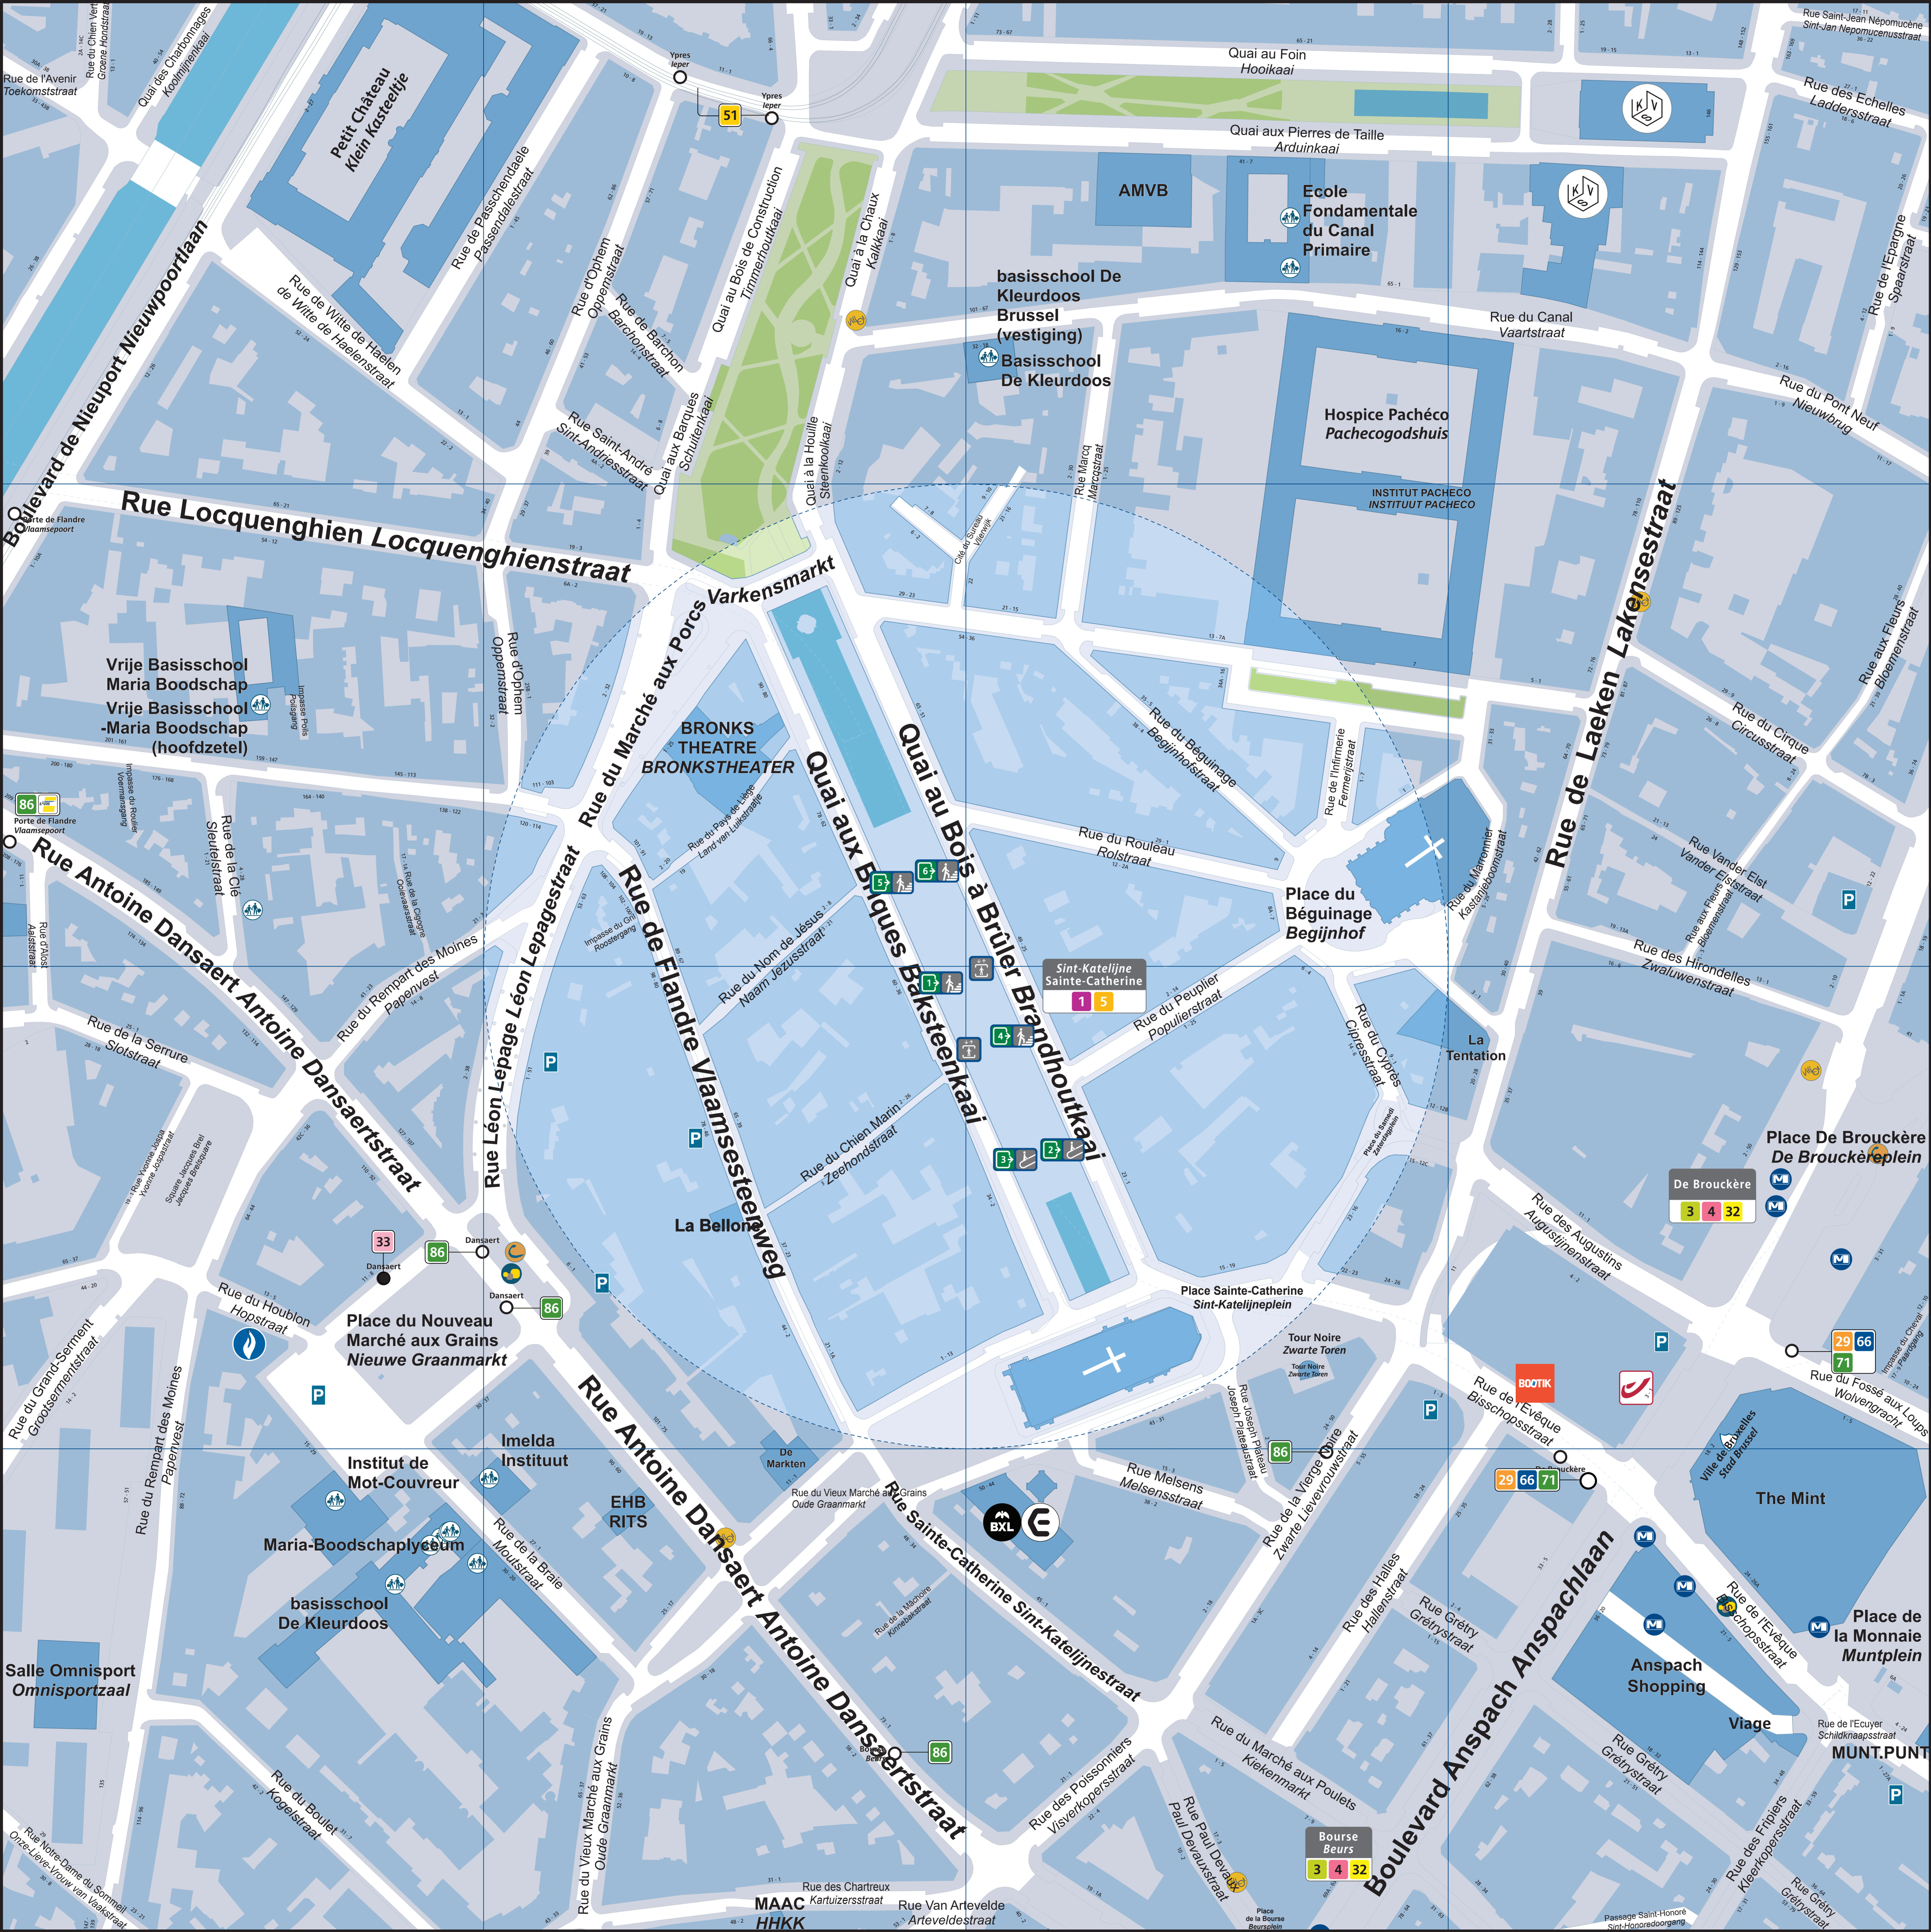

Petit Château
Klein Kasteeltje

Rue Locquenghien
Locquenghienstraat

Vrijebasisschool
Maria Boodschap
-Maria Boodschap
(hoofdzetel)

BRONKS
THEATRE
BRONKSTHEATER

basisschool De
Kleurdoos
Brussel
(vestiging)
Basisschool
De Kleurdoos

Hospice Pacheco
Pachecogodshuis

Place du Béguinage
Begijnhof

Place De Brouckère
De Brouckèreplein

The Mint

Place de
la Monnaie
Muntplein

Petit Château
Klein Kasteeltje

Rue Locquenghien
Locquenghienstraat

Vrijebasisschool
Maria Boodschap
-Maria Boodschap
(hoofdzetel)