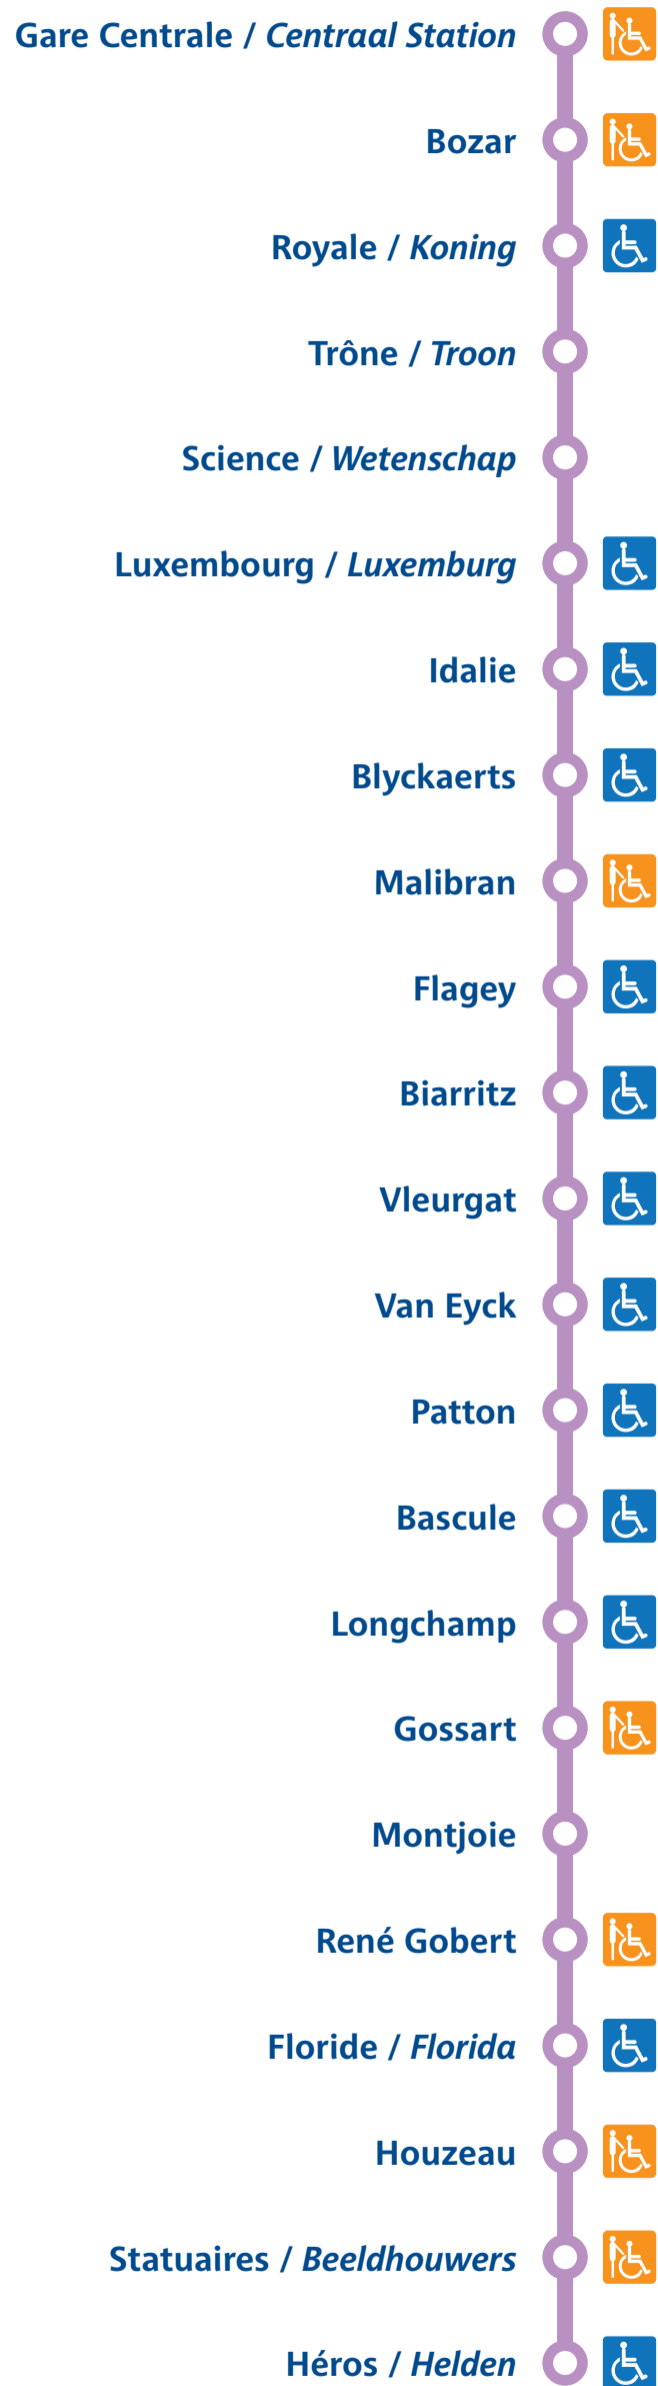

ACCESSIBILITÉ DES ARRÊTS / TOEGANKELIJKHEID VAN DE HALTES

B 38 Héros Helden

B 38 Gare Centrale Centraal Station