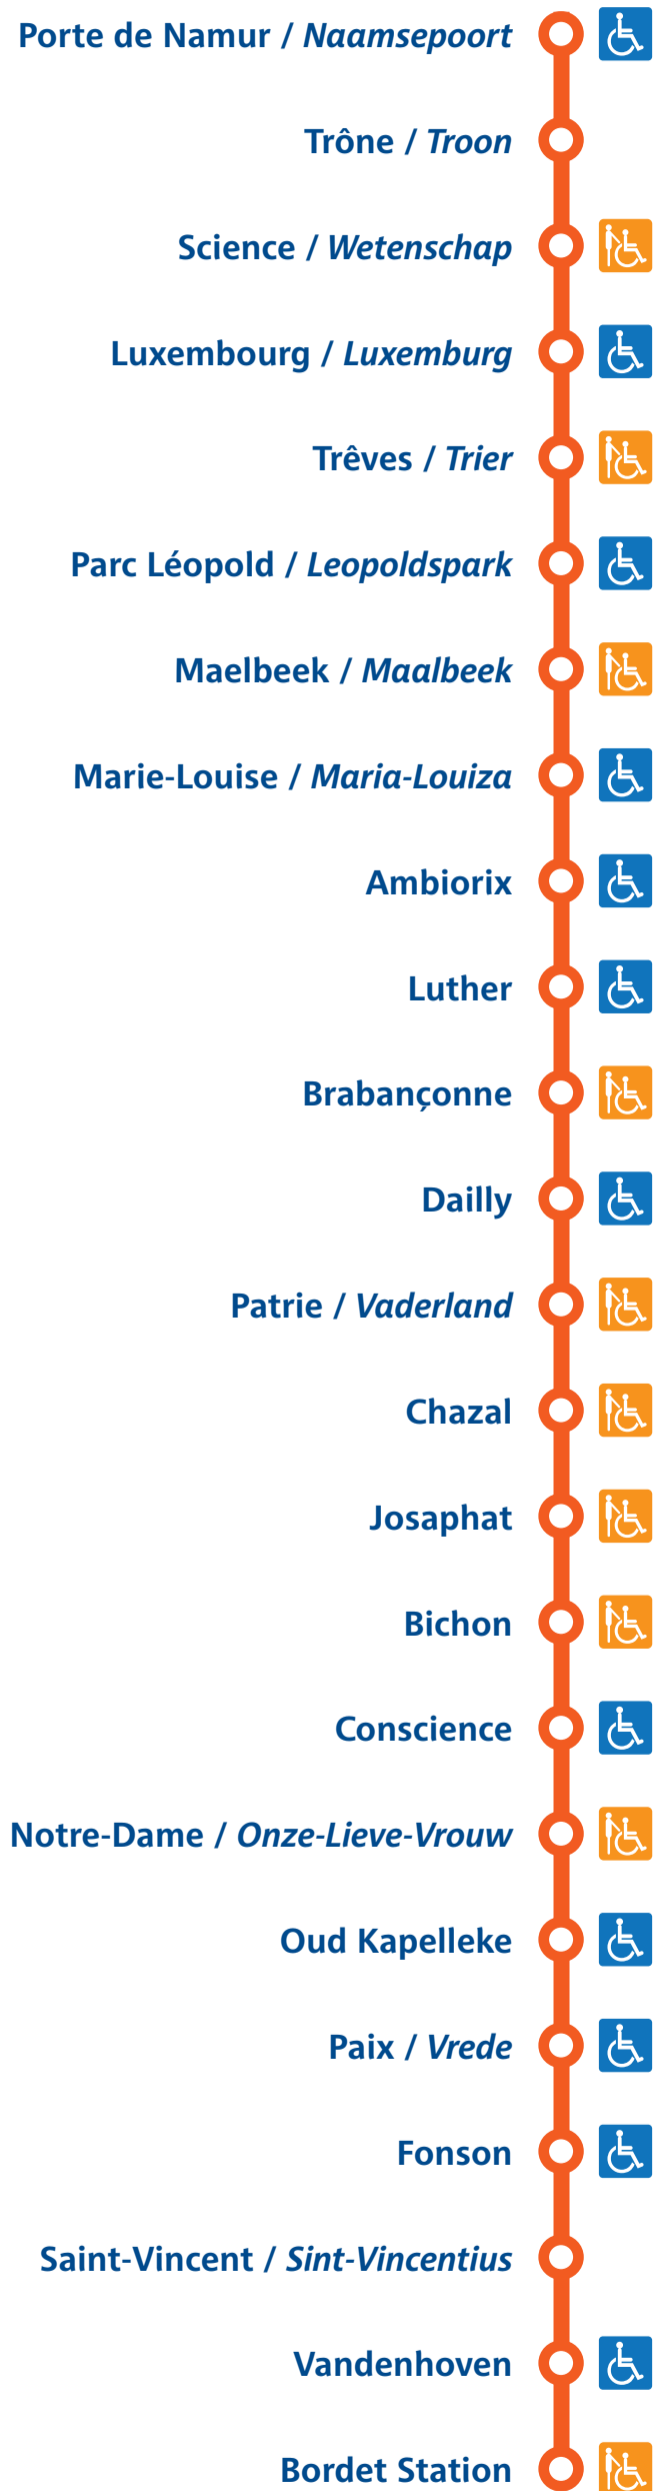

B 64 Bordet Station

B 64 Porte de Namur Naamsepoort