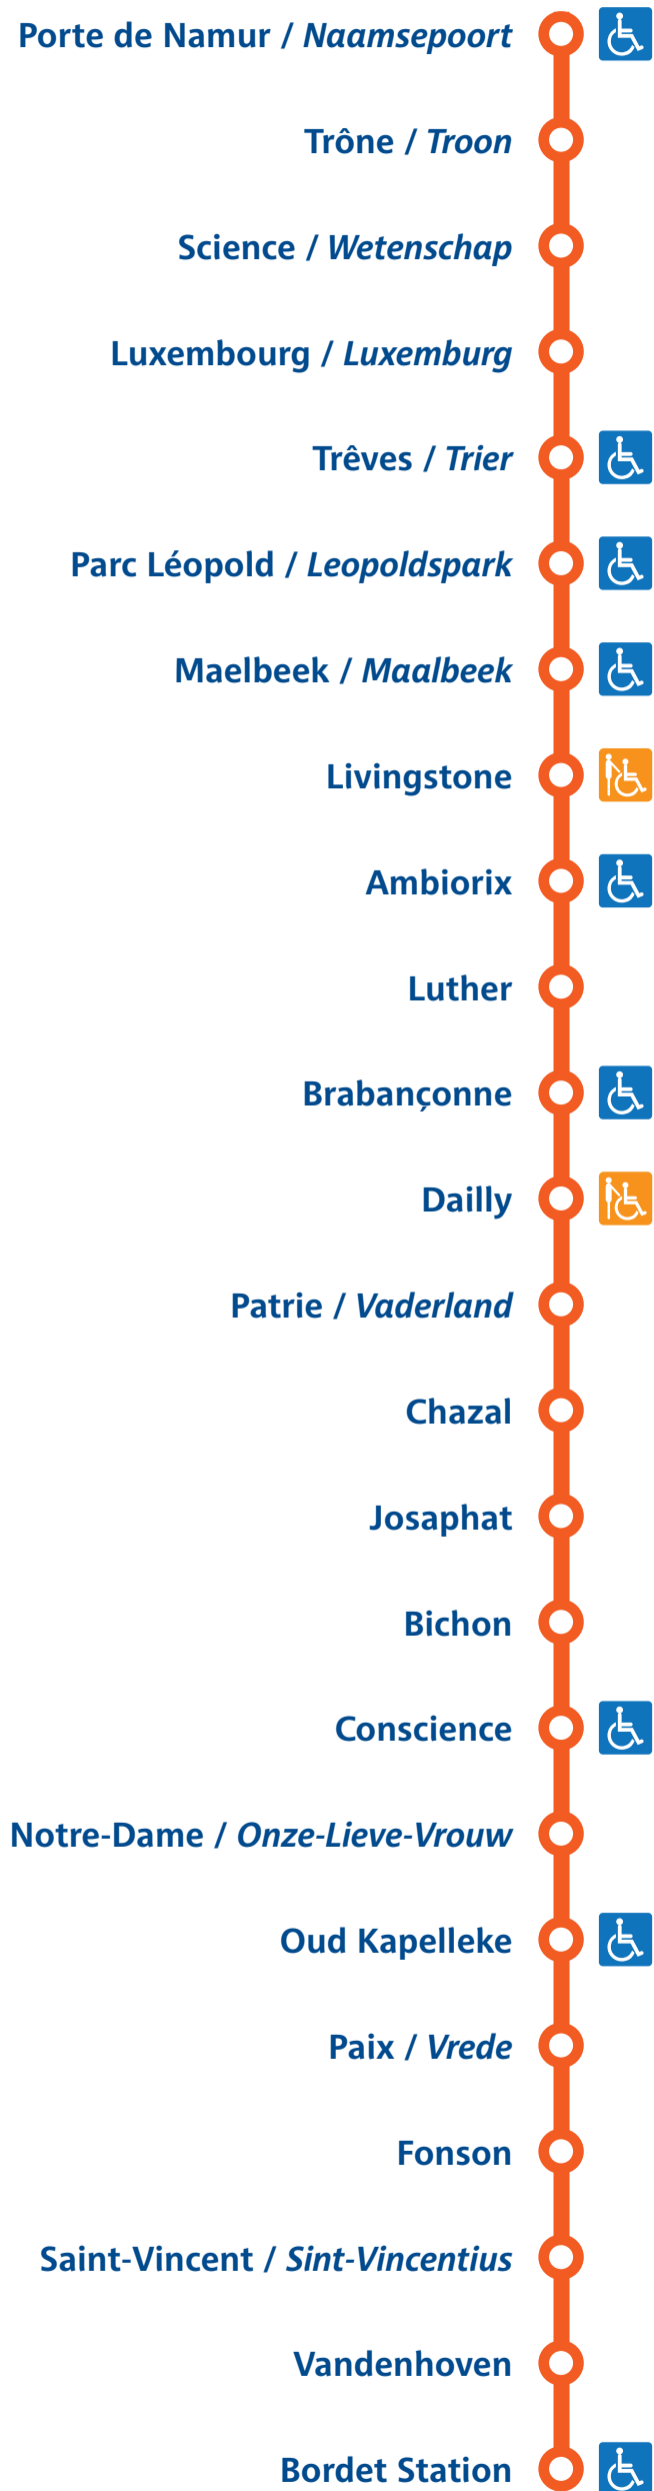

ACCESSIBILITÉ DES ARRÊTS / TOEGANKELIJKHEID VAN DE HALTES

B 64 Bordet Station

B 64 Porte de Namur Naamsepoort